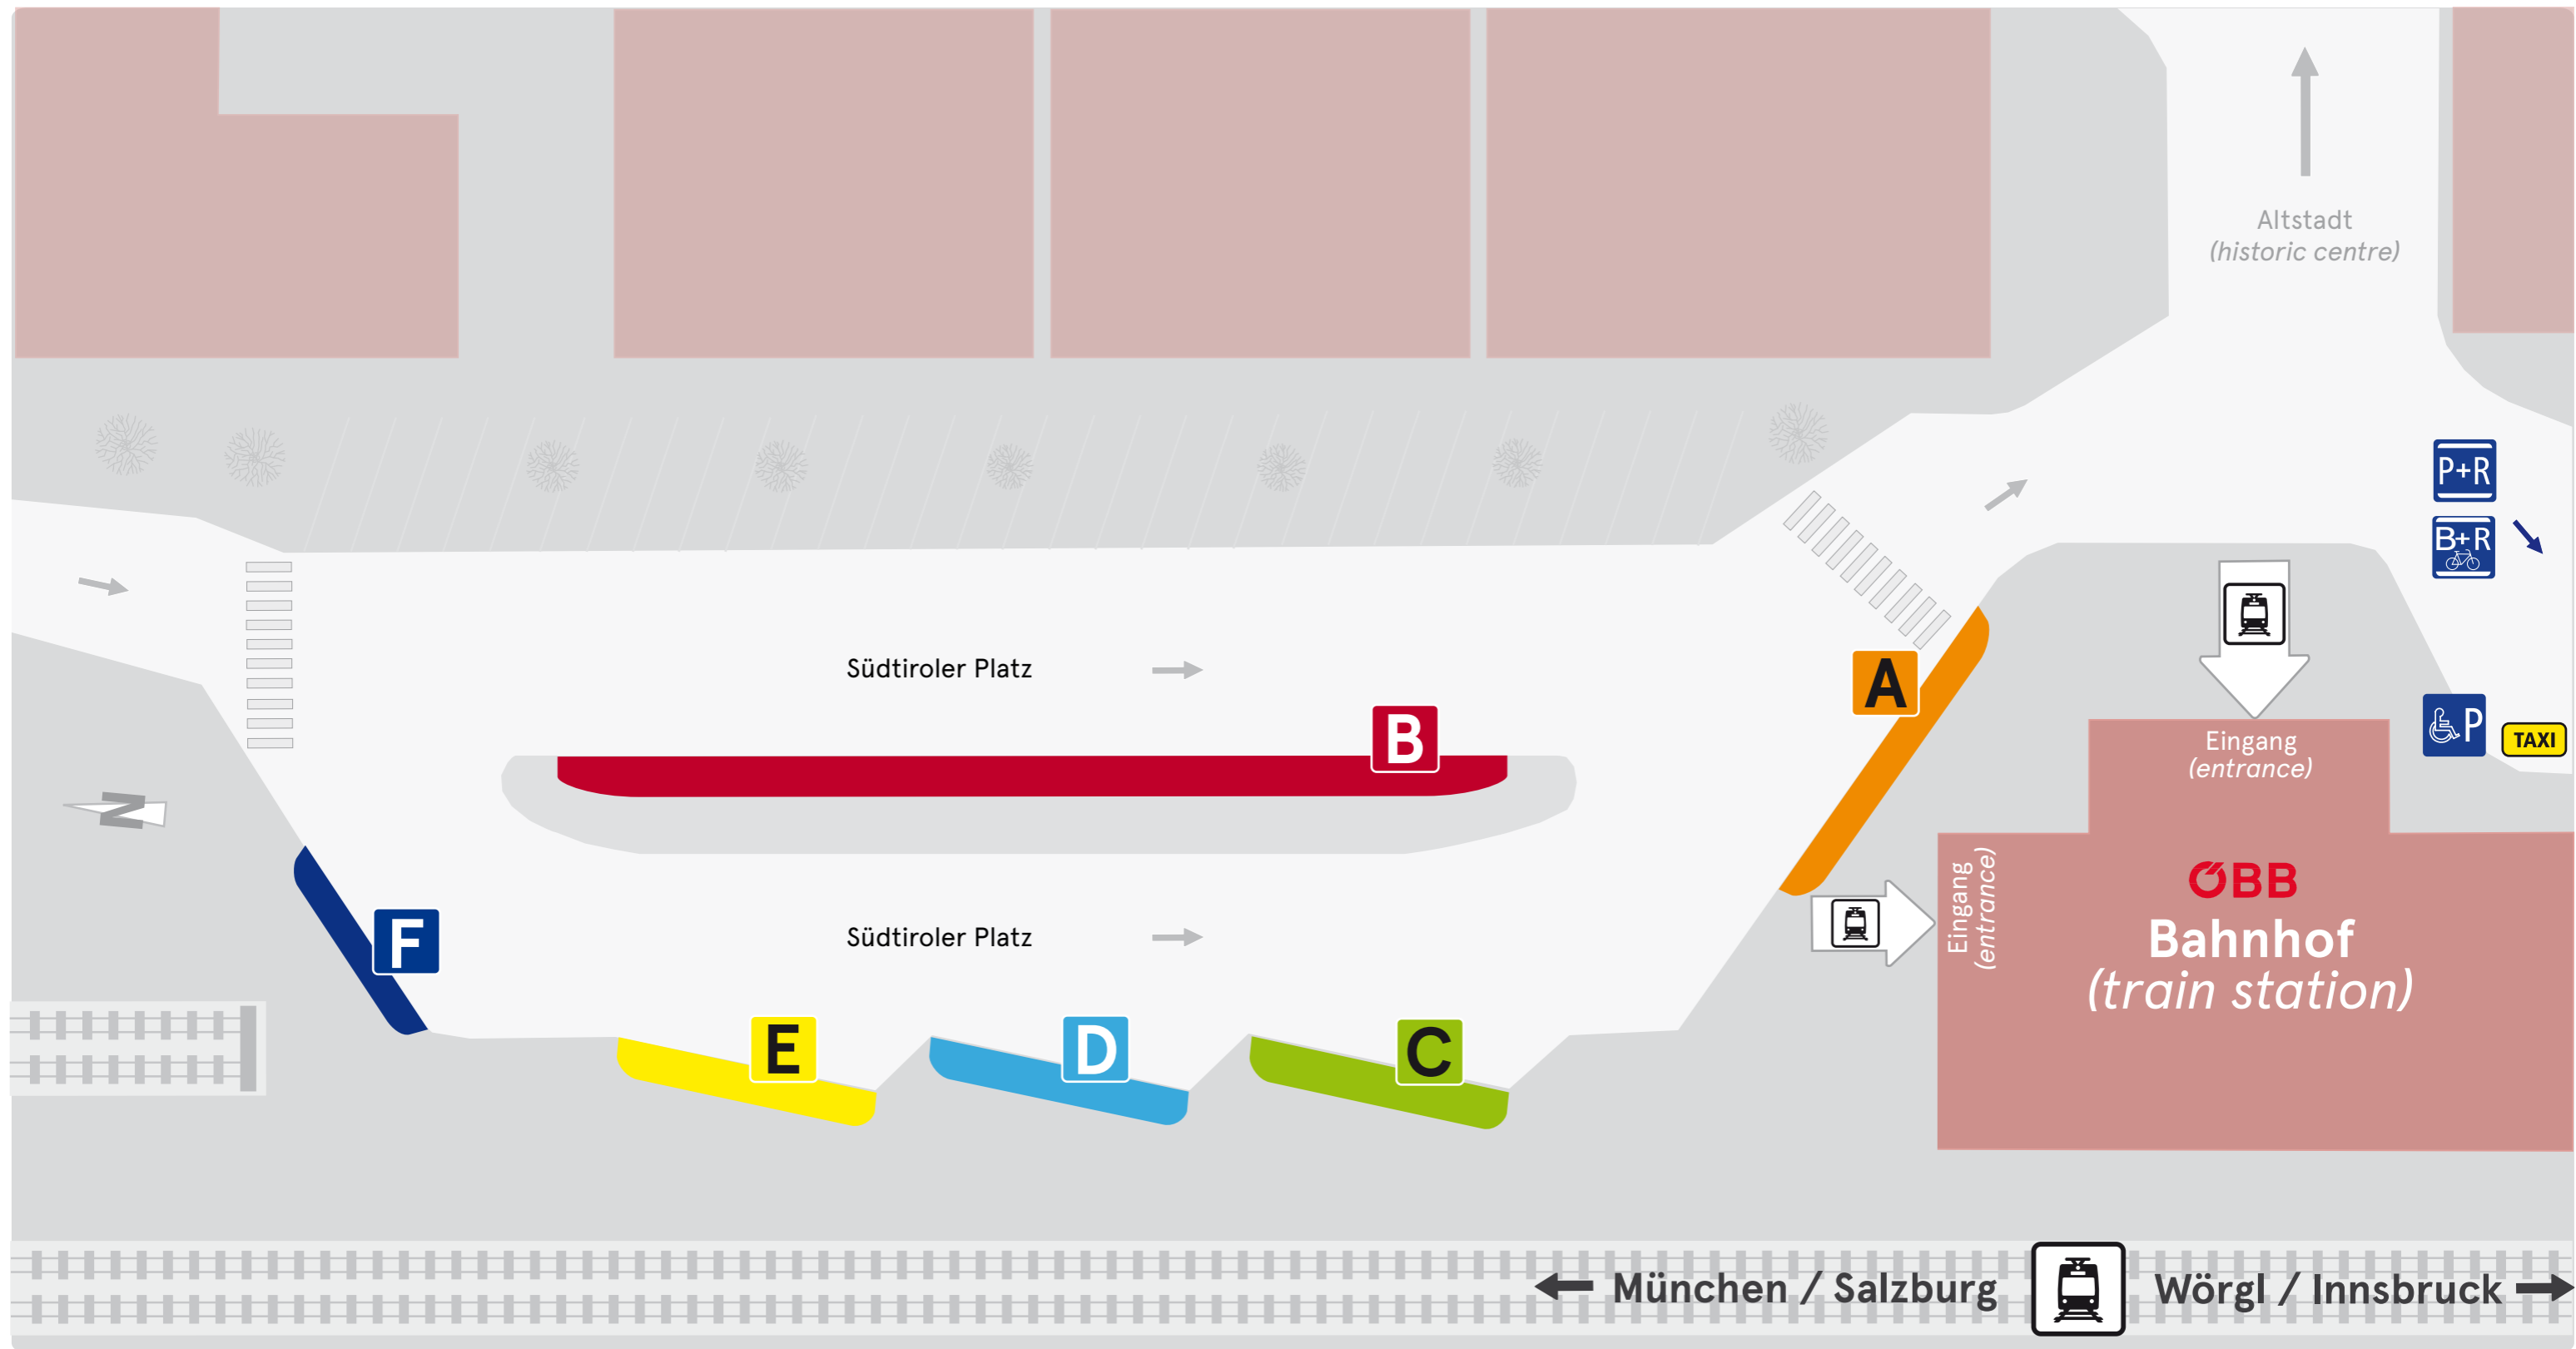

# Haltestellenübersicht Kufstein Bahnhof

platform overview

## Abfahrten der folgenden Linien

departure of following lines

- A** Stadtbus / Citybus Kufstein: 1, 2 und 4
- B** 50 Hechtseebus (nur im Sommer/only in summer)  
4030/730N: Kufstein - Kössen  
4036: Kufstein - Erl - Niederndorferberg  
4046/4047: Kufstein - Thiersee - Hinterthiersee/Landl  
4055 (Steig B/E): Kufstein - Kirchbichl - Wörgl  
52: Kufstein - Rosenheim

- C** 866: Kufstein - Söll - Scheffau a. W. K. - Going - St. Johann
- D** 4026: Kufstein - Bad Häring - Wörgl
- E** 4055 (Steig B/E): Kufstein - Kirchbichl - Wörgl  
4056: Kufstein - Langkampfen - NBB - Kirchbichl - Wörgl
- F** 4068: Kufstein - Mariastein - Wörgl