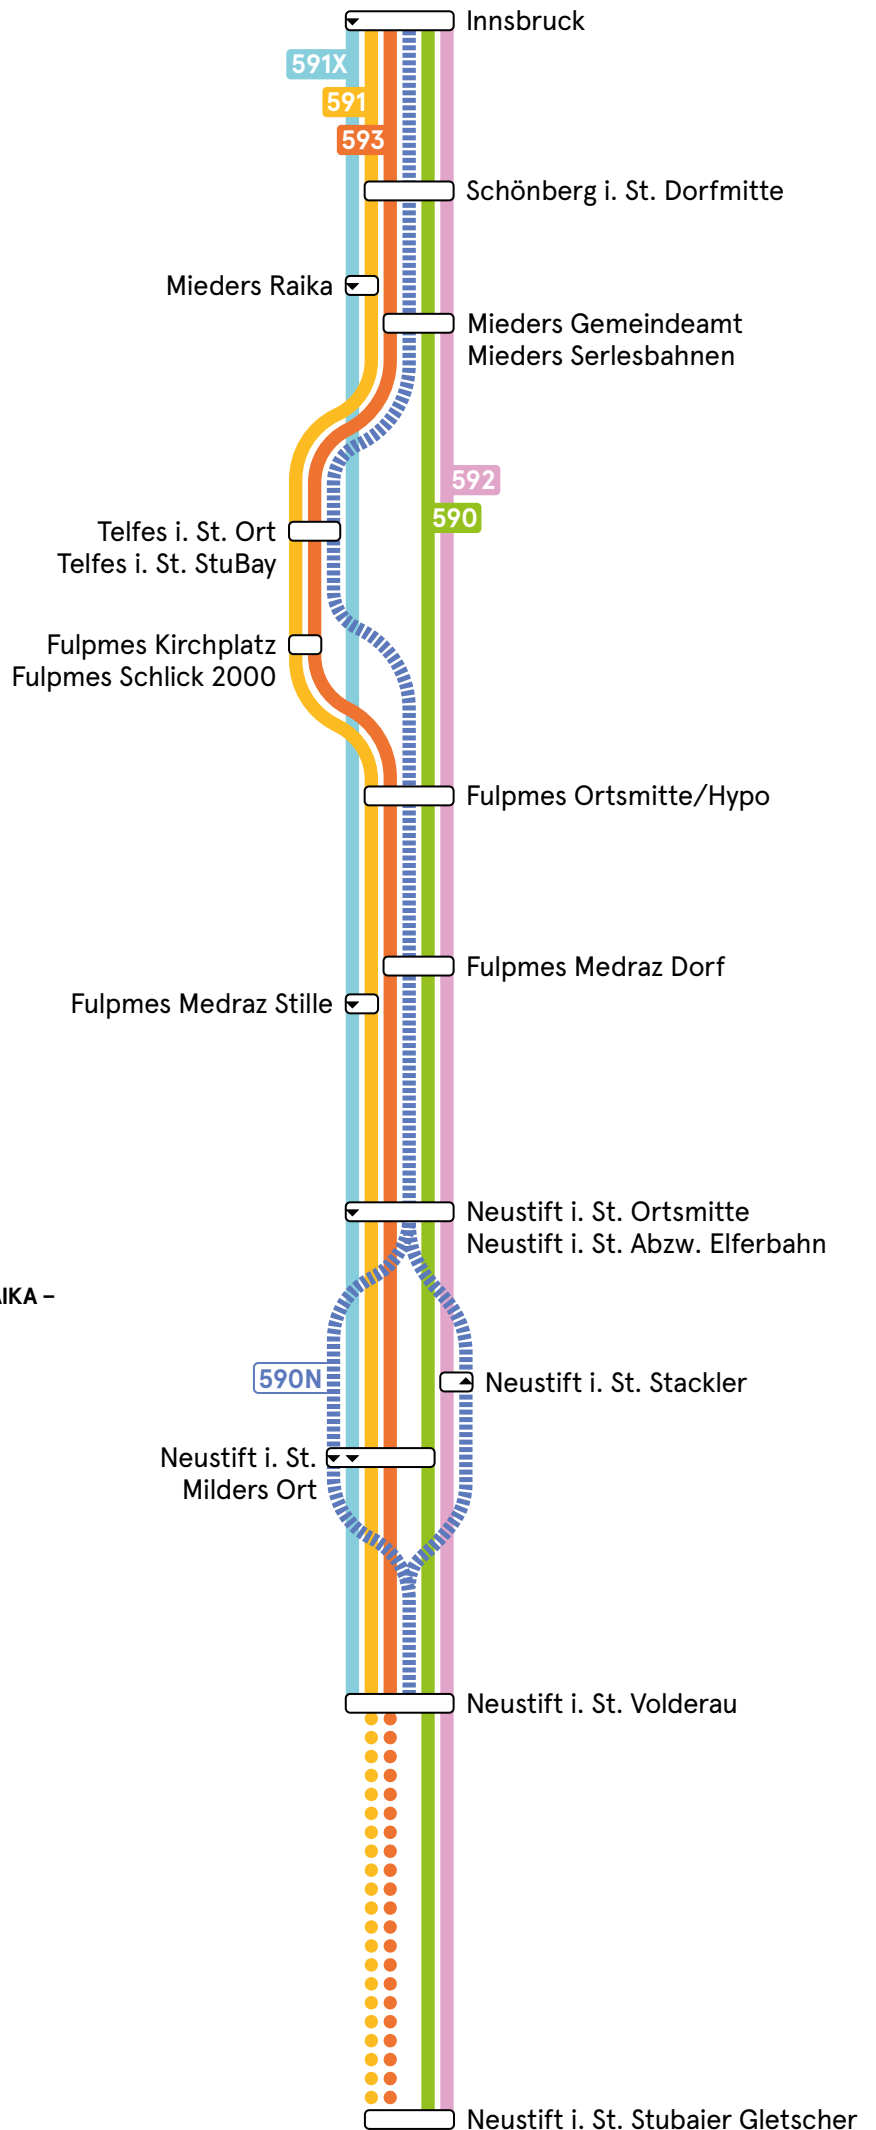

# Linienübersicht Stubaital

Dargestellt sind nur zentrale Haltestellen.  
Den genauen Fahrplan der Linien gibt es  
auf [vvt.at/fahrplan](http://vvt.at/fahrplan).

**590** INNSBRUCK – SCHÖNBERG I. ST. – MIEDERS – FULPMES – NEUSTIFT I. ST. / MILDERS / VOLDERAU / STUBAIER GLETSCHER

**591** INNSBRUCK – SCHÖNBERG I. ST. – MIEDERS / RAIKA – TELFES – FULPMES / SCHLICK 2000 / STILLE – NEUSTIFT I. ST. / MILDERS / VOLDERAU / STUBAIER GLETSCHER

**592** INNSBRUCK – SCHÖNBERG I. ST. – MIEDERS – FULPMES – NEUSTIFT I. ST. / STACKLER / VOLDERAU / STUBAIER GLETSCHER

**593** INNSBRUCK – SCHÖNBERG I. ST. – MIEDERS – TELFES – FULPMES / SCHLICK 2000 – NEUSTIFT I. ST. / MILDERS / VOLDERAU / STUBAIER GLETSCHER

**591X** INNSBRUCK – MIEDERS / RAIKA – FULPMES / STILLE – NEUSTIFT I. ST. / MILDERS / VOLDERAU

**590N** INNSBRUCK – SCHÖNBERG I. ST. – MIEDERS – TELFES – FULPMES – NEUSTIFT I. ST. / VOLDERAU

NIGHTLINER

VERKEHRT NUR IN DER HAUPTSAISON (SOMMER UND WINTER)