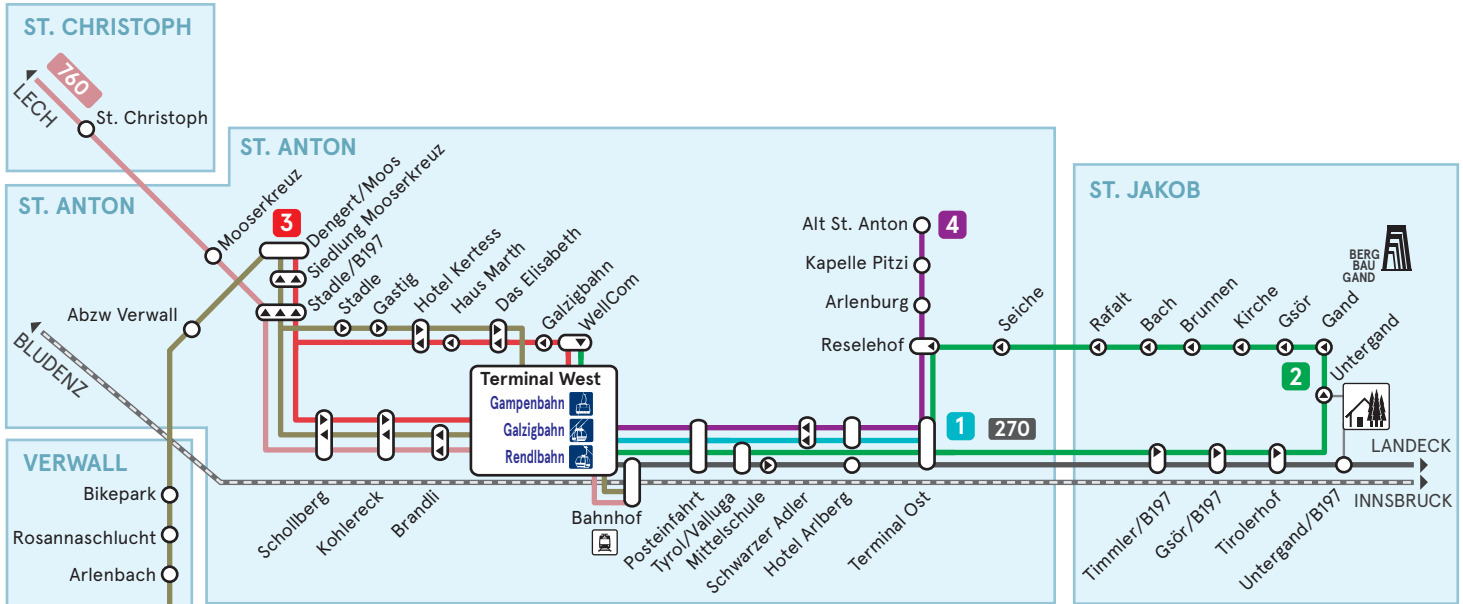

LINIENNETZPLAN ST. ANTON AM ARLBERG

SmartRide.
Die Mobilitäts-App des VVT.
Kostenlos für iOS und Android.

Legende

- Halte nur in dieser Richtung
- Bahnhof
- Linienbezeichnung

ORT

- Fußwegverbindung
- Landschaftspark Ganderau