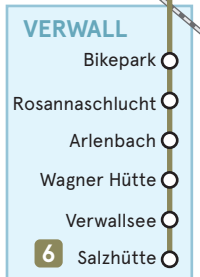

LINIENNETZPLAN ST. ANTON AM ARLBERG

SmartRide.
Die Mobilitäts-App des VVT.
Kostenlos für iOS und Android.

Legende

- Halte nur in dieser Richtung
- Bahnhof
- Linienbezeichnung

ORT

- Fußwegverbindung
- Landschaftspark Ganderau