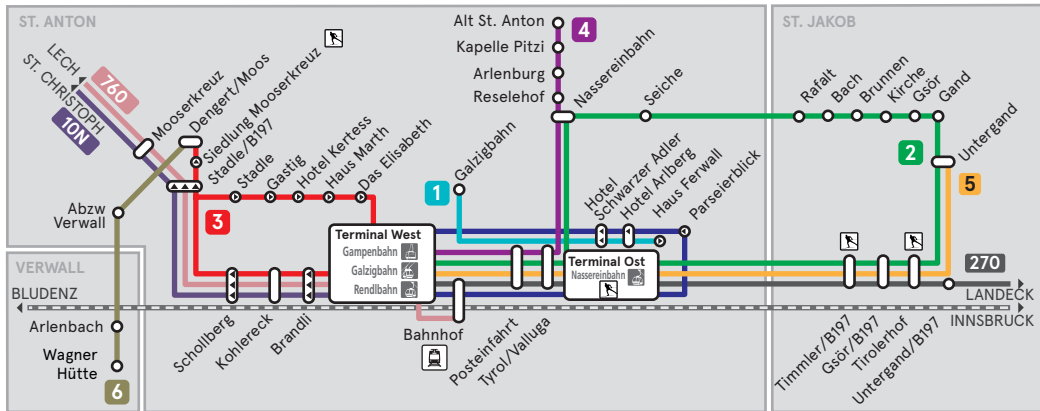

LINIENNETZPLAN ST. ANTON AM ARLBERG

Legende

Halte nur in dieser Richtung

Ortsgebiet

Bahnhof

Einstieg
Langlaufloipe

Linienbezeichnung

SmartRide.