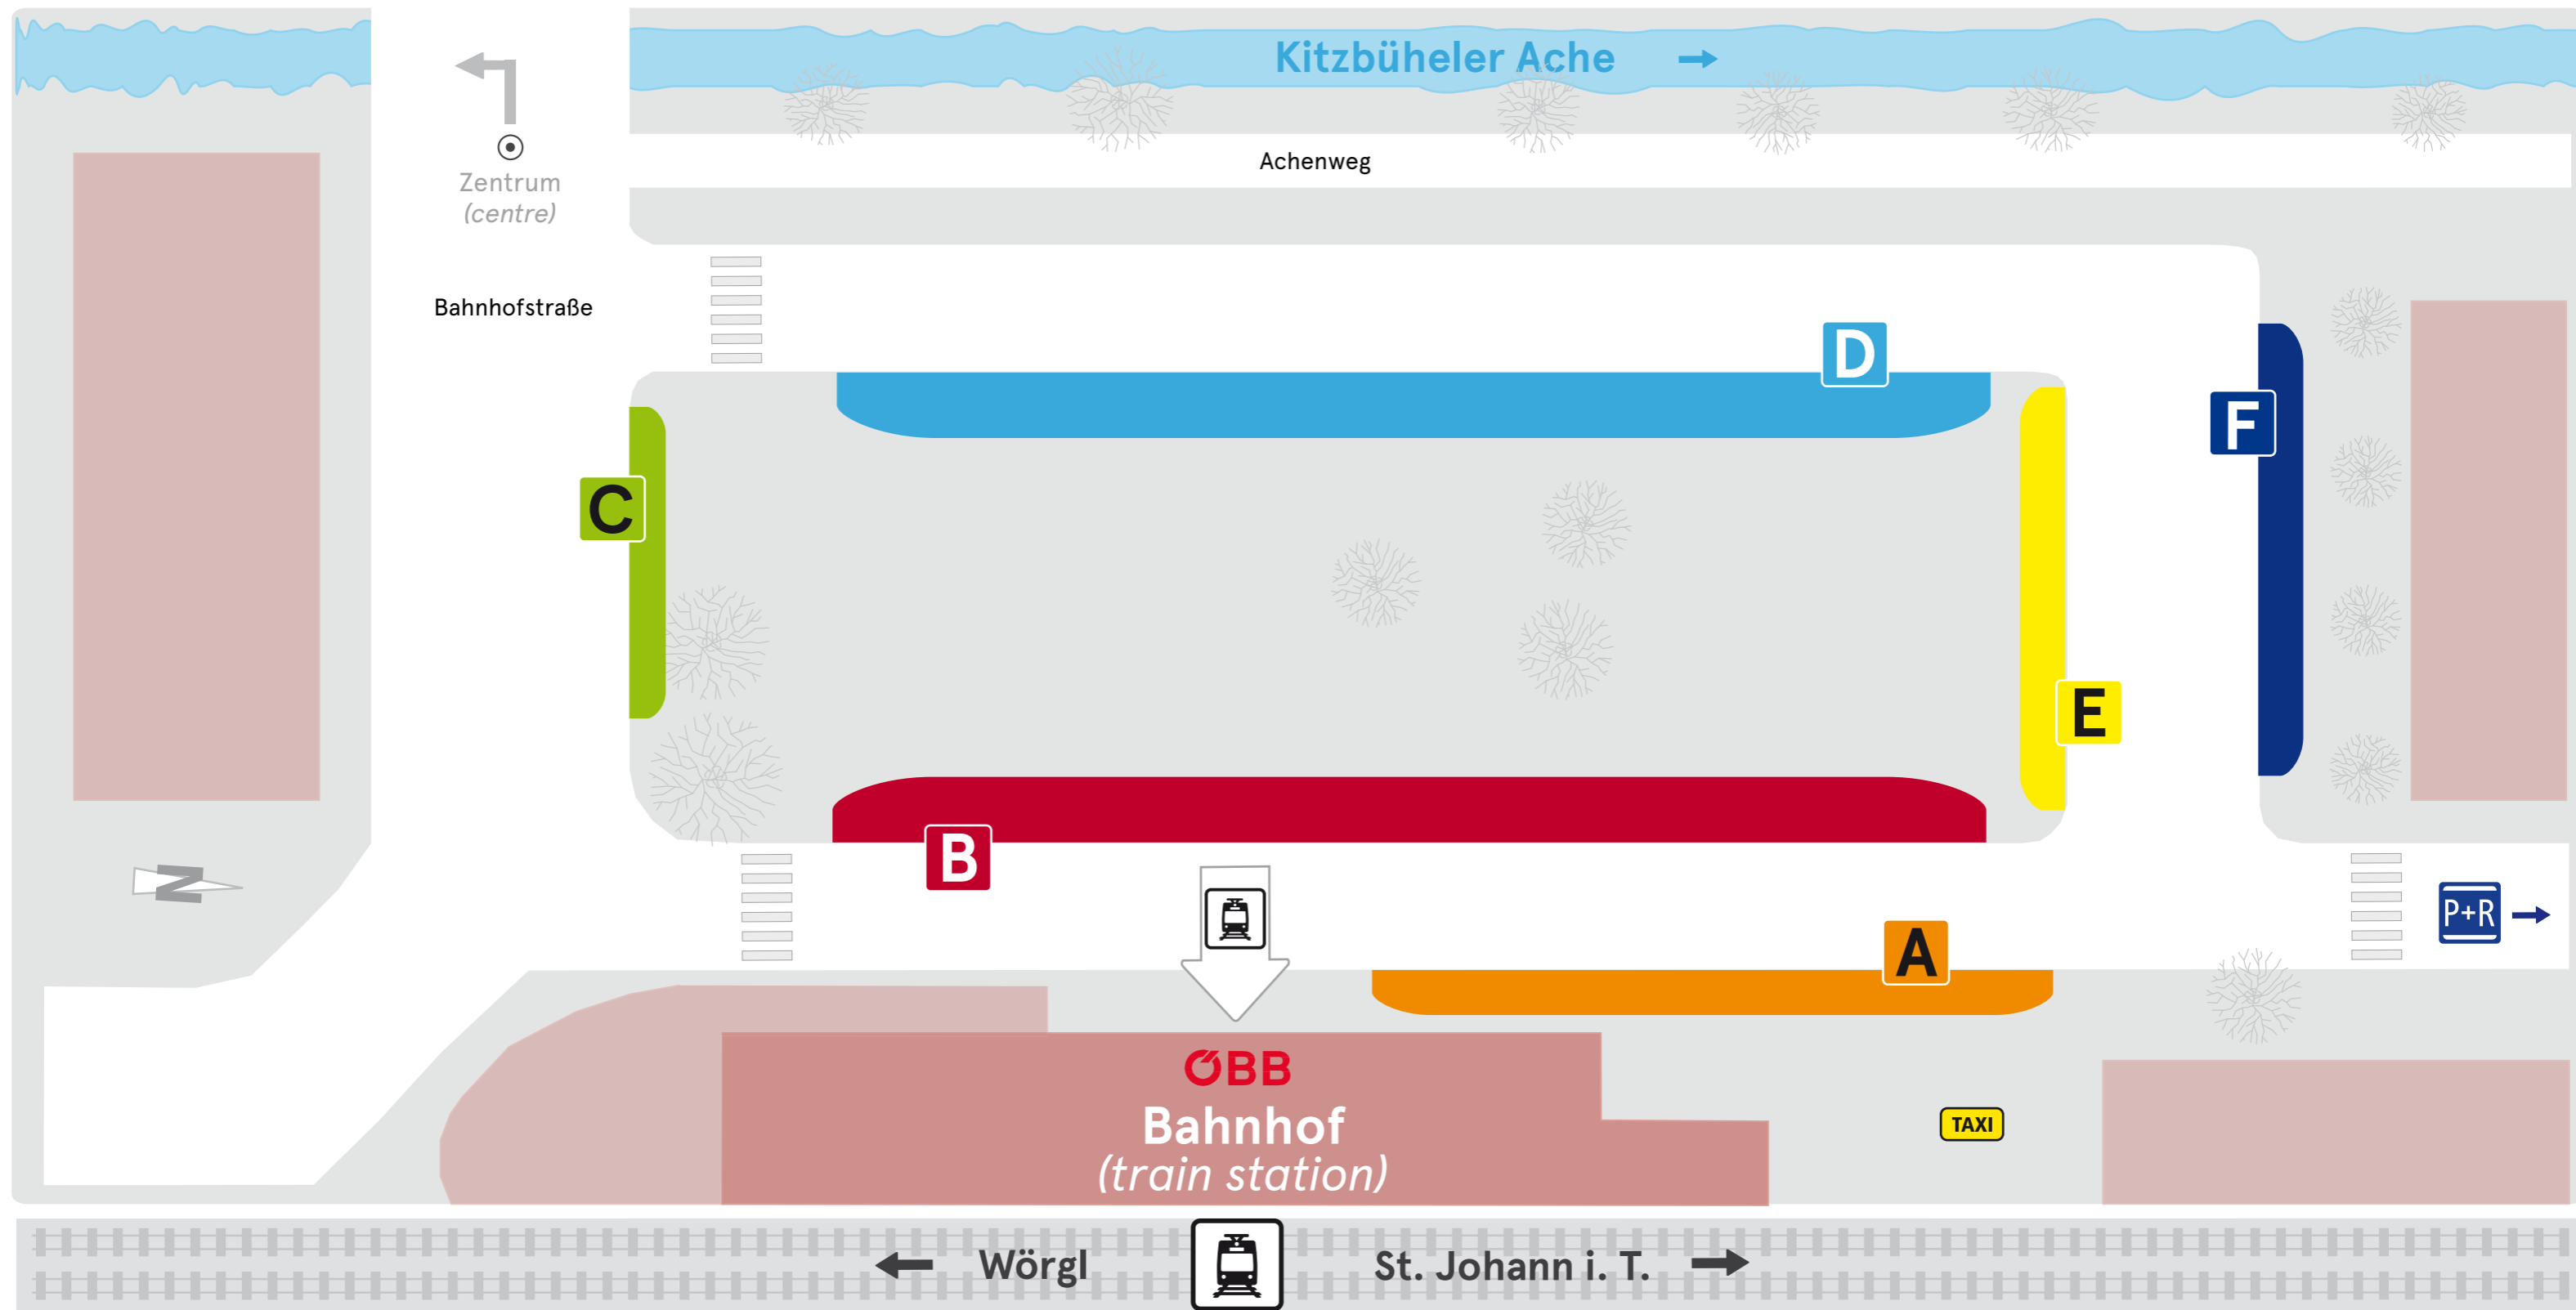

Haltestellenübersicht Kitzbühel Bahnhof

platform overview - vue d'ensemble des arrêts - tavola delle fermate - visión de conjunto de las paradas

Abfahrten der folgenden Linien

departure of following lines - départ des lignes suivantes - partenza delle sguente line - salida de las siguientes líneas

A 4006: Reith b. K. - Going am W. K. - Ellmau

B 4008: Stadtverkehr Kitzbühel
4002: Schwarzsee (nur im Sommer/*only in summer*)
950X: Mittersill - Matrei i. O. - Lienz

C 4010: Jochberg - Pass Thurn - Mittersill

D 4004: Kirchberg i. T. - Aschau
4051: Westendorf - Hopfgarten i. Br. - Wörgl

E 4000: Oberndorf - St. Johann i. T. / Kössen - Reit i. W.
4012: Oberndorf - St. Johann i. T. - Waidring - Lofer

F Schienenersatzverkehr - SEV
(*rail replacement service*)