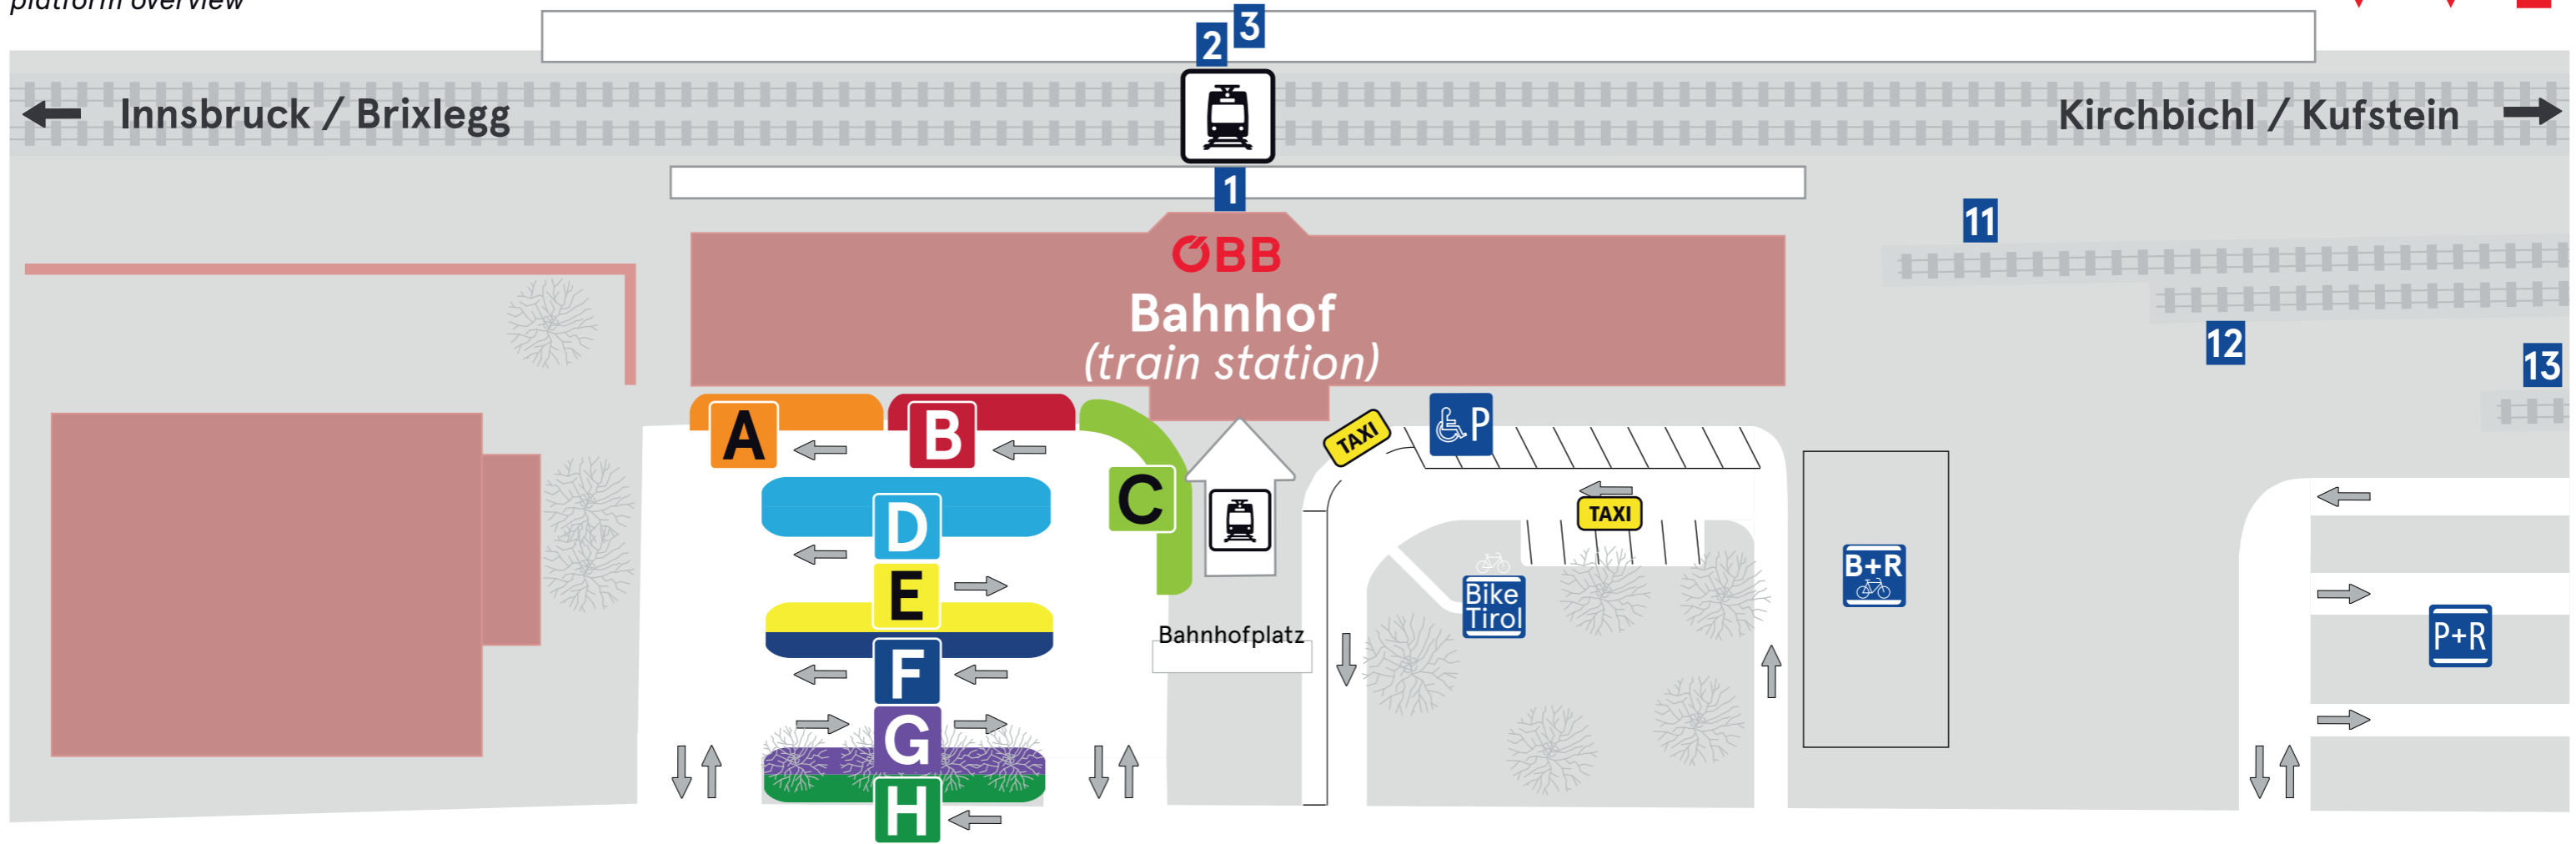

Haltestellenübersicht Wörgl Hauptbahnhof

platform overview

Poststraße

Angather Weg

Abfahrten der folgenden Linien

departure of following lines

- | | | |
|--|--|--|
| A 4055: Wörgl - Kirchbichl - Niederbreitenbach - Langkampfen - Kufstein | B 4026: Wörgl - Kirchbichl - Bad Häring - Schwoich - Kufstein | C 4068: Wörgl - Angerberg - Mariastein - Langkampfen - Kufstein |
| D 657: Wörgl - Radfeld - Kramsach - Brixlegg - Jenbach/Strass i. Z.
4051: Wörgl - Hopfgarten i. Br. - Westendorf - Kirchberg - Kitzbühel | E 770: Wörgl - Niederau - Oberau - Mühlal - Auffach
4060: Wörgl - Itter - Söll - Ellmau - Going - St. Johann i. T. | F Stadtverkehr Wörgl Linie 1, 2 und 3 |
| G Stadtverkehr Wörgl Linie 4 und 5 | H 760: Wörgl - Kundl - Breitenbach a. I.
760: Wörgl - Kirchbichl - Bruckhäusl | |