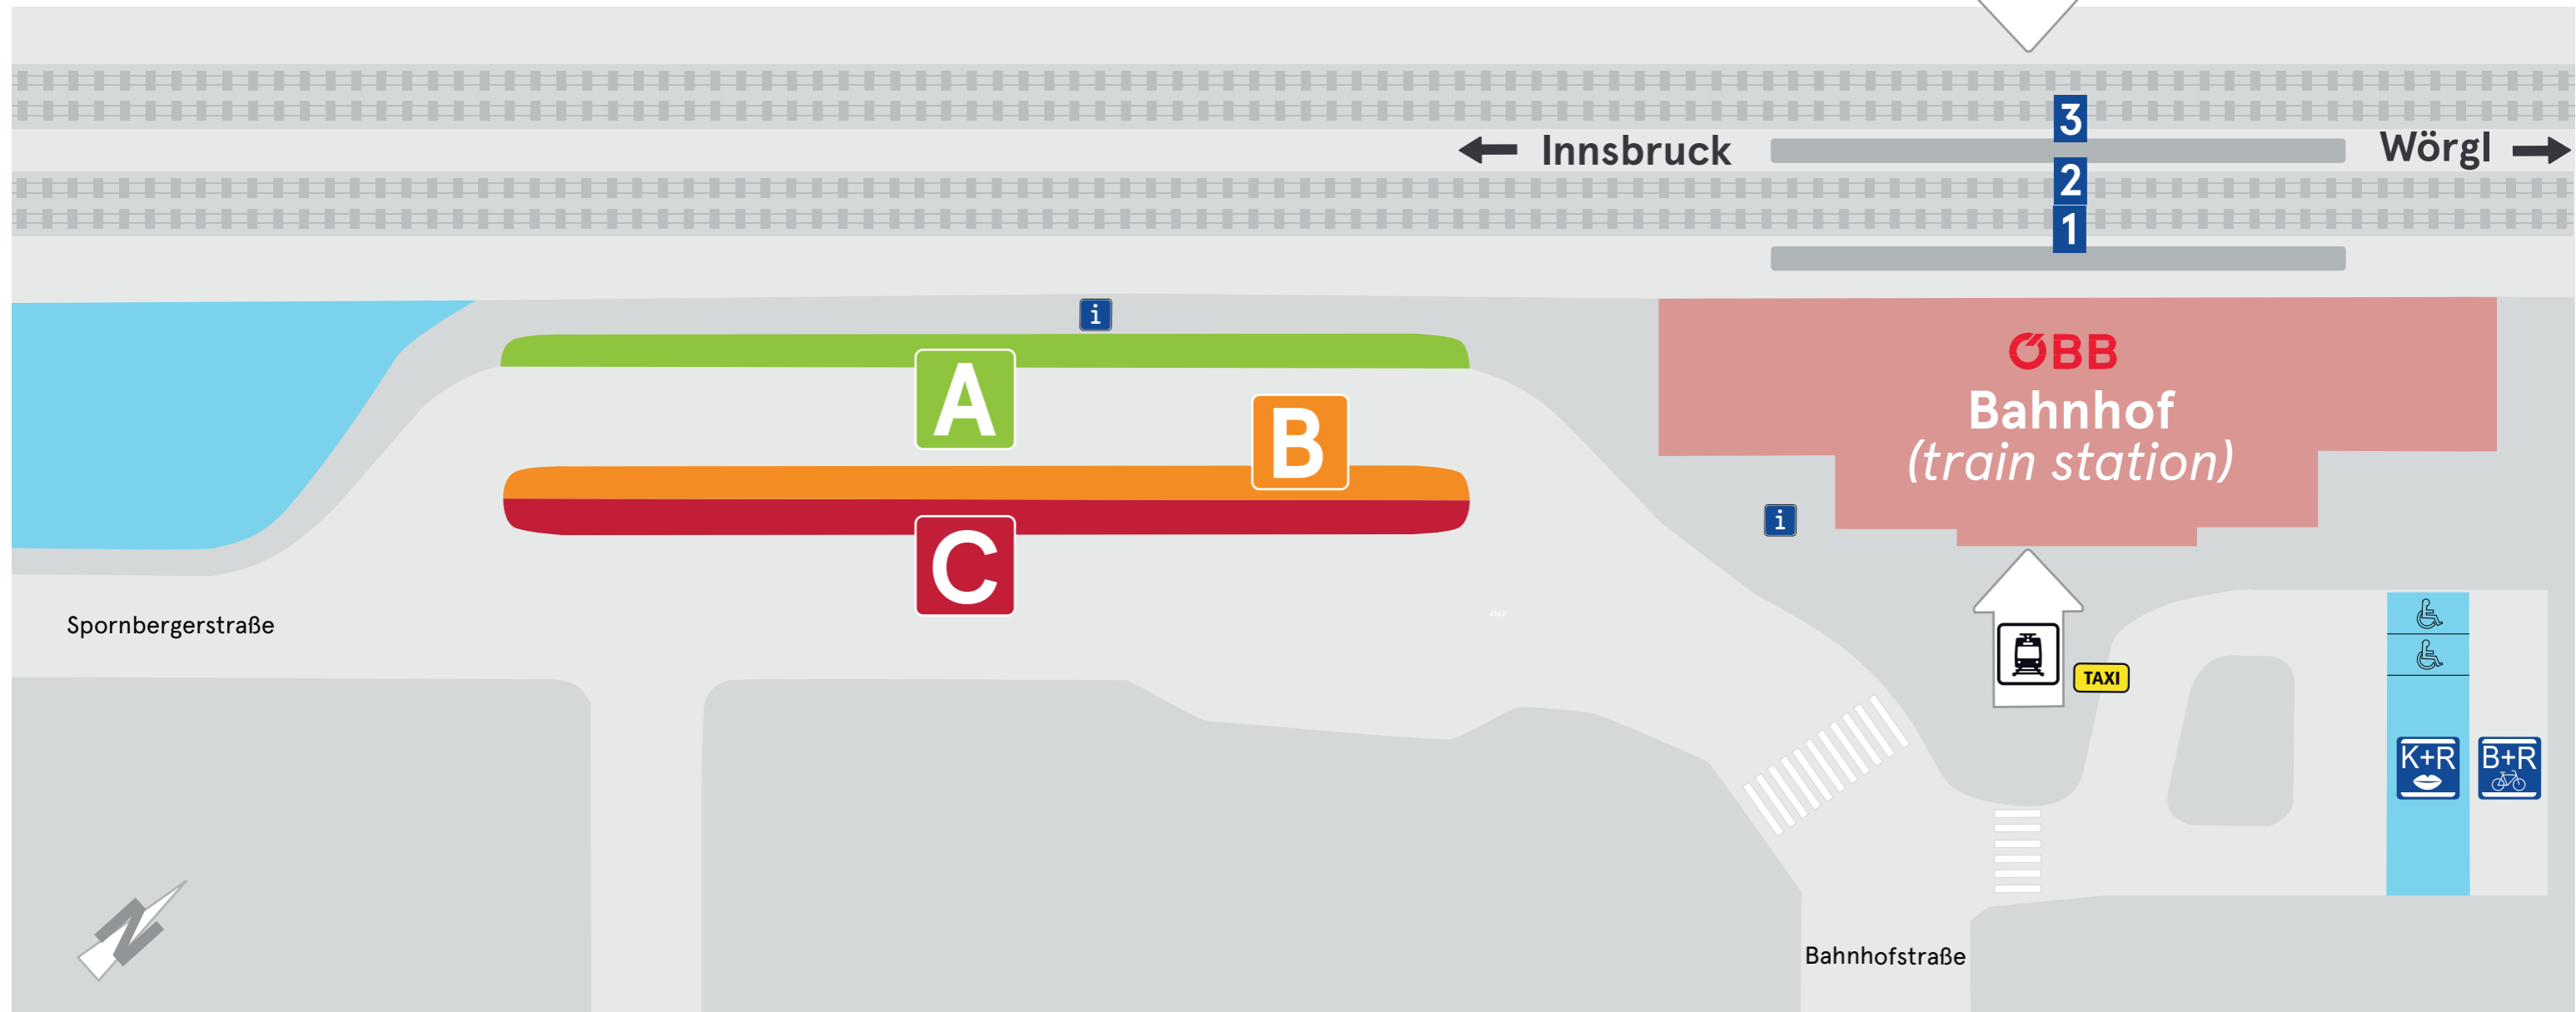

Haltestellenübersicht Schwaz Bahnhof

platform overview - vue d'ensemble des arrêts - tavola delle fermate - visión de conjunto de las paradas

Abfahrten der folgenden Linien

departure of following lines - départ des lignes suivantes - partenza delle seguenti linee - salida de las siguientes líneas

- A** 2: Stadtplatz - Friedhof - Silberbergwerk
- 3: Galerienplatz - Terminal Wopfnerstr. - Tabernikl
- 10: Krankenhaus - (Weißgatterer Str.) - Tyrolit - Bahnhof
- 31: Galerienplatz - Terminal Wopfnerstr.
- 41: Terminal Wopfnerstraße
- 601: Schwimmbad/B171 - EKZ Interspar
- 601: Schwaz - Stans - Jenbach - Wiesing - Münster - Brixlegg
- 602: Schwaz - Buch - Jenbach - Maurach - Strass - Brixlegg
- 655: EKZ Interspar

- B** 1: Galerienplatz - Terminal Wopfnerstr. - Silberbergwerk
- 4: Schwaz - Vomp - Vomperbach - Terfens
- 9: Terminal Wopfnerstr. - Dorf - Schulzentrum Ost
- 31: Schwaz - Stans
- 41: Schwaz - Vomp - Fiecht
- 8381: Schwaz - Pill - Weerberg
- 8384: Schwaz - Vomp - Terfens
- C** 4: Terminal Wopfnerstraße
- 657: Schwaz - St. Margarethen - Rotholz - Strass - Brixlegg - Wörgl
- 8381: EKZ Interspar
- 8384: Schulzentrum Ost