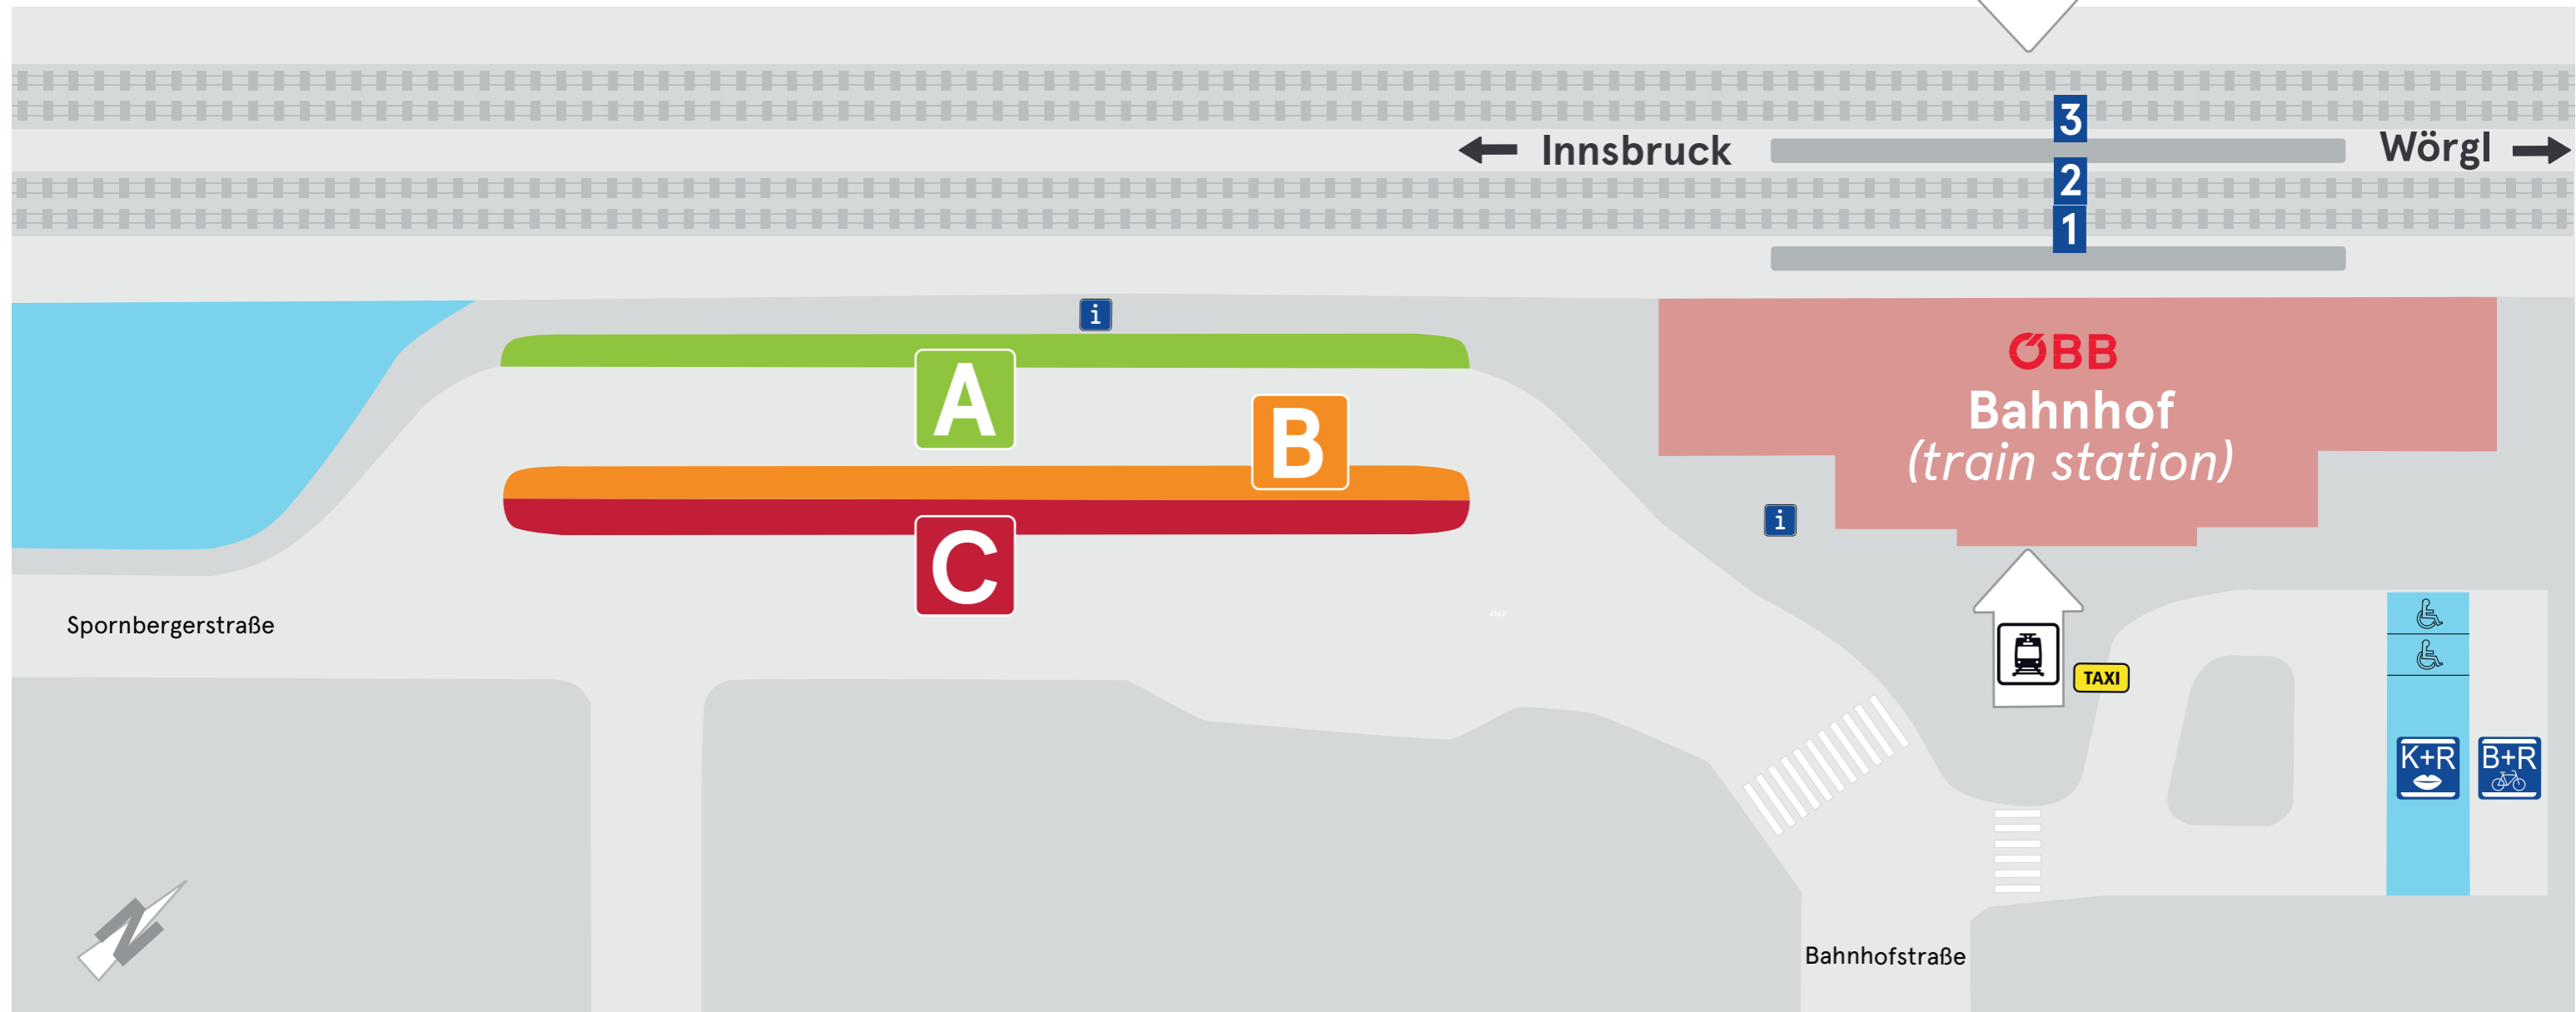

# Haltestellenübersicht Schwaz Bahnhof

platform overview - vue d'ensemble des arrêts - tavola delle fermate - visión de conjunto de las paradas

## Abfahrten der folgenden Linien

departure of following lines - départ des lignes suivantes - partenza delle seguenti linee - salida de las siguientes líneas

- A** 2: Stadtplatz - Friedhof - Silberbergwerk
- 3: Galerienplatz - Terminal Wopfnerstr. - Tabernikl
- 10: Krankenhaus - (Weißgatterer Str.) - Tyrolit - Bahnhof
- 31: Galerienplatz - Terminal Wopfnerstr.
- 41: Terminal Wopfnerstraße
- 601: Schwimmbad/B171 - EKZ Interspar
- 601: Schwaz - Stans - Jenbach - Wiesing - Münster - Brixlegg
- 602: Schwaz - Buch - Jenbach - Maurach - Strass - Brixlegg
- 655: EKZ Interspar

- B** 1: Galerienplatz - Terminal Wopfnerstr. - Silberbergwerk
- 9: Terminal Wopfnerstr. - Dorf - Schulzentrum Ost
- 31: Schwaz - Stans
- 41: Schwaz - Vomp - Fiecht
- 8381: Schwaz - Pill - Weerberg
- 8384: Schwaz - Vomp - Terfens

- C** 4: Schwaz - Vomp - Vomperbach - Terfens
- 657: Schwaz - St. Margarethen - Rotholz - Strass - Brixlegg - Wörgl
- 8381: EKZ Interspar
- 8384: Schulzentrum Ost

SmartRide.  
Die Mobilitäts-App des VVT.  
Kostenlos für iOS und Android.