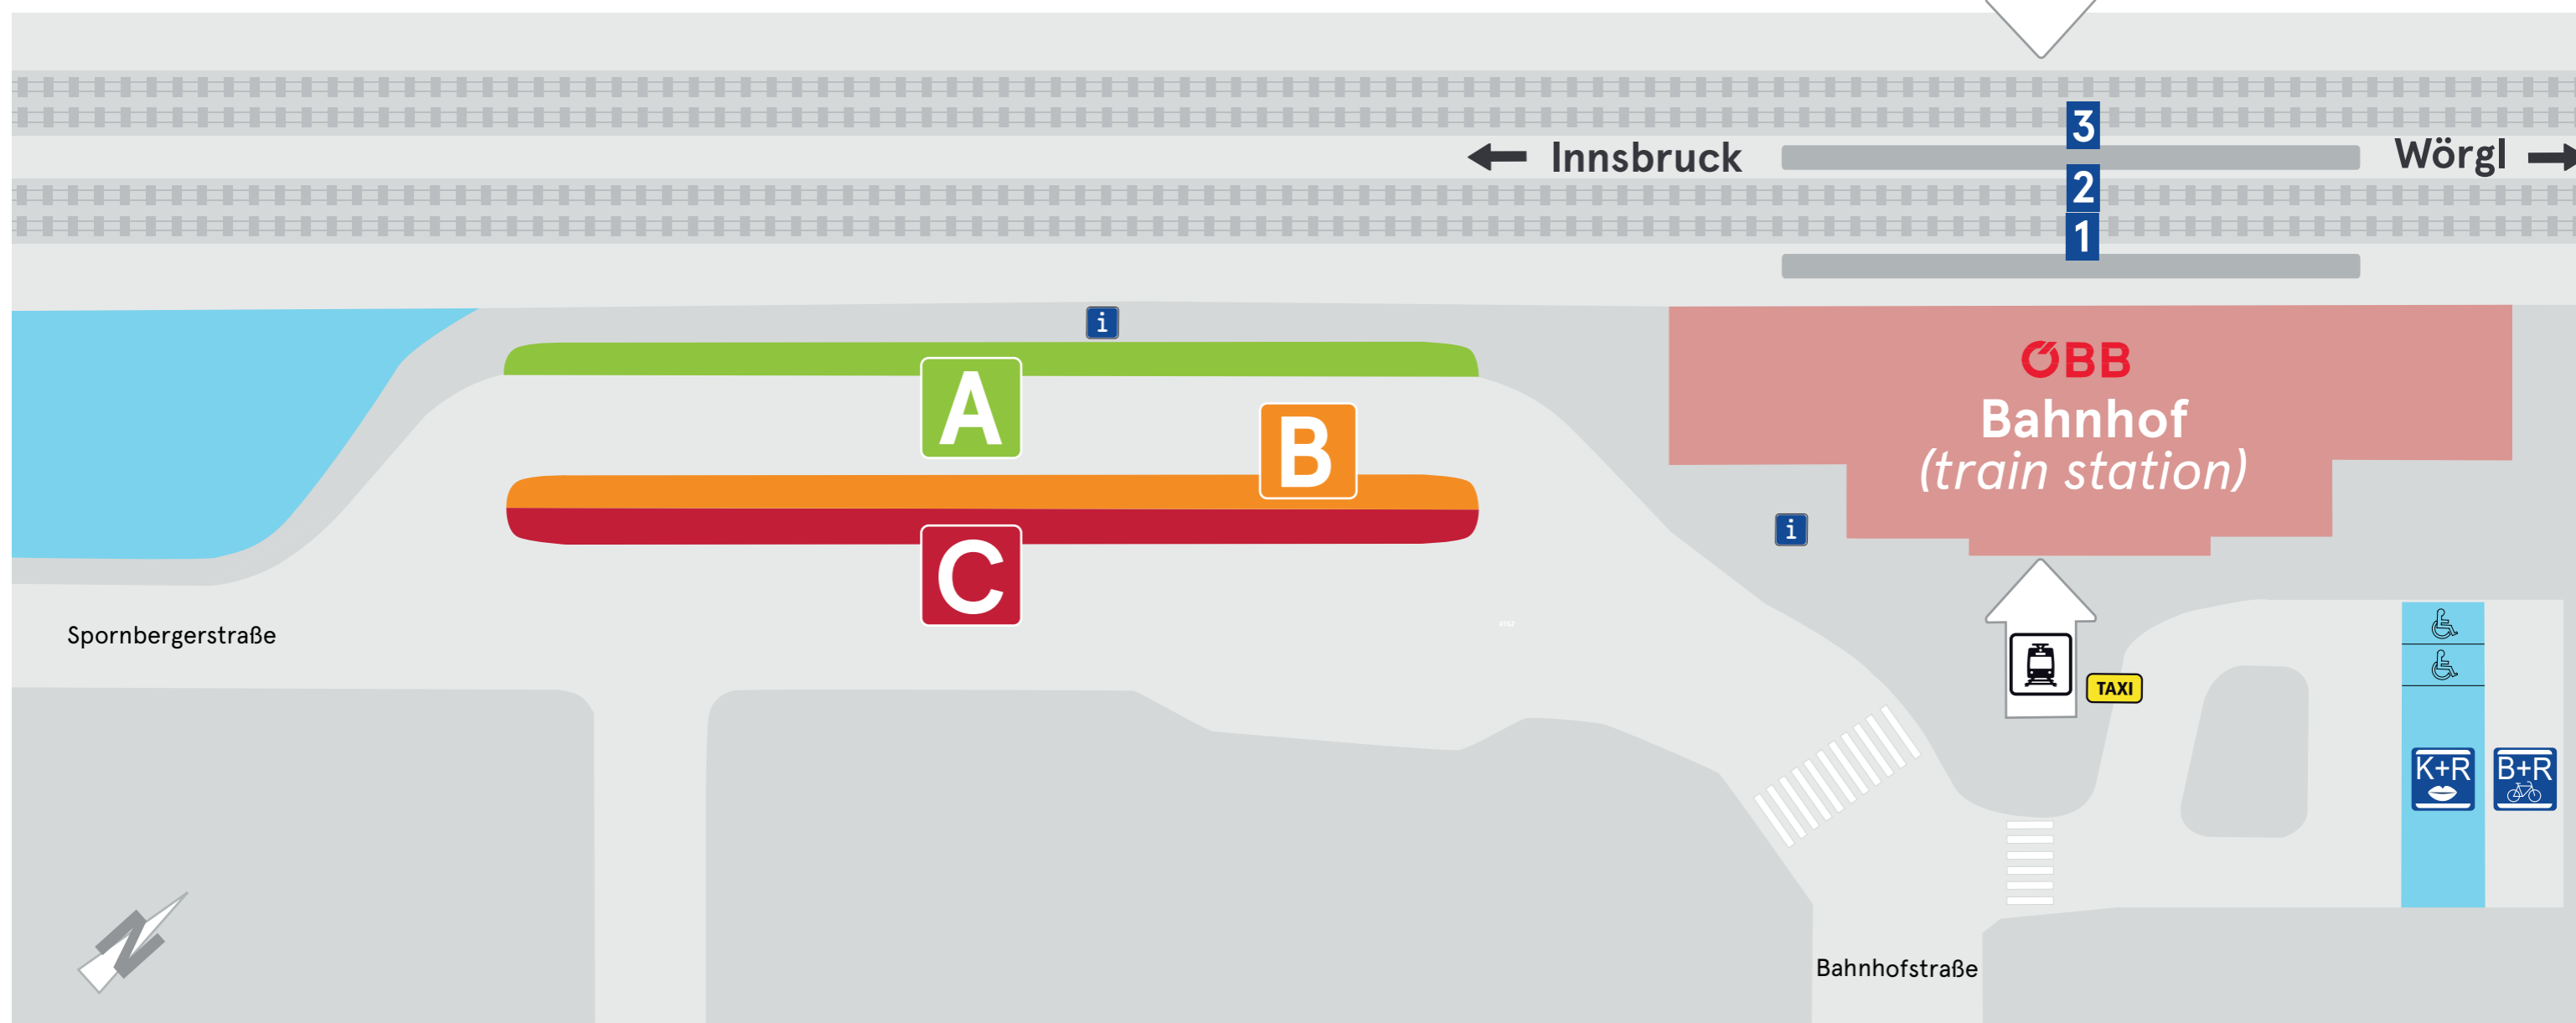

Haltestellenübersicht Schwaz Bahnhof

platform overview - vue d'ensemble des arrêts - tavola delle fermate - visión de conjunto de las paradas

Abfahrten der folgenden Linien

departure of following lines - départ des lignes suivantes - partenza delle seguenti linee - salida de las siguientes líneas

- A** 2: Stadtplatz - Friedhof - Silberbergwerk
- 10: Krankenhaus - (Weißgatterer Str.) - Tyrolit - Bahnhof
- 31: Galerienplatz - Terminal Wopfnerstr.
- 41: Terminal Wopfnerstraße
- 601: Schwimmbad/B171 - EKZ Interspar
- 601: Schwaz - Stans - Jenbach - Wiesing - Münster - Hagau - Brixlegg
- 602: Schwaz - Buch - Jenbach - Maurach - Strass - Brixlegg
- 655: EKZ Interspar

- B** 1: Galerienplatz - Terminal Wopfnerstr. - Silberbergwerk
- 3: Galerienplatz - Terminal Wopfnerstr. - Tabernikl
- 9: Terminal Wopfnerstr. - Dorf - Schulzentrum Ost
- 31: Schwaz - Stans
- 41: Schwaz - Vomp - Fiecht
- 8381: Schwaz - Pill - Weerberg
- 8384: Schwaz - Vomp - Terfens

- C** 4: Schwaz - Vomp - Vomperbach - Terfens
- 657: Schwaz - Buch i. T. - Strass i. Z. - Brixlegg - Radfeld - Wörgl
- 8381: EKZ Interspar
- 8384: Schulzentrum Ost

SmartRide.

Die Mobilitäts-App des VVT.