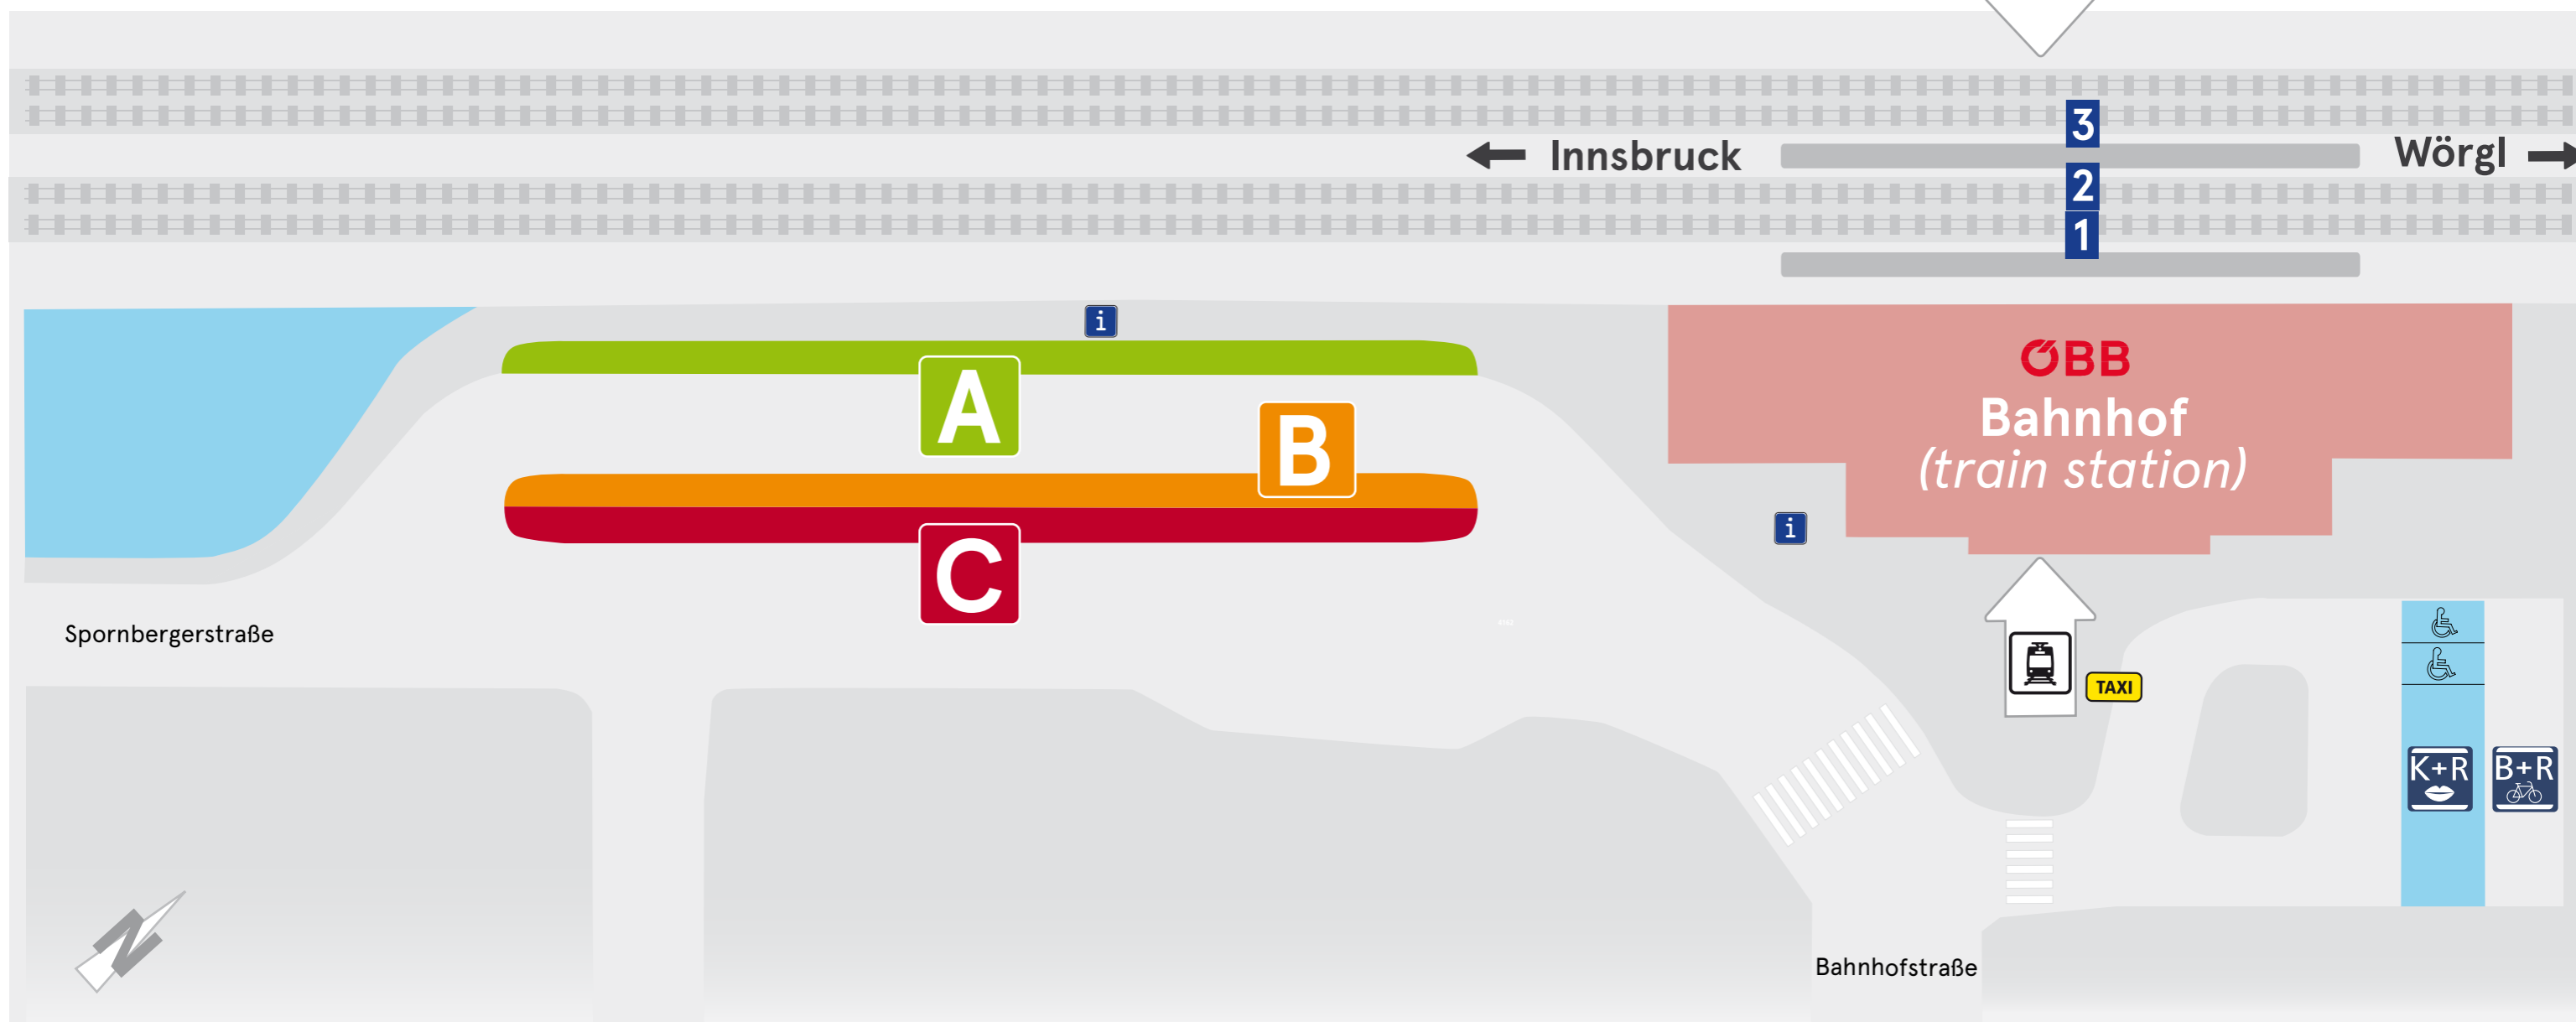

# Haltestellenübersicht Schwaz Bahnhof

platform overview - vue d'ensemble des arrêts - tavola delle fermate - visión de conjunto de las paradas

## Abfahrten der folgenden Linien

departure of following lines - départ des lignes suivantes - partenza delle seguente line - salida de las siguientes líneas

- A** 2: Stadtplatz - Friedhof - Silberbergwerk  
3: Galerienplatz - Terminal Wopfnerstr. - Tabernikl  
31/41: Tyrolit - Terminal Wopfnerstr.  
9: Tyrolit - Steinbrücke - Dorf - Schulzentrum Ost

- B** 1: Galerienplatz - Terminal Wopfnerstr. - Silberbergwerk  
4: Schwaz - Vomp - Vomperbach - Terfens  
31: Schwaz - Stans  
41: Schwaz - Vomp - Fiecht  
4111: Schwaz - Stans - Jenbach - Wiesing - Münster - Brixlegg  
4119: Schwaz - Buch i.T. - Brixlegg  
8381: Schwaz - Pill - Weerberg  
8384: Schwaz - Vomp - Terfens - Neu-Terfens

- C** 4: Terminal Wopfnerstraße  
4111: EKZ Interspar  
4121: Schwaz - Buch i. T. - Strass i.Z. - Brixlegg - Kramsach - Radfeld - Wörgl  
8381: EKZ Interspar  
8384: Krankenhaus - Schulzentrum Ost

SmartRide.  
Die Mobilitäts-App des VVT.  
Kostenlos für iOS und Android.