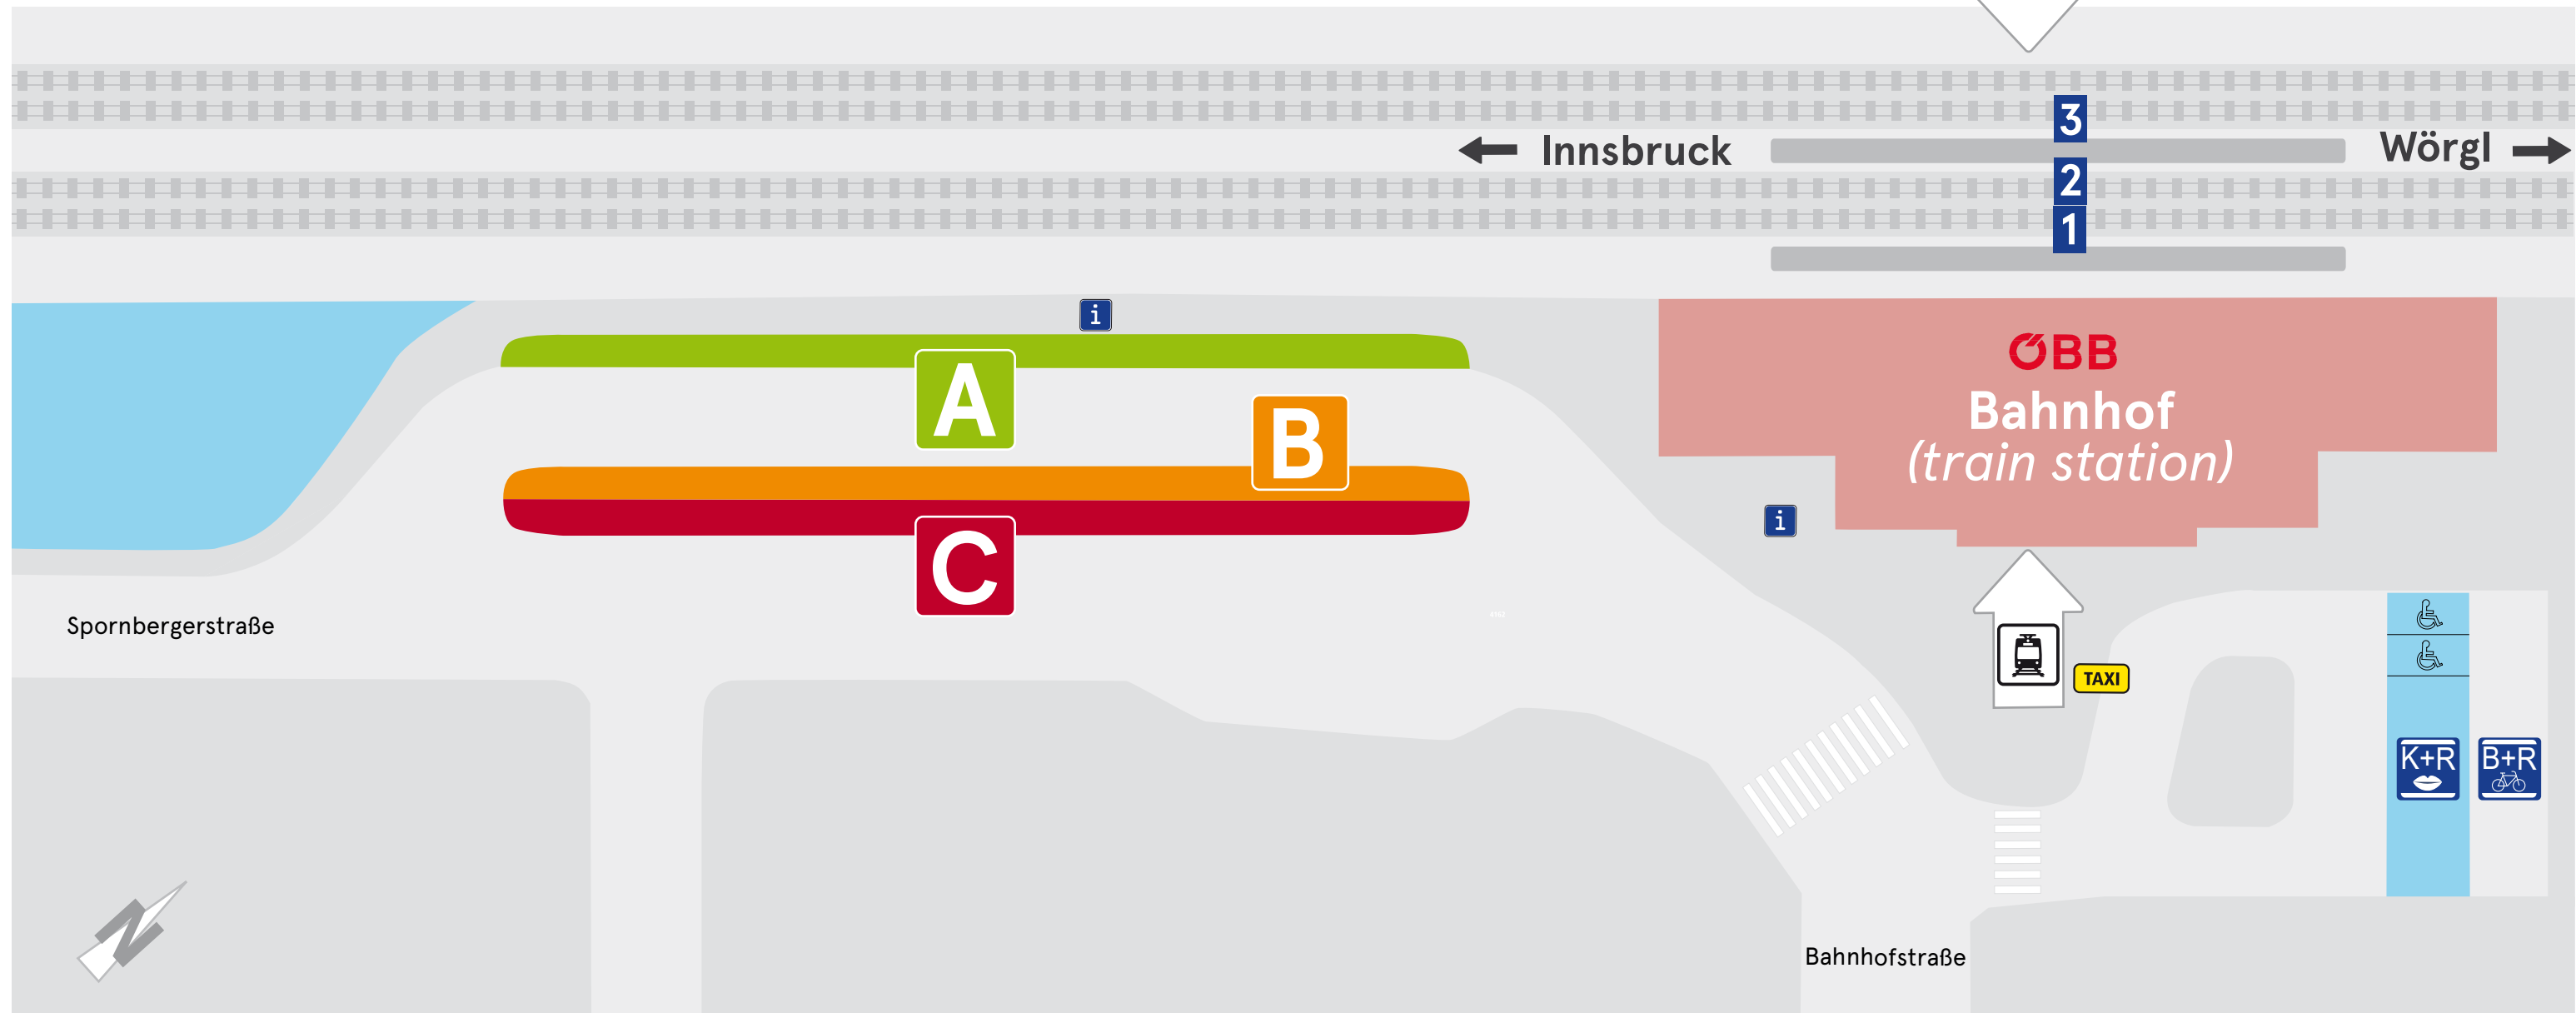

Haltestellenübersicht Schwaz Bahnhof

platform overview - vue d'ensemble des arrêts - tavola delle fermate - visión de conjunto de las paradas

Abfahrten der folgenden Linien

departure of following lines - départ des lignes suivantes - partenza delle seguenti linee - salida de las siguientes líneas

- A** 1: Galerienplatz - Terminal Wopfnerstr. - Silberbergwerk
- 2: Stadtplatz - Friedhof - Silberbergwerk
- 3: Galerienplatz - Terminal Wopfnerstr. - Tabernikl
- 31: Galerienplatz - Terminal Wopfnerstr.
- 41: Terminal Wopfnerstr.

- C** 4: Terminal Wopfnerstraße
- 4111: EKZ Interspar
- 4121: Schwaz - Buch i. T. - Strass i.Z. - Brixlegg - Kramsach - Radfeld - Wörgl
- 8381: EKZ Interspar
- 8384: Schulzentrum Ost

- B** 4: Schwaz - Vomp - Vomperbach - Terfens
- 9: Terminal Wopfnerstr. - Dorf - Schulzentrum Ost
- 10: Krankenhaus - (Weißgatterer Str.) - Tyrolit - Bahnhof
- 31: Schwaz - Stans
- 41: Schwaz - Vomp - Fiecht
- 4111: Schwaz - Stans - Jenbach - Wiesing - Münster - Brixlegg
- 4119: Schwaz - Buch i.T. - Brixlegg
- 8381: Schwaz - Pill - Weerberg
- 8384: Schwaz - Vomp - Terfens