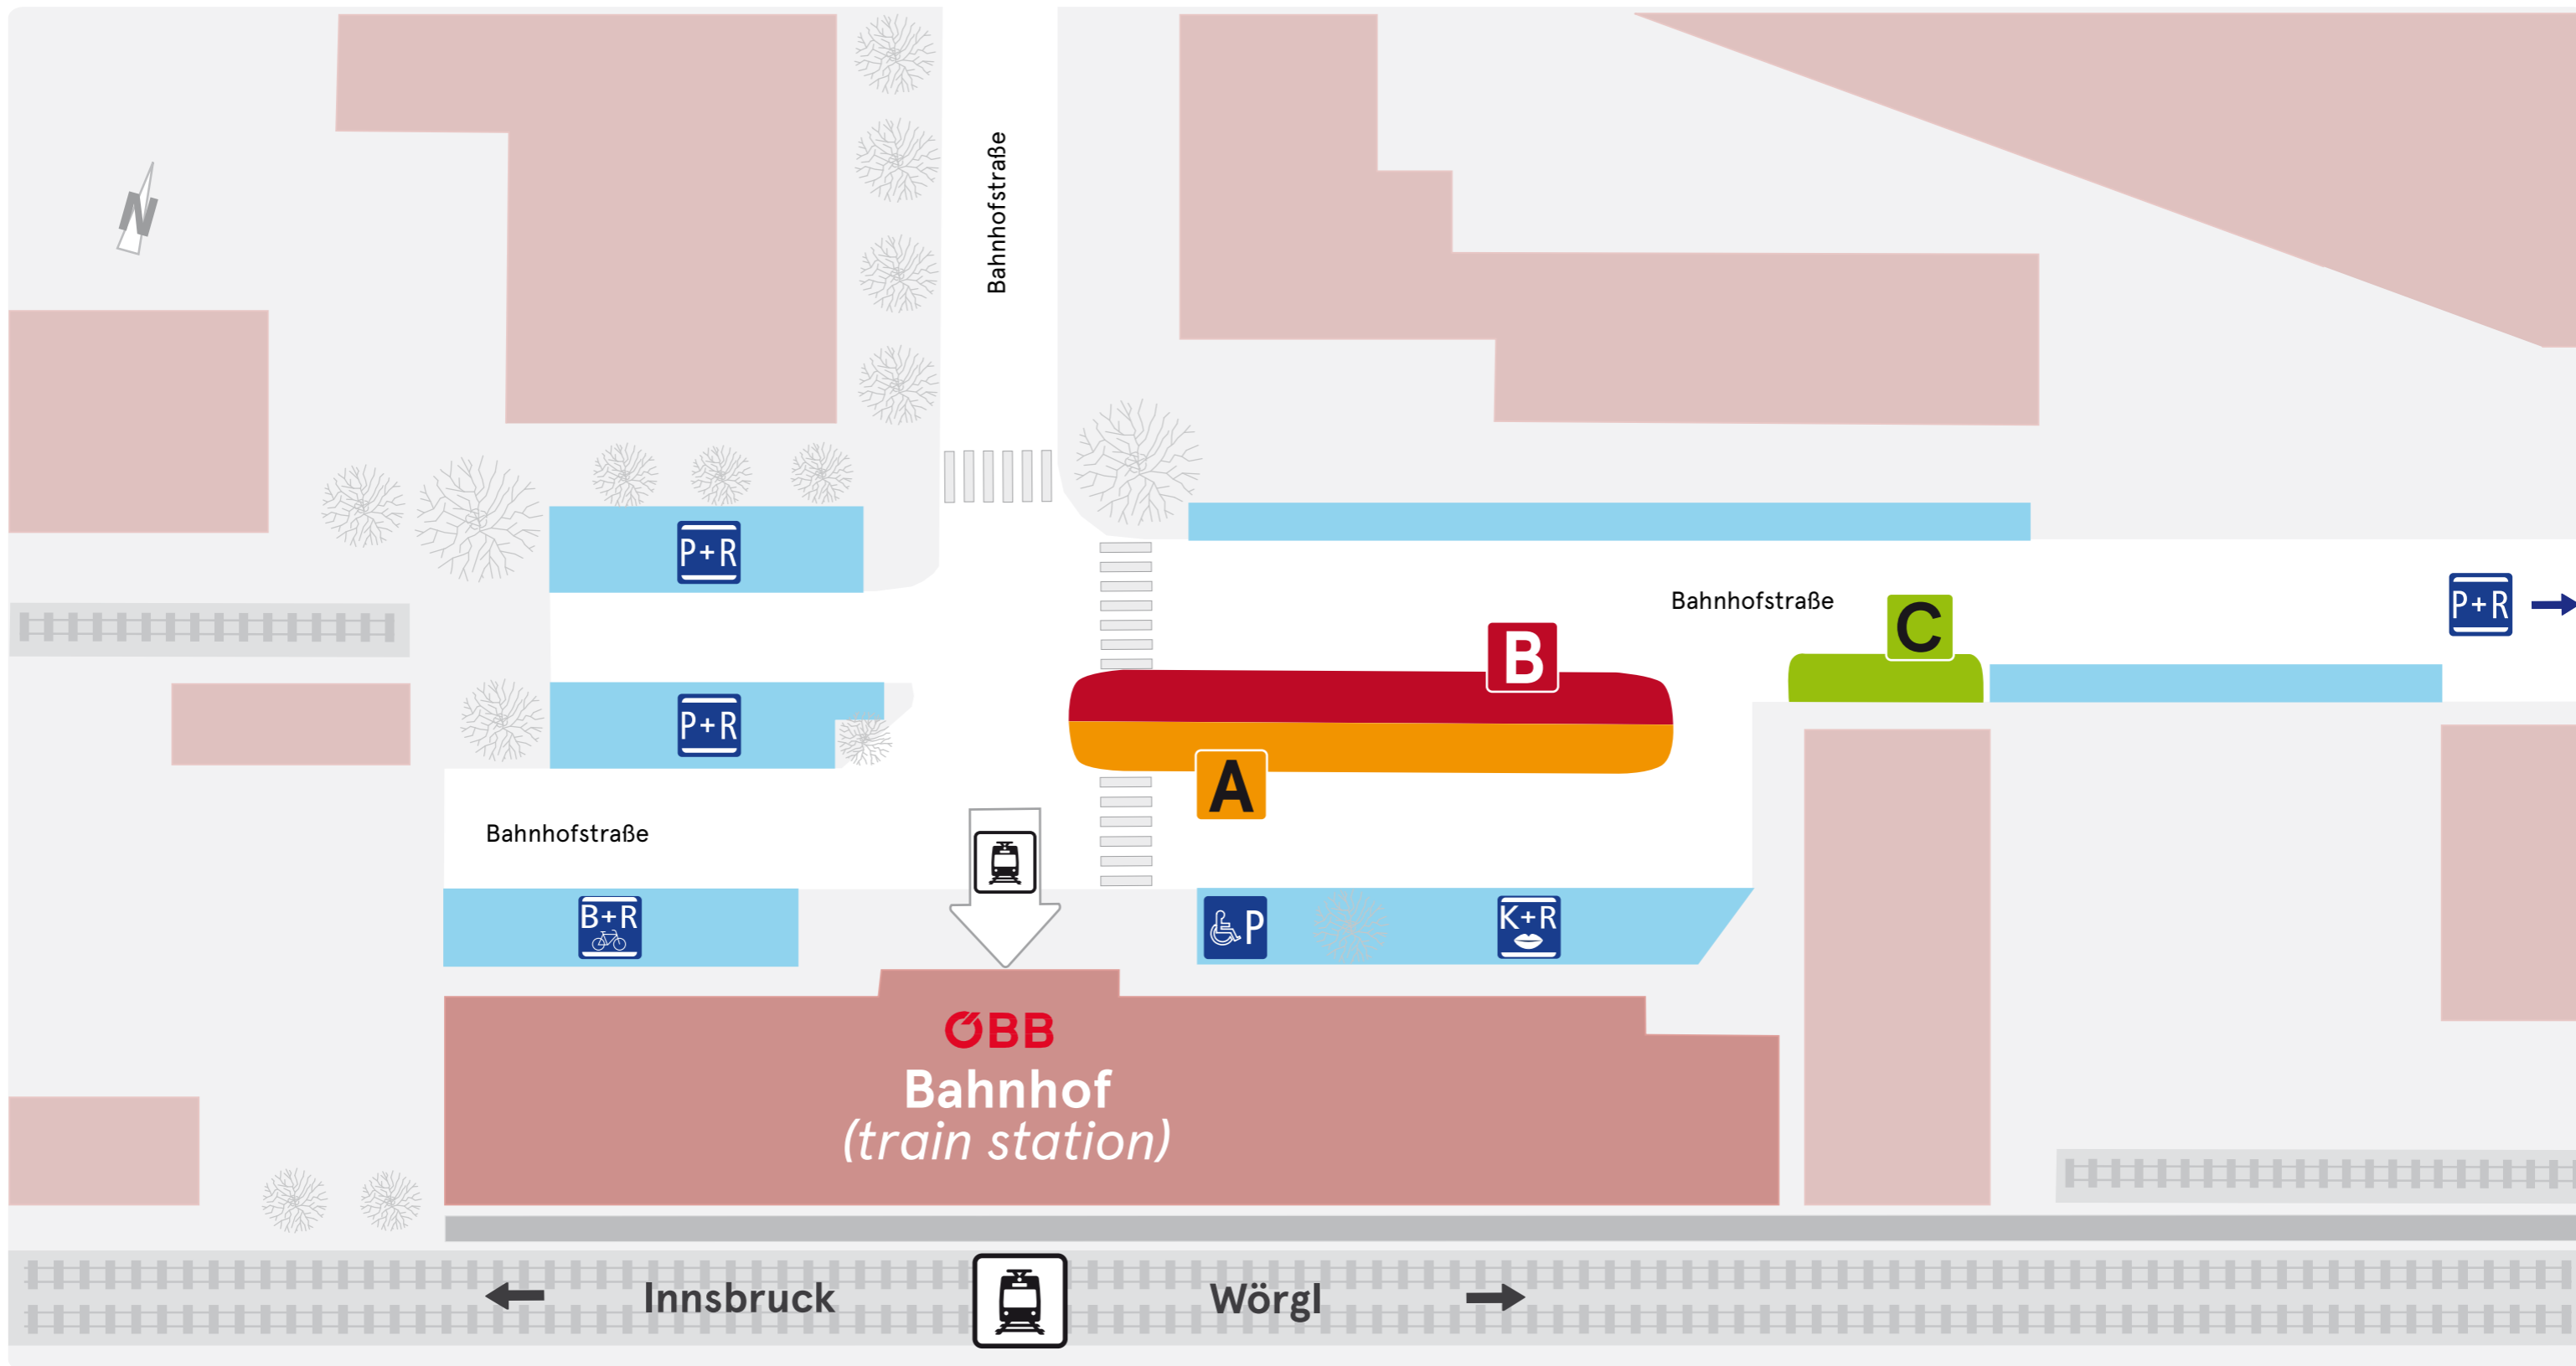

Haltestellenübersicht Hall i. T. Bahnhof

platform overview - vue d'ensemble des arrêts - tavola delle fermate - visión de conjunto de las paradas

Abfahrten der folgenden Linien

departure of following lines - départ des lignes suivantes - partenza delle sguente line - salida de las siguientes líneas

A

3: Eichat - Gnadewald
6: Mils - Eichat - Hall i. T. Bahnhof
7: Eichat - Mils - Hall i. T. Bahnhof

B

1B: Innweg
2: Kurhaus - Milser Straße -
- Heiligkreuz Kirche - Schwimmbad
- Hall i. T. Bahnhof

C

4130: Ampass - Innsbruck DEZ -
- Innsbruck Hauptbahnhof