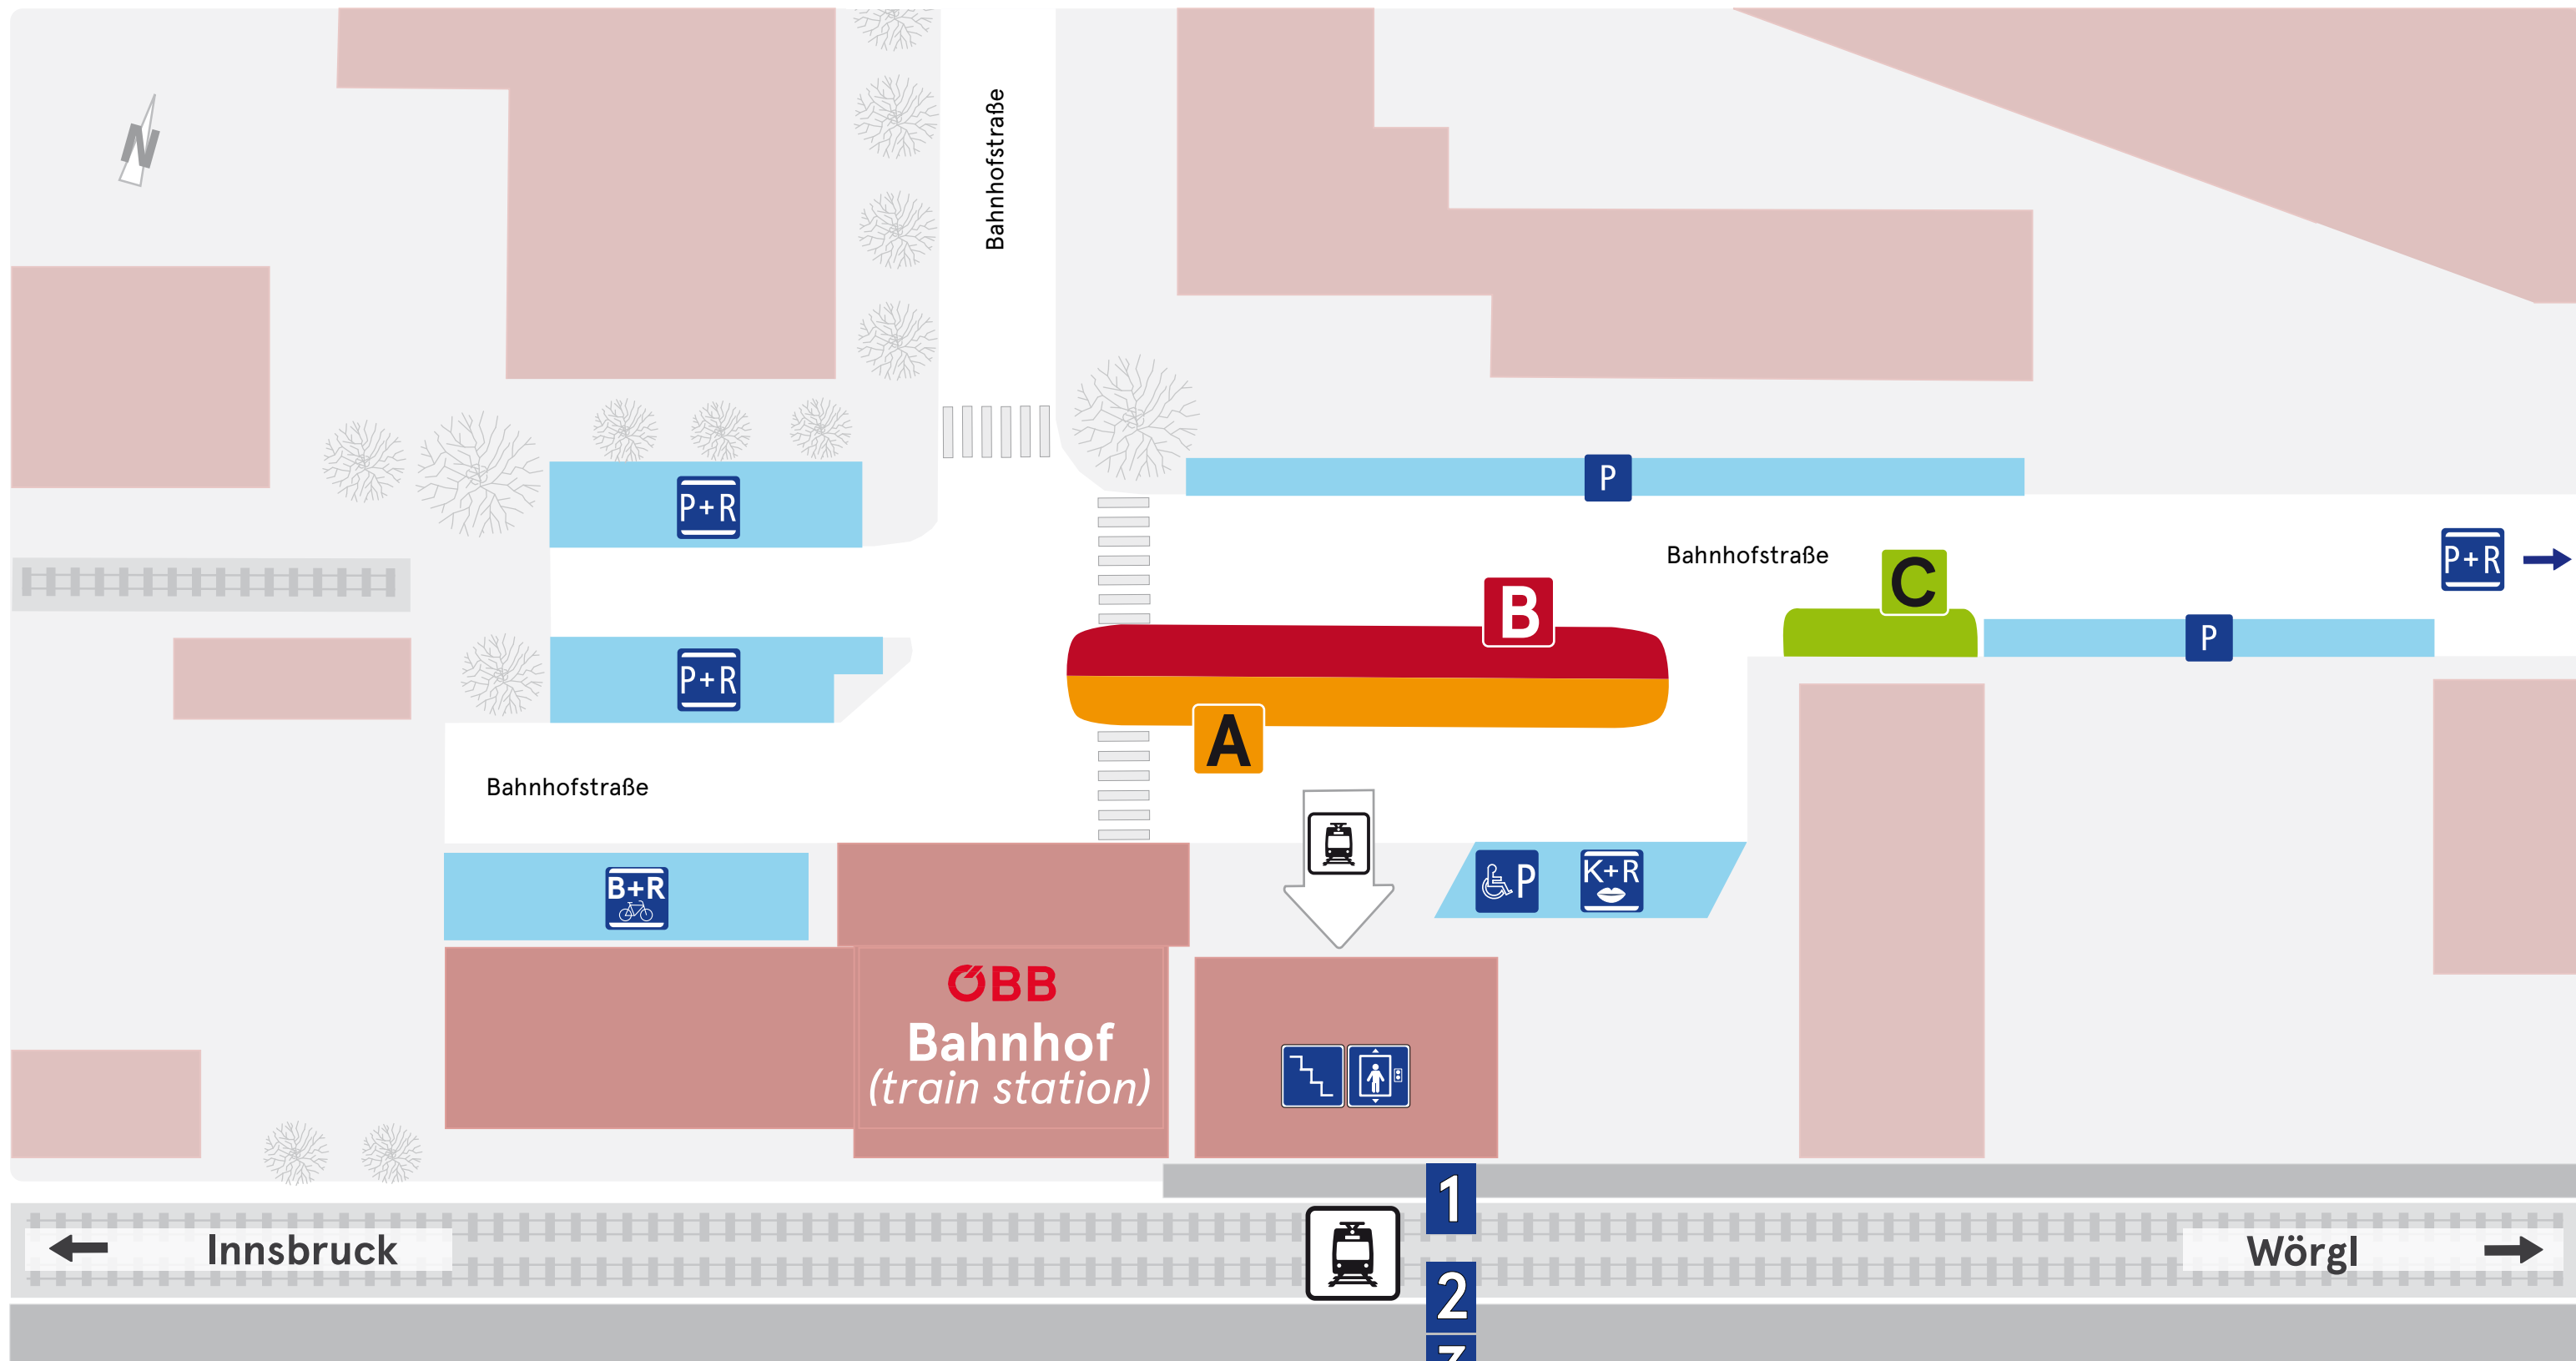

Haltestellenübersicht Hall i. T. Bahnhof

platform overview - vue d'ensemble des arrêts - tavola delle fermate - visión de conjunto de las paradas

Abfahrten der folgenden Linien

departure of following lines - départ des lignes suivantes - partenza delle sguente line - salida de las siguientes líneas

- | | | |
|---|--|---|
| <p>A 3: Eichat - Gnadewald
6: Mils - Eichat - Hall i. T. Bahnhof
7: Eichat - Mils - Hall i. T. Bahnhof</p> | <p>B 1B: Innweg
2: Kurhaus - Milser Straße -
- Heiligkreuz Kirche - Schwimmbad
- Hall i. T. Bahnhof</p> | <p>C 540: Tulfes - Rinn - Aldrans -
- Innsbruck
540: Stadtgraben - Kurhaus -
- Krankenhaus - Milser Str.</p> |
|---|--|---|