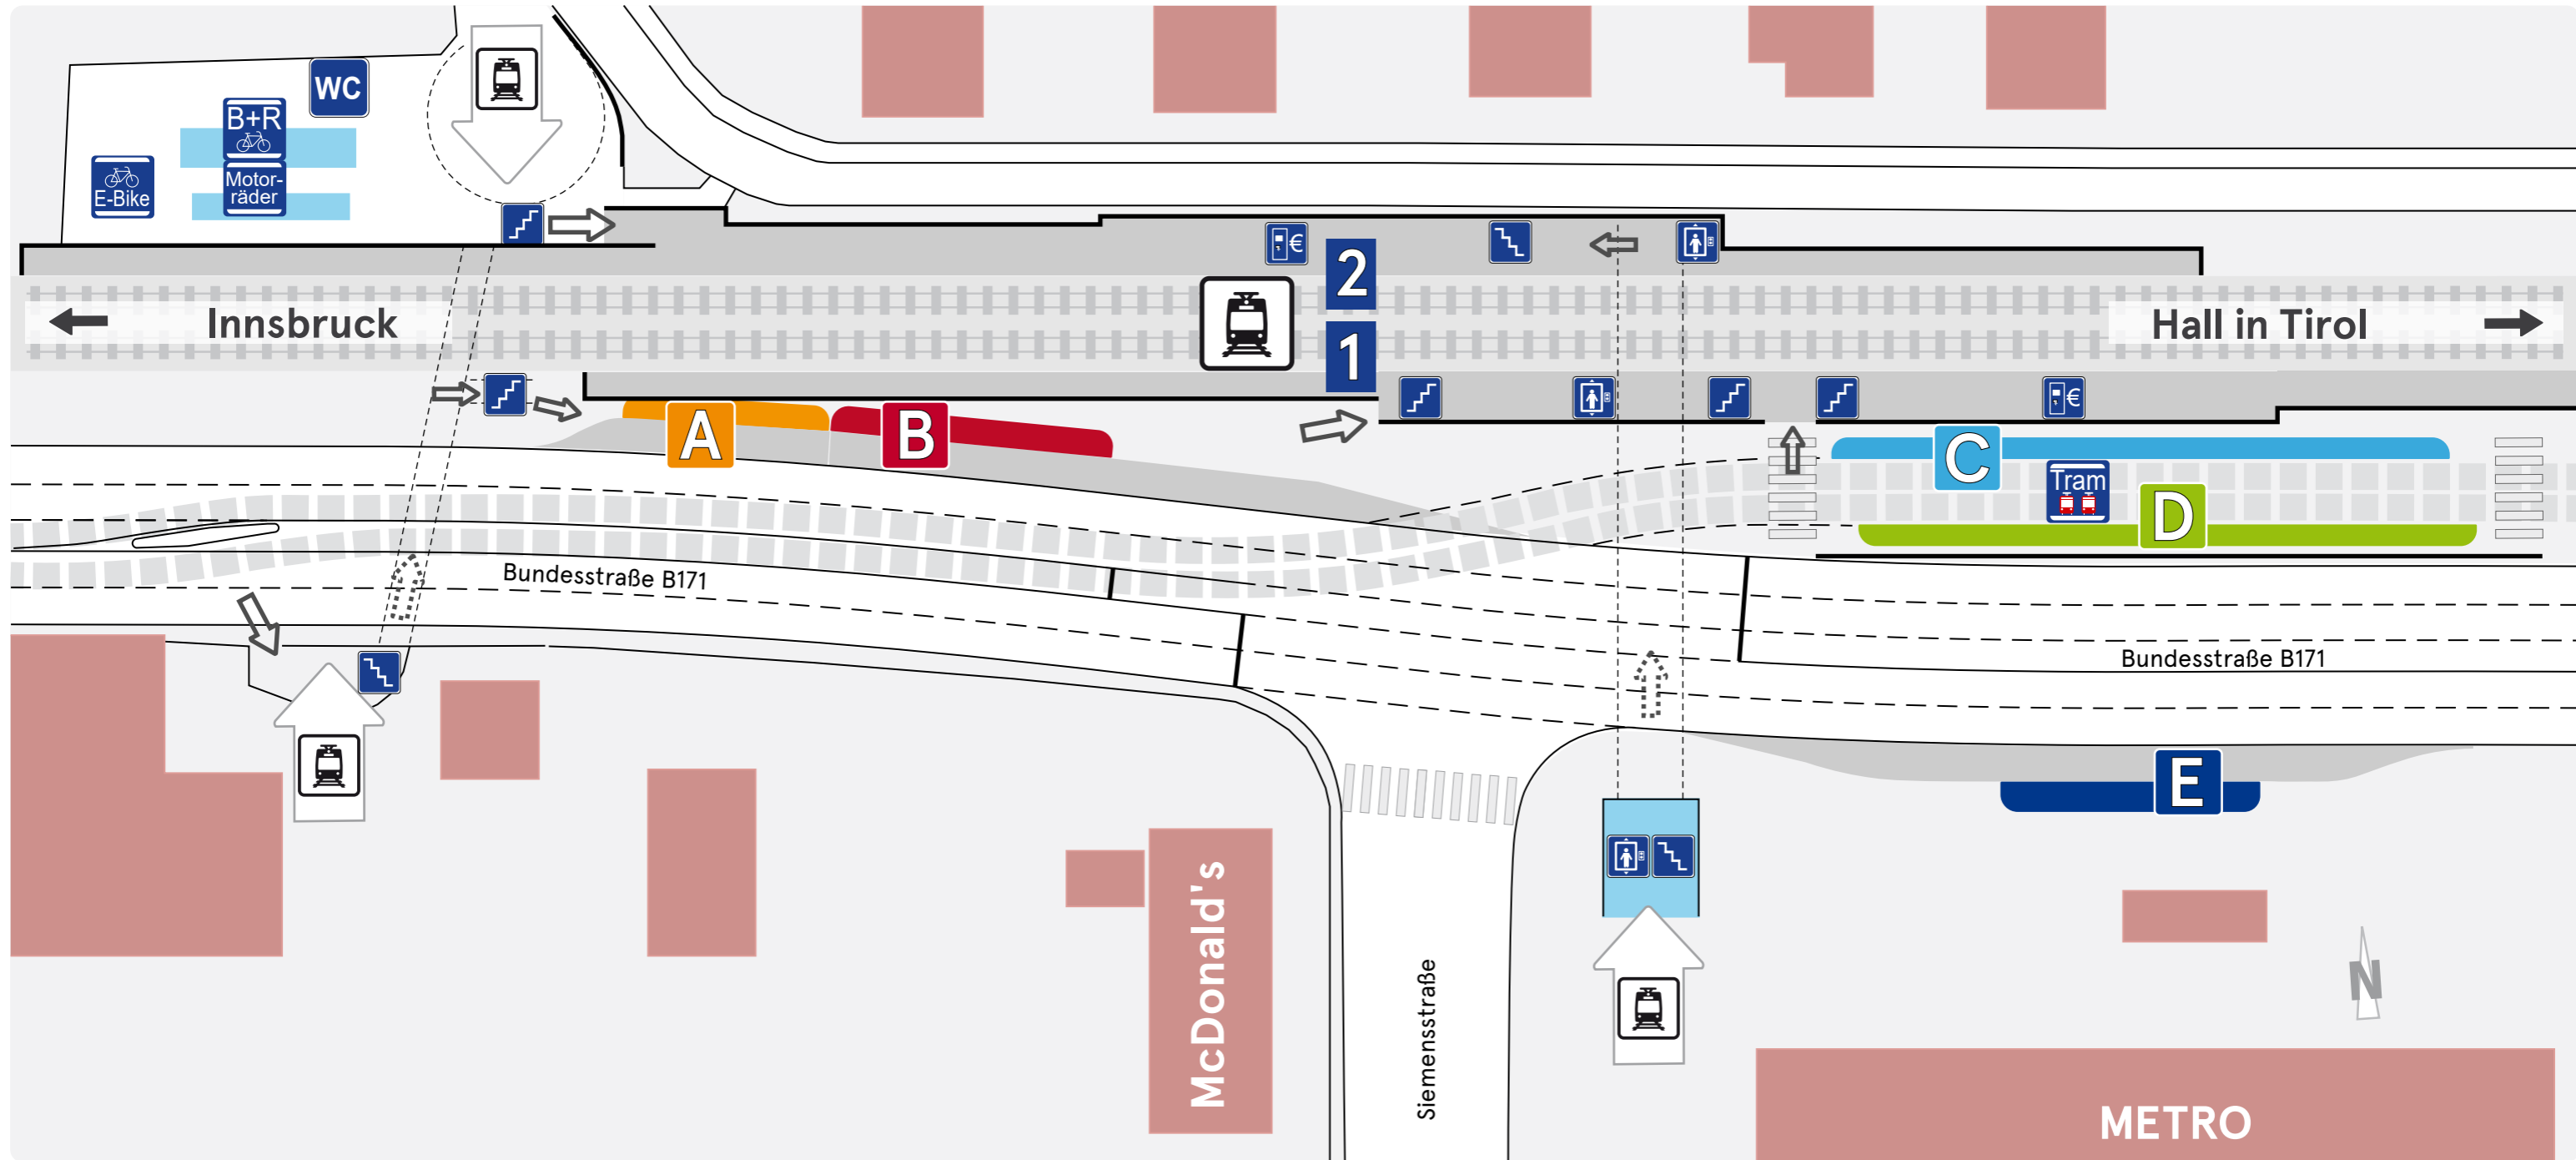

# Haltestellenübersicht Rum Bahnhof

platform overview

## Abfahrten in folgender Richtung

departure in following direction

- A** **B** **C** nach/to Innsbruck    **D** von/from Innsbruck    **E** nach/to Hall in Tirol

**B+R** **E-Bike** Bike-and-ride

Verkehrsverbund Tirol GesmbH  
Sterzinger Straße 3, 6020 Innsbruck  
Öffnungszeiten und Servicetelefon:  
Mo bis Fr von 7:30 bis 18:00 Uhr  
Telefon: +43 512 56 16 16  
E-Mail: info@vvt.at  
www.vvt.at