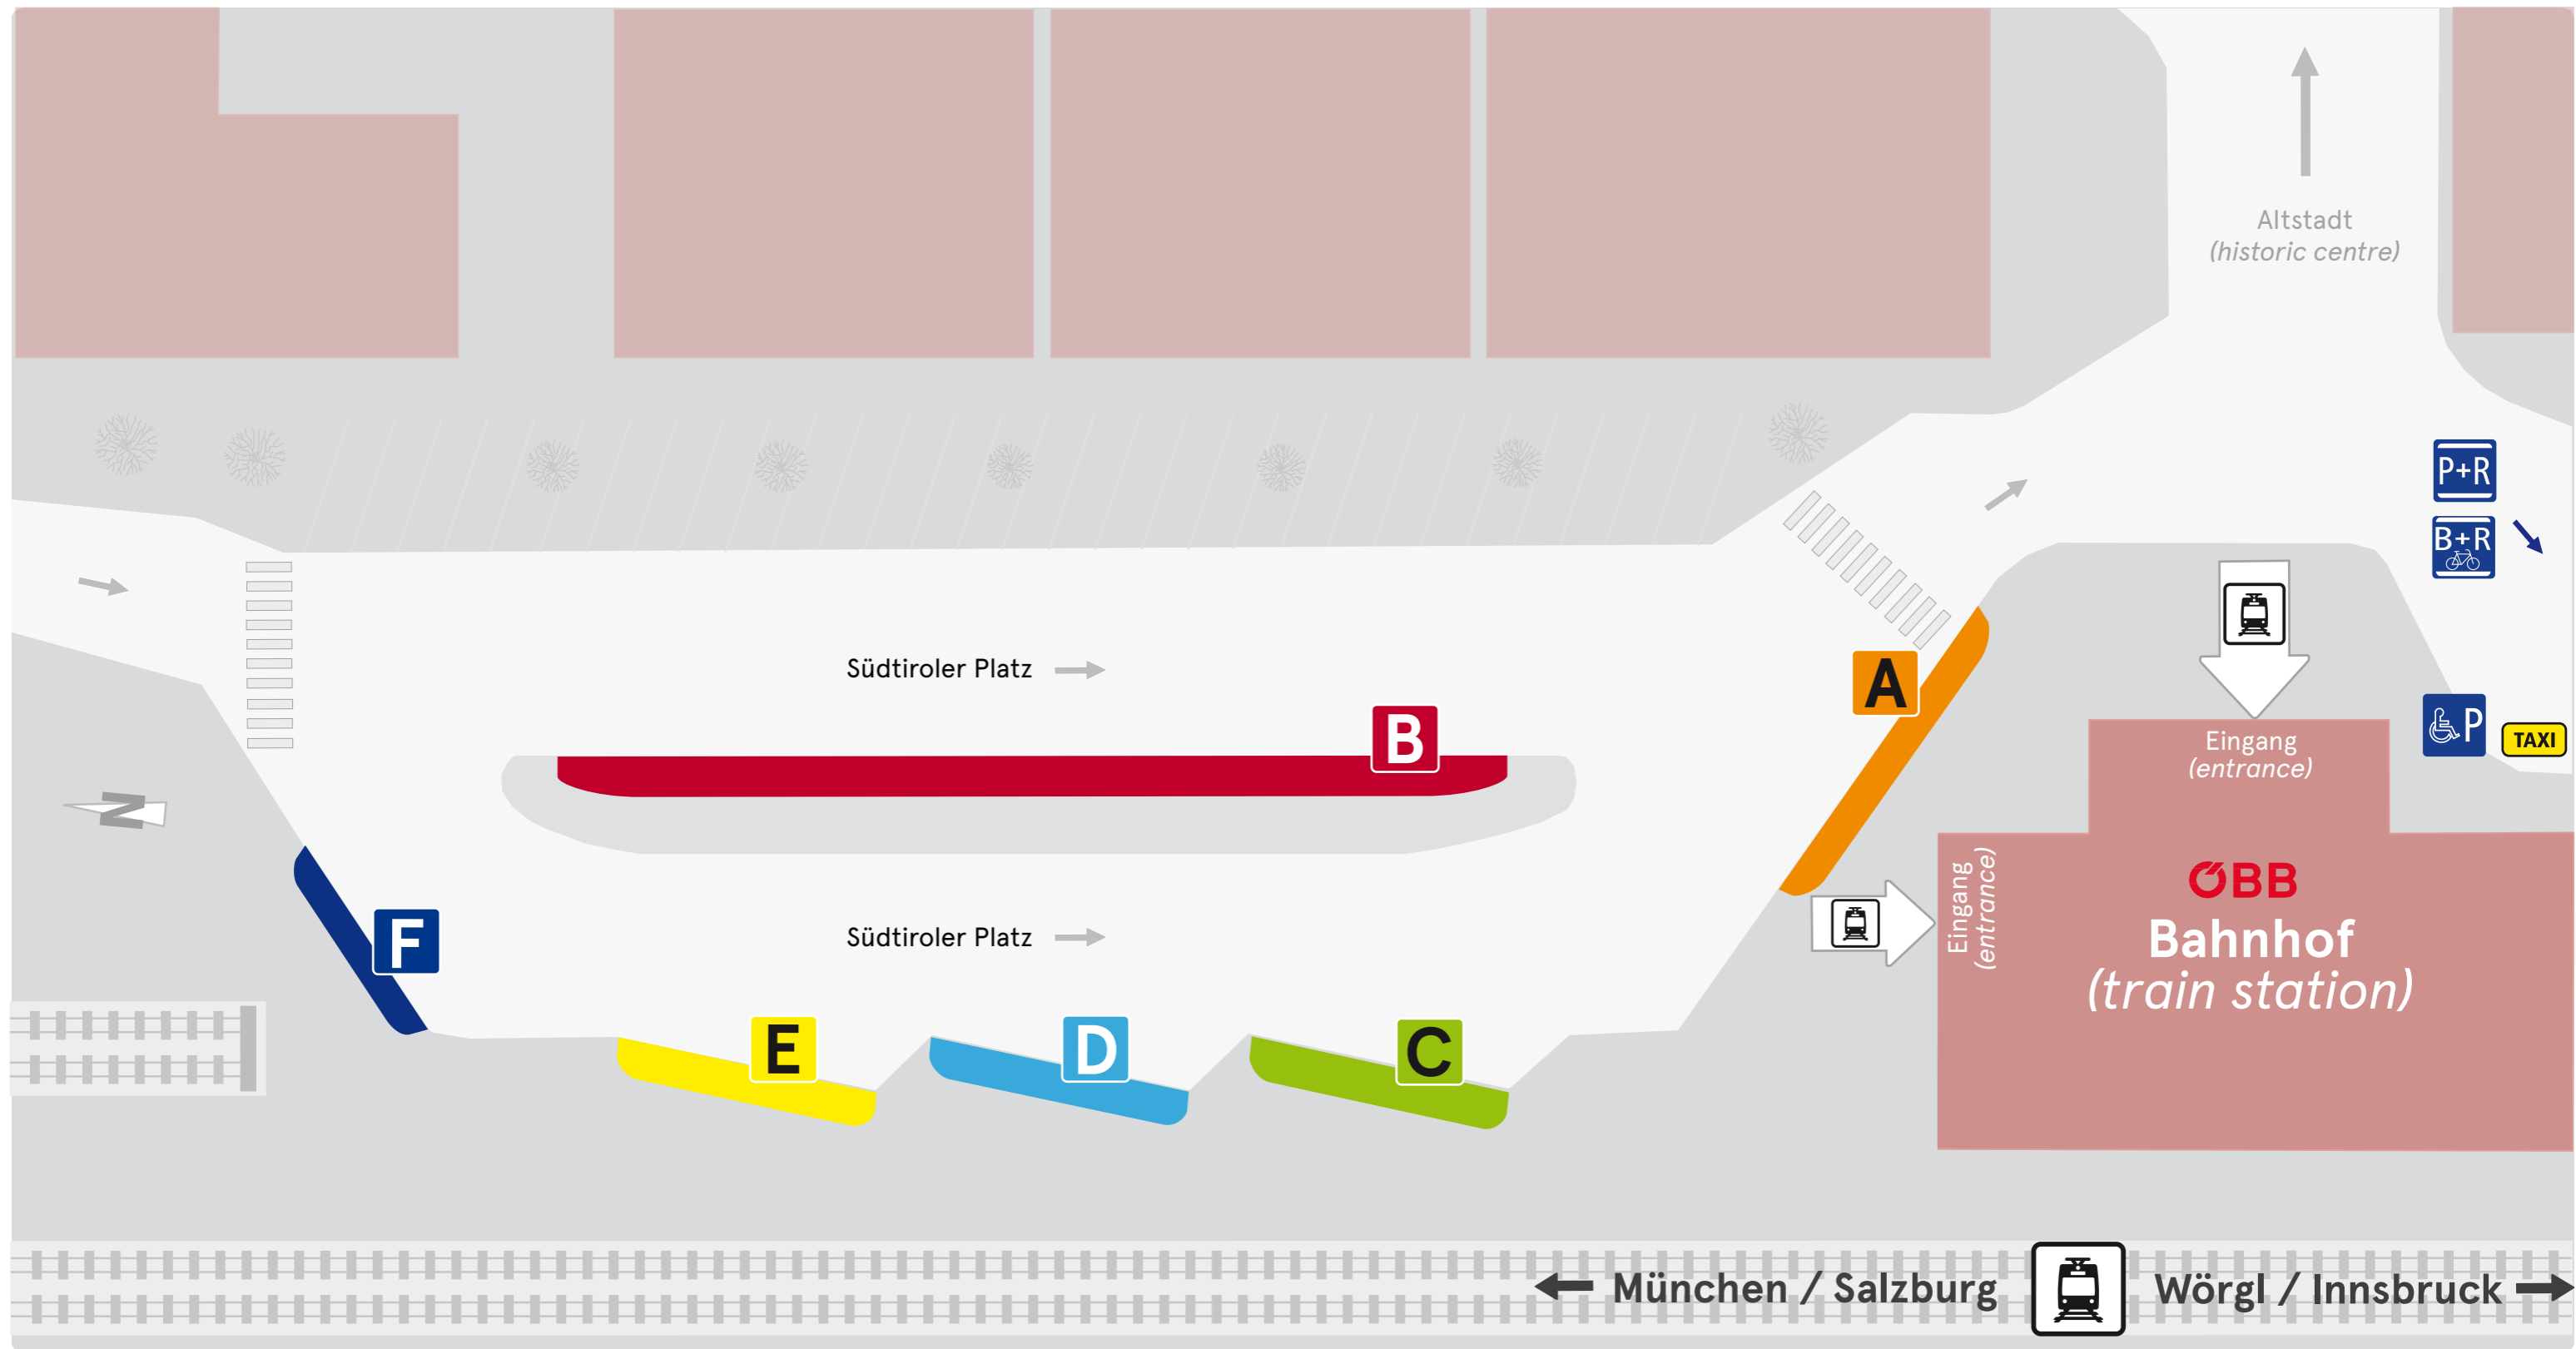

Haltestellenübersicht Kufstein Bahnhof

platform overview

Abfahrten der folgenden Linien

departure of following lines

- A** Stadtbus / Citybus Kufstein: 1, 2, 4
- B** 4030/730N: Kufstein - Kössen
4036: Kufstein - Erl - Niederndorferberg
4046: Kufstein - Thiersee - Landl/Hinterthiersee
4055 (Steig B/E): Kufstein - Kirchbichl - Wörgl
52: Kufstein - Rosenheim
Hechtseebus (nur im Sommer/only in summer)

- C** 4902: Kufstein - Söll
- D** 4026: Kufstein - Bad Häring - Wörgl
- E** 4055 (Steig B/E): Kufstein - Kirchbichl - Wörgl
- F** 4068: Kufstein - Mariastein - Wörgl

Verkehrsverbund Tirol GesmbH
Sterzinger Straße 3, 6020 Innsbruck
Öffnungszeiten und Servicetelefon:
Mo bis Fr von 7:30 bis 18:00 Uhr
Telefon: +43 512 56 16 16
E-Mail: info@vvt.at
www.vvt.at