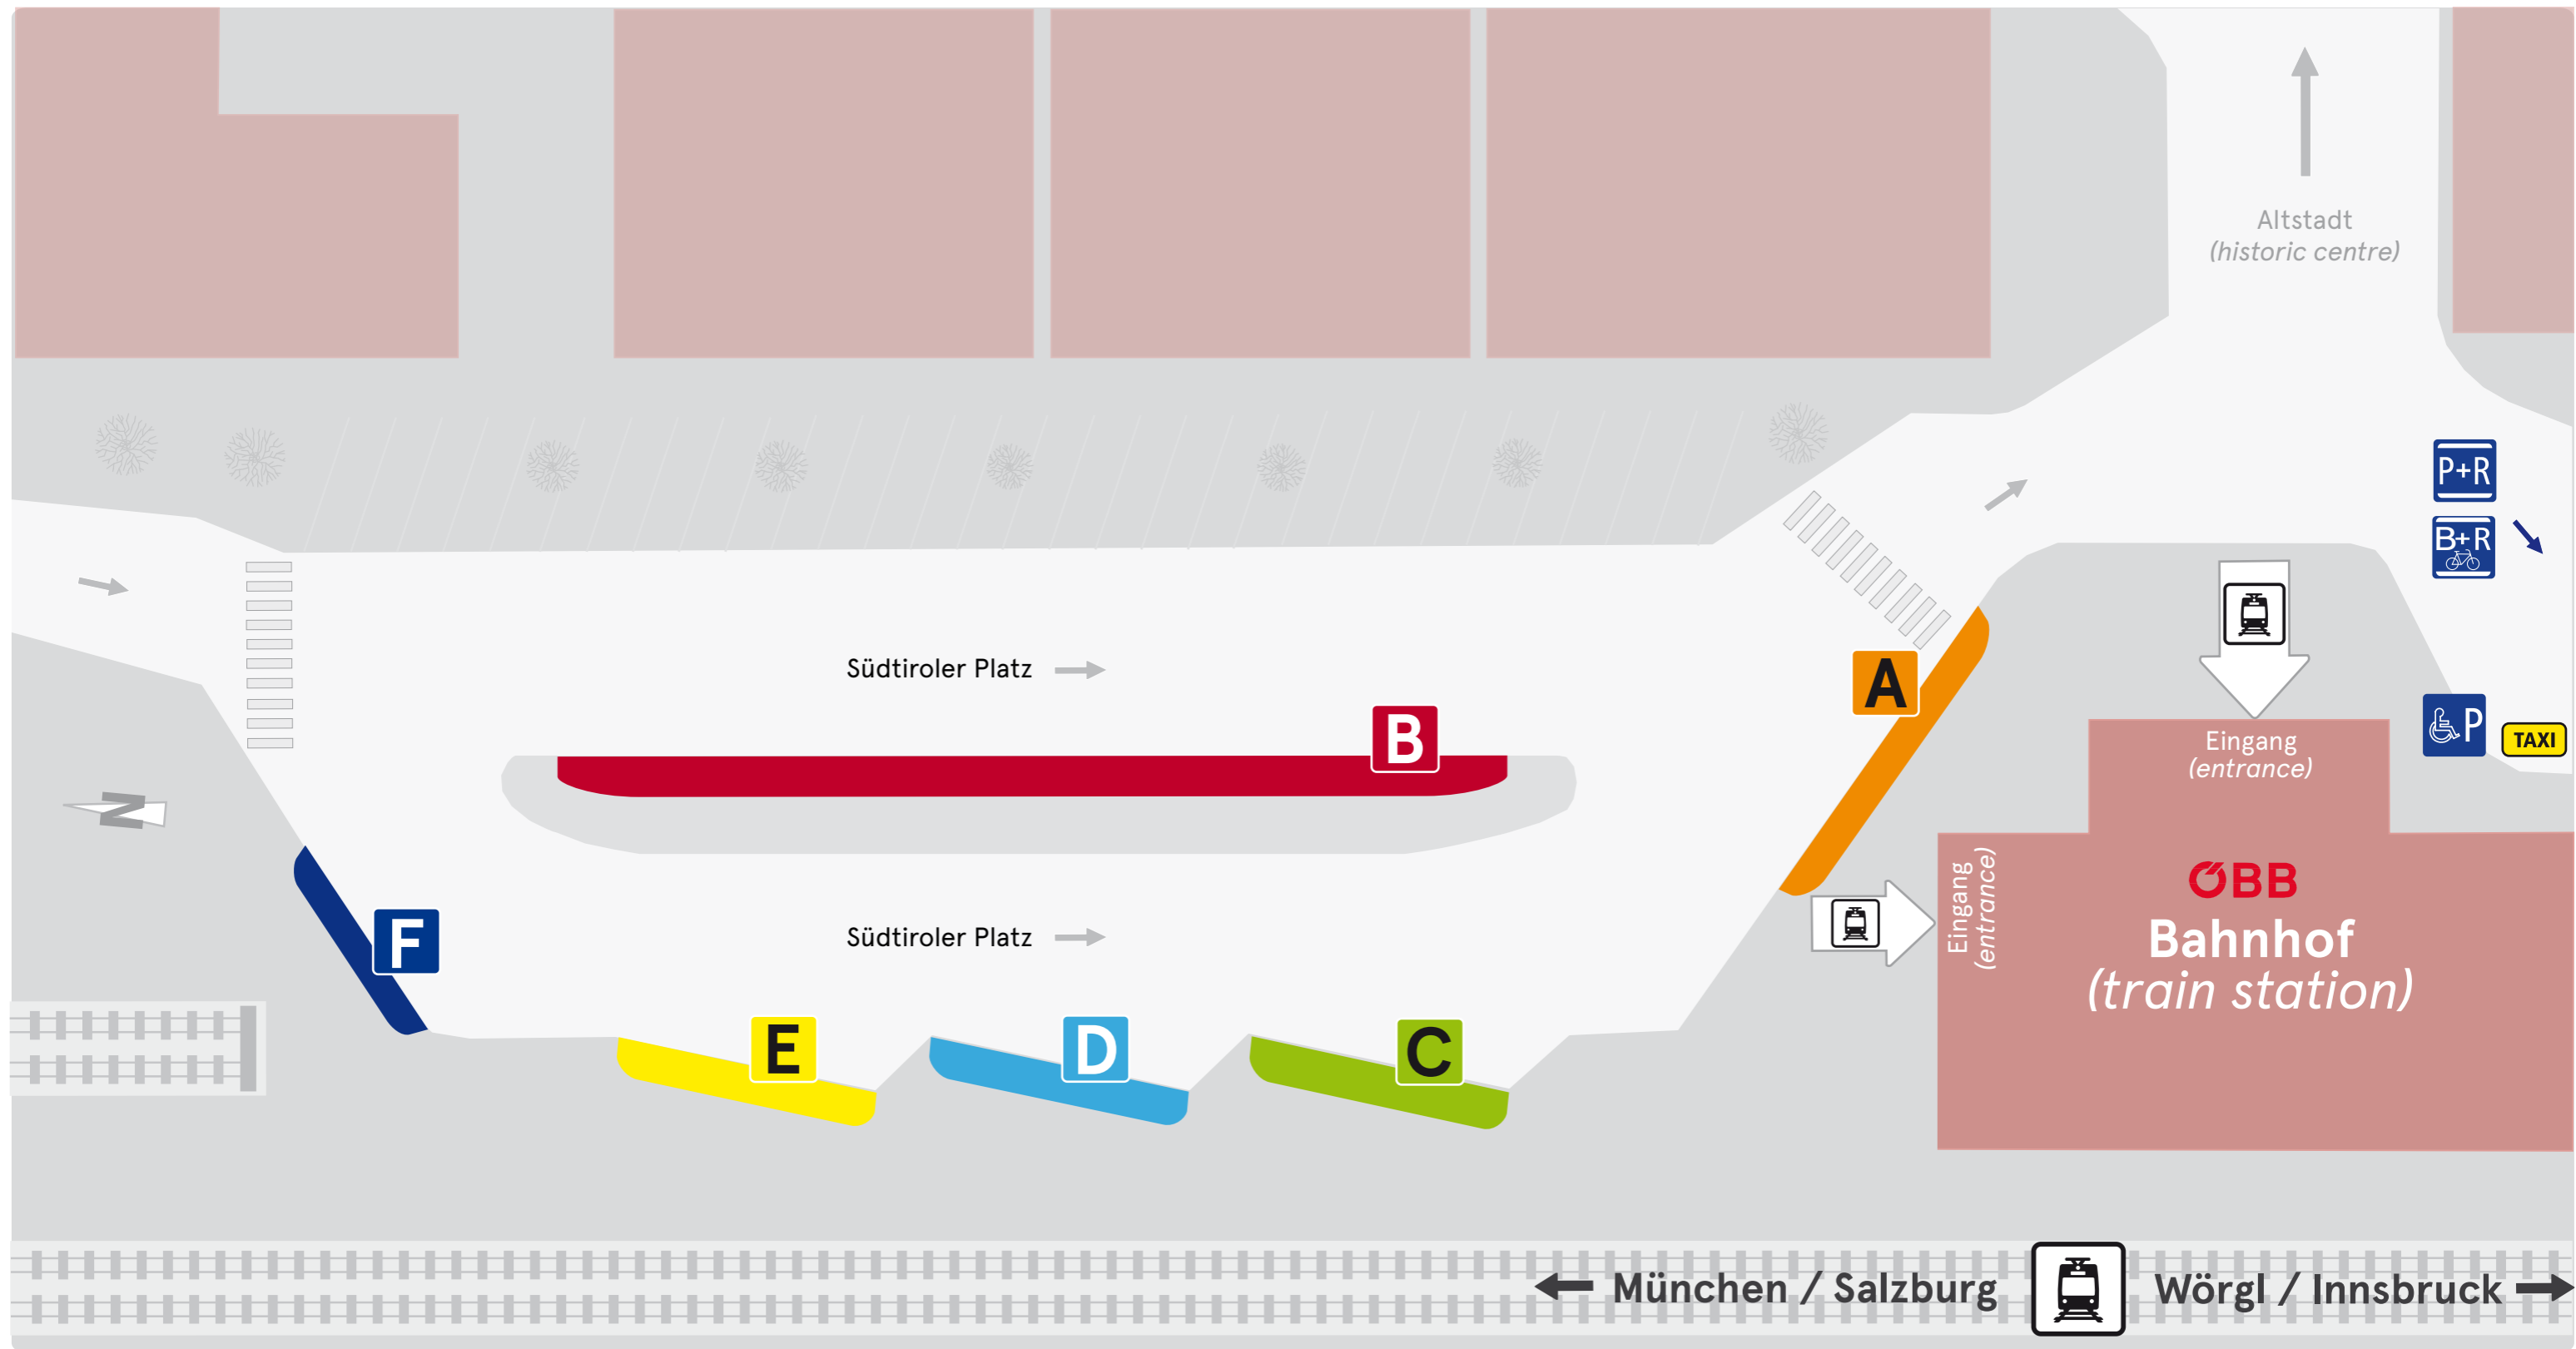

# Haltestellenübersicht Kufstein Bahnhof

platform overview

## Abfahrten der folgenden Linien

departure of following lines

- A** Stadtbus / Citybus Kufstein: 1, 2, 4 und 50 Hechtseebus (nur im Sommer/only in summer)
- B** 4030/730N: Kufstein - Kössen  
4036: Kufstein - Erl - Niederndorferberg  
4046: Kufstein - Thiersee - Landl/Hinterthiersee  
4055 (Steig B/E): Kufstein - Kirchbichl - Wörgl  
52: Kufstein - Rosenheim

- C** 4902: Kufstein - Söll
- D** 4026: Kufstein - Bad Häring - Wörgl
- E** 4055 (Steig B/E): Kufstein - Kirchbichl - Wörgl
- F** 4068: Kufstein - Mariastein - Wörgl

Verkehrsverbund Tirol GesmbH  
Sterzinger Straße 3, 6020 Innsbruck  
Öffnungszeiten und Servicetelefon:  
Mo bis Fr von 7:30 bis 18:00 Uhr  
Telefon: +43 512 56 16 16  
E-Mail: info@vvt.at  
www.vvt.at