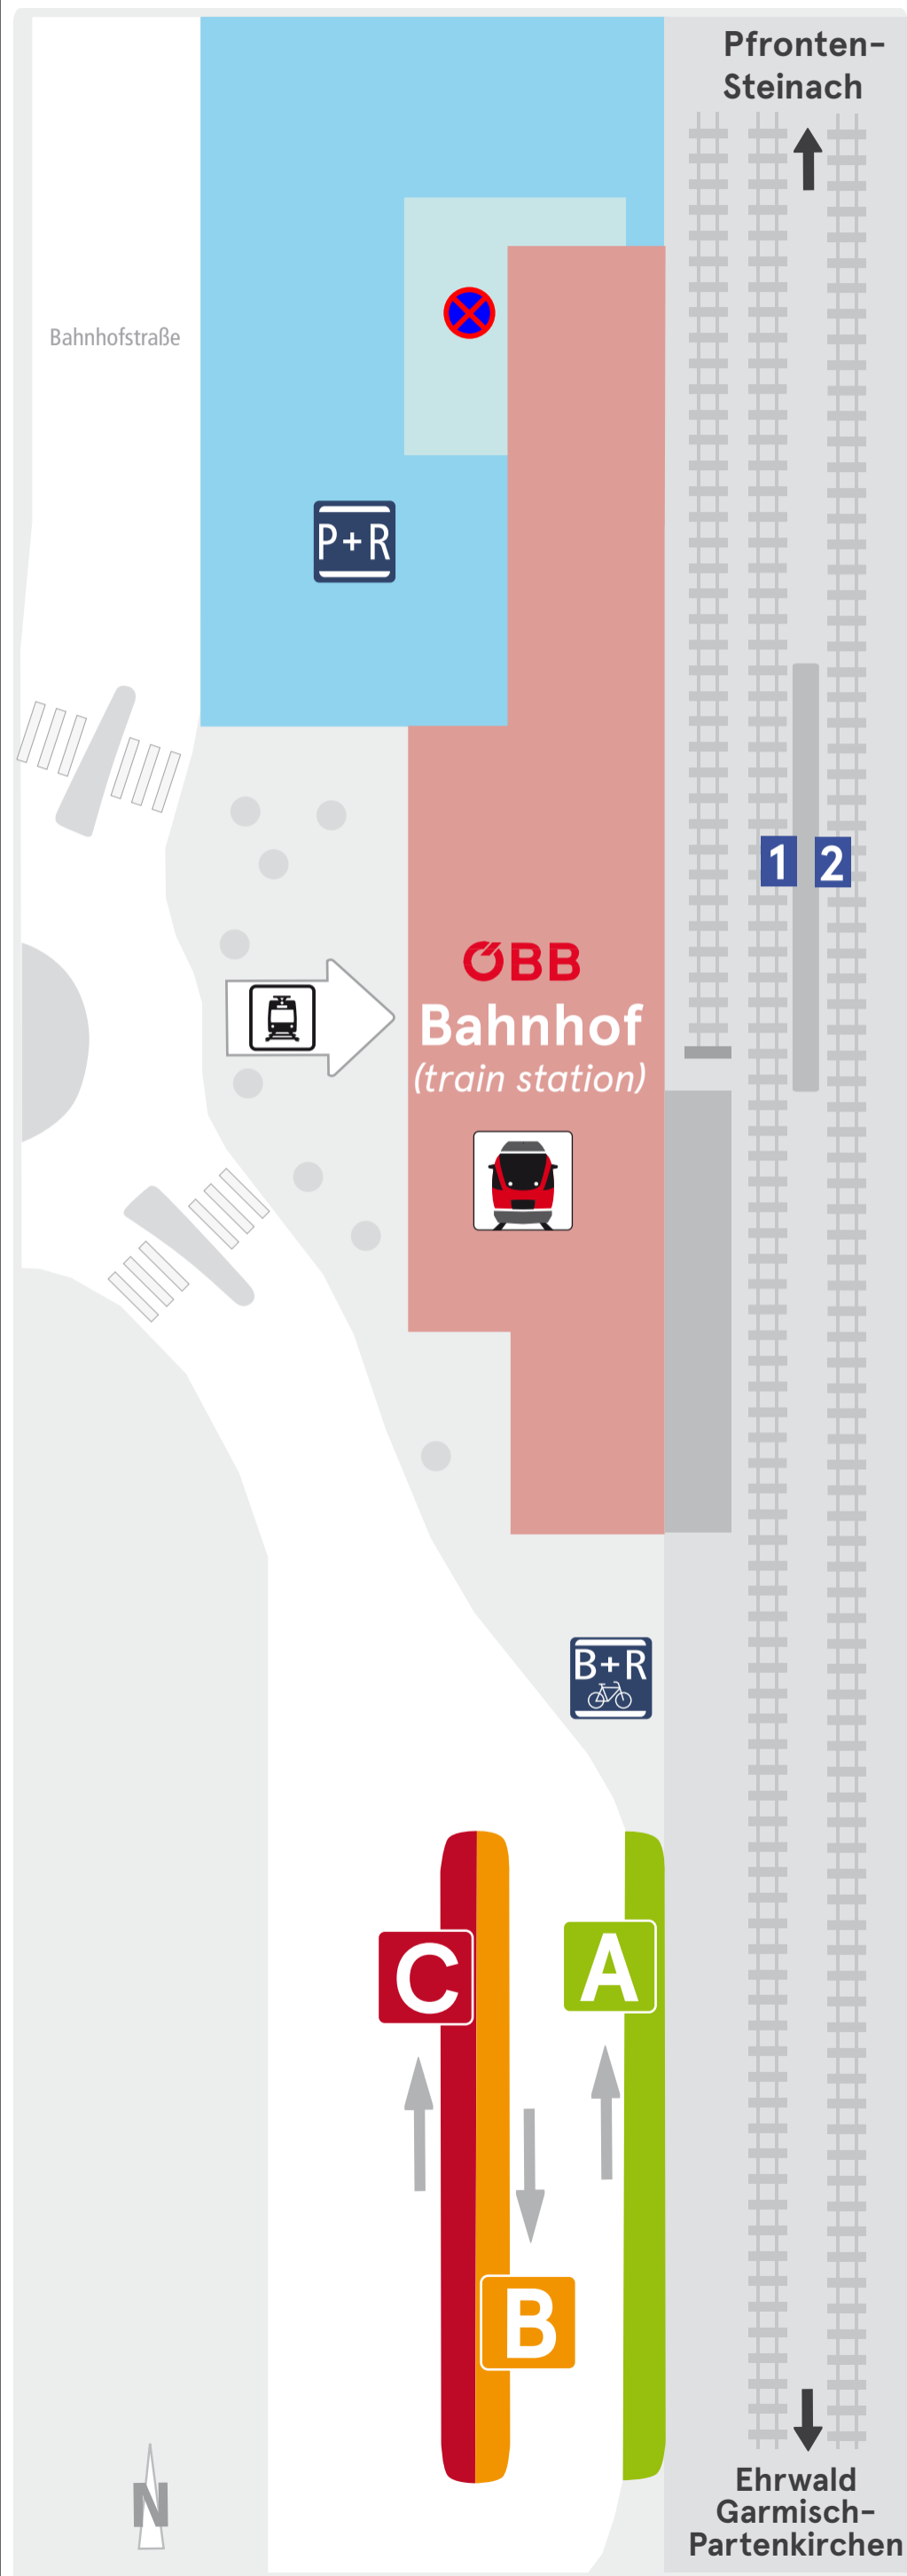

Haltestellenübersicht Reutte Bahnhof

platform overview - vue d'ensemble des arrêts - tavola delle fermate - visión de conjunto de las paradas

Abfahrten der folgenden Linien:

departure of following lines - départ des lignes suivantes
partenza delle sguente line - salida de las siguientes líneas

1 Zug von/nach (train to/from):

Ehrwald/Garmisch-Partenkirchen

2

Pfronten-Steinach

A

110: Reutte - Weißenbach - Elbigenalp - Steeg - Warth

150: Reutte - Bichlbach - Ehrwald - Biberwier - Nassereith

151: Reutte - Bichlbach - Berwang/Brand

160X: Reutte - Ehrwald - Nassereith - Telfs - Innsbruck

B

1: Reutte - Lechaschau - Wängle (Schülerverkehr)

2: Reutte - Ehenbichl (Schülerverkehr)

3: Reutte - Breitenwang - Bad Kreckelmoos (Schülerverkehr)

C

100: Reutte - Pflach - Musau - Vils - Pinswang - Füssen

101: Reutte - Pflach - Musau - Pinswang - Vils (Schülerverkehr)

120: Reutte - Weißenbach - Tannheim - Oberjoch

SmartRide & Ticketshop

Finden Sie Ihre Verbindung und kaufen Sie Ihr Ticket - einfach und jederzeit die Online-Angebote des VVT nutzen.