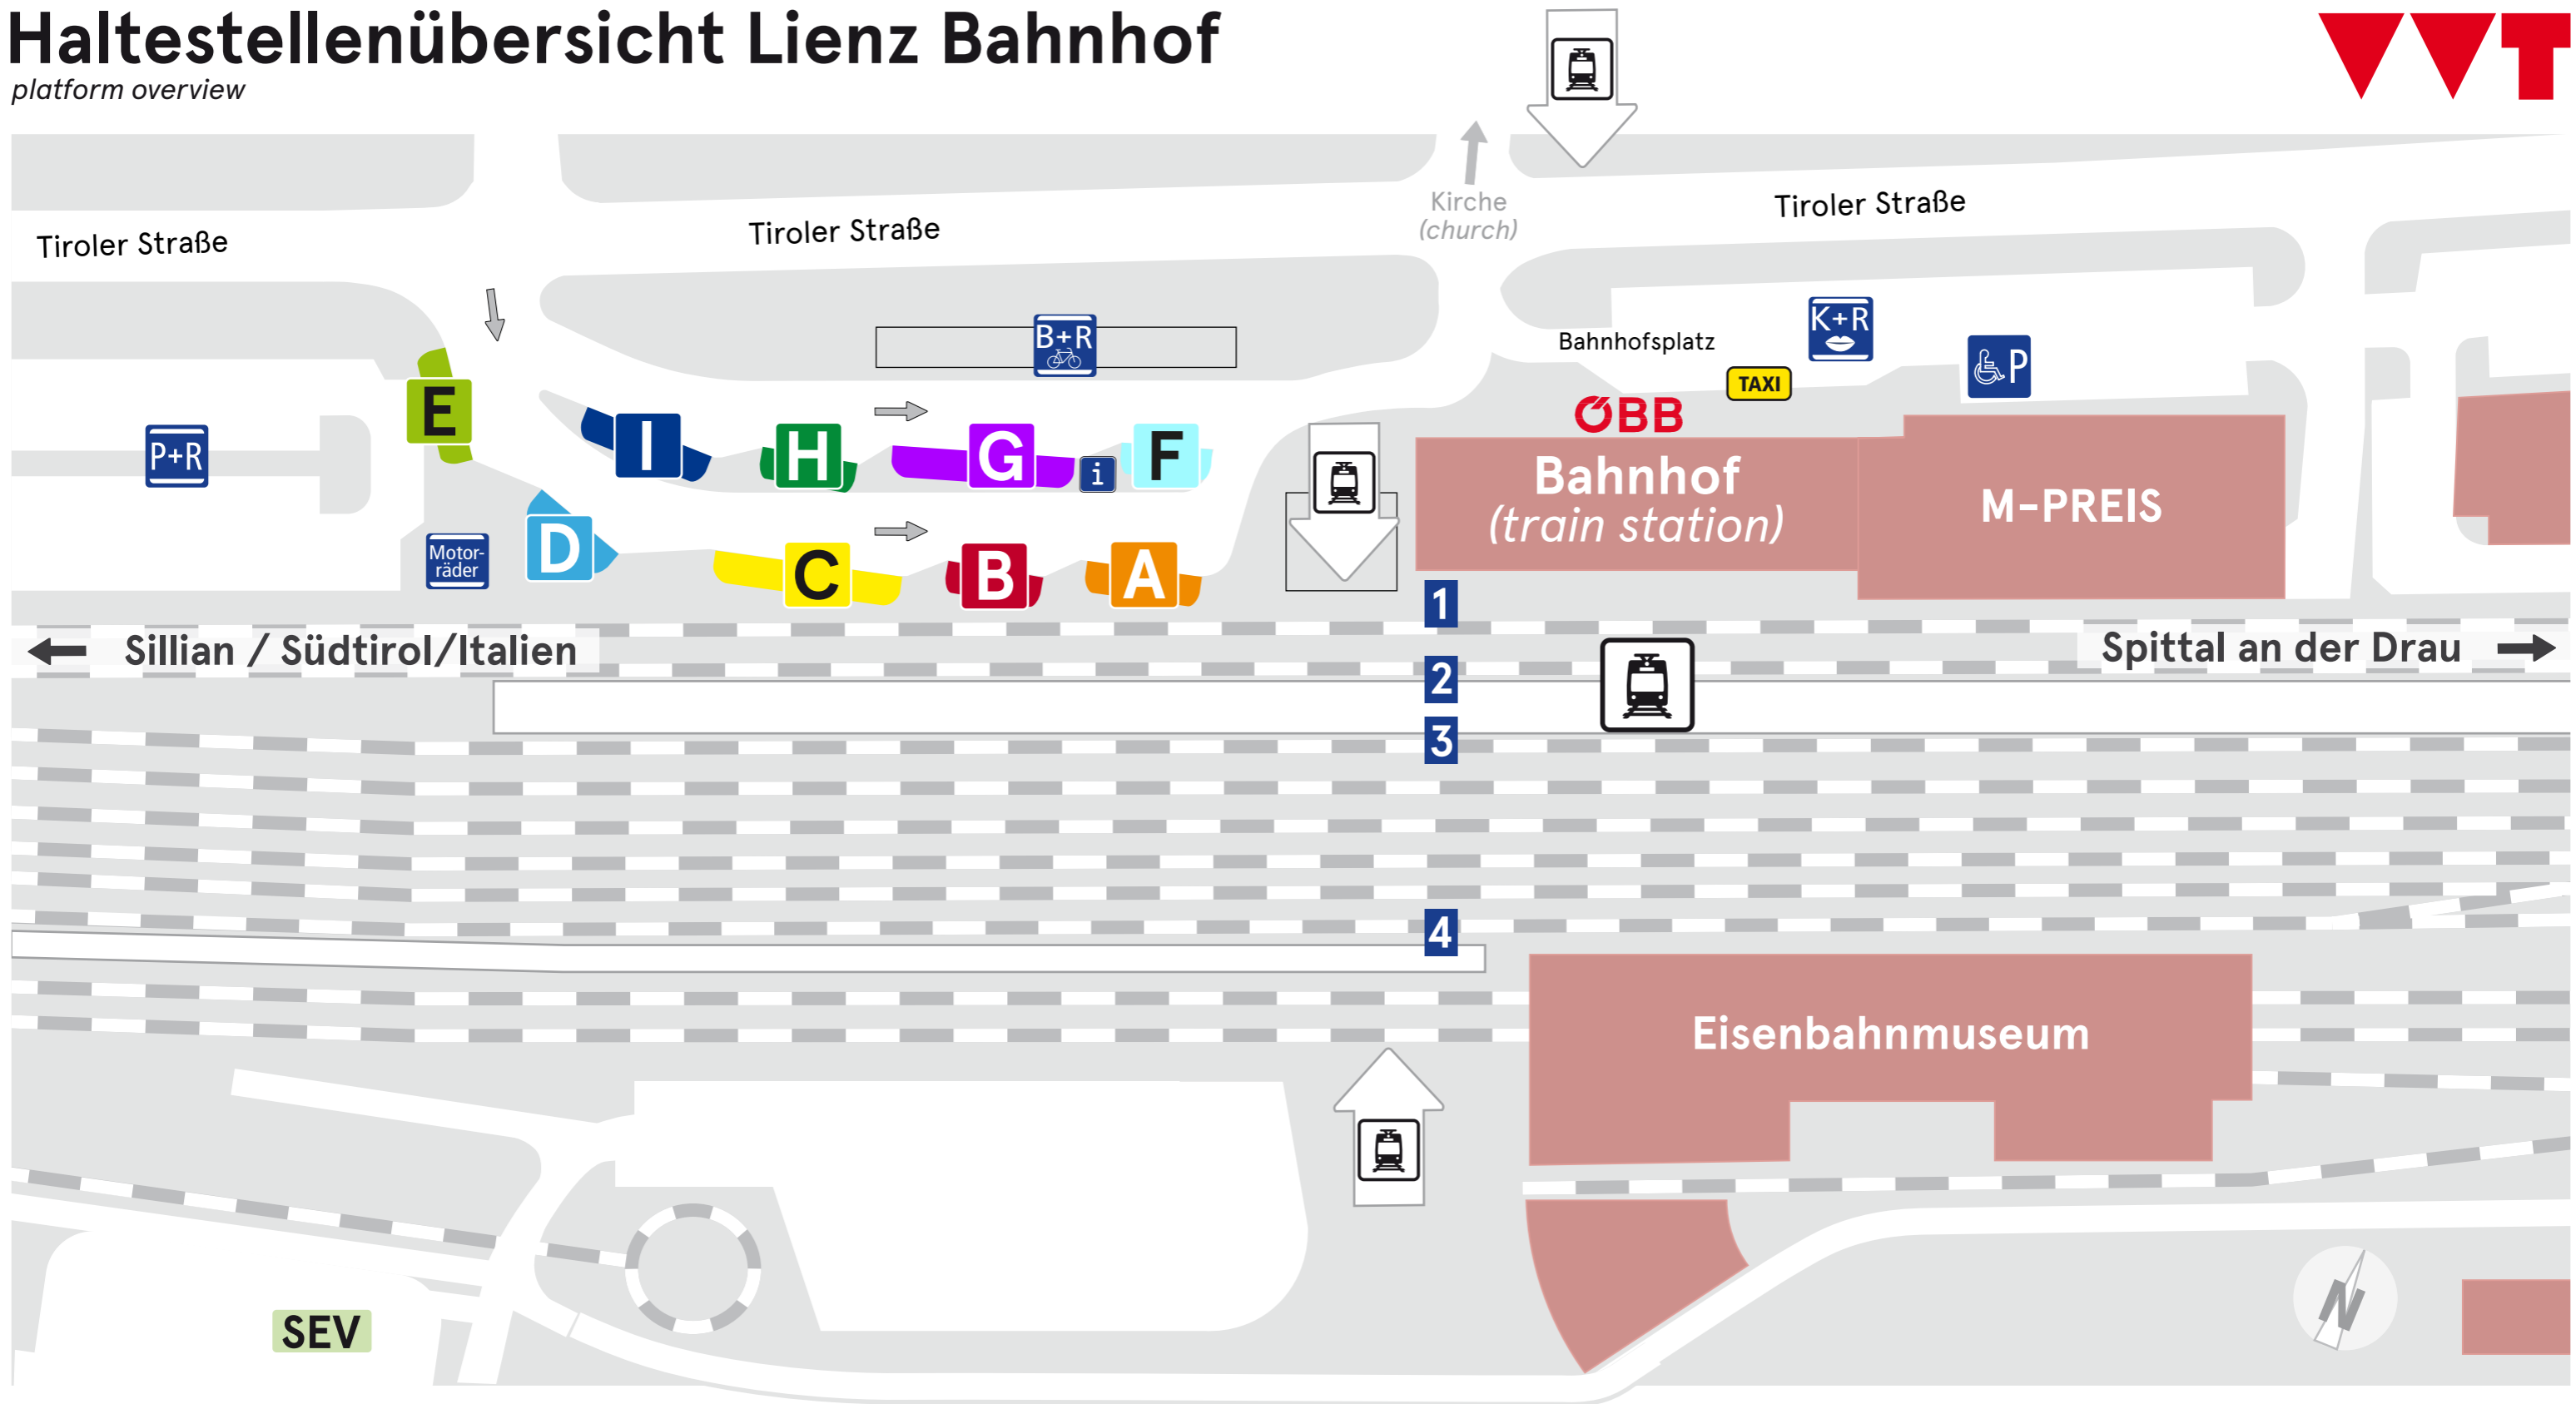

Haltestellenübersicht Lienz Bahnhof

platform overview

Abfahrten der folgenden Linien

departure of following lines

- A** 960X: Lienz - Sillian - Innsbruck
961*: Lienz - Leisach - Thal - Mittewald -
- Abfaltersbach - Sillian
SEV*: Schienenersatzverkehr
- B** 950X: Lienz - Huben - Matrei - Felber-
tauern - Mittersill - Kitzbühel
962: Lienz - Leisach - Assling - Anras -
- Abfaltersbach
- C** 1, 2, 3, S: Stadtliniens- und Schülerverkehr

- F** 954: Lienz - Oberdrum - Oberlienz -
- Ainet - Schlaiten
900N: Lienz - Debant / St. Johann
i. W. - Matrei i. O.
- G** 941*: Lienz - Debant - Dölsach -
- Lavant / Nikolsdorf
942: Lienz Debant - Dölsach -
- Iselsberg - Winklern i. M.
901N: Lienz - Nikolsdorf / Sillian

- H** 940: Lienz - Debant - Dölsach -
- Lavant - Nikolsdorf
- I** 951: Lienz - Ainet - Huben - Matrei i. O. -
- Virgen - Prägraten a. G.
955: Lienz - Huben - Matrei i. O.
- D E** keine regulären Abfahrten
- SEV** *Schienenersatzverkehr (nur Fahrrad-
verkehr, sonst Start bei Steig A)

SmartRide.
Die Mobilitäts-App des VVT.
Kostenlos für iOS und Android.

Hinweis:

- * 961: Einzelne Fahrten starten bei Steig B.
- ** 941: Einzelne Fahrten starten bei Steig A.

Verkehrsverbund Tirol GesmbH
Sterzinger Straße 3, 6020 Innsbruck
Öffnungszeiten und Servicetelefon:
Mo bis Fr von 7:30 bis 18:00 Uhr
Telefon: +43 512 56 16 16
E-Mail: info@vvt.at
www.vvt.at