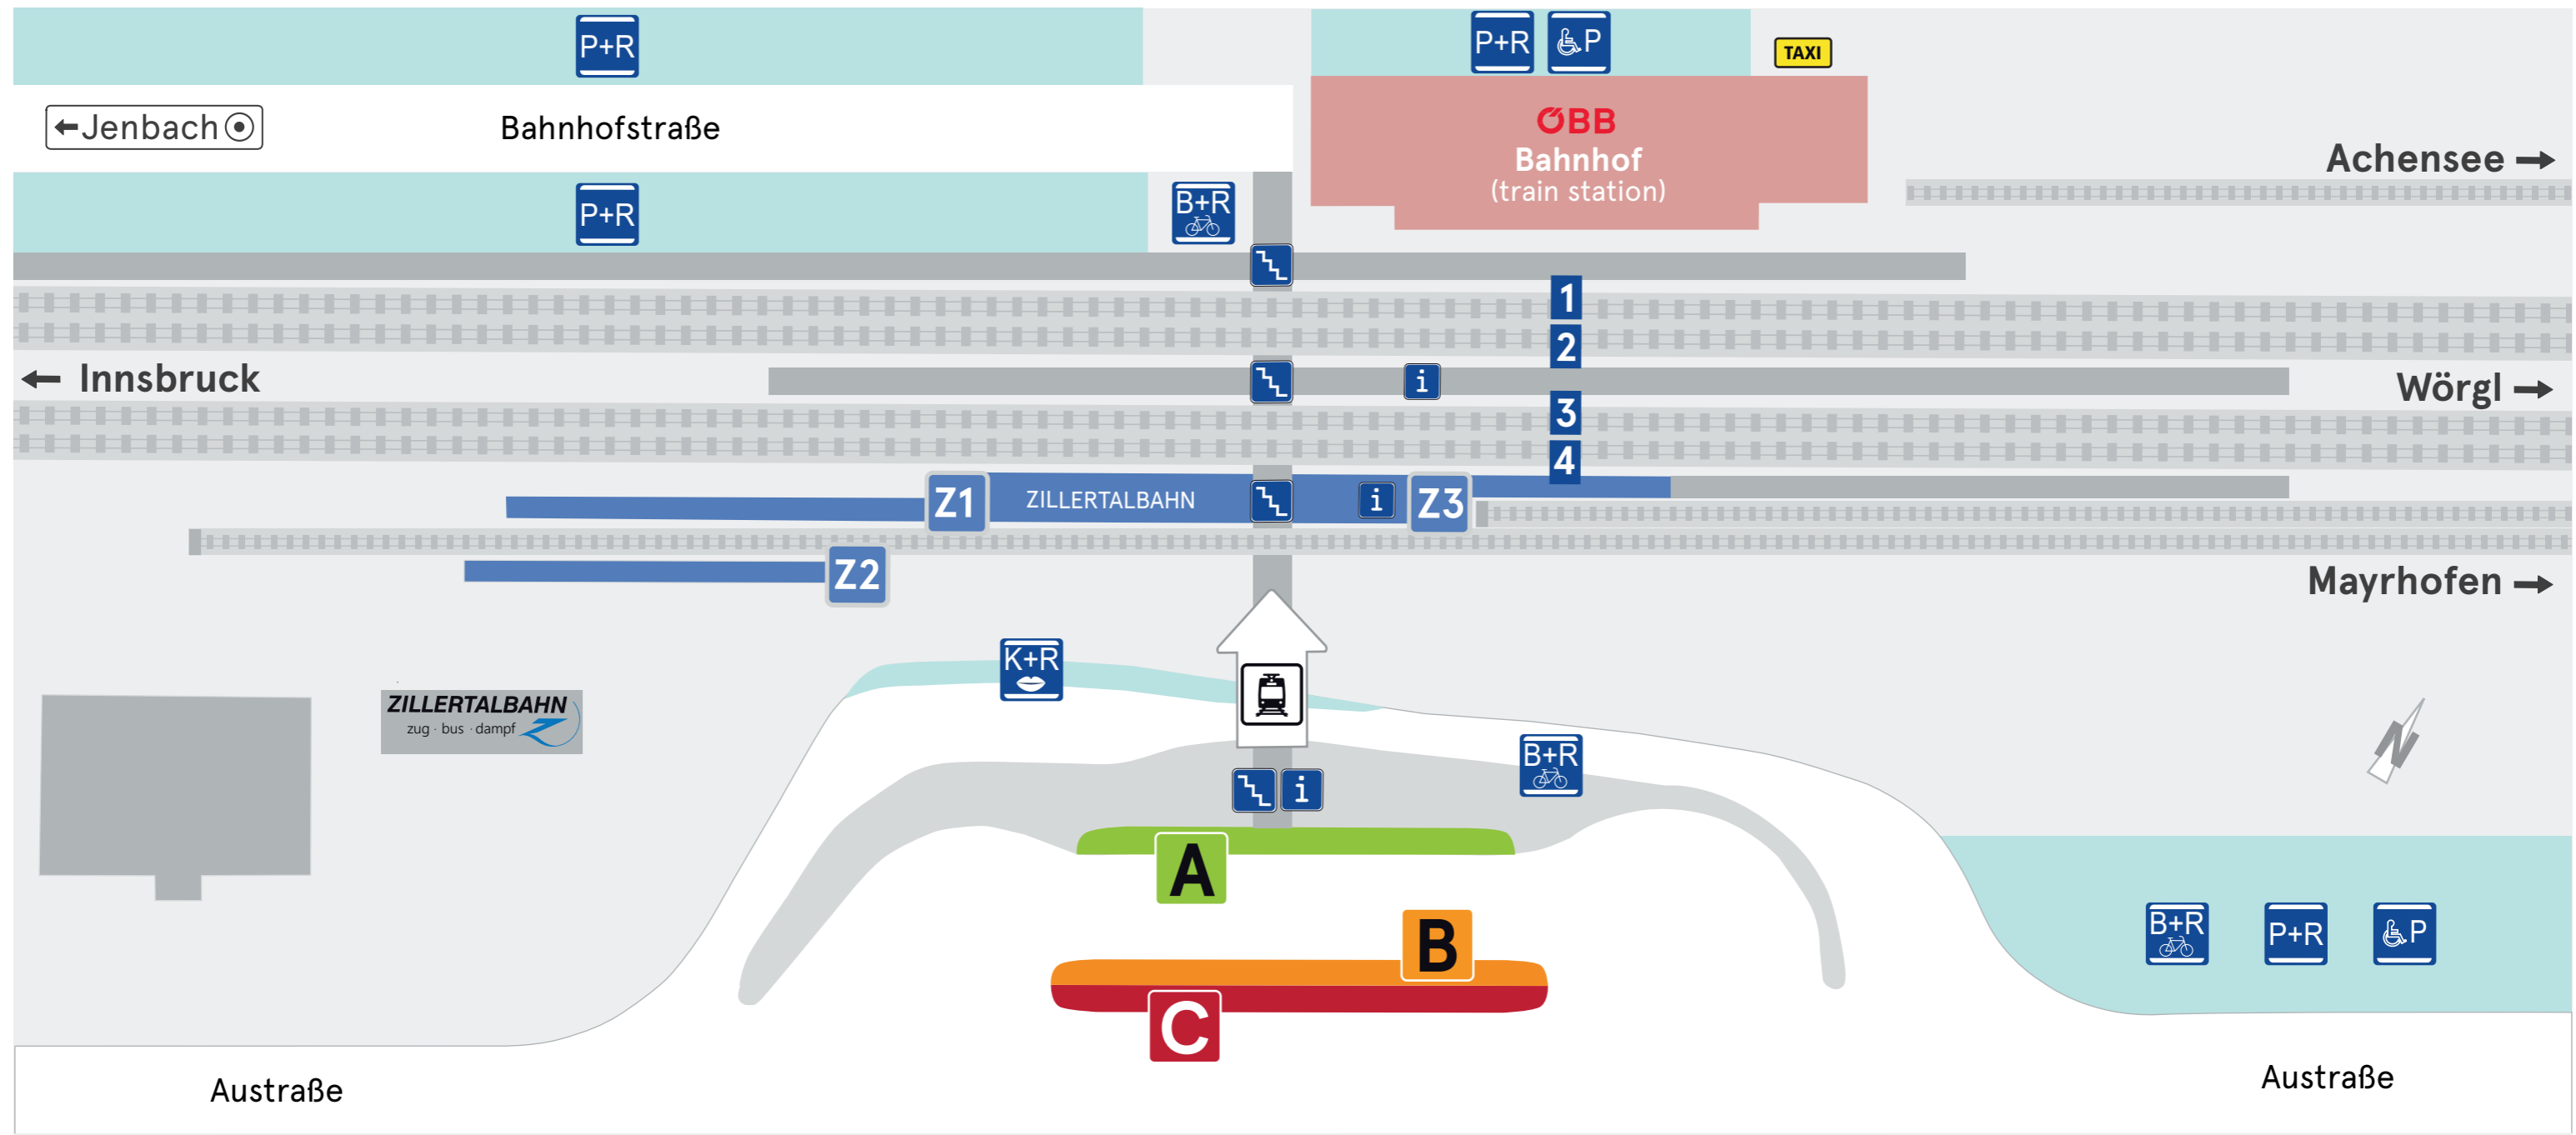

Haltestellenübersicht Jenbach Bahnhof

platform overview

Abfahrten der folgenden Linien

departure of following lines

- A** 601: Jenbach - Wiesing - Münster - Brixlegg
- 601: Jenbach - Stans - Fiecht - Schwaz
- 602: Jenbach - Rotholz - Strass i. Z. - St. Gertraudi - Brixlegg
- 657: Jenbach - Münster - Kramsach - Radfeld - Wörgl
- 4080: Jenbach - Wiesing - Maurach - Achenkirch
- 8330: Jenbach - Buch i. T. - Schwaz (- Innsbruck)
- 8332: Jenbach - Wiesing - Maurach - Pertisau
- 8336: Jenbach - Maurach

- B** 2 Jenbach - Strass i. Z. - Buch i. T. - Jenbach
- 8330: Jenbach - Strass i. Z. - Fügen - Stumm - Zell a. Z. - Mayrhofen

- C** 1: Jenbach: Marktplatz - Hubersiedlung - Bahnhof

- Z1 Z2 Z3** **ZILLERTALBAHN**
Jenbach - Fügen - Zell a. Z. - Mayrhofen

SmartRide.
Die Mobilitäts-App des VVT.
Kostenlos für iOS und Android.

Verkehrsverbund Tirol GesmbH
Sterzinger Straße 3, 6020 Innsbruck
Öffnungszeiten und Servicetelefon:
Mo bis Fr von 7:30 bis 18:00 Uhr
Telefon: +43 512 56 16 16
E-Mail: info@vvt.at
www.vvt.at