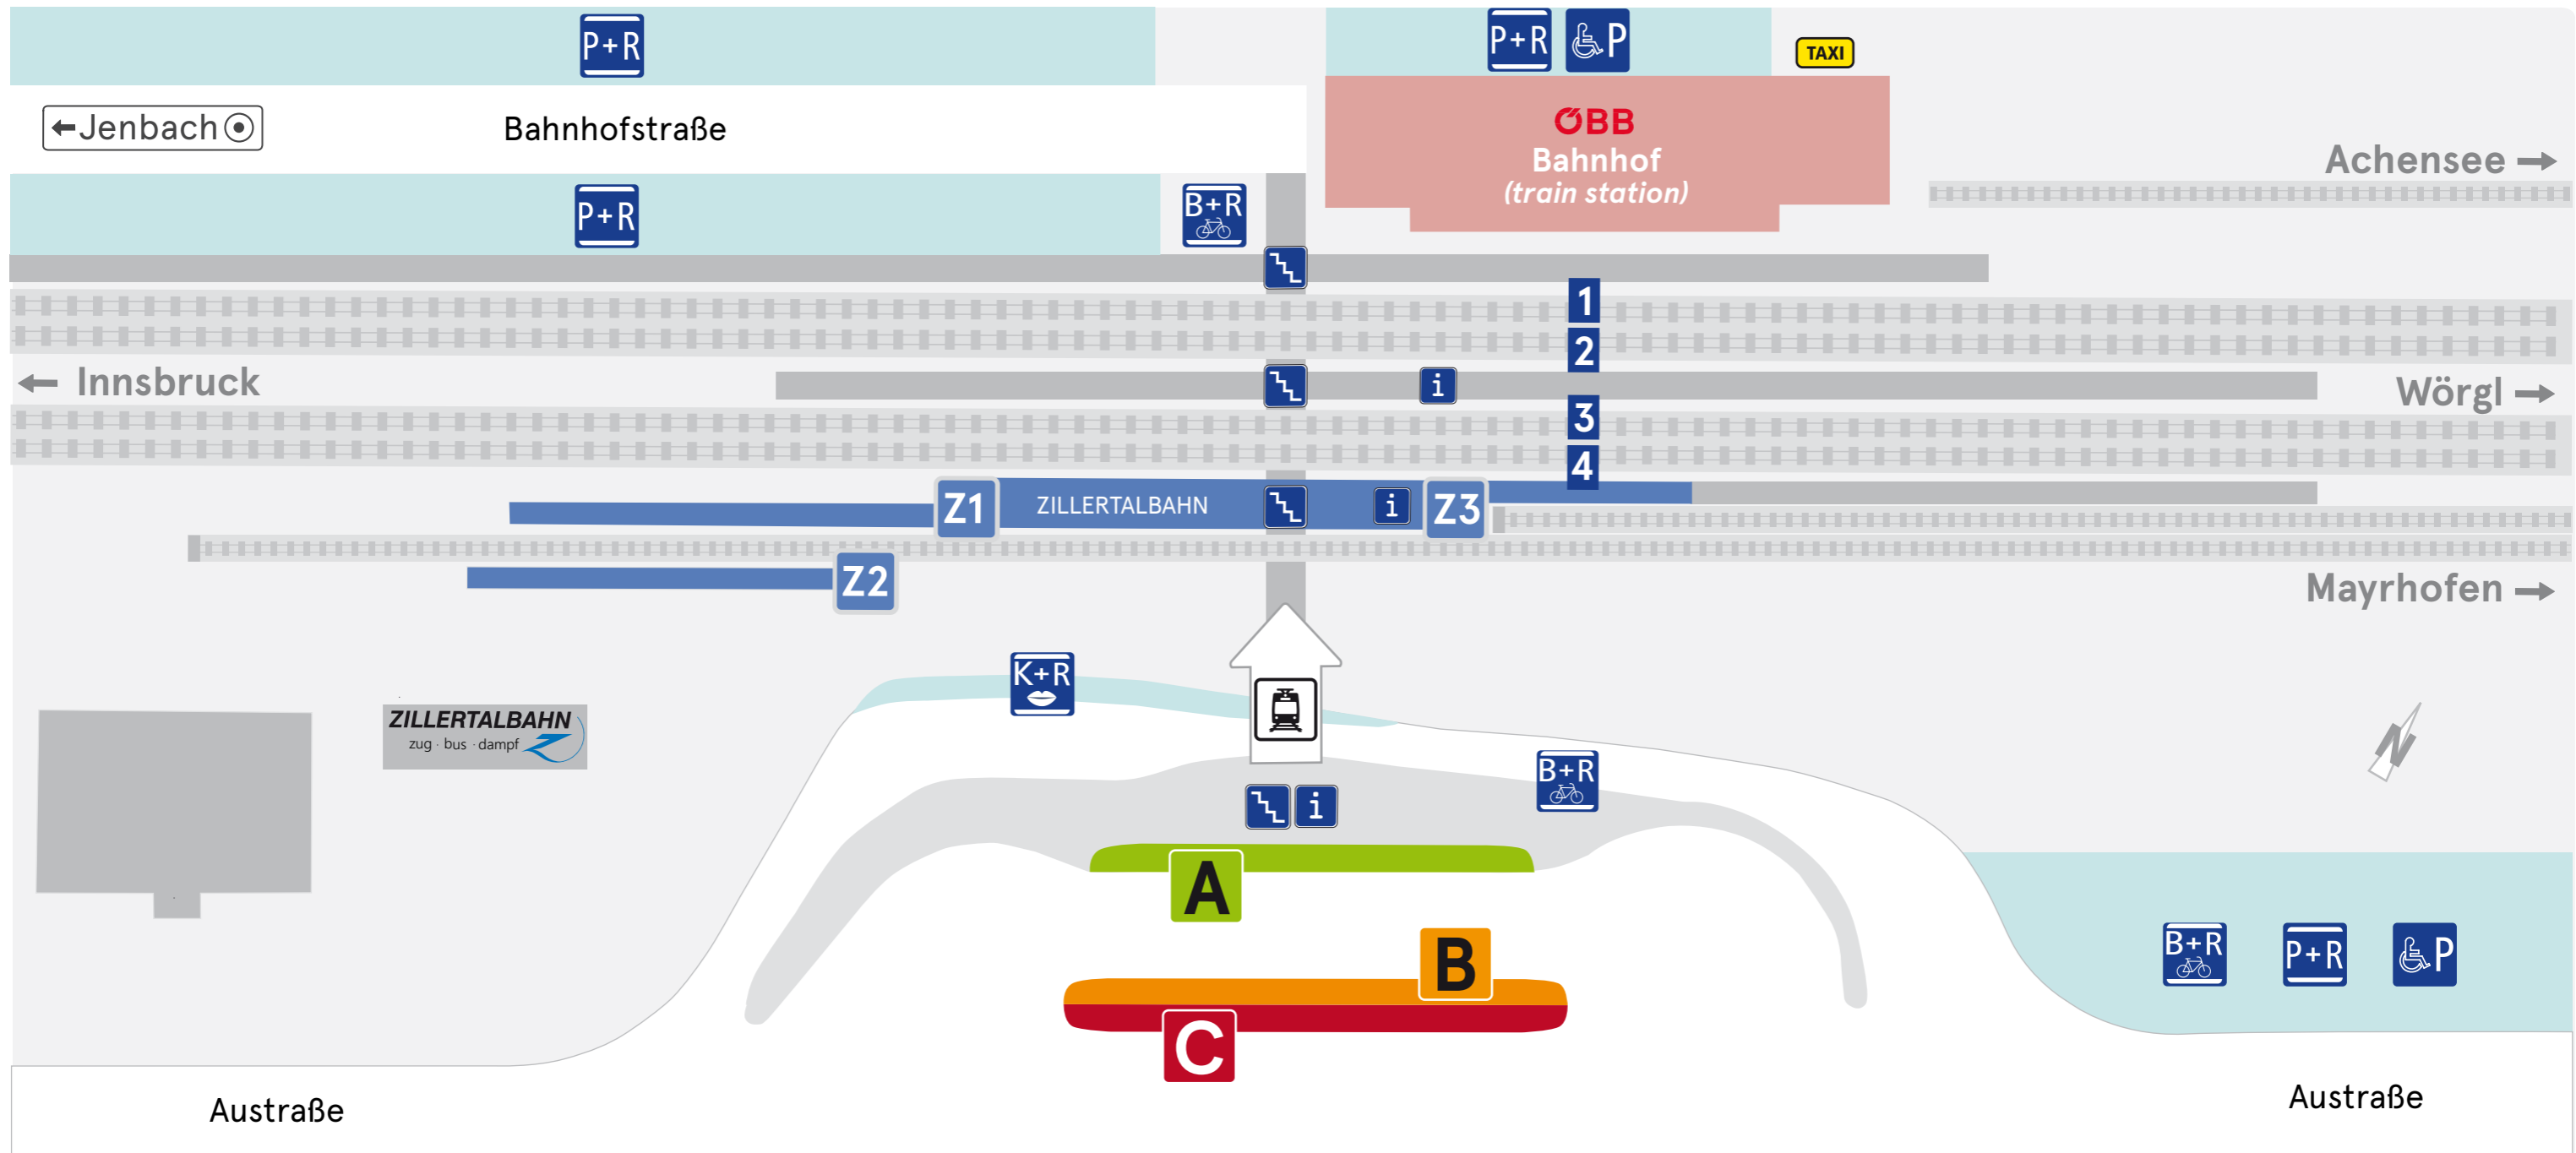

Haltestellenübersicht Jenbach Bahnhof

platform overview

Abfahrten der folgenden Linien

departure of following lines

- A** 4080: Jenbach - Wiesing - Maurach - Achenkirch
- 4111: Schwaz - Stans - Jenbach - Wiesing - Münster - Brixlegg
- 4119: Brixlegg/Jenbach - Buch i. T. - Schwaz
- 4121: Kramsach - Radfeld - Wörgl
- 8330: Innsbruck - Schwaz - Jenbach - Mayrhofen
- 8332: Jenbach - Wiesing - Maurach - Pertisau

- B** 4074: Radfeld/Jenbach - Brixlegg - Reith i. A. - Alpbach - Inernalpbach
- 8329: Bahnhof - Achenseestraße/Zoll - Tratzbergstraße - Bahnhof
- 8330: Innsbruck - Schwaz - Jenbach - Mayrhofen

- C** 8336: Jenbach - Kasbach - Maurach - Lärchenwiese

ZILLERTALBAHN

- Z1 Z2 Z3** Jenbach - Fügen - Zell a. Z. - Mayrhofen

SmartRide.
Die Mobilitäts-App des VVT.
Kostenlos für iOS und Android.

Verkehrsverbund Tirol GesmbH
Sterzinger Straße 3, 6020 Innsbruck
Öffnungszeiten und Servicetelefon:
Mo bis Fr von 7:30 bis 18:00 Uhr
Telefon: +43 512 56 16 16
E-Mail: info@vvt.at
www.vvt.at