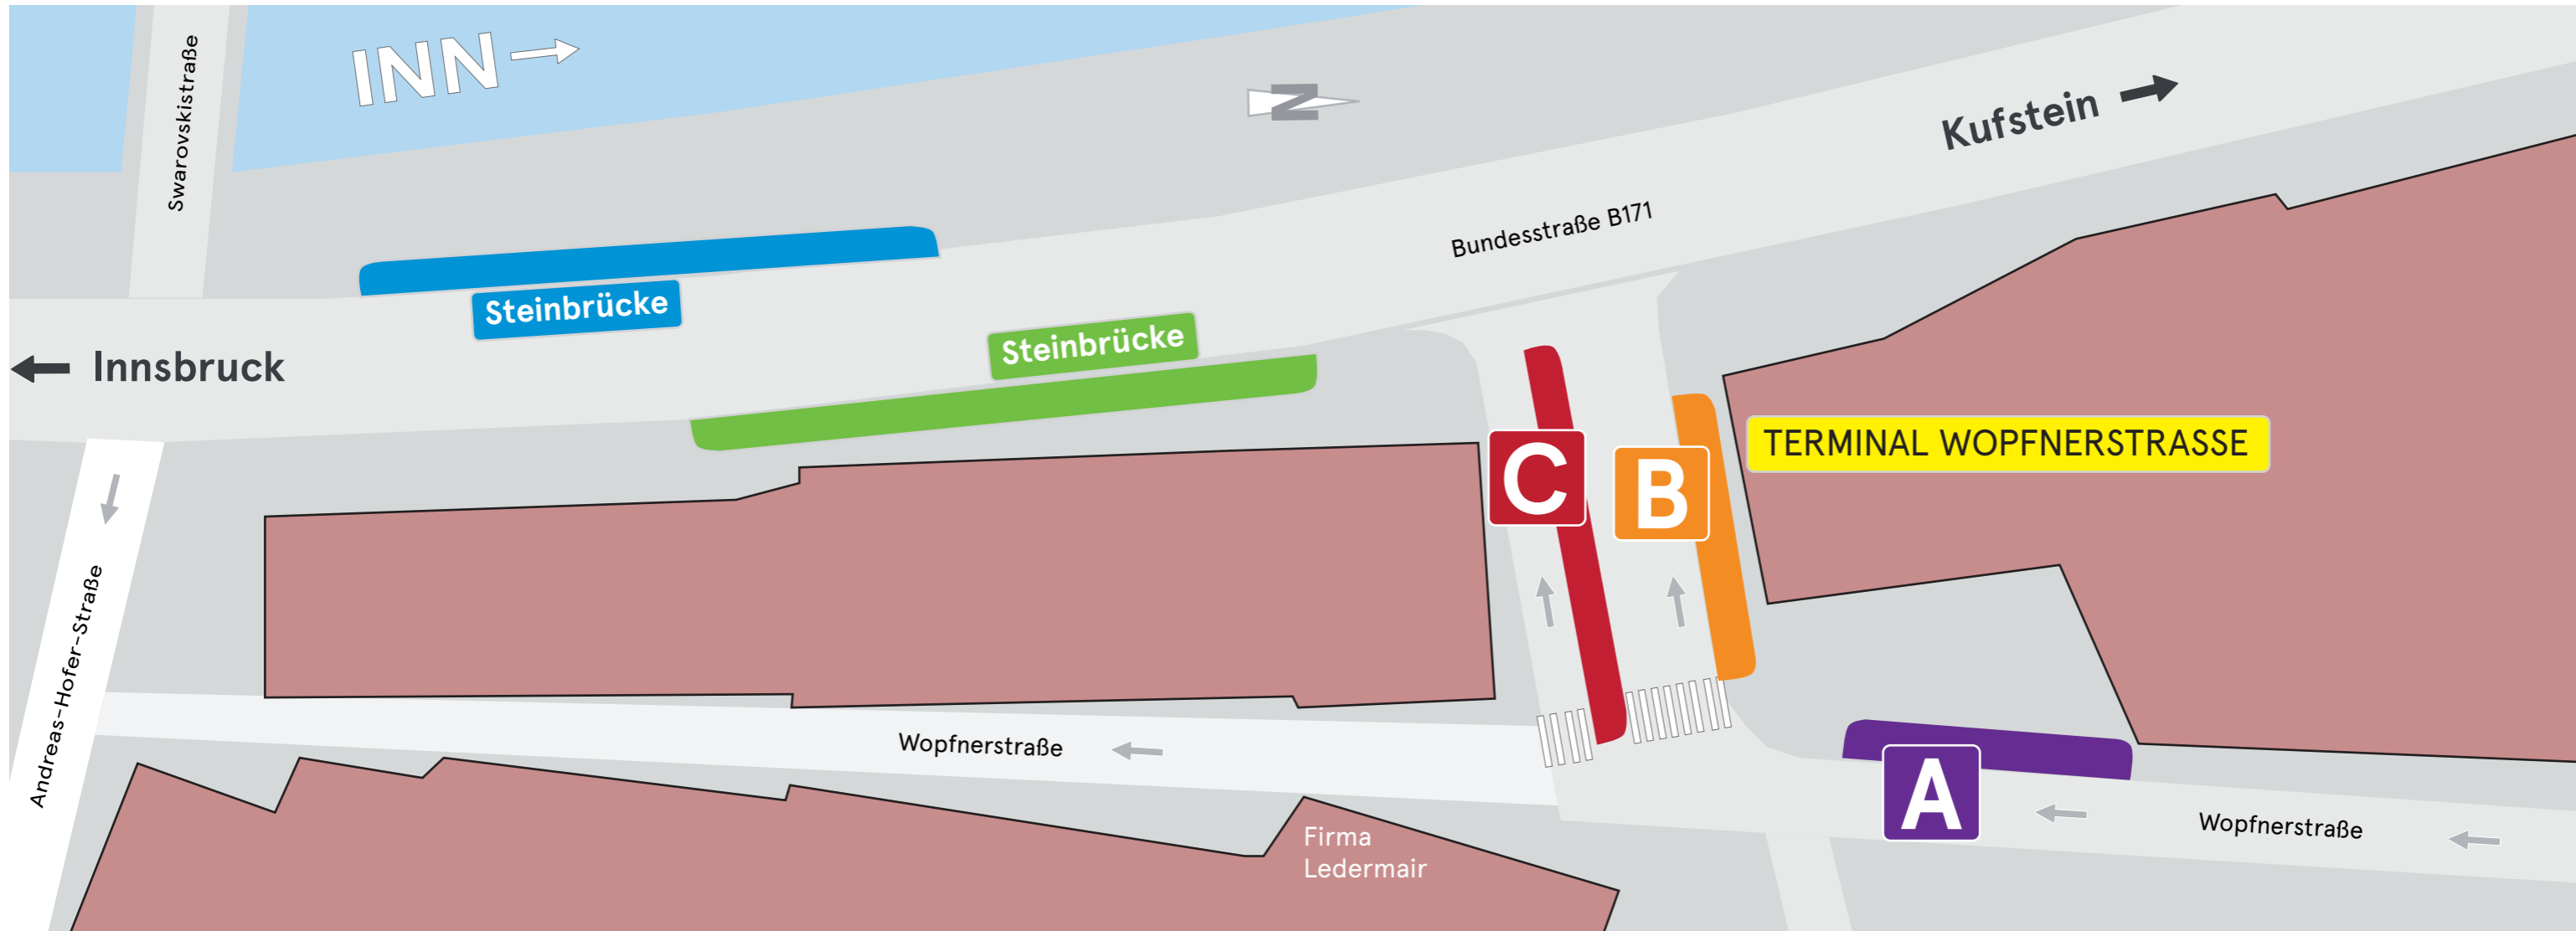

# Haltestellenübersicht Schwaz Terminal Wopfnerstraße, Steinbrücke

platform overview - vue d'ensemble des arrêts - tavola delle fermate - visión de conjunto de las paradas

### Steinbrücke (nach/to/à/a Innsbruck)

- 456: Schwaz - Pill - Weer - Wattens - Volders - Mils - Hall i. T. - Innsbruck - Zirl - Telfs
- 650: Schwaz - Pill - Weer - Wattens - Volders - Mils - Hall i. T. - Innsbruck
- 8330: Schwaz - Wattens - Innsbruck
- 8381: Schwaz - Pill - Weerberg
- 8384: Schwaz - Vomp - Terfens

### Steinbrücke (nach/to/à/a Kufstein)

- 8: Mittelschule - EKZ Interspar - Schulzentrum Ost
- 456/650: Schwaz EKZ Interspar
- 657: Schwaz - St. Margarethnn - Rotholz - Strass - Brixlegg - Wörgl
- 8330: Schwaz - Jenbach - Mayrhofen
- 8381: EKZ Interspar - Schulzentrum Ost
- 8384: Schulzentrum Ost - Silberbergwerk

- C** 3: Schwaz - Tabernikl / Schwaz Bahnhof
- 4: Schwaz - Vomp - Vomperbach - Terfens - Terfens-Weer Bahnhof
- 8: Schwaz - Pill - Pillberg

SmartRide.

Die Mobilitäts-App des VVT.

Kostenlos für iOS und Android.