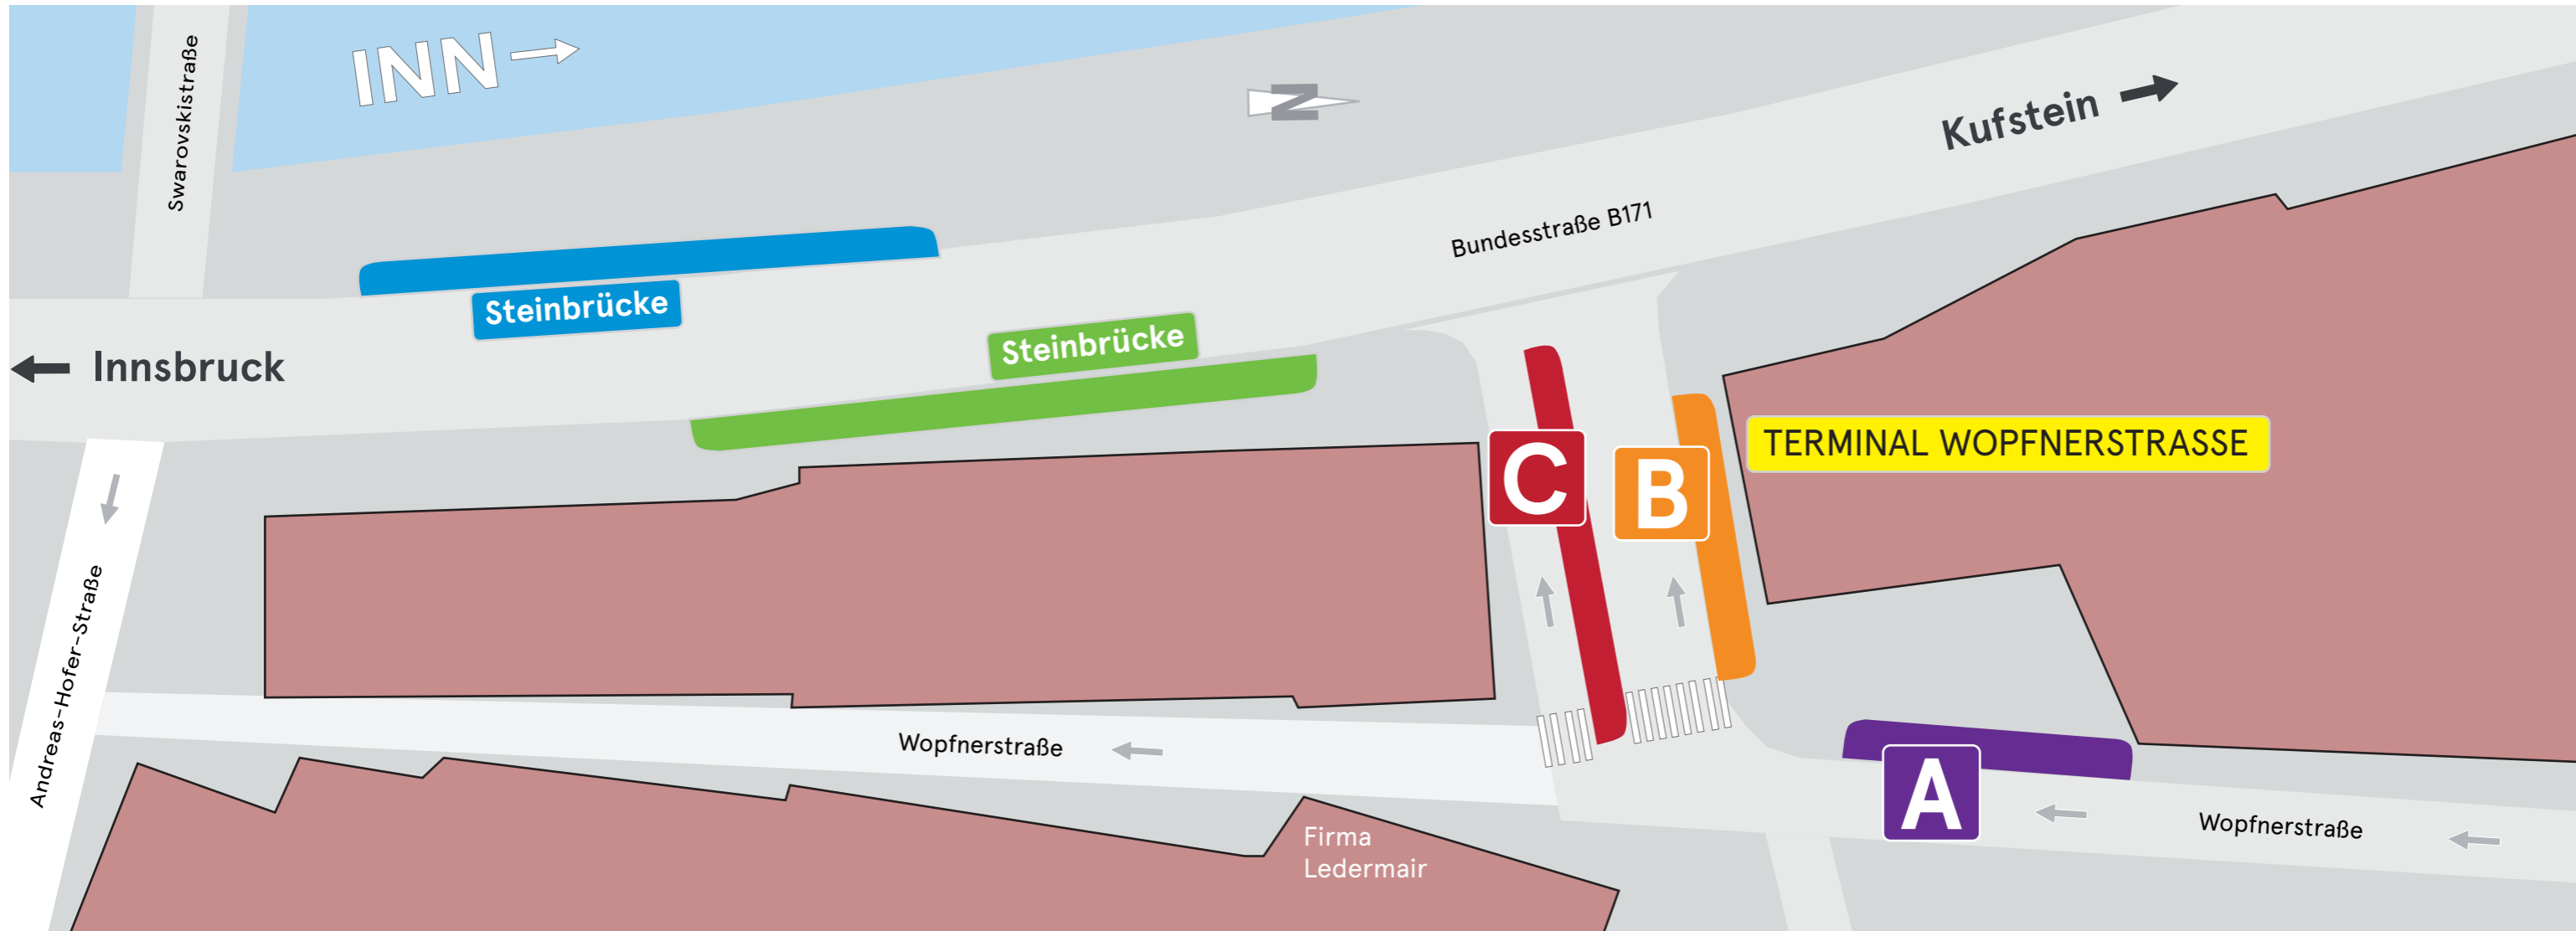

Haltestellenübersicht Schwaz Terminal Wopfnerstraße, Steinbrücke

platform overview - vue d'ensemble des arrêts - tavola delle fermate - visión de conjunto de las paradas

Abfahrten der folgenden Linien

departure of following lines - départ des lignes suivantes - partenza delle seguenti linee - salida de las siguientes líneas

Steinbrücke (nach/to/à/a Innsbruck)

- 8: Schwaz - Pill - Pillberg
- 456: Schwaz - Pill - Weer - Wattens - Volders - Mils - Hall i. T. - Innsbruck - Zirl - Telfs
- 601: Schwaz - Stans - Jenbach - Wiesing - Münster - Hagau - Brixlegg
- 602: Schwimmbad/B171
- 650/655: Schwaz - Pill - Weer - Wattens - Volders - Mils - Hall i. T. - Innsbruck
- 8330: Schwaz - Wattens - Innsbruck
- 8381: Schwaz - Pill - Weerberg, 8384: Schwaz - Vomp - Terfens

Steinbrücke (nach/to/à/a Kufstein)

- 8: Mittelschule - EKZ Interspar - Schulzentrum Ost
- 602: Schwaz - Buch i. T. - Jenbach - Rotholz - Strass i. Z. - St. Gertraudi - Brixlegg
- 456/650/655: EKZ Interspar
- 657: Schwaz - St. Margarethnn - Rotholz - Strass - Brixlegg - Wörgl
- 8330: Schwaz - Jenbach - Mayrhofen
- 8381: EKZ Interspar / Schulzentrum Ost
- 8384: Schulzentrum Ost - Silberbergwerk

- B** 1: Schwaz Silberbergwerk / Schwaz Bahnhof
- 2: Schwaz Bahnhof
- 31: Schwaz Bahnhof - Stans

- C** 3: Schwaz - Tabernikl / Schwaz Bahnhof
- 4: Schwaz - Vomp - Vomperbach - Terfens - Terfens-Weer Bahnhof
- 8: Schwaz - Pill - Pillberg