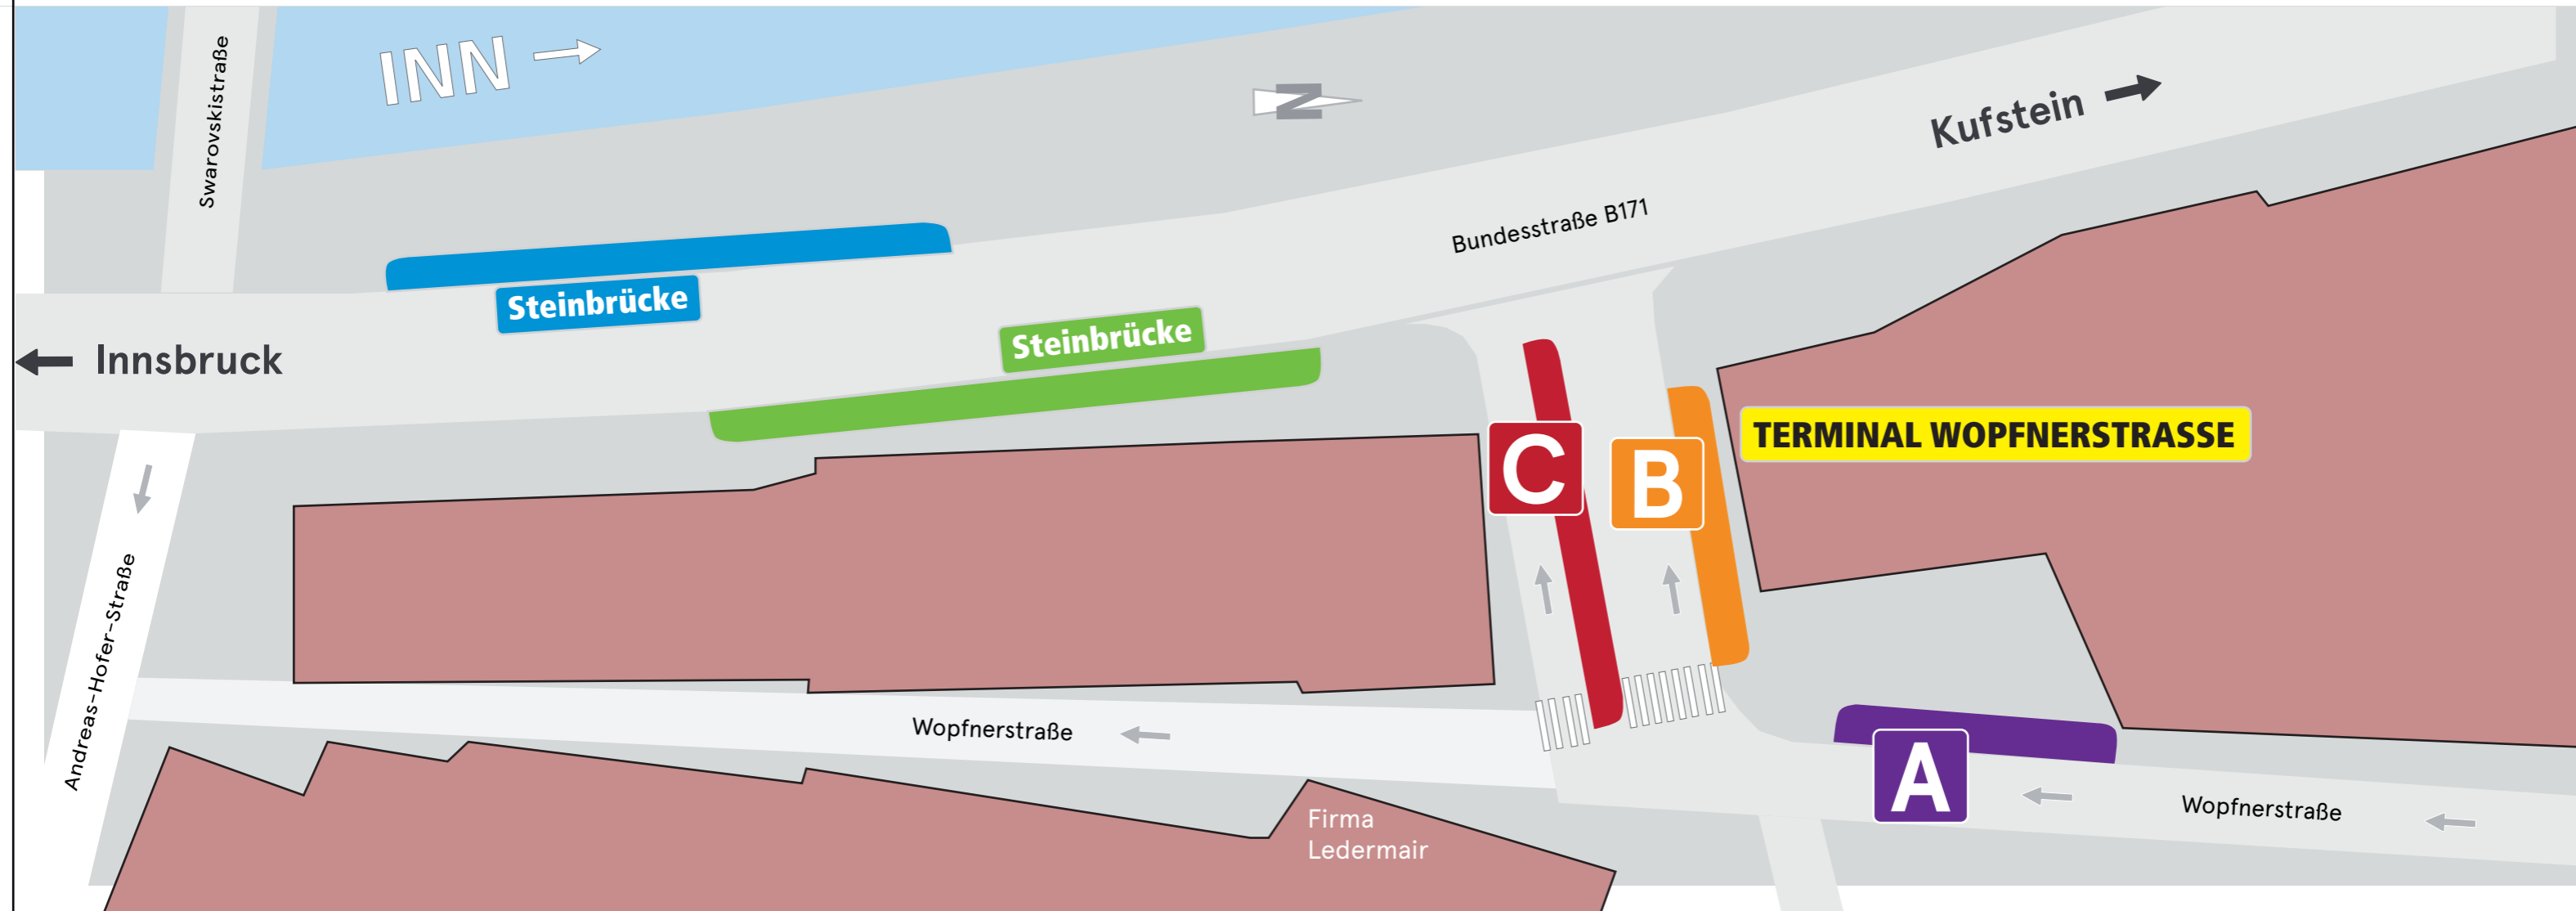

Haltestellenübersicht Schwaz Terminal Wopfnerstraße, Steinbrücke

platform overview - vue d'ensemble des arrêts - tavola delle fermate - visión de conjunto de las paradas

Abfahrten der folgenden Linien

departure of following lines - départ des lignes suivantes - partenza delle seguenti linee - salida de las siguientes líneas

Steinbrücke (nach/to/à/a Innsbruck)

- 31: Schwaz Bahnhof - Stans
- 4111: Schwaz - Stans - Jenbach - Wiesing - Münster - Brixlegg
- 4123: Schwaz - Pill - Weer - Wattens - Volders - Mils - Hall i. T. - Innsbruck - Telfs
- 4125: Schwaz - Pill - Weer - Wattens - Volders - Mils - Hall i. T. - Innsbruck
- 8330: Schwaz - Wattens - Innsbruck
- 8380: Schwaz - Pill - Weer - Wattens - Volders - Mils - Hall i. T. - Innsbruck
- 8381: Schwaz - Pill - Weerberg
- 8384: Schwaz - Vomp - Terfens

Steinbrücke (nach/to/à/a Kufstein)

- 8: Mittelschule - EKZ Interspar - Schulzentrum Ost
- 9: Dorf - Schulzentrum Ost
- 4111: EKZ Interspar
- 4119: Schwaz - Buch i. T. - Strass i. Z. - Brixlegg
- 4121: Schwaz - Strass i. Z. - Brixlegg - Kramsach - Kundl - Wörgl
- 4123/4125: Schwaz EKZ Interspar
- 8330: Schwaz - Jenbach - Mayrhofen
- 8381: EKZ Interspar - Schulzentrum Ost
- 8384: Schulzentrum Ost - Silberbergwerk

- A** 5: Schwaz - Gallzein
- 6: Schwaz - Zintberg
- 7: Schwaz - Arzberg
- 9: Sonnseite - Tyrolit - Bahnhof
- 41: Schwaz Bahnhof - Vomp - Fiecht

- B** 1: Silberbergwerk / Bahnhof
- 2: Tyrolit - Schwaz Bahnhof
- 31: Schwaz Bahnhof - Stans