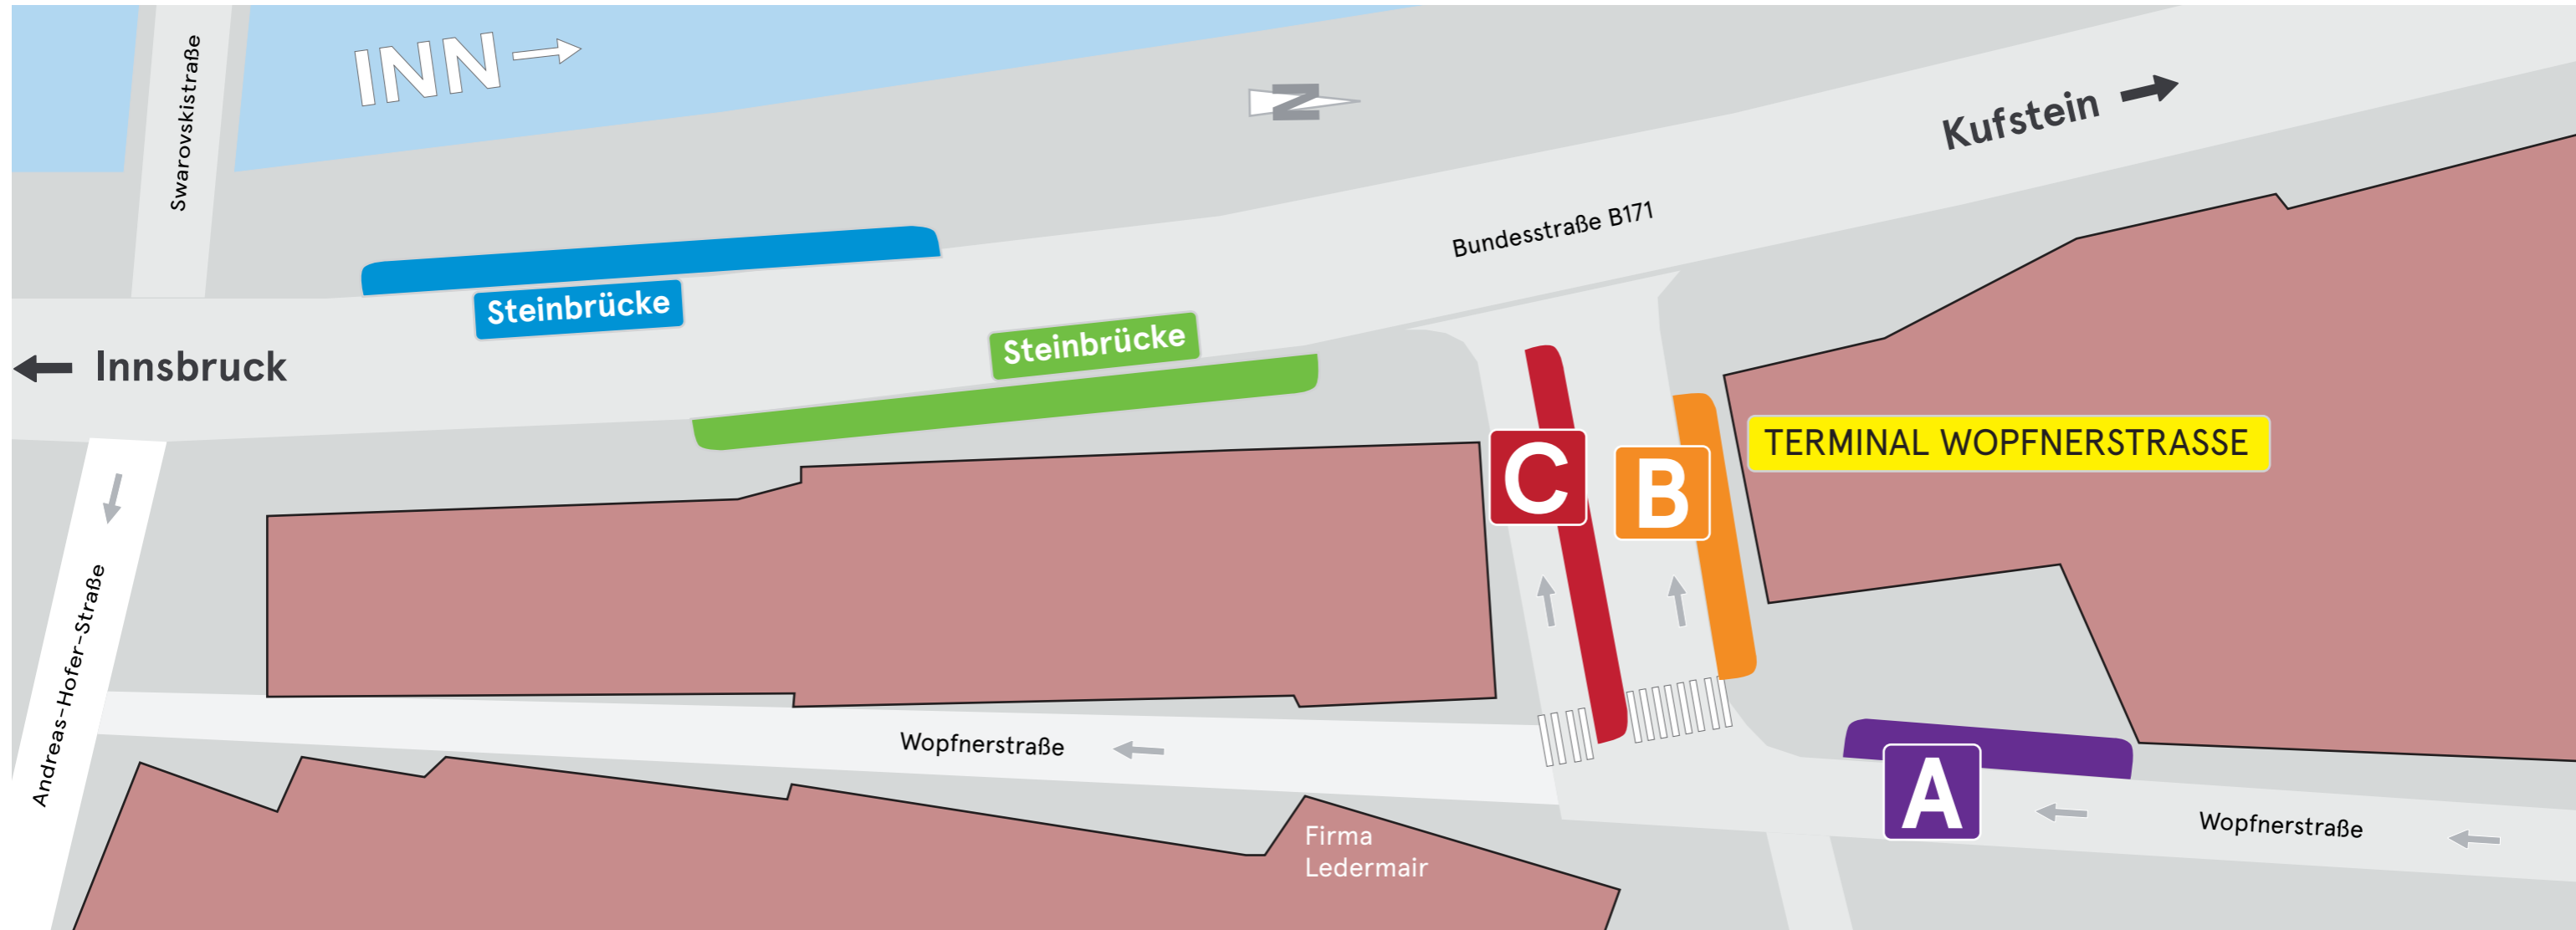

Haltestellenübersicht Schwaz Terminal Wopfnerstraße, Steinbrücke

platform overview - vue d'ensemble des arrêts - tavola delle fermate - visión de conjunto de las paradas

Abfahrten der folgenden Linien

departure of following lines - départ des lignes suivantes - partenza delle seguenti linee - salida de las siguientes líneas

Steinbrücke (nach/to/à/a Innsbruck)

- 456: Schwaz - Pill - Weer - Wattens - Volders - Mils - Hall i. T. - Innsbruck - Zirl - Telfs
- 650: Schwaz - Pill - Weer - Wattens - Volders - Mils - Hall i. T. - Innsbruck
- 8330: Schwaz - Wattens - Innsbruck
- 8381: Schwaz - Pill - Weerberg
- 8384: Schwaz - Vomp - Terfens

Steinbrücke (nach/to/à/a Kufstein)

- 8: Mittelschule - EKZ Interspar - Schulzentrum Ost
- 456/650: Schwaz EKZ Interspar
- 4111: EKZ Interspar
- 4119: Schwaz - Buch i. T. - Strass i. Z. - Brixlegg
- 4121: Schwaz - Strass i. Z. - Brixlegg - Kramsach - Kundl - Wörgl
- 8330: Schwaz - Jenbach - Mayrhofen
- 8381: EKZ Interspar - Schulzentrum Ost
- 8384: Schulzentrum Ost - Silberbergwerk

- C** 3: Schwaz - Tabernikl / Schwaz Bahnhof
- 4: Schwaz - Vomp - Vomperbach - Terfens - Terfens-Weer Bahnhof
- 8: Schwaz - Pill - Pillberg

SmartRide.

Die Mobilitäts-App des VVT.

Kostenlos für iOS und Android.