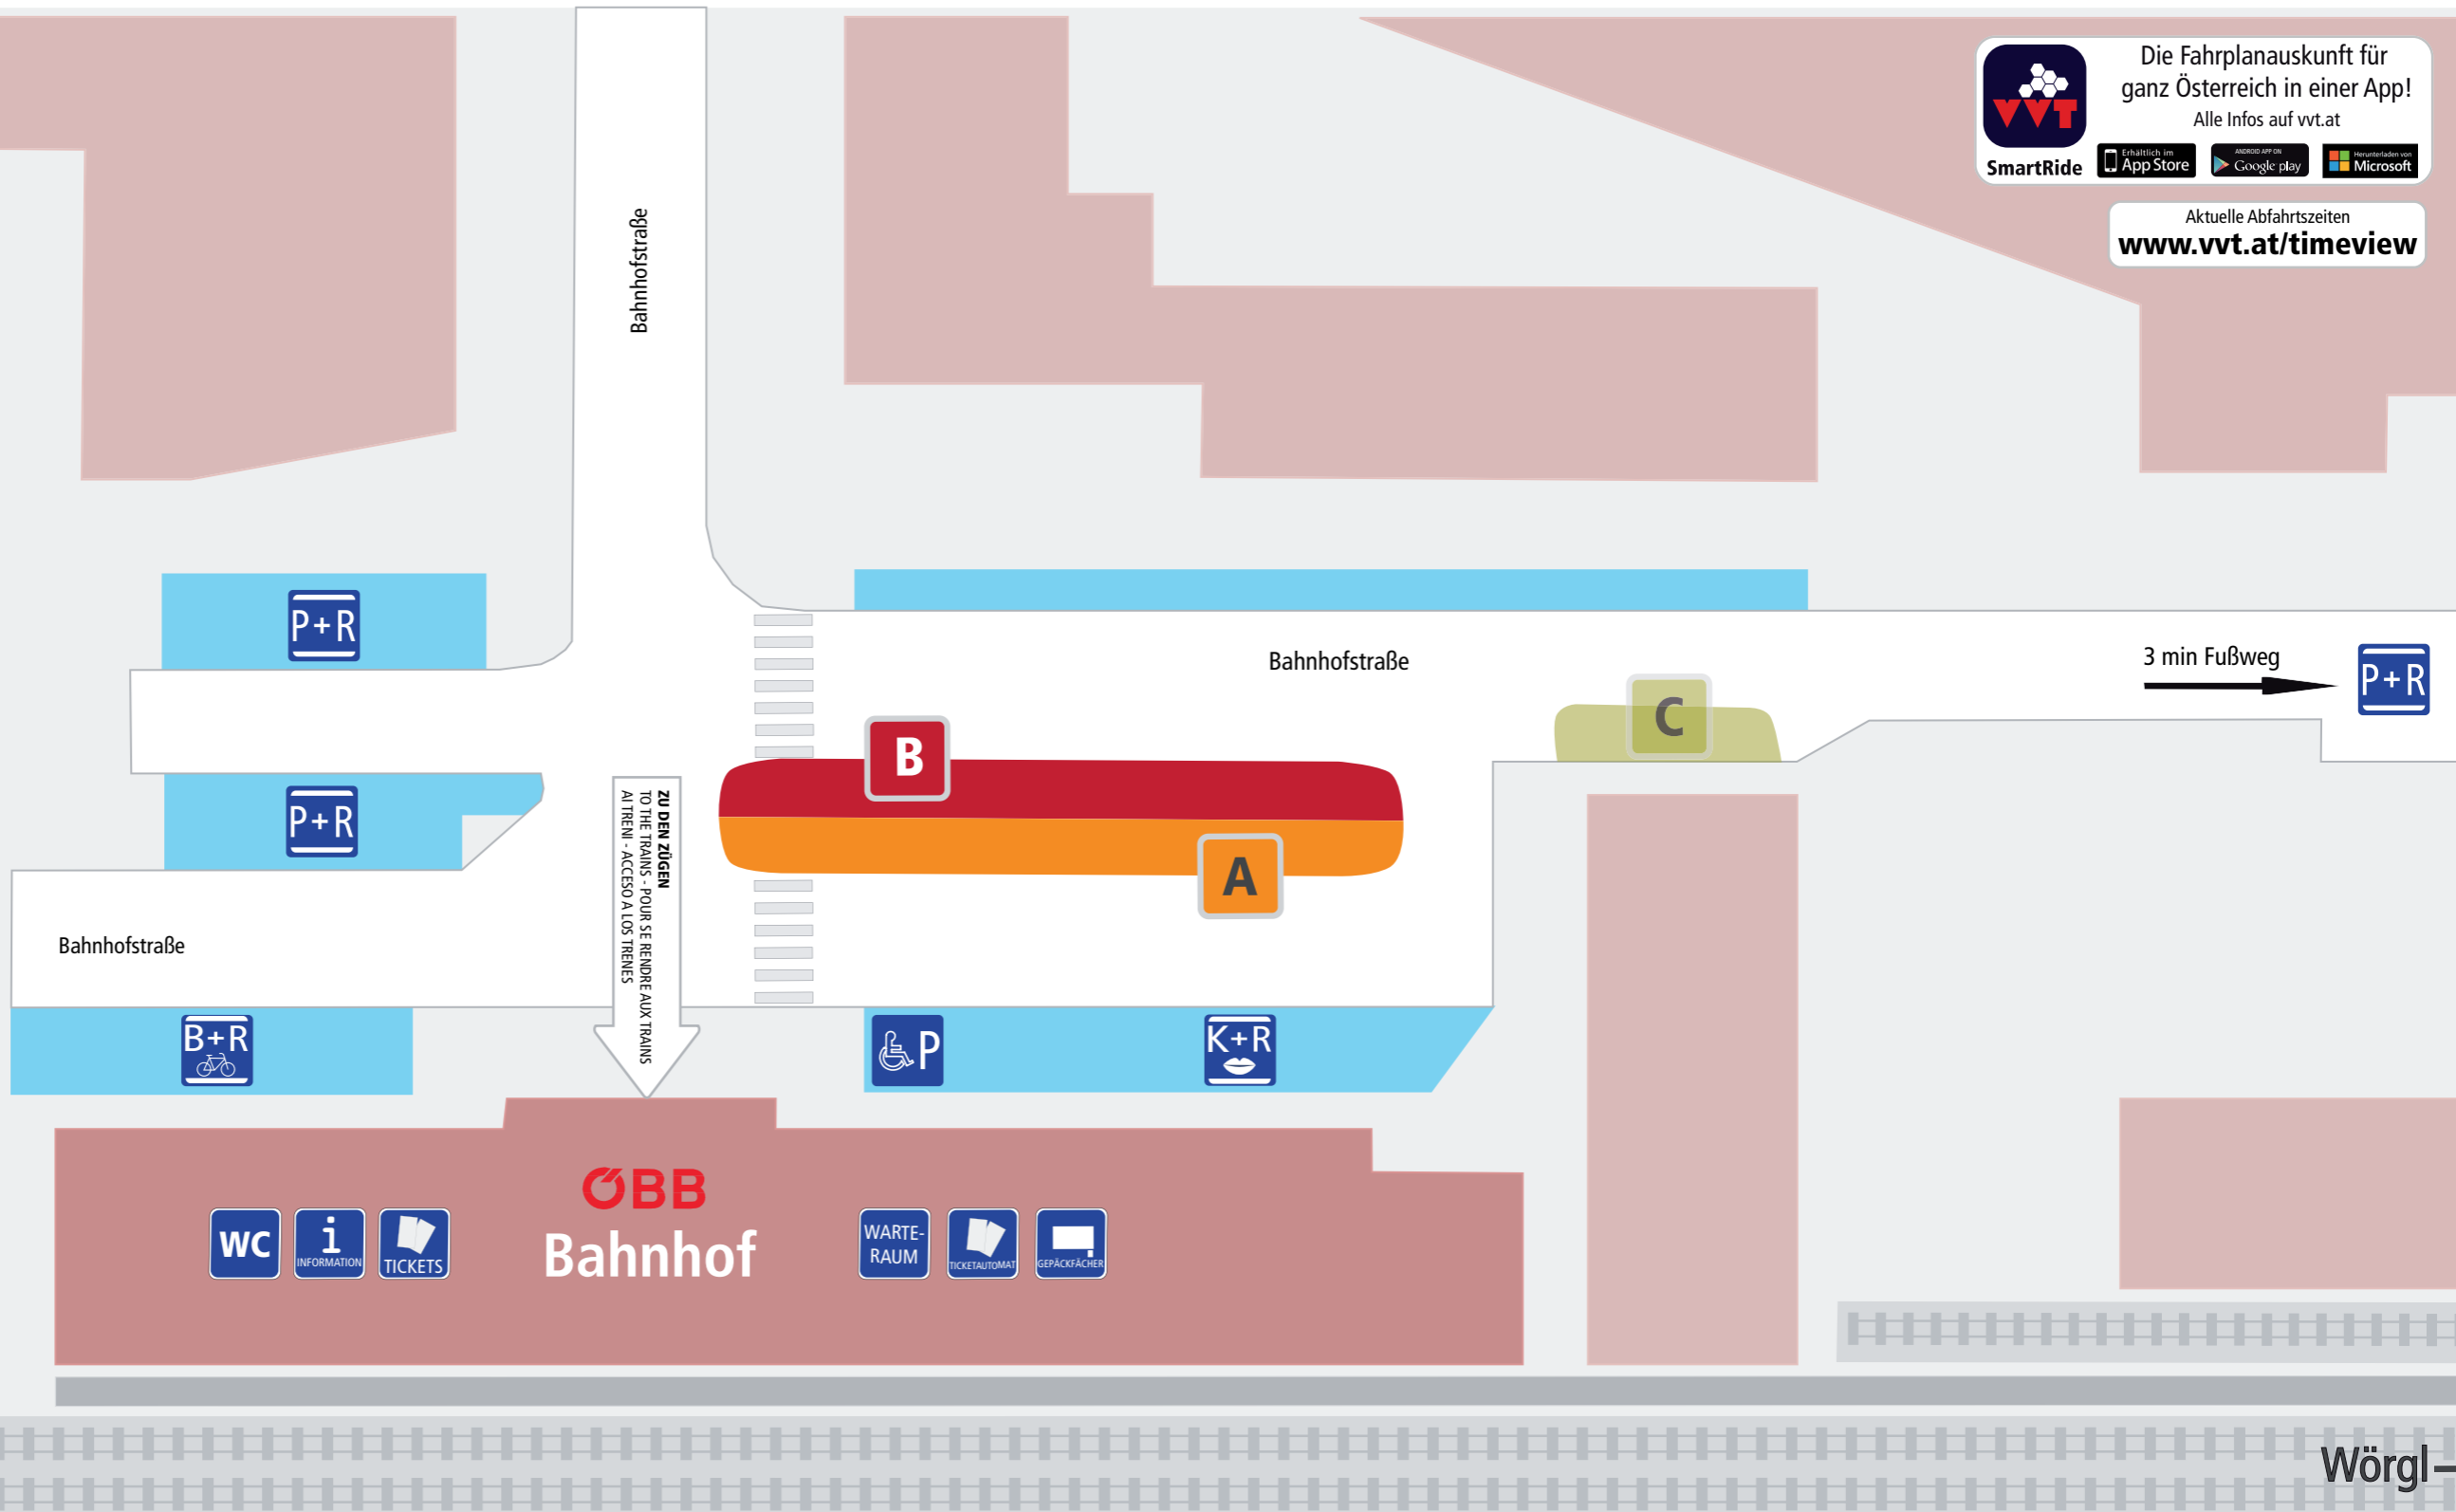

# Haltestellenübersicht Hall i. T. Bahnhof

platform overview - vue d'ensemble des arrêts - tavola delle fermate - visión de conjunto de las paradas

© 2016 - Verkehrsverbund Tirol GesmbH

Die Fahrplanauskunft für ganz Österreich in einer App!  
Alle Infos auf [vvt.at](http://vvt.at)

Aktuelle Abfahrtszeiten  
[www.vvt.at/timeview](http://www.vvt.at/timeview)

Bahnhofstraße

Bahnhofstraße

3 min Fußweg

## Abfahrten der folgenden Linien

departure of following lines - départ des lignes suivantes - partenza delle sguente line - salida de las siguientes líneas

**BUSSTEIG A**

- 3** Absam/Eichat - Gnadewald
- 5** Mils