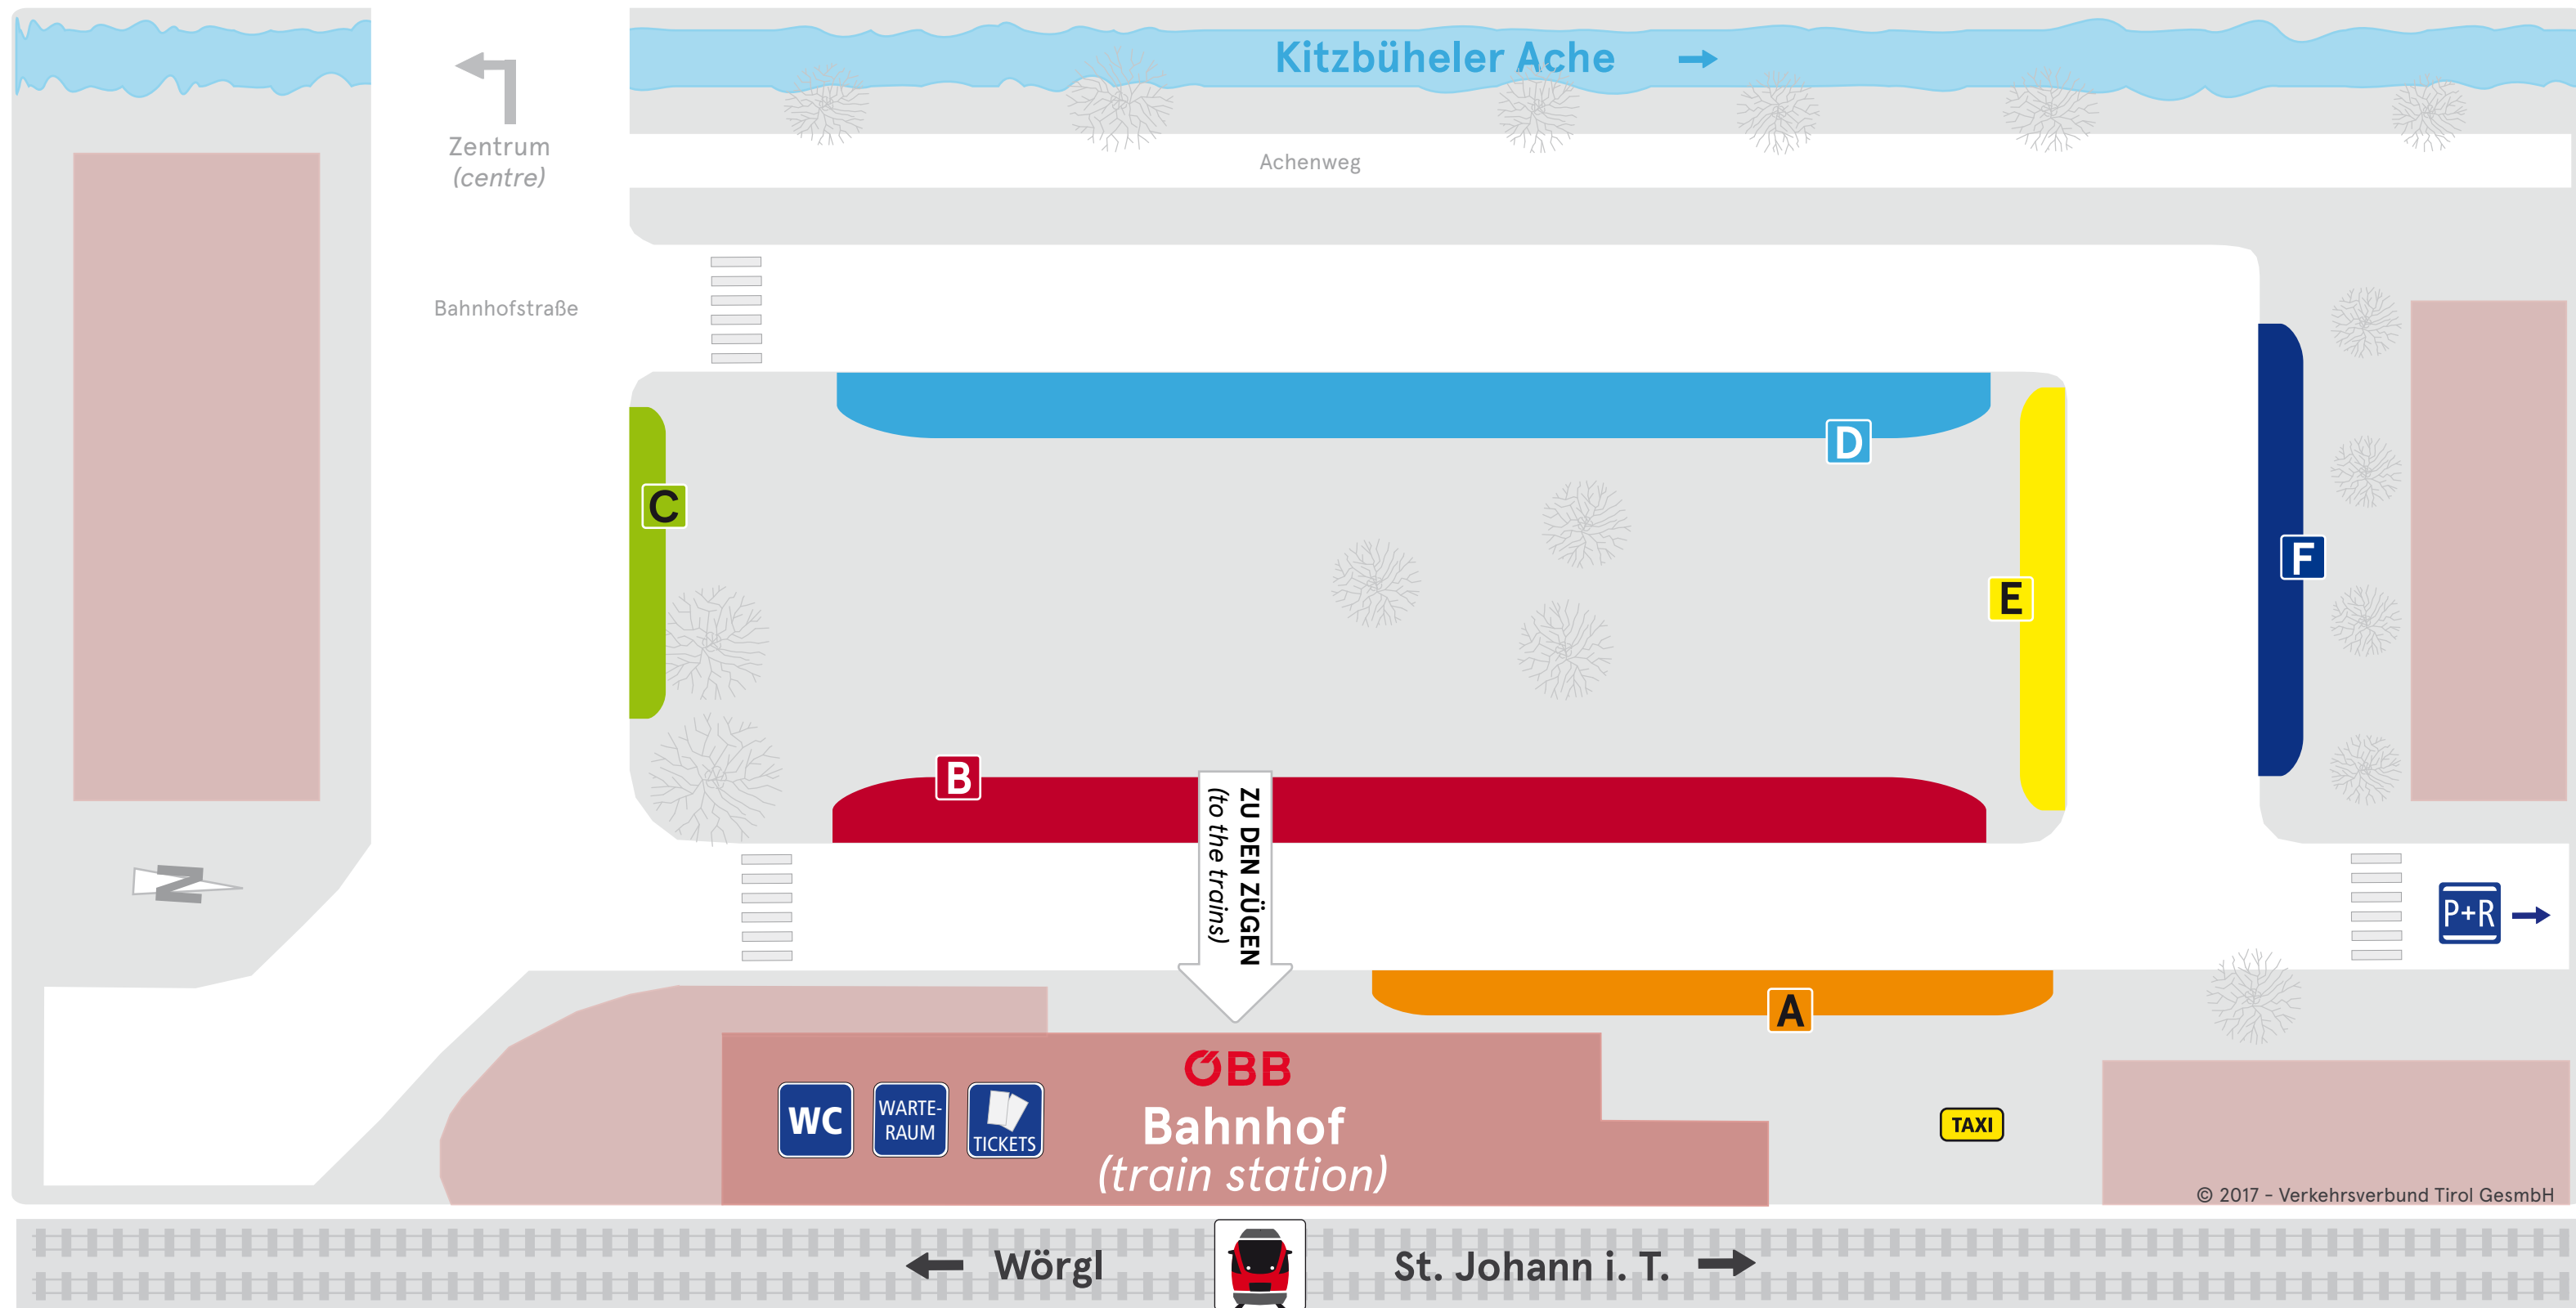

Haltestellenübersicht Kitzbühel Bahnhof

platform overview - vue d'ensemble des arrêts - tavola delle fermate - visión de conjunto de las paradas

© 2017 - Verkehrsverbund Tirol GesmbH

Abfahrten der folgenden Linien

departure of following lines - départ des lignes suivantes - partenza delle sguente line - salida de las siguientes líneas

- A** 4006: Reith b. K. - Going - Ellmau
- B** 4008: Stadtverkehr Kitzbühel
4002: Schwarzsee (nur im Sommer/*only in summer*)
950X: Mittersill - Matrei i. O. - Lienz
- C** 4010: Jochberg - Pass Thurn - Mittersill

- D** 4004: Kirchberg i. T. - Aschau
4051: Westendorf - Hopfgarten - Wörgl
- E** 4000: Oberndorf - St. Johann i. T. / Kössen - Reit i. W.
4012: Oberndorf - St. Johann i. T. - Waidring - Lofer
- F** Schienenersatzverkehr - SEV
(*rail replacement service*)

Aktuelle Abfahrtszeiten auf
www.vvt.at/timeview

SmartRide.
Die Fahrplan App des VVT.
Erhältlich kostenlos für iOS,
Android und Windows Phone.