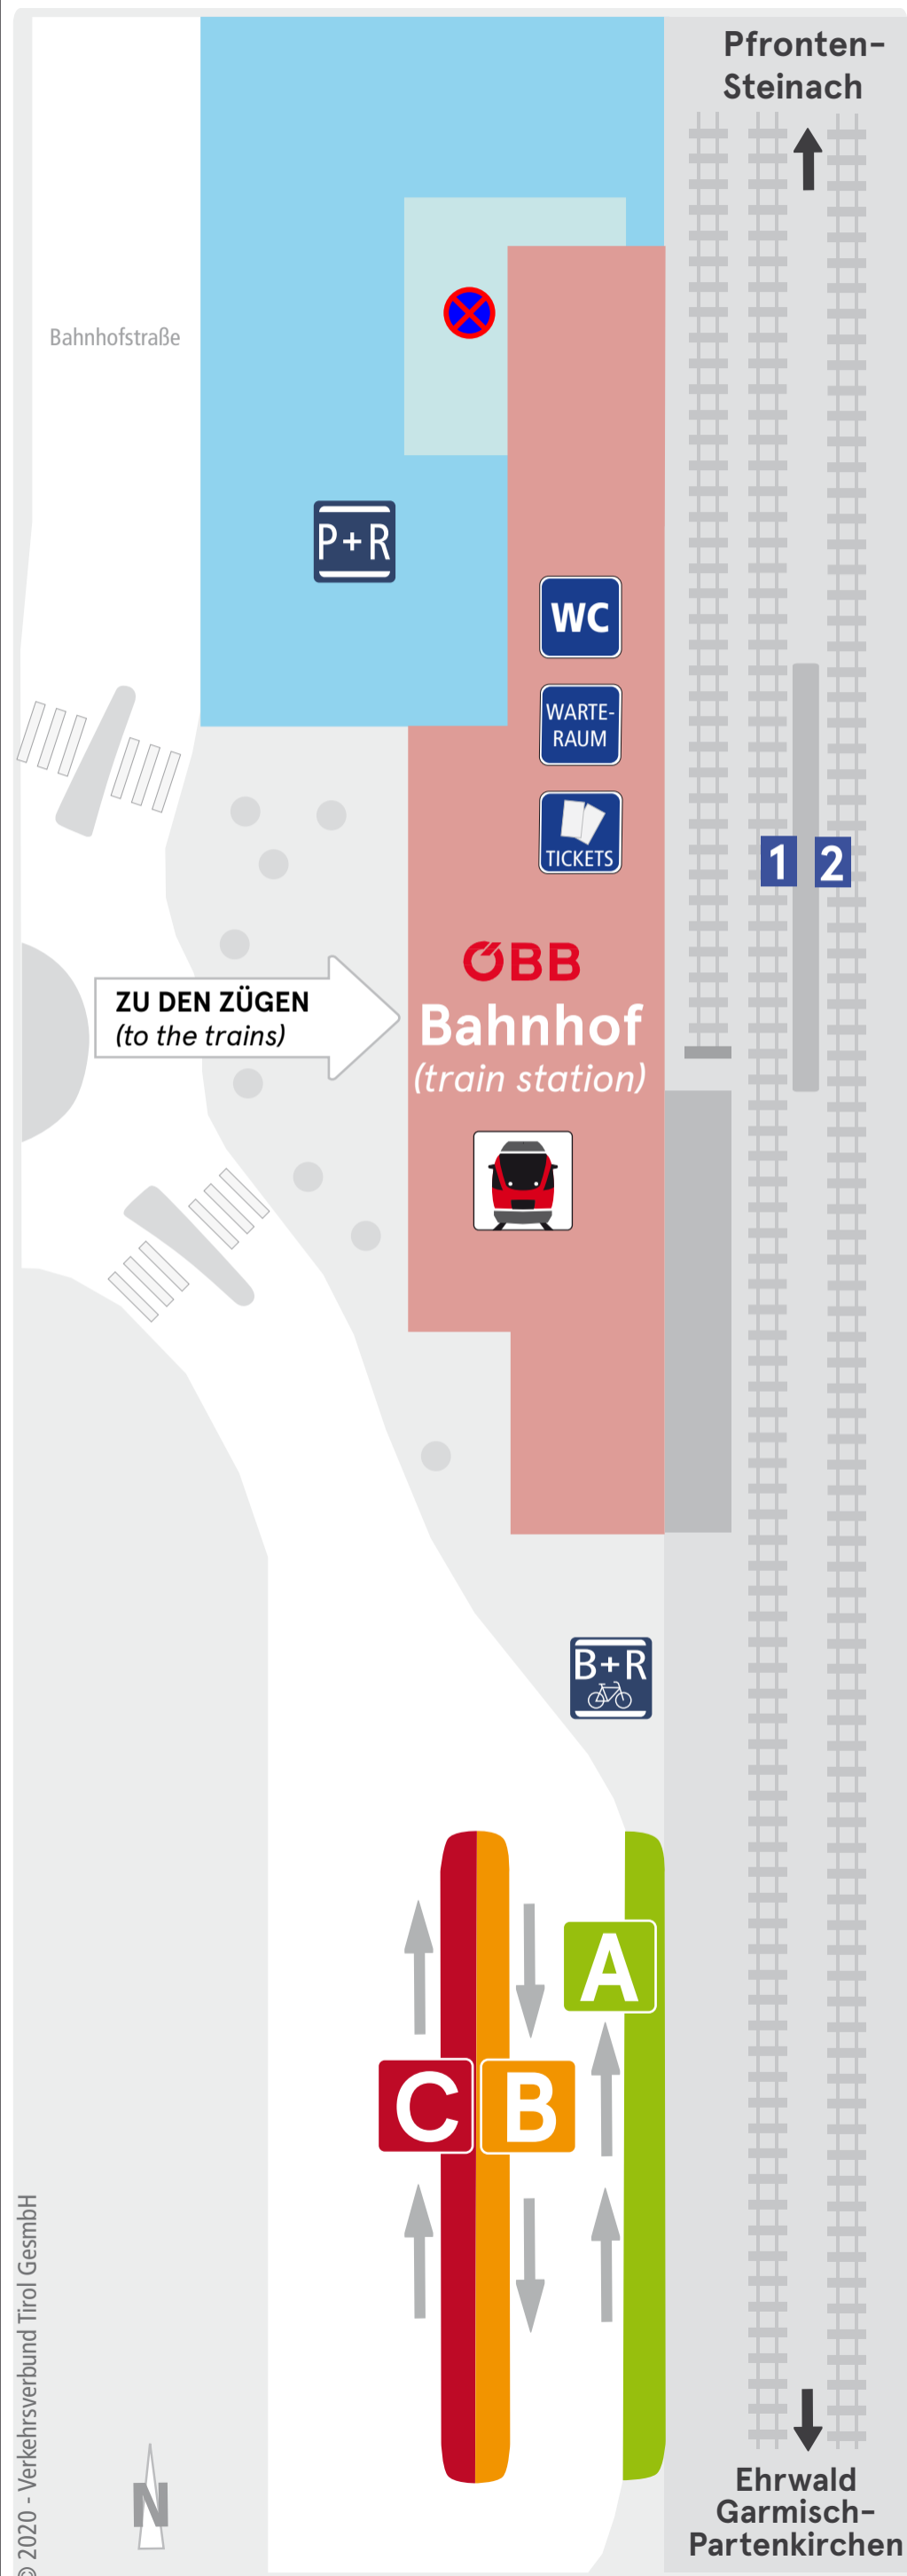

Haltestellenübersicht Reutte Bahnhof

platform overview - vue d'ensemble des arrêts - tavola delle fermate - visión de conjunto de las paradas

Wir sind für Sie am Servicetelefon
erreichbar: +43 (0) 512 56 16 16
Mo - Fr von 7:30 - 18:00

Verkehrsverbund Tirol - KundenCenter
Sterzinger Straße 3 - 6020 Innsbruck
Mo - Fr von 7:30 - 18:00
E-Mail: info@vvt.at

Abfahrten der folgenden Linien:

departure of following lines - départ des lignes suivantes
partenza delle sguente line - salida de las siguientes líneas

1 Zug von/nach (train to/from):

Ehrwald/Garmisch-Partenkirchen

2

Pronten-Steinach

A

110: Reutte - Weißenbach - Elbigenalp - Steeg - Warth

150: Reutte - Bichlbach - Ehrwald - Biberwier - Nassereith

151: Reutte - Bichlbach - Berwang/Brand

160X: Reutte - Ehrwald - Nassereith - Telfs - Innsbruck

B

1: Reutte - Lechaschau - Wängle (Schülerverkehr)

2: Reutte - Ehenbichl (Schülerverkehr)

3: Reutte - Breitenwang - Bad Kreckelmoos (Schülerverkehr)