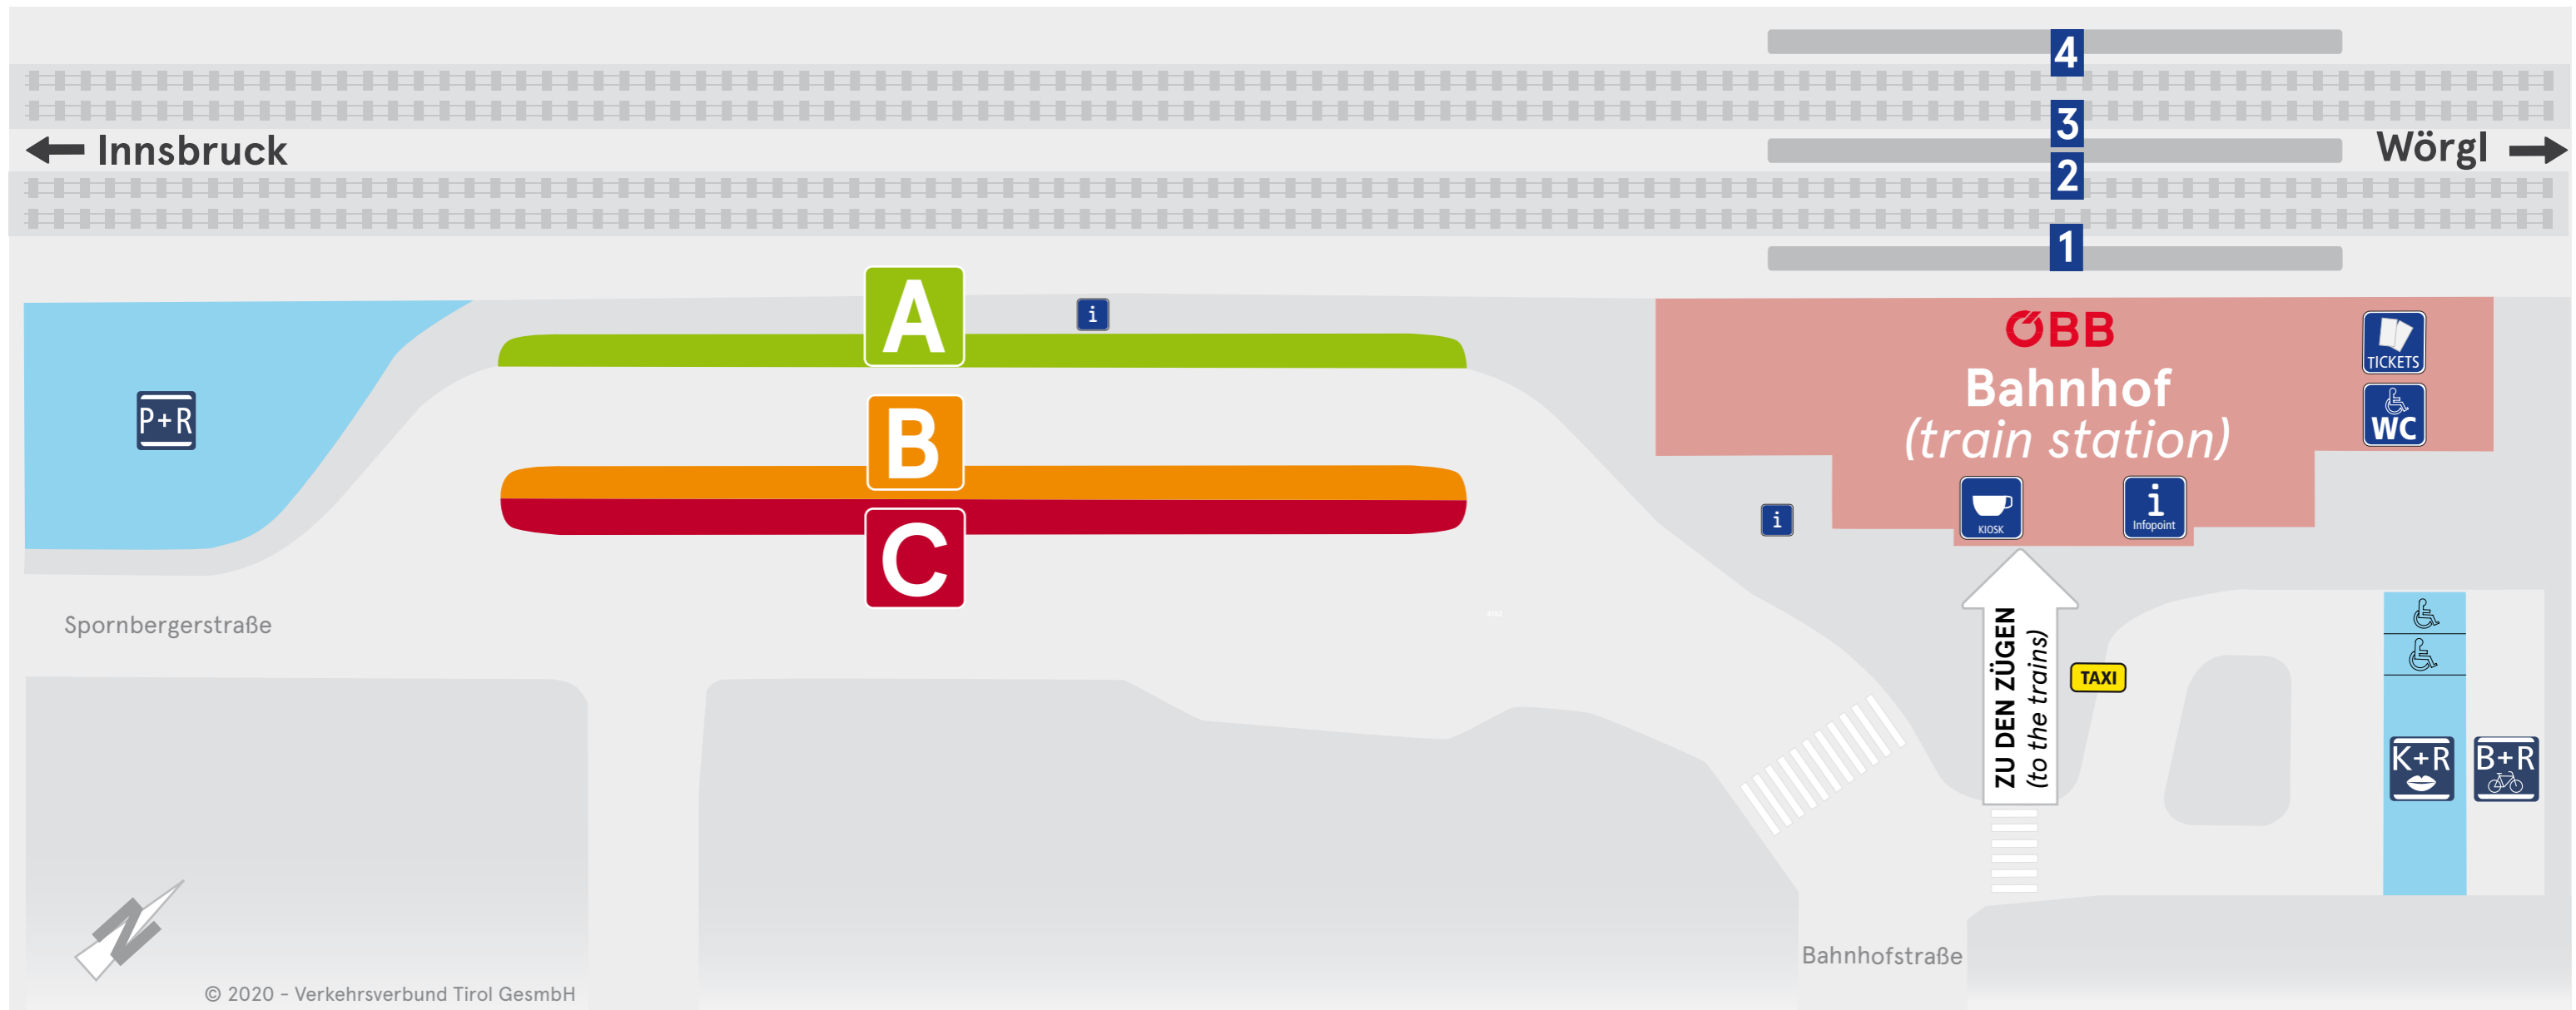

Haltestellenübersicht Schwaz Bahnhof

platform overview - vue d'ensemble des arrêts - tavola delle fermate - visión de conjunto de las paradas

Abfahrten der folgenden Linien

departure of following lines - départ des lignes suivantes - partenza delle seguenti linee - salida de las siguientes líneas

- A** Citybus 1: Bahnhof - Terminal Wopfnerstr. - Silberbergwerk
- Citybus 2: Silberbergwerk - Terminal Wopfnerstr. - Wengerhof
- Citybus 3: Pirchanger/Tabernikl - Terminal Wopfnerstr. - Stans
- Citybus 3: Stans - Terminal Wopfnerstr. - Fiecht
- Citybus 3: Fiecht - Terminal Wopfnerstr. - Pirchanger/Tabernikl
- 4125: Schwaz EKZ Interspar

- B** Dorfbus 4: Schwaz - Vomp - Vomperloch - Terfens
- 4111: Schwaz - Stans - Jenbach - Wiesing - Münster - Brixlegg
- 4119: Schwaz - Buch i.T. - Jenbach - Brixlegg
- 8381: Schwaz - Pill - Weerberg
- 8384: Schwaz - Vomp - Terfens - Neu-Terfens - Weer

- C** Dorfbus 4: Schwaz Terminal Wopfner
- 4111: Schwaz EKZ Interspar
- 4121: Schwaz - Buch i. T. - Strass i.Z. - Brixlegg - Radfeld - Wörgl

Aktuelle Abfahrtszeiten auf
www.vvt.at/timeview

Verkehrsverbund Tirol - KundInnencenter
Sterzinger Straße 3 - 6020 Innsbruck
Mo - Fr von 7:30 - 18:00
E-Mail: info@vvt.at