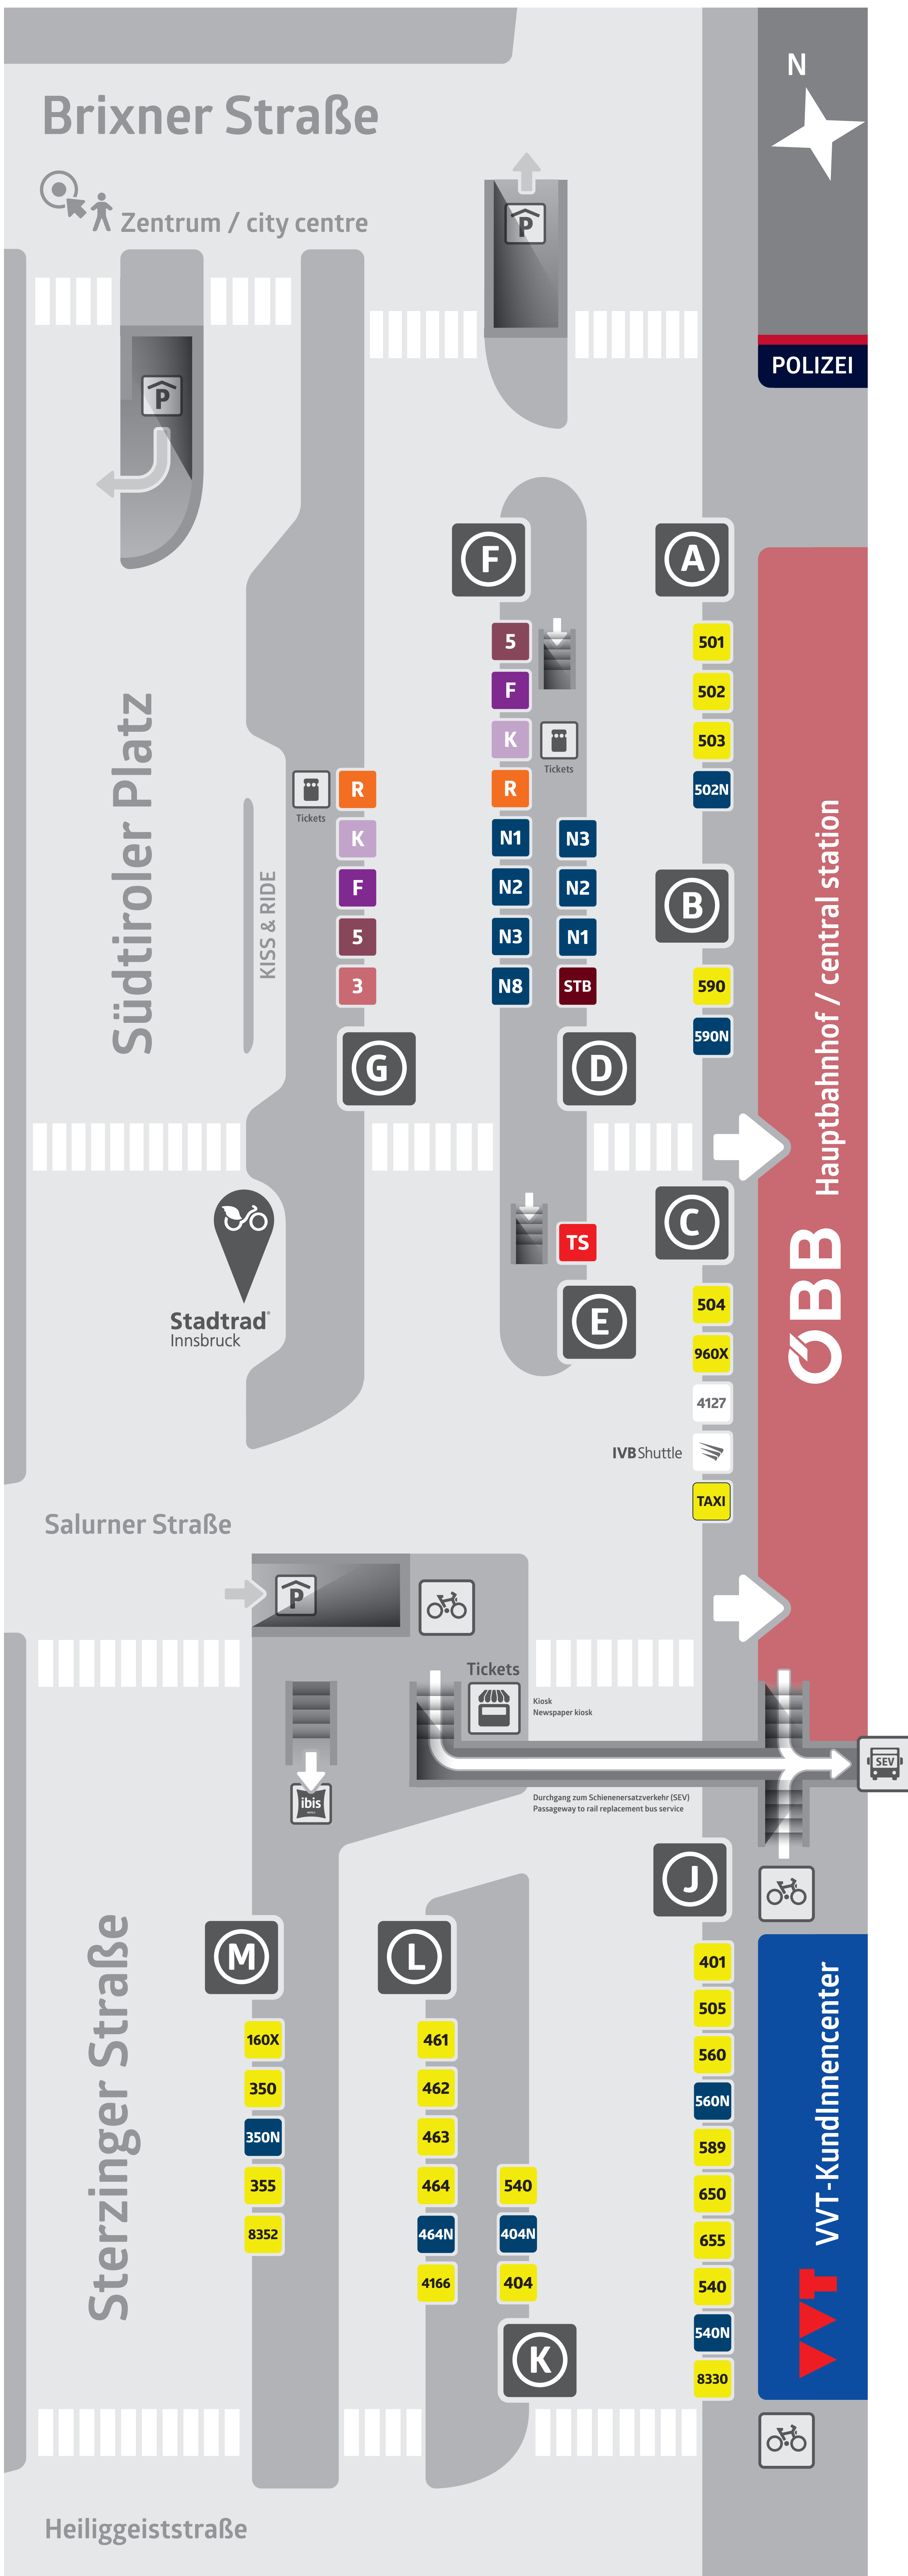

Haltestellenübersicht

Overview of bus and tram stops

Abfahrt der folgenden Linien

Departure of following lines

■ ■ ■ ■ ■ ■ ■

Line	Destination
A	
501	Innsbruck - Rum - Absam - Hall i. T. Kurhaus
502	Innsbruck - Rum - Absam - Eichat Föhrenwald
503	Innsbruck - Rum - Absam - Eichat Föhrenwald - Hall i. T. Kurhaus
502N	Nightliner / Innsbruck - Rum - Absam - Eichat Föhrenwald
B	
590	Innsbruck - Schönberg i. St. - Fulpmes - Neustift i. St. - Volderau - Stubai Gletscher
590N	Nightliner / Innsbruck - Schönberg i. St. - Fulpmes - Neustift i. St. - Volderau
C	
504	Innsbruck - Rum - Hall i. T. Milser Straße
960X	Innsbruck - Sillian - Lienz
4127	Innsbruck - Wattens Kristallwelten (kein Verbundtarif / no internal ticket price)
IVB	IVB-Anrufsammeltaxi +43 512 55 17 19 (hier gilt ein eigener Tarif / special ticket price applies) / IVB-Shuttle
D	
STB	Innsbruck - Natters - Mutters - Telfes i. St. - Fulpmes
N1	Nightliner / Sieglanger
N2	Nightliner / Technik
N3	Nightliner / Rehgasse
E	
TS	Sightseer (Hop on - Hop off Bus, hier gilt ein eigener Tarif / special ticket price applies)
F	
5	Rum Bahnhof
F	Neu-Rum Kaplanstraße
K	Kranebitten Bahnhof
R	DEZ / Einkaufszentrum
N1	Nightliner / Grabenweg
N2	Nightliner / Kajetan-Sweth-Straße
N3	Nightliner / Jugendherberge
N8	Nightliner / Kranebitten Bahnhof
G	
3	AmRAS (via Anichstraße / Rathausgalerien)
5	Technik West
F	Flughafen / Airport
K	Wiesengasse
R	Rehgasse
J	
401	Innsbruck - Natters
505	Innsbruck - DEZ - Ampass - Hall i. T.
560	Innsbruck - Patsch - Ellbögen - Matrei a. Br. - Steinach a. Br.
560N	Nightliner / Innsbruck - Patsch - Ellbögen - Matrei a. Br. - Steinach a. Br. - Gries a. Br.
589	Innsbruck - Unterberg - Schönberg i. St.
650	Innsbruck - Hall i. T. - Wattens - Schwaz
655	Innsbruck - DEZ - Hall i. T. / Wattens - Schwaz (Express)
540	Kletterzentrum
540N	Nightliner / Innsbruck - Ampass - Aldrans - Sistrans - Rinn - Tulfes - Hall i. T.
8330	Innsbruck - Jenbach - Mayrhofen
K	
404	Innsbruck - Götzens - Birgitz - Axams - Grinzens
404N	Nightliner / Innsbruck - Natters - Mutters - Götzens - Birgitz - Axams - Grinzens
540	Innsbruck - Aldrans - Rinn - Tulfes - Hall i. T.
L	
461	Innsbruck - Völs - Kematen i. T. - Oberperffussberg
462	Innsbruck - Völs - Kematen i. T. - Oberperffuss
463	Innsbruck - Technik - Völs - Kematen i. T. - Unterperffuss - Ranggen - Oberperffuss
464	Innsbruck - Völs - Kematen i. T. - Unterperffuss - Ranggen - Oberperffussberg
464N	Nightliner / Innsbruck - Völs - Kematen i. T. - Unterperffuss - Ranggen - Oberperffussberg
4166	Innsbruck - Völs - Kematen i. T. - Sellrain - Kühtai
M	
160X	Innsbruck - Telfs - Nassereith - Reutte
350	Innsbruck - Zirl - Petttau - Telfs - Nassereith
350N	Nightliner / Innsbruck - Zirl - Petttau - Telfs
355	Innsbruck - Telfs - Nassereith (Express)
8352	Innsbruck - Telfs - Mötztal - Silz - Haiming - Ötztal Bahnhof