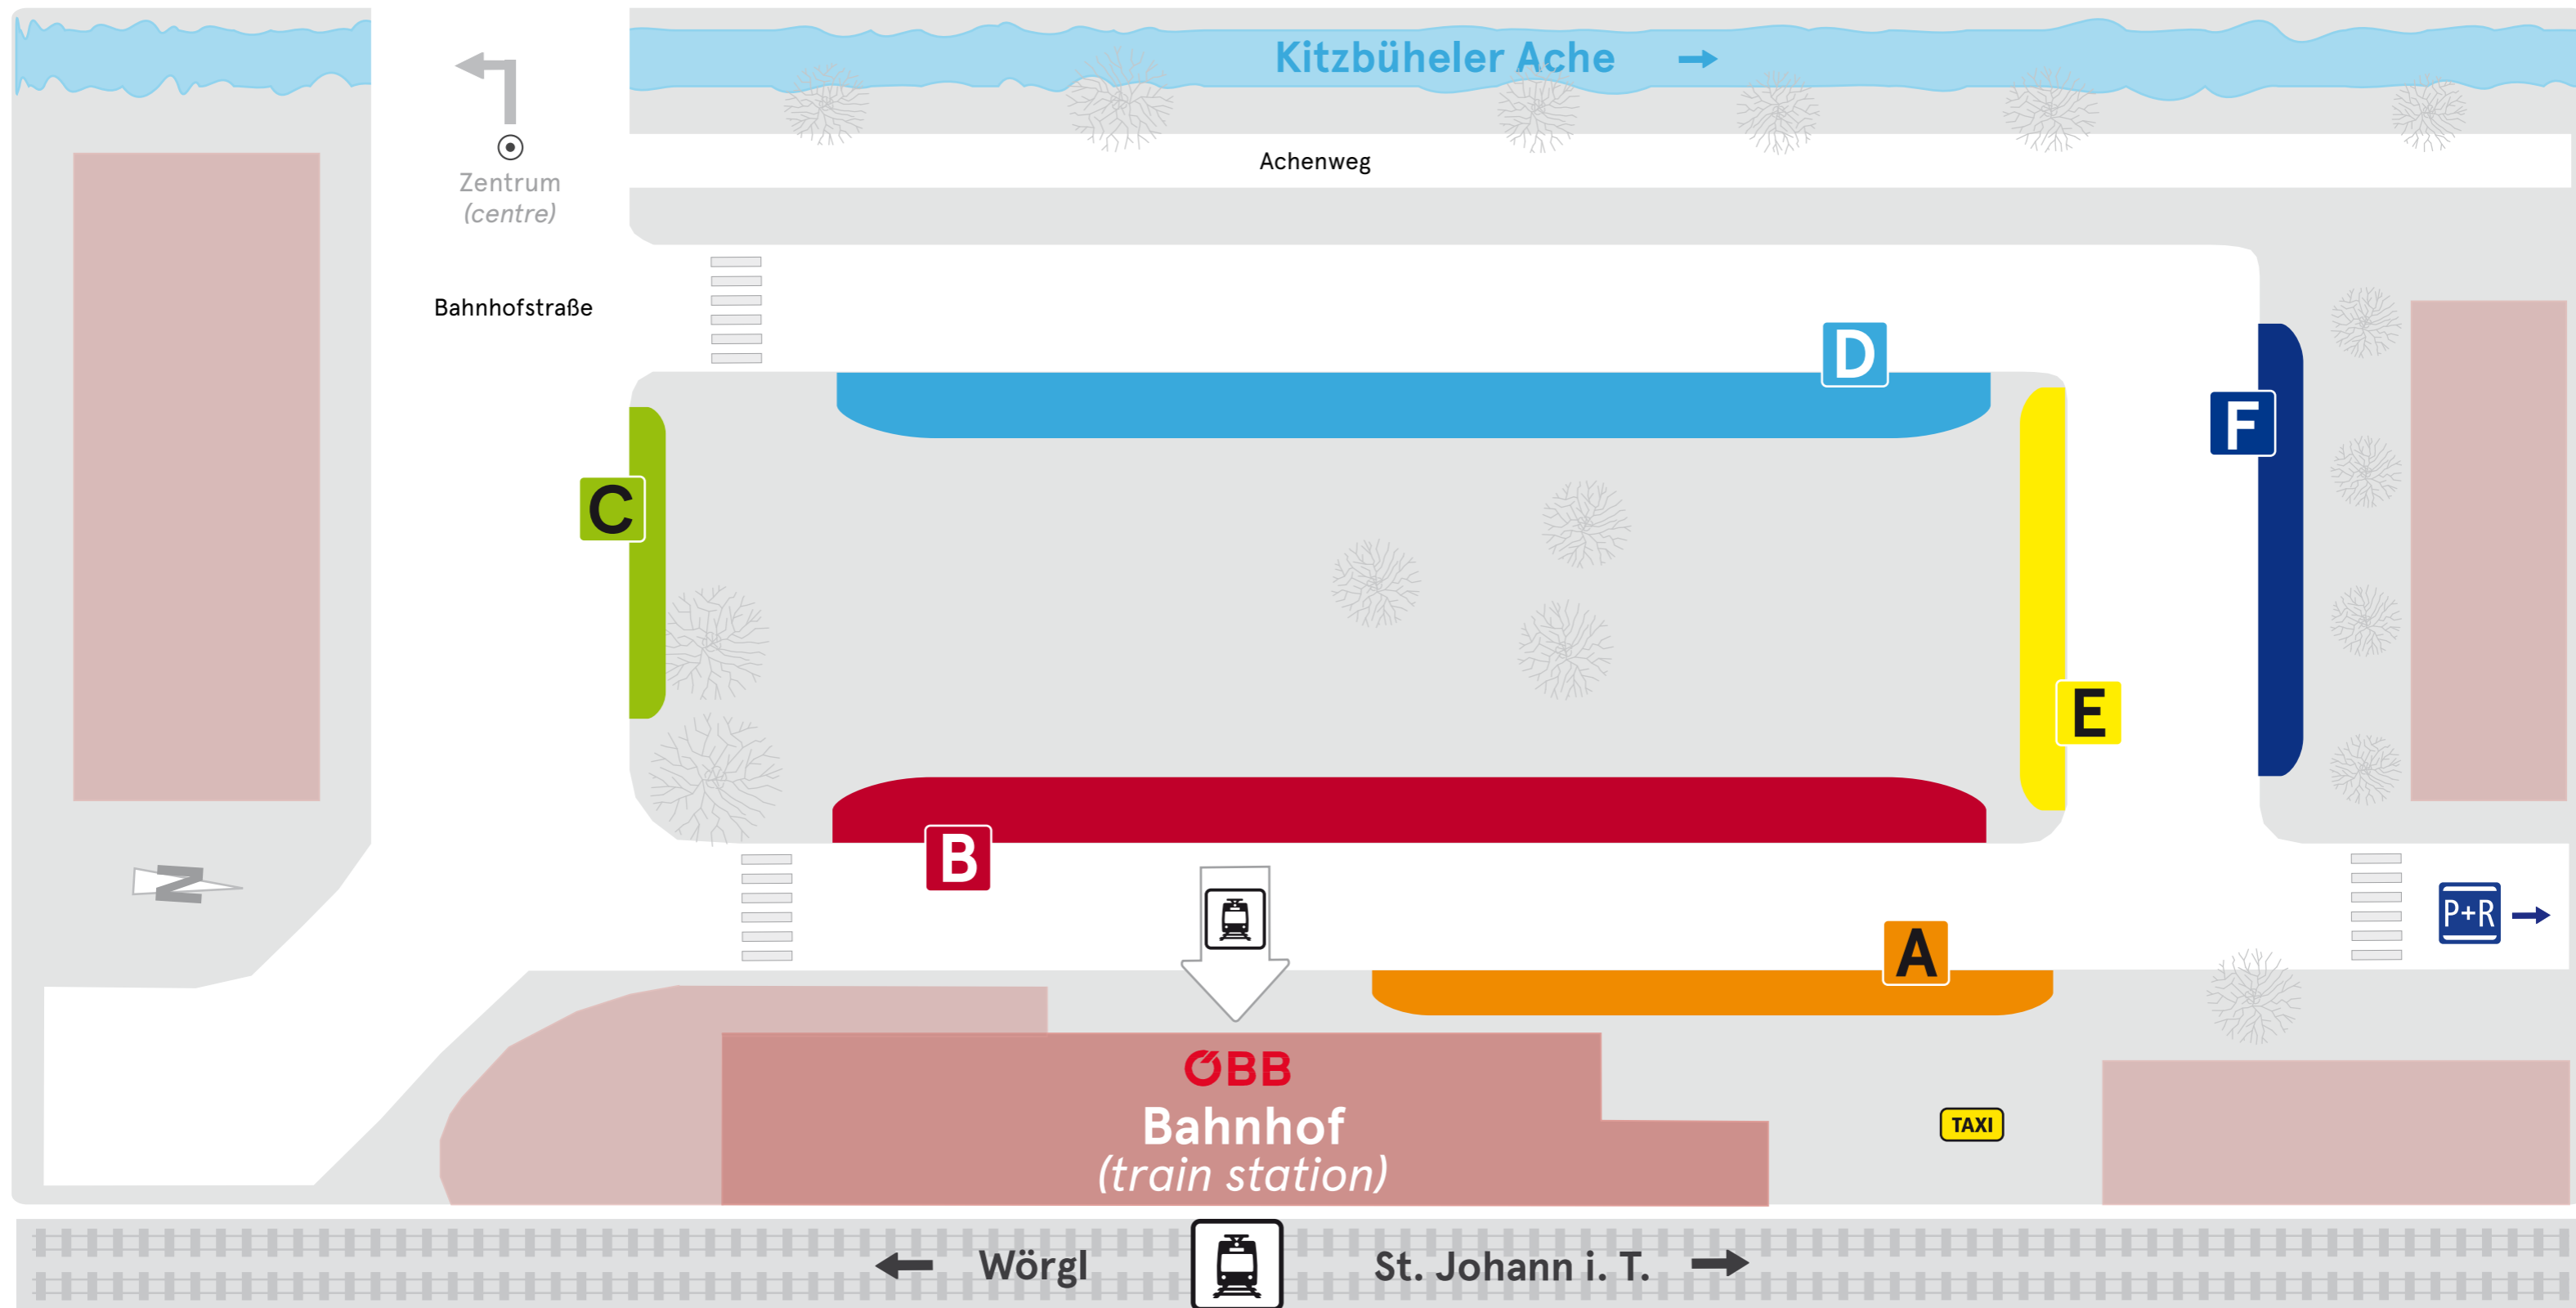

# Haltestellenübersicht Kitzbühel Bahnhof

platform overview - vue d'ensemble des arrêts - tavola delle fermate - visión de conjunto de las paradas

## Abfahrten der folgenden Linien

departure of following lines - départ des lignes suivantes - partenza delle sguente line - salida de las siguientes líneas

**A** 4006: Reith b. K. - Going am W. K. - Ellmau

**B** 4008: Stadtverkehr Kitzbühel  
4002: Schwarzsee (nur im Sommer/*only in summer*)  
950X: Mittersill - Matrei i. O. - Lienz

**C** 4010: Jochberg - Pass Thurn - Mittersill

**D** 4004: Kirchberg i. T. - Aschau  
4051: Westendorf - Hopfgarten i. Br. - Wörgl

**E** 4000: Oberndorf - St. Johann i. T. / Kössen - Reit i. W.  
4012: Oberndorf - St. Johann i. T. - Waidring - Lofer

**F** Schienenersatzverkehr - SEV  
(*rail replacement service*)

Verkehrsverbund Tirol KundInnencenter  
Sterzinger Straße 3, 6020 Innsbruck  
Öffnungszeiten und Servicetelefon:  
Mo bis Fr von 7:30 bis 18:00 Uhr  
Telefon: +43 512 56 16 16  
E-Mail: info@vvt.at  
www.vvt.at