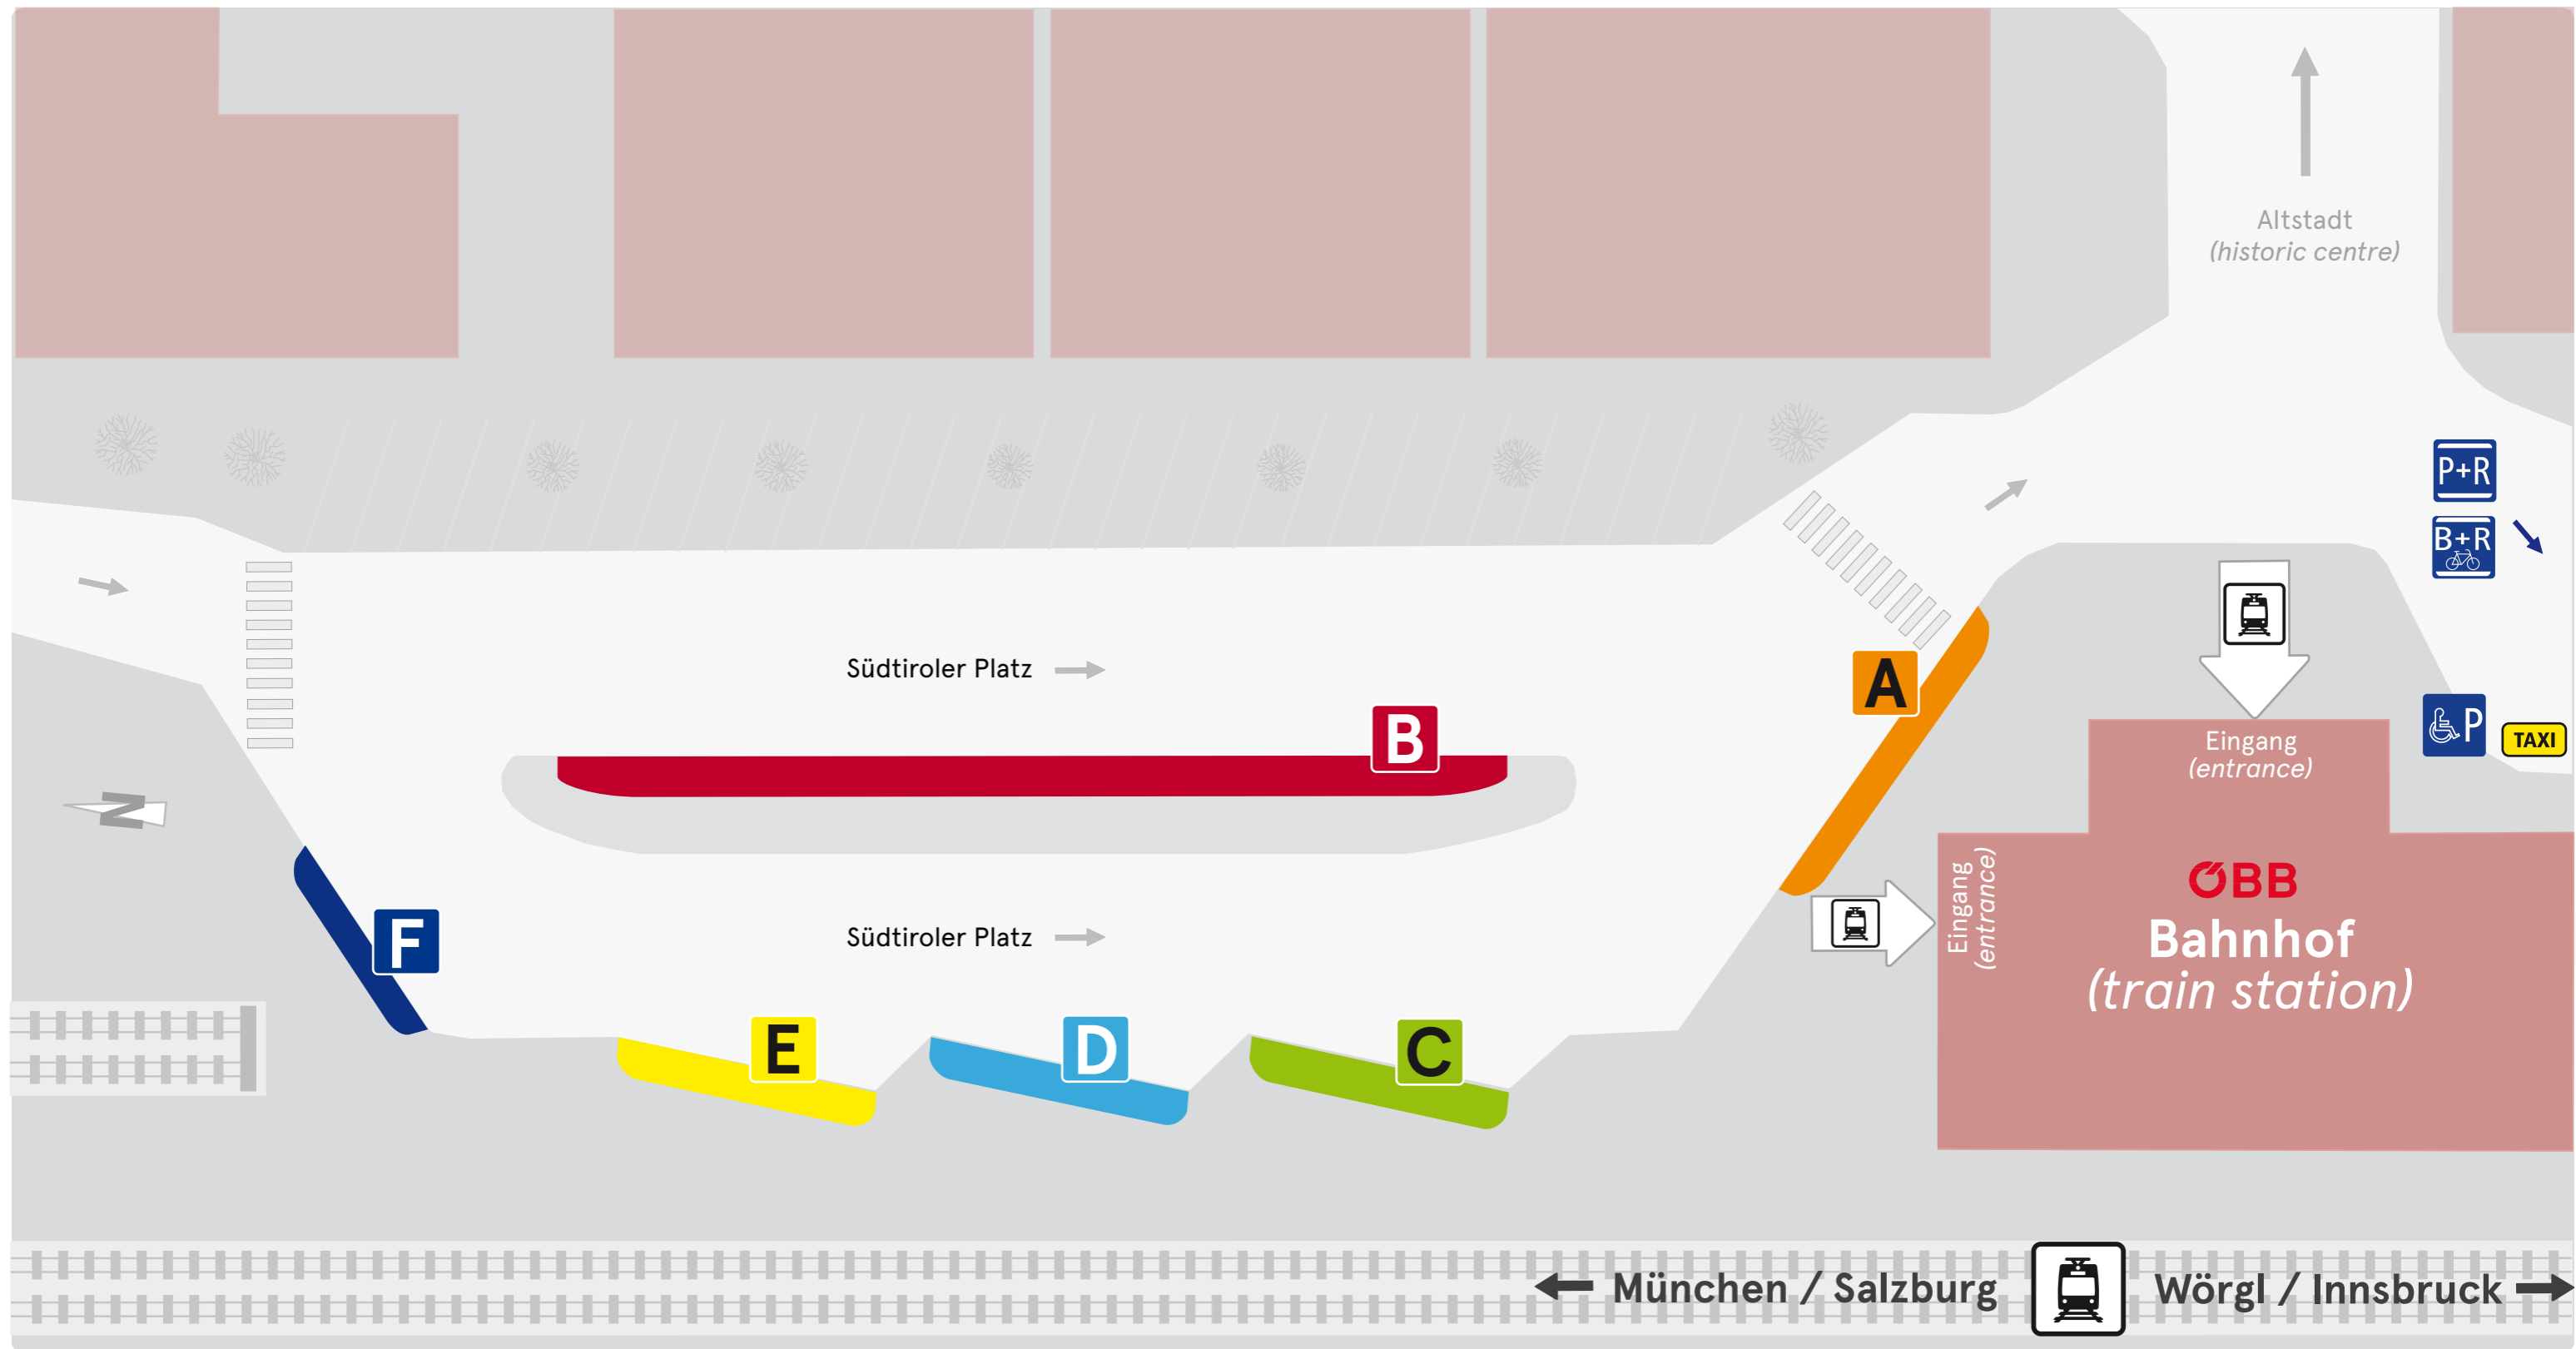

Haltestellenübersicht Kufstein Bahnhof

platform overview

Abfahrten der folgenden Linien

departure of following lines

- | | |
|---|---|
| <p>A Stadtbus / Citybus Kufstein: 1, 2, 4</p> <p>B 4030/730N: Kufstein - Kössen
4036: Kufstein - Erl - Niederndorferberg
4046: Kufstein - Thiersee - Landl/Hinterthiersee
4055 (Steig B/E): Kufstein - Kirchbichl - Wörgl
52: Kufstein - Rosenheim
Hechtseebus (nur im Sommer/only in summer)</p> | <p>C 4902: Kufstein - Söll</p> <p>D 4026: Kufstein - Bad Häring - Wörgl</p> <p>E 4055 (Steig B/E): Kufstein - Kirchbichl - Wörgl</p> <p>F 4068: Kufstein - Mariastein - Wörgl</p> |
|---|---|