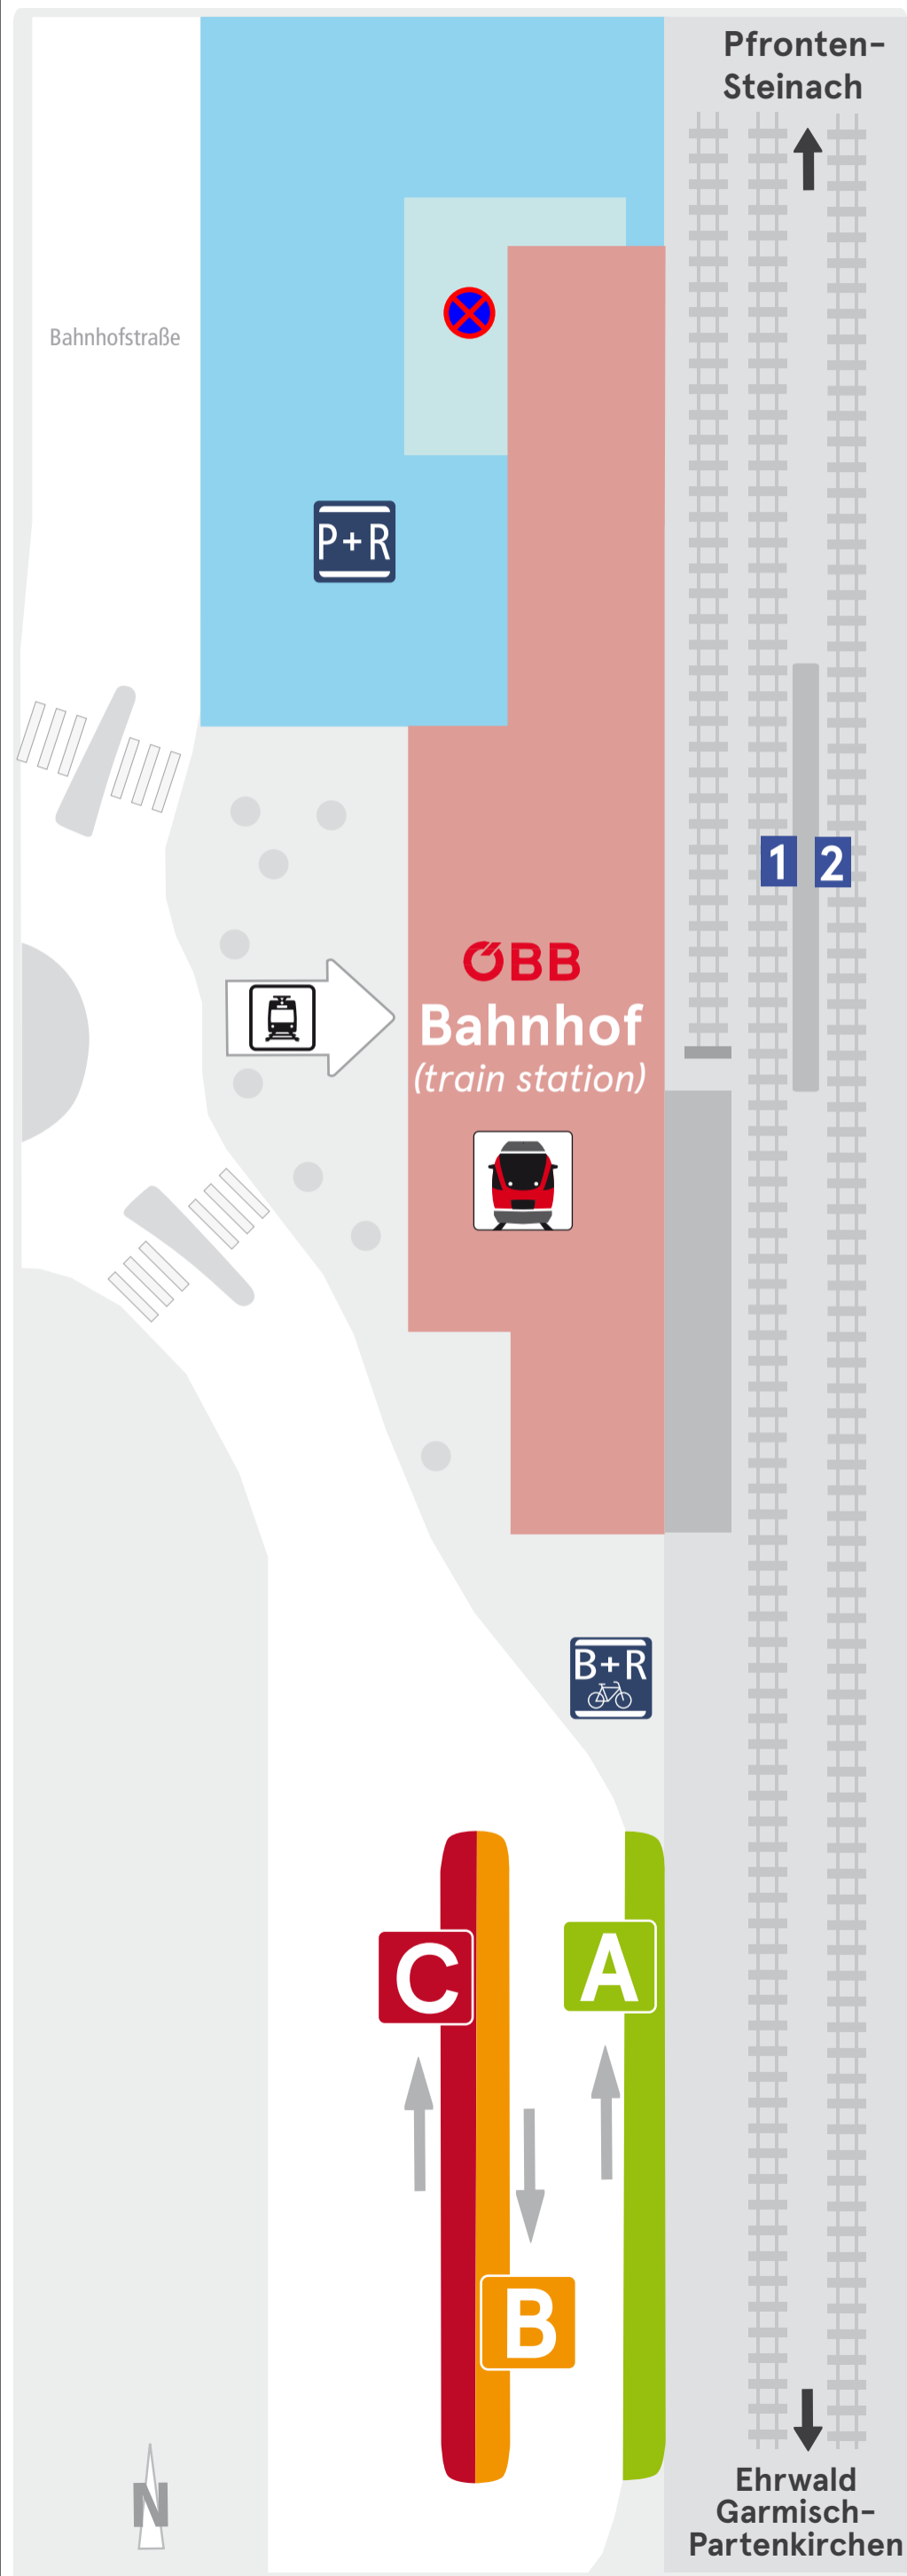

# Haltestellenübersicht Reutte Bahnhof

platform overview - vue d'ensemble des arrêts - tavola delle fermate - visión de conjunto de las paradas

## Abfahrten der folgenden Linien:

departure of following lines - départ des lignes suivantes  
partenza delle seguente line - salida de las siguientes líneas

### 1 Zug von/nach (train to/from):

Ehrwald/Garmisch-Partenkirchen

2

Pfronten-Steinach

A

110: Reutte - Weißenbach - Elbigenalp - Steeg - Warth

150: Reutte - Bichlbach - Ehrwald - Biberwier - Nassereith

151: Reutte - Bichlbach - Berwang/Brand

160X: Reutte - Ehrwald - Nassereith - Telfs - Innsbruck

B

1: Reutte - Lechaschau - Wängle (Schülerverkehr)

2: Reutte - Ehenbichl (Schülerverkehr)

3: Reutte - Breitenwang - Bad Kreckelmoos (Schülerverkehr)