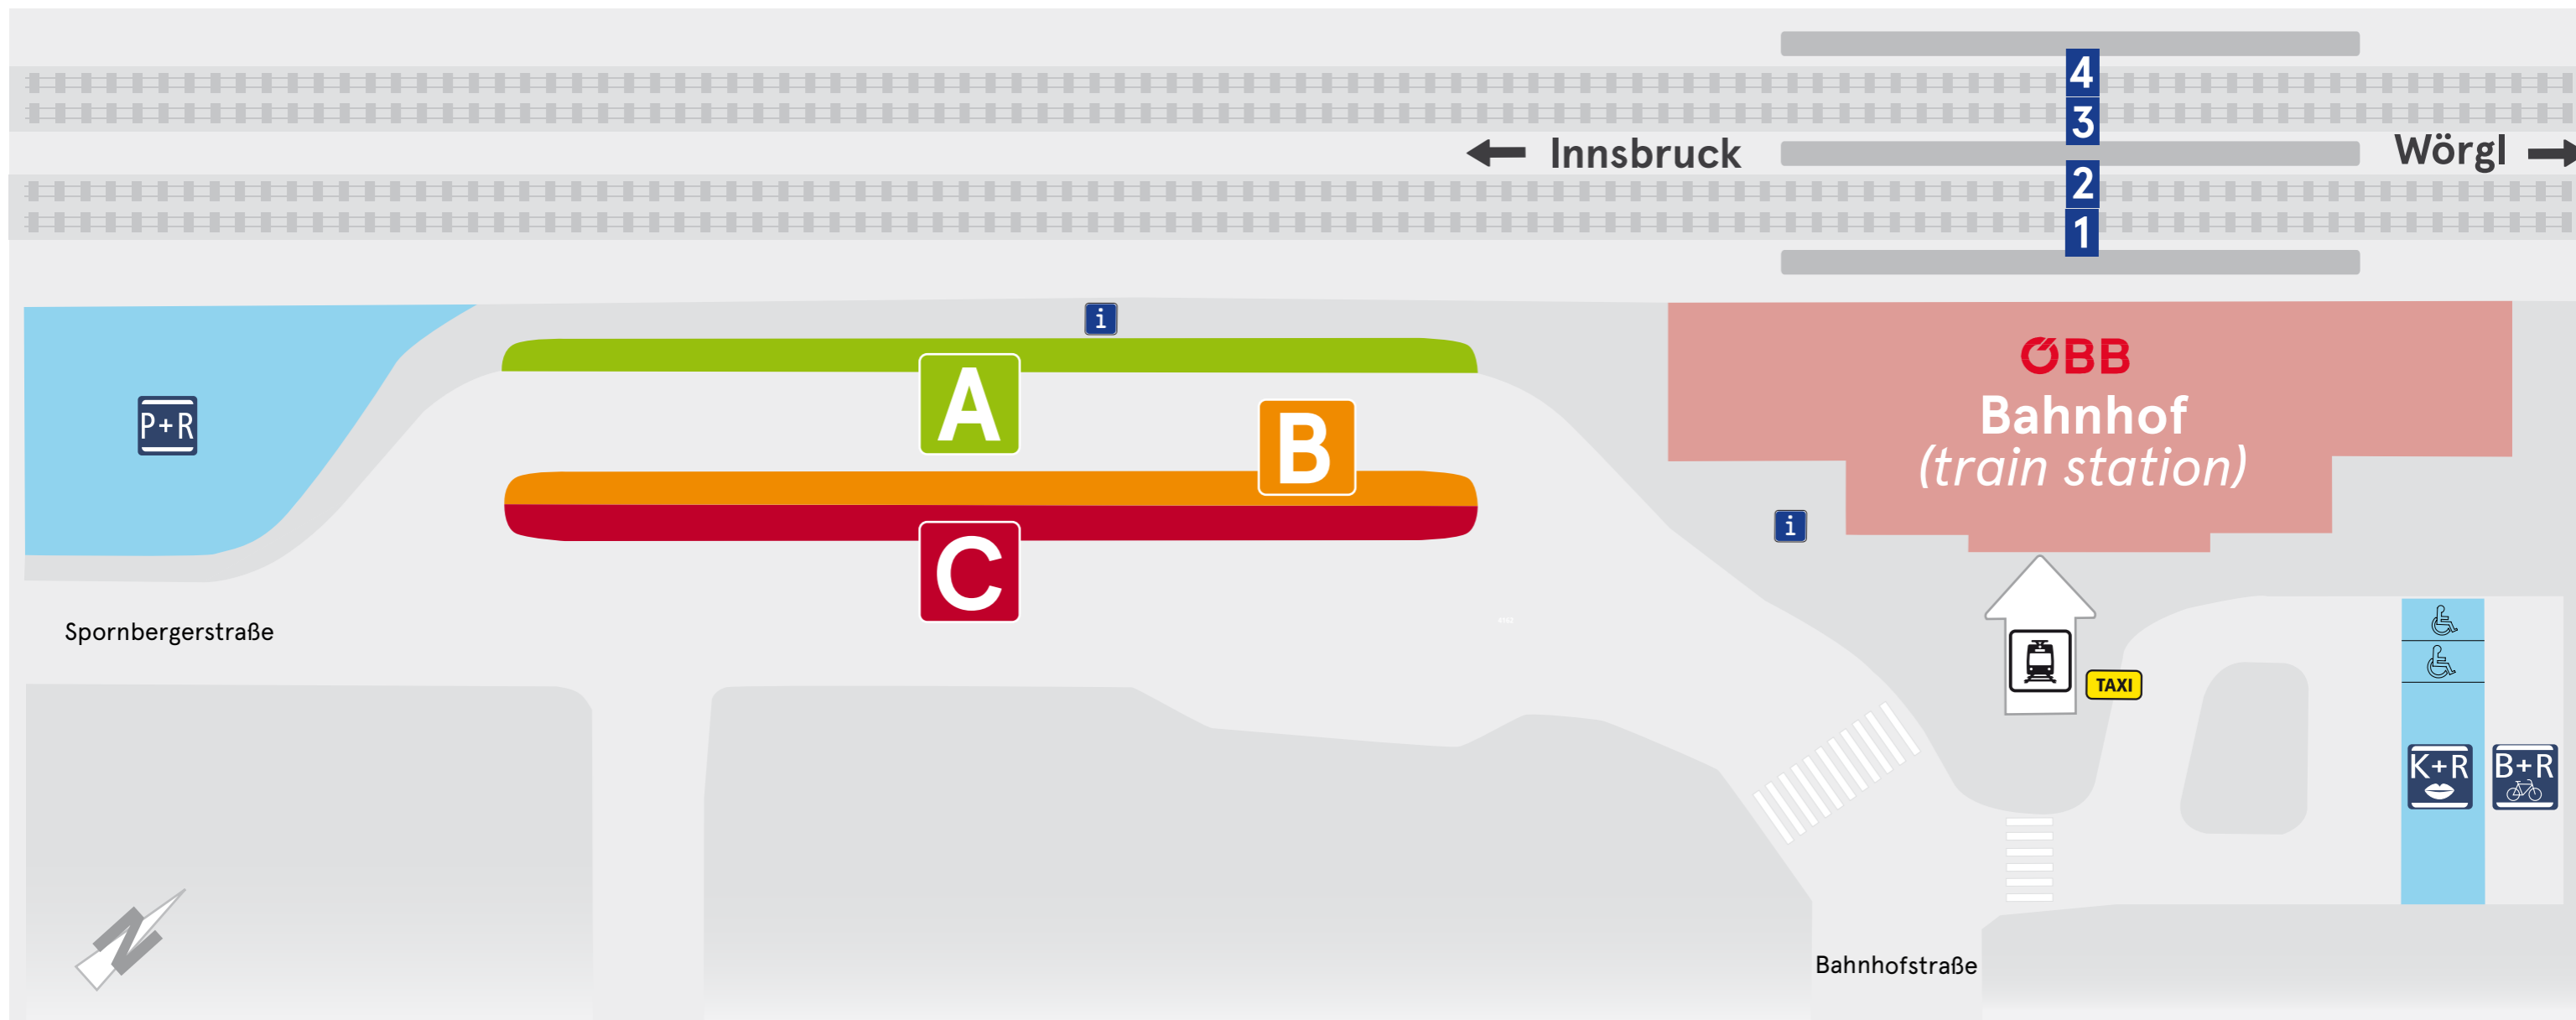

Haltestellenübersicht Schwaz Bahnhof

platform overview - vue d'ensemble des arrêts - tavola delle fermate - visión de conjunto de las paradas

Abfahrten der folgenden Linien

departure of following lines - départ des lignes suivantes - partenza delle seguenti linee - salida de las siguientes líneas

- A** 2: Stadtplatz - Friedhof - Silberbergwerk
3: Galerienplatz - Terminal Wopfnerstr. - Tabernikl
31/41: Tyrolit - Terminal Wopfnerstr.
9: Tyrolit - Steinbrücke - Dorf - Schulzentrum Ost

- B** 1: Galerienplatz - Terminal Wopfnerstr. - Silberbergwerk
4: Schwaz - Vomp - Vomperbach - Terfens
31: Schwaz - Stans
41: Schwaz - Vomp - Fiecht
4111: Schwaz - Stans - Jenbach - Wiesing - Münster - Brixlegg
4119: Schwaz - Buch i.T. - Brixlegg
8381: Schwaz - Pill - Weerberg
8384: Schwaz - Vomp - Terfens - Neu-Terfens

- C** 4: Terminal Wopfnerstraße
4111: EKZ Interspar
4121: Schwaz - Buch i. T. - Strass i.Z. - Brixlegg - Kramsach - Radfeld - Wörgl
8381: EKZ Interspar
8384: Krankenhaus - Schulzentrum Ost

Aktuelle Abfahrtszeiten auf
www.vvt.at/timeview