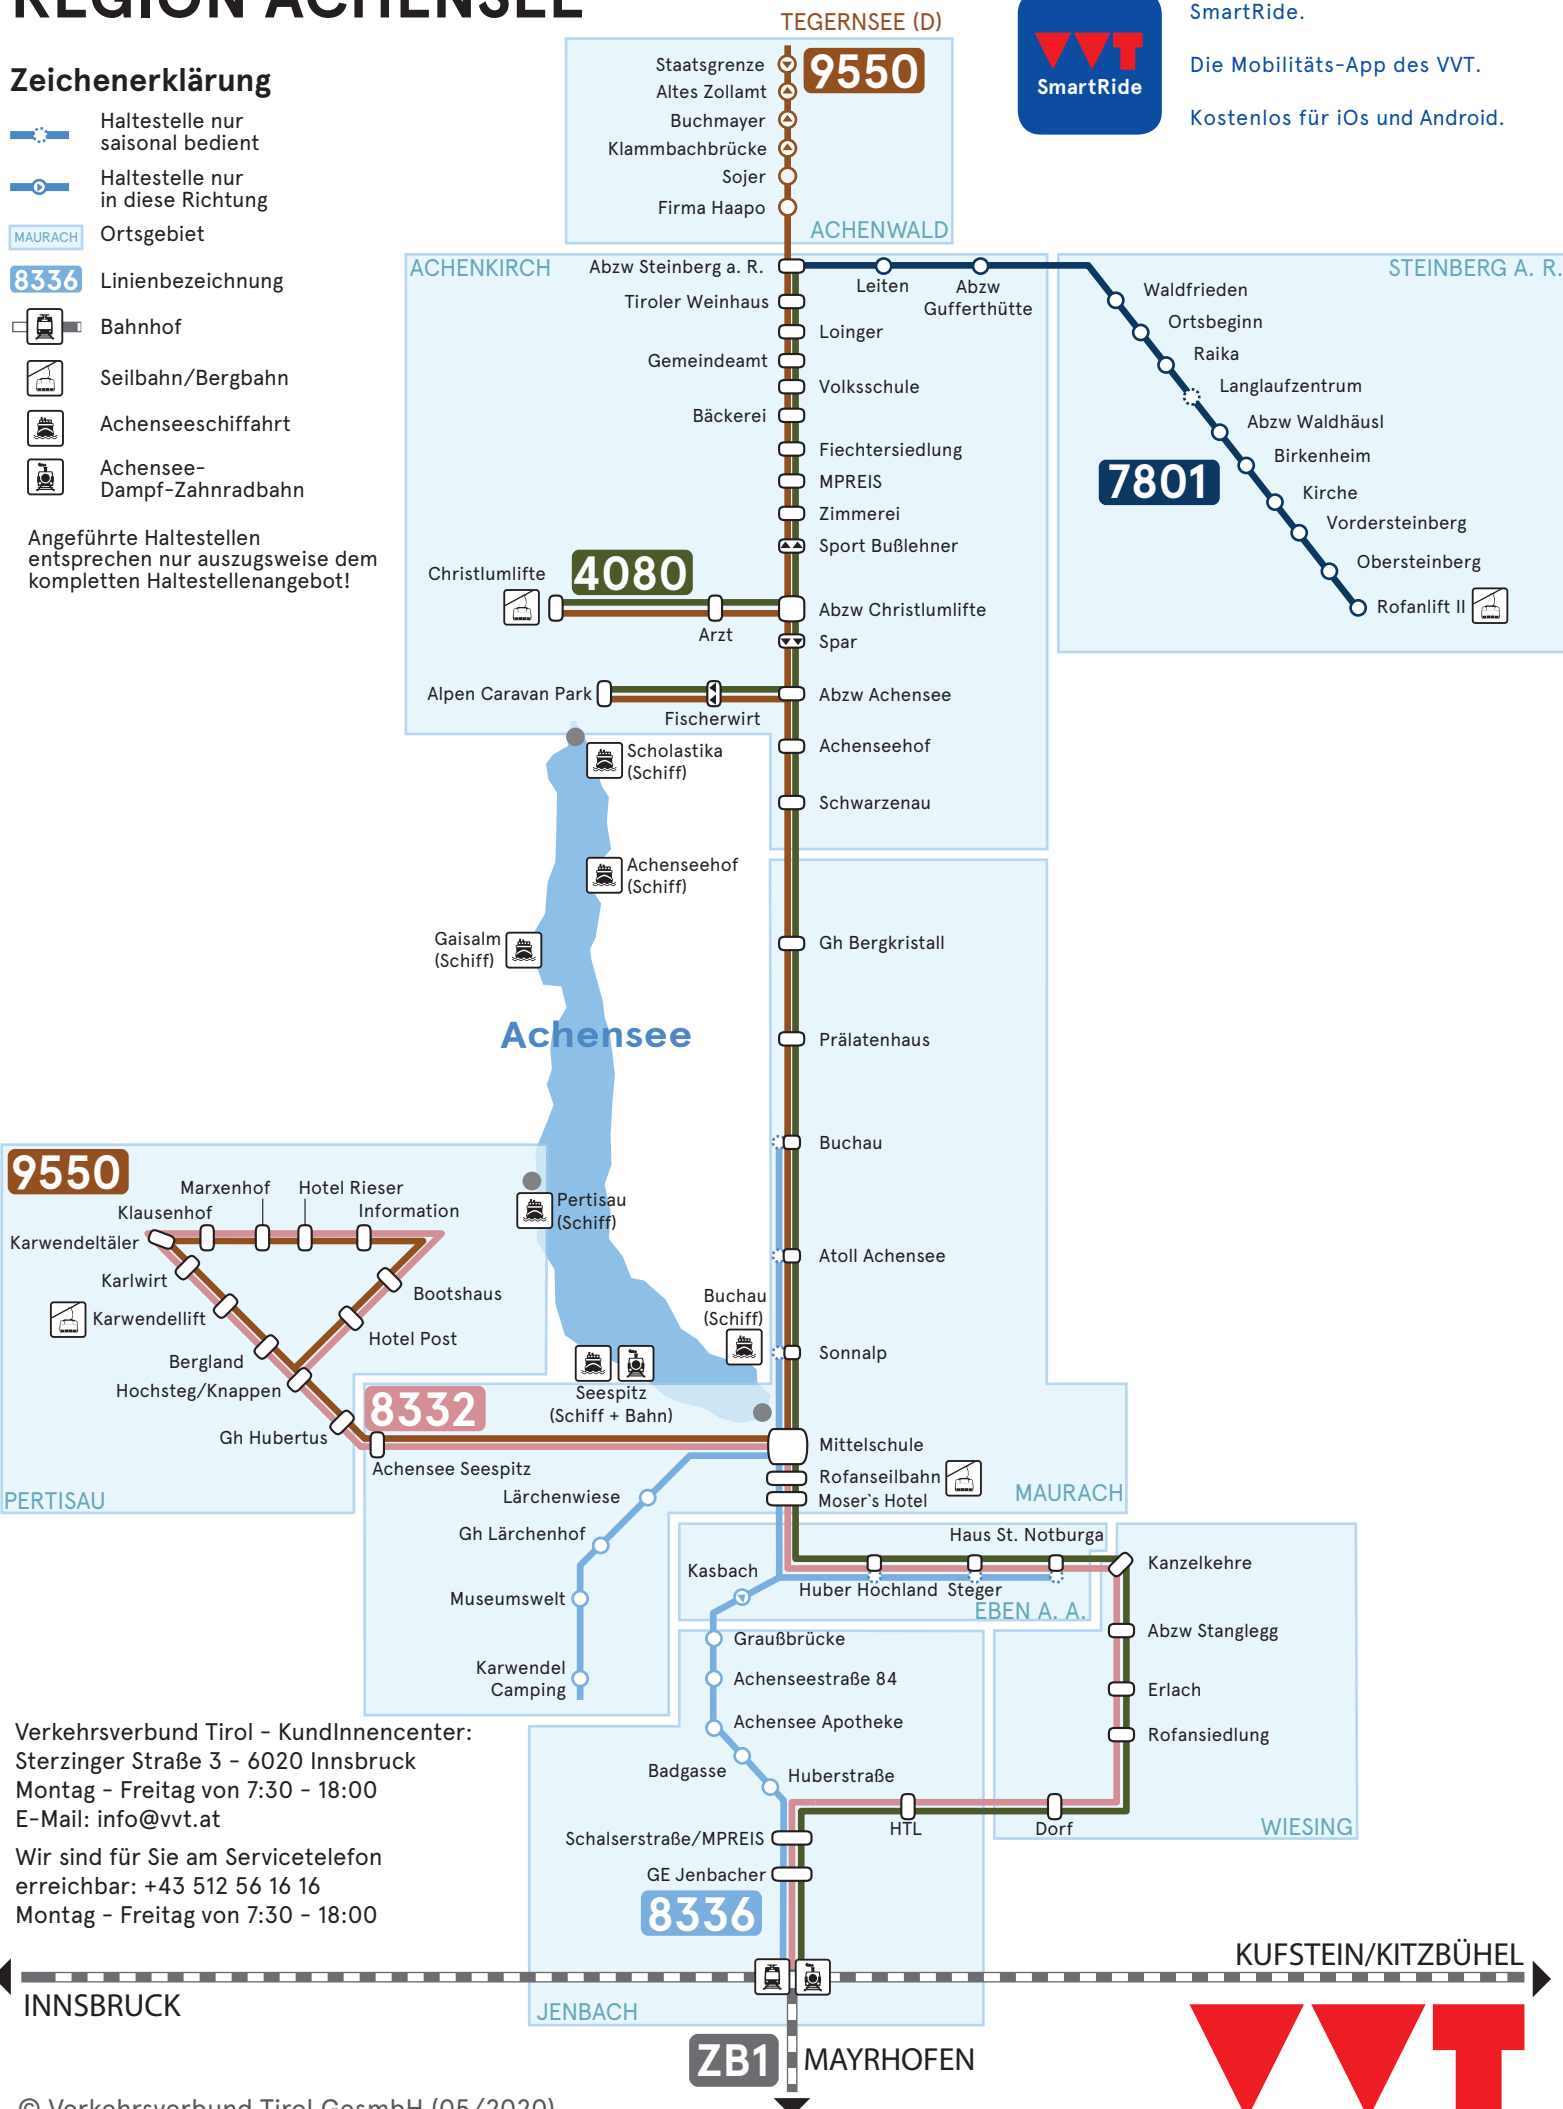

LINIENNETZPLAN REGION ACHENSEE

Zeichenerklärung

-  Haltestelle nur saisonal bedient
-  Haltestelle nur in diese Richtung
- MAURACH Ortsgebiet
- 8336 Linienbezeichnung
-  Bahnhof
-  Seilbahn/Bergbahn
-  Achenseeschifffahrt
-  Achensee-Dampf-Zahnradbahn

Angeführte Haltestellen entsprechen nur auszugsweise dem kompletten Haltestellenangebot!

SmartRide.

Die Mobilitäts-App des VVT.

Kostenlos für iOS und Android.

Verkehrsverbund Tirol - KundInnencenter:
Sterzinger Straße 3 - 6020 Innsbruck
Montag - Freitag von 7:30 - 18:00
E-Mail: info@vvt.at