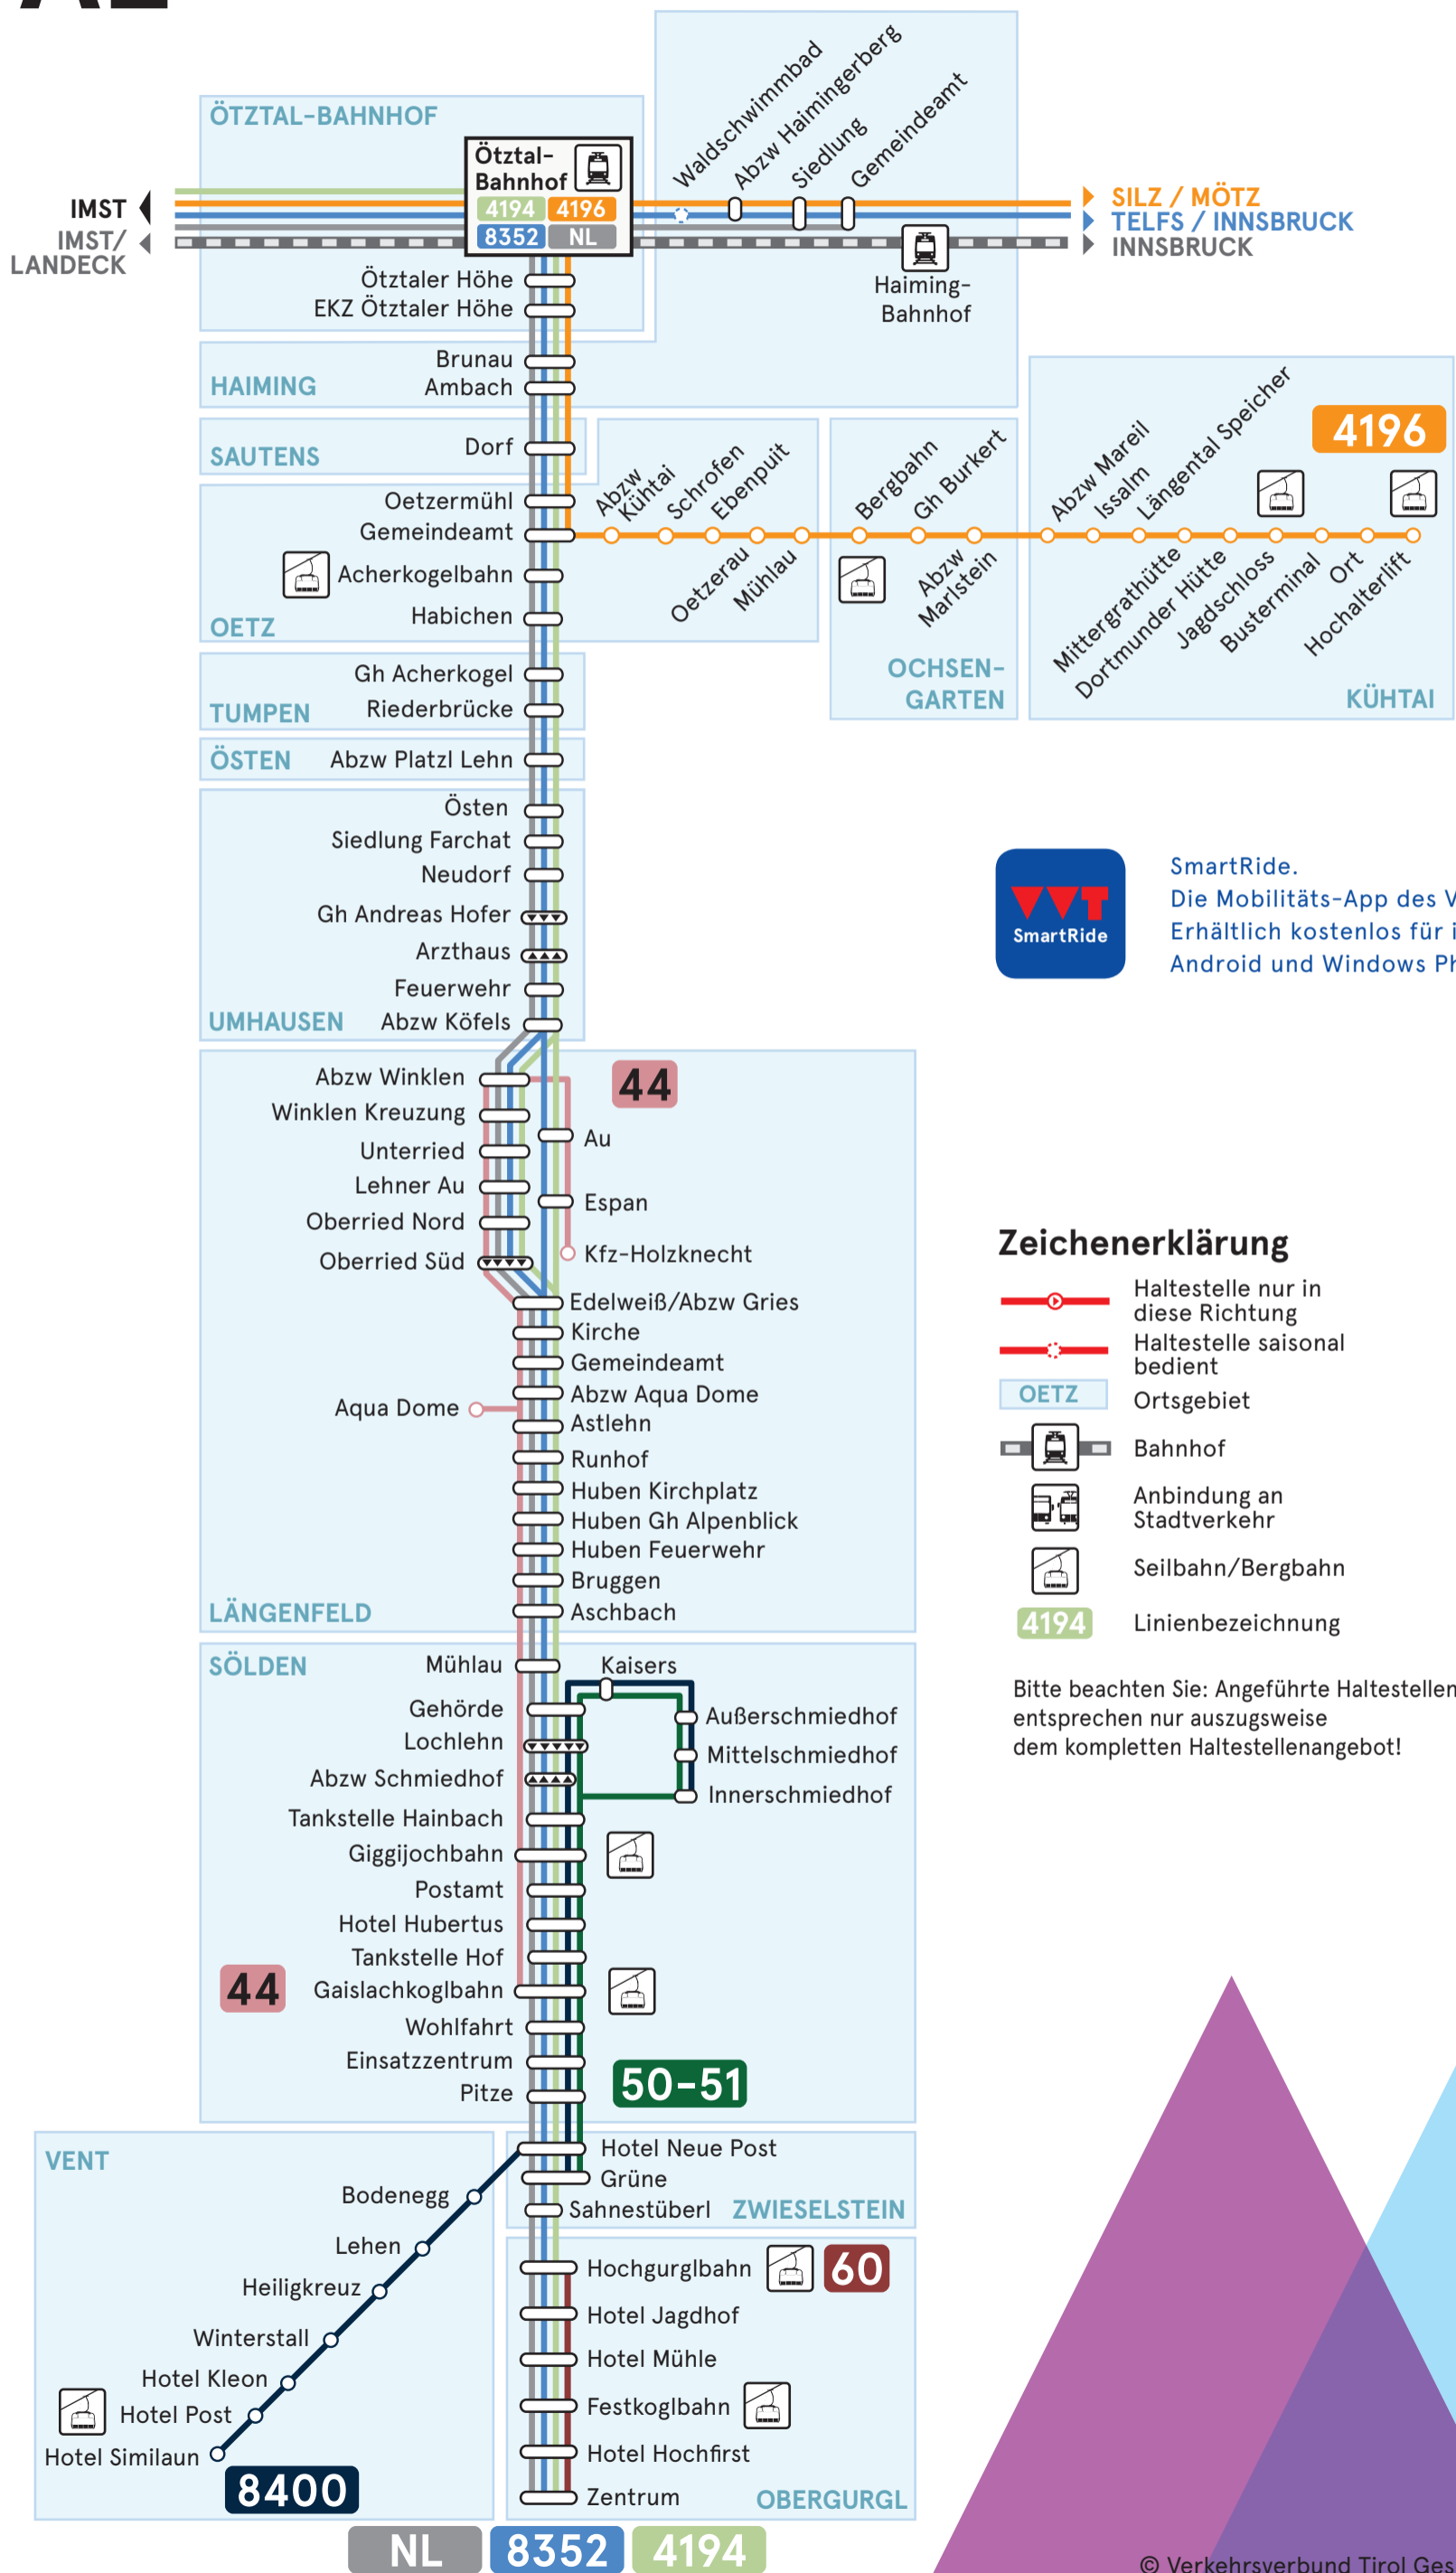

LINIENNETZPLAN ÖTZTAL

SmartRide.
 Die Mobilitäts-App des VVT.
 Erhältlich kostenlos für iOS,
 Android und Windows Phone.

Zeichenerklärung

- Haltestelle nur in diese Richtung
- Haltestelle saisonal bedient
- OETZ** Ortsgebiet
- Bahnhof
- Anbindung an Stadtverkehr
- Seilbahn/Bergbahn
- 4194** Linienbezeichnung

Bitte beachten Sie: Angeführte Haltestellen entsprechen nur auszugsweise dem kompletten Haltestellenangebot!