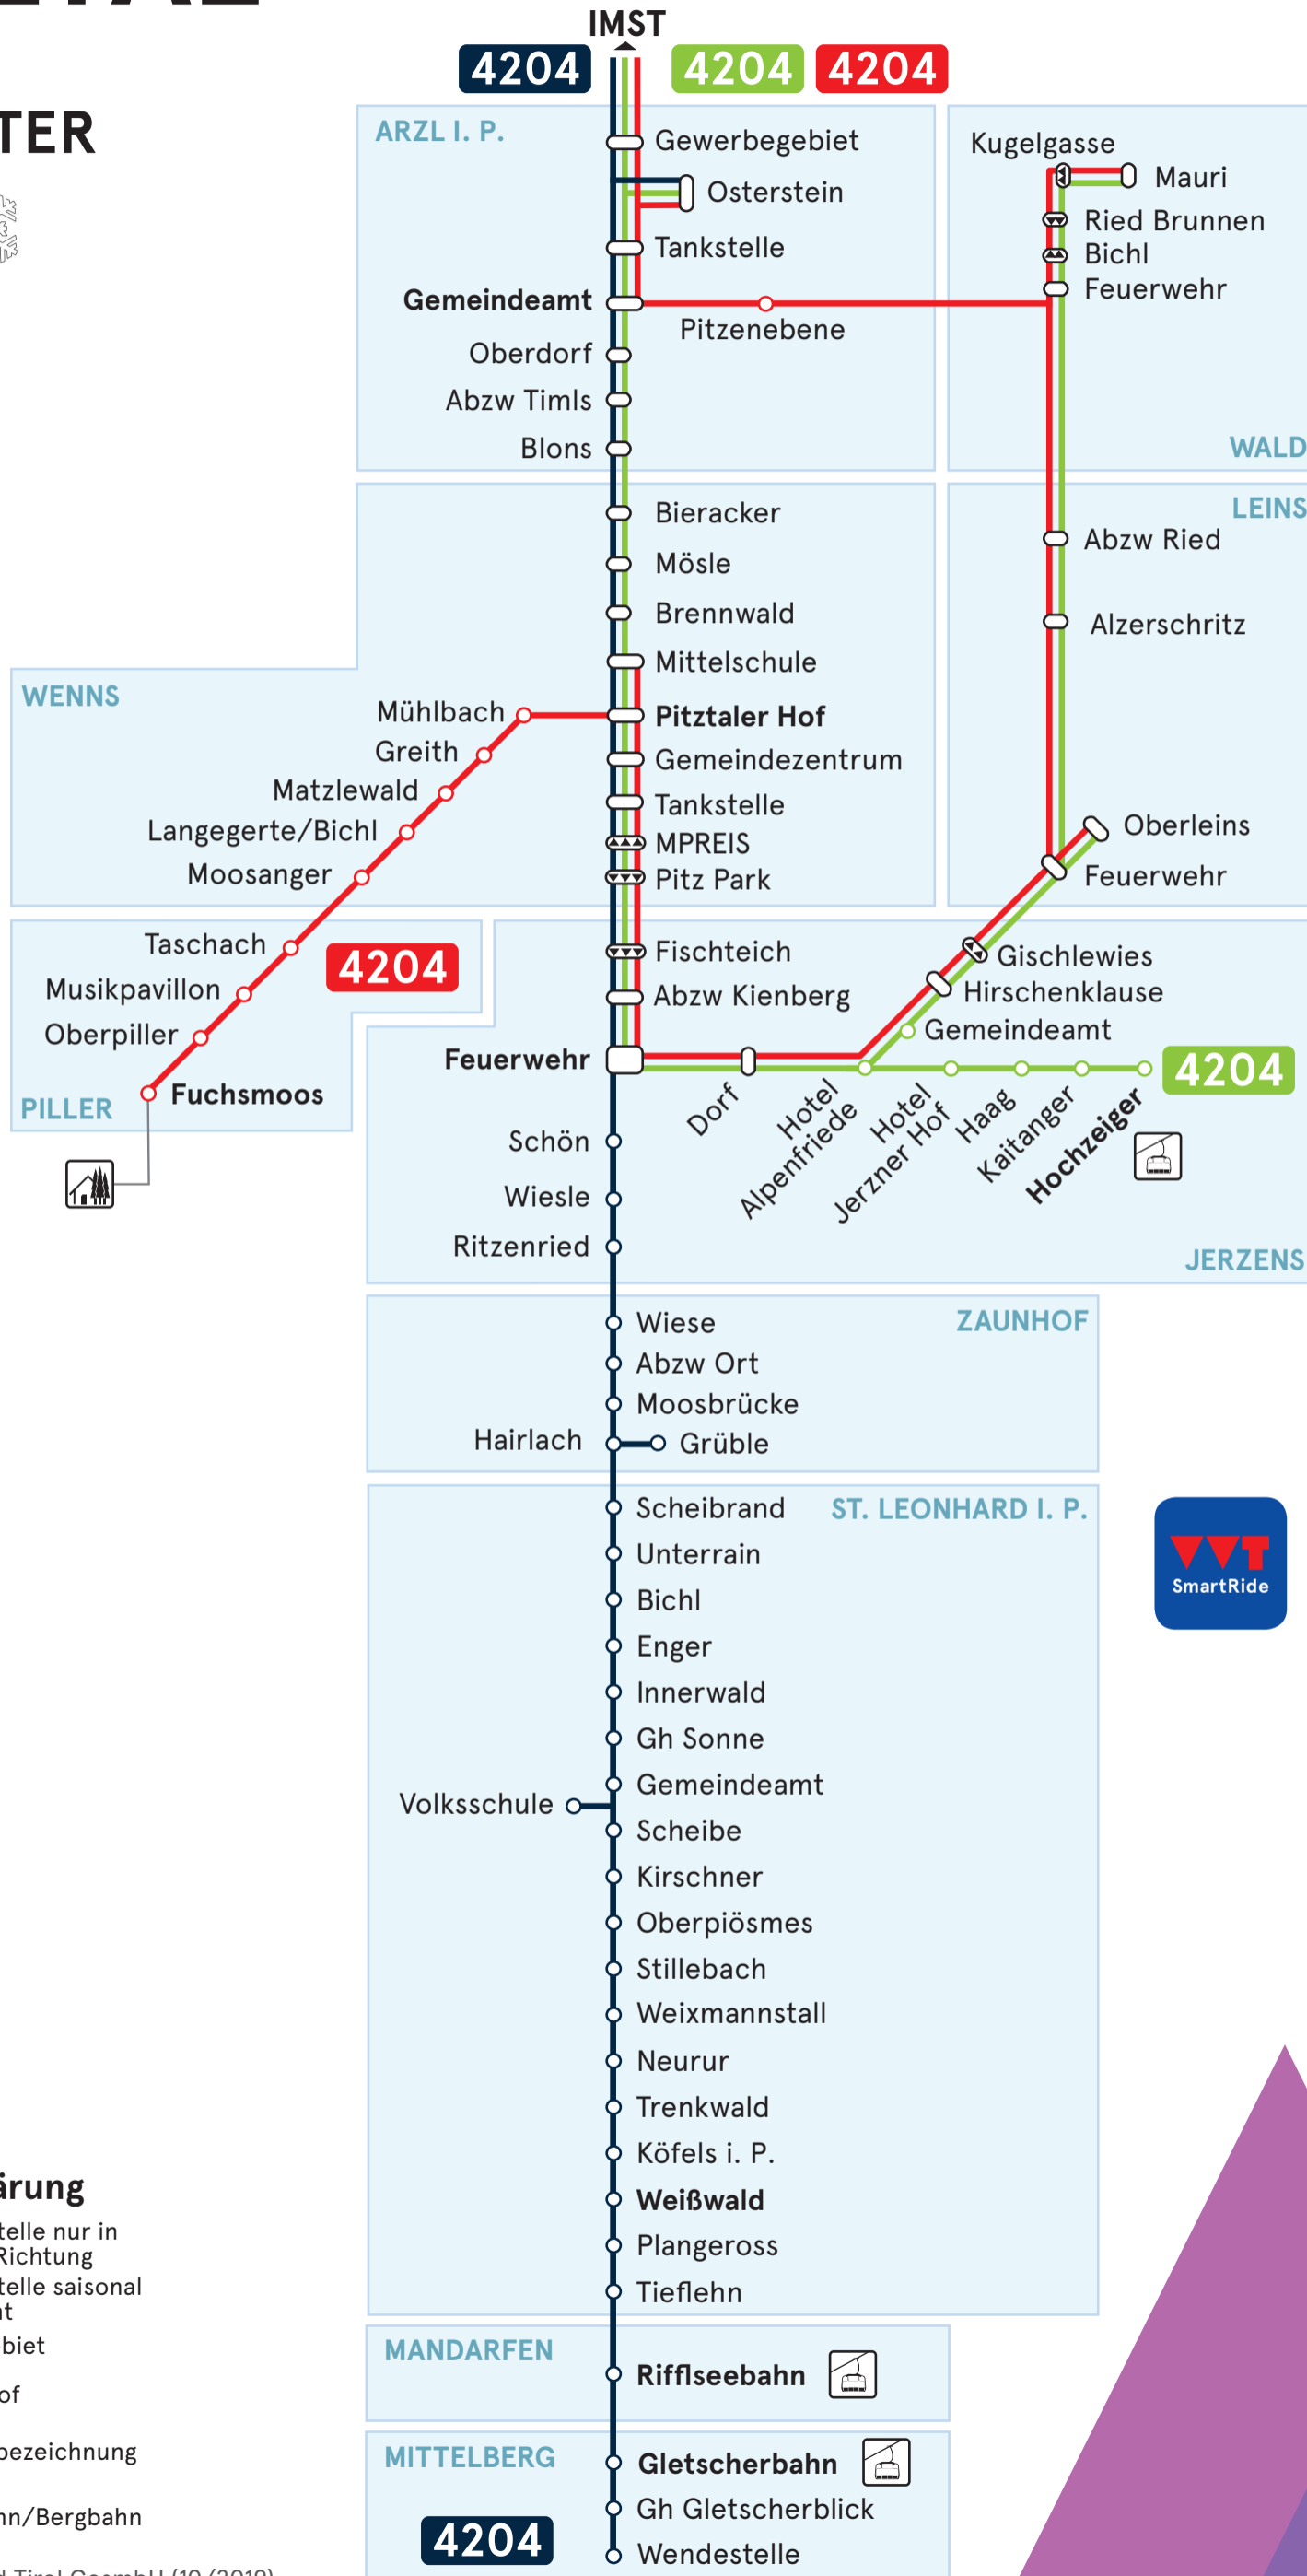

LINIENNETZPLAN PITZTAL

WINTER

Zeichenerklärung

- Haltestelle nur in diese Richtung
- Haltestelle saisonal bedient
- WENNS** Ortsgebiet
- Bahnhof
- 4204** Linienbezeichnung
- Seilbahn/Bergbahn

SmartRide.
Die Mobilitäts-App des VVT.
Erhältlich kostenlos für iOS,
Android und Windows Phone.