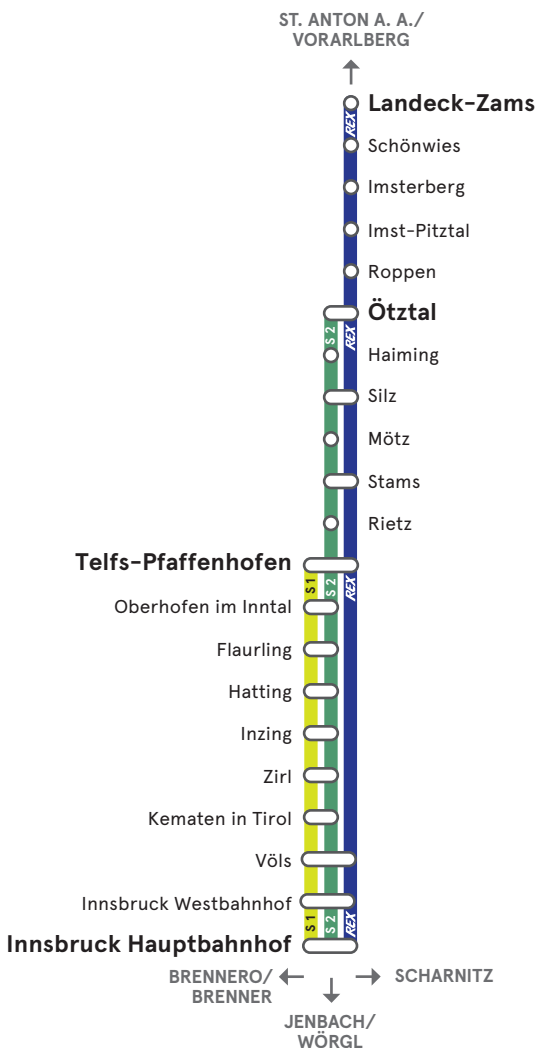

Liniennetz Schiene Tirol

Innsbruck - Landeck-Zams

  S-Bahn
 RegionalExpress-Zug