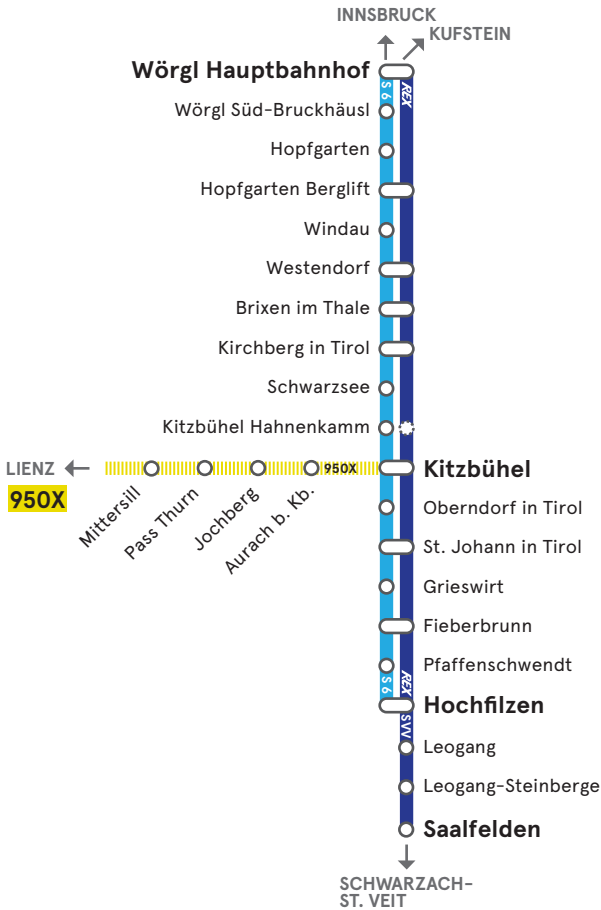

# Wörgl - Kitzbühel - Hochfilzen

**S 6** S-Bahn

**REX** RegionalExpress-Zug

**SVV** RegionalExpress-Zug  
Salzburger Verkehrsverbund (SVV)

**950X** Bus: Kitzbühel - Mittersill - Lienz

⊛ Haltestelle wird nicht ganztägig bedient