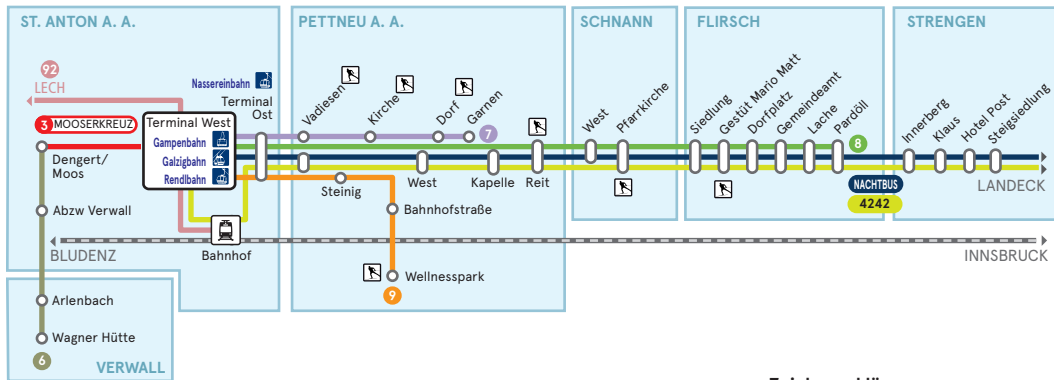

LINIENNETZPLAN STANZERTAL

SmartRide.
Die Fahrplan App des VVT.
Erhältlich kostenlos für iOS,
Android und Windows Phone.

Zeichenerklärung

-  Linienbezeichnung
-  Bahnhof
-  Einstieg Langlaufloipe
-  Ortsgebiet

Hinweis: Angeführte Haltestellen entsprechen nur auszugsweise dem kompletten Haltestellenangebot!