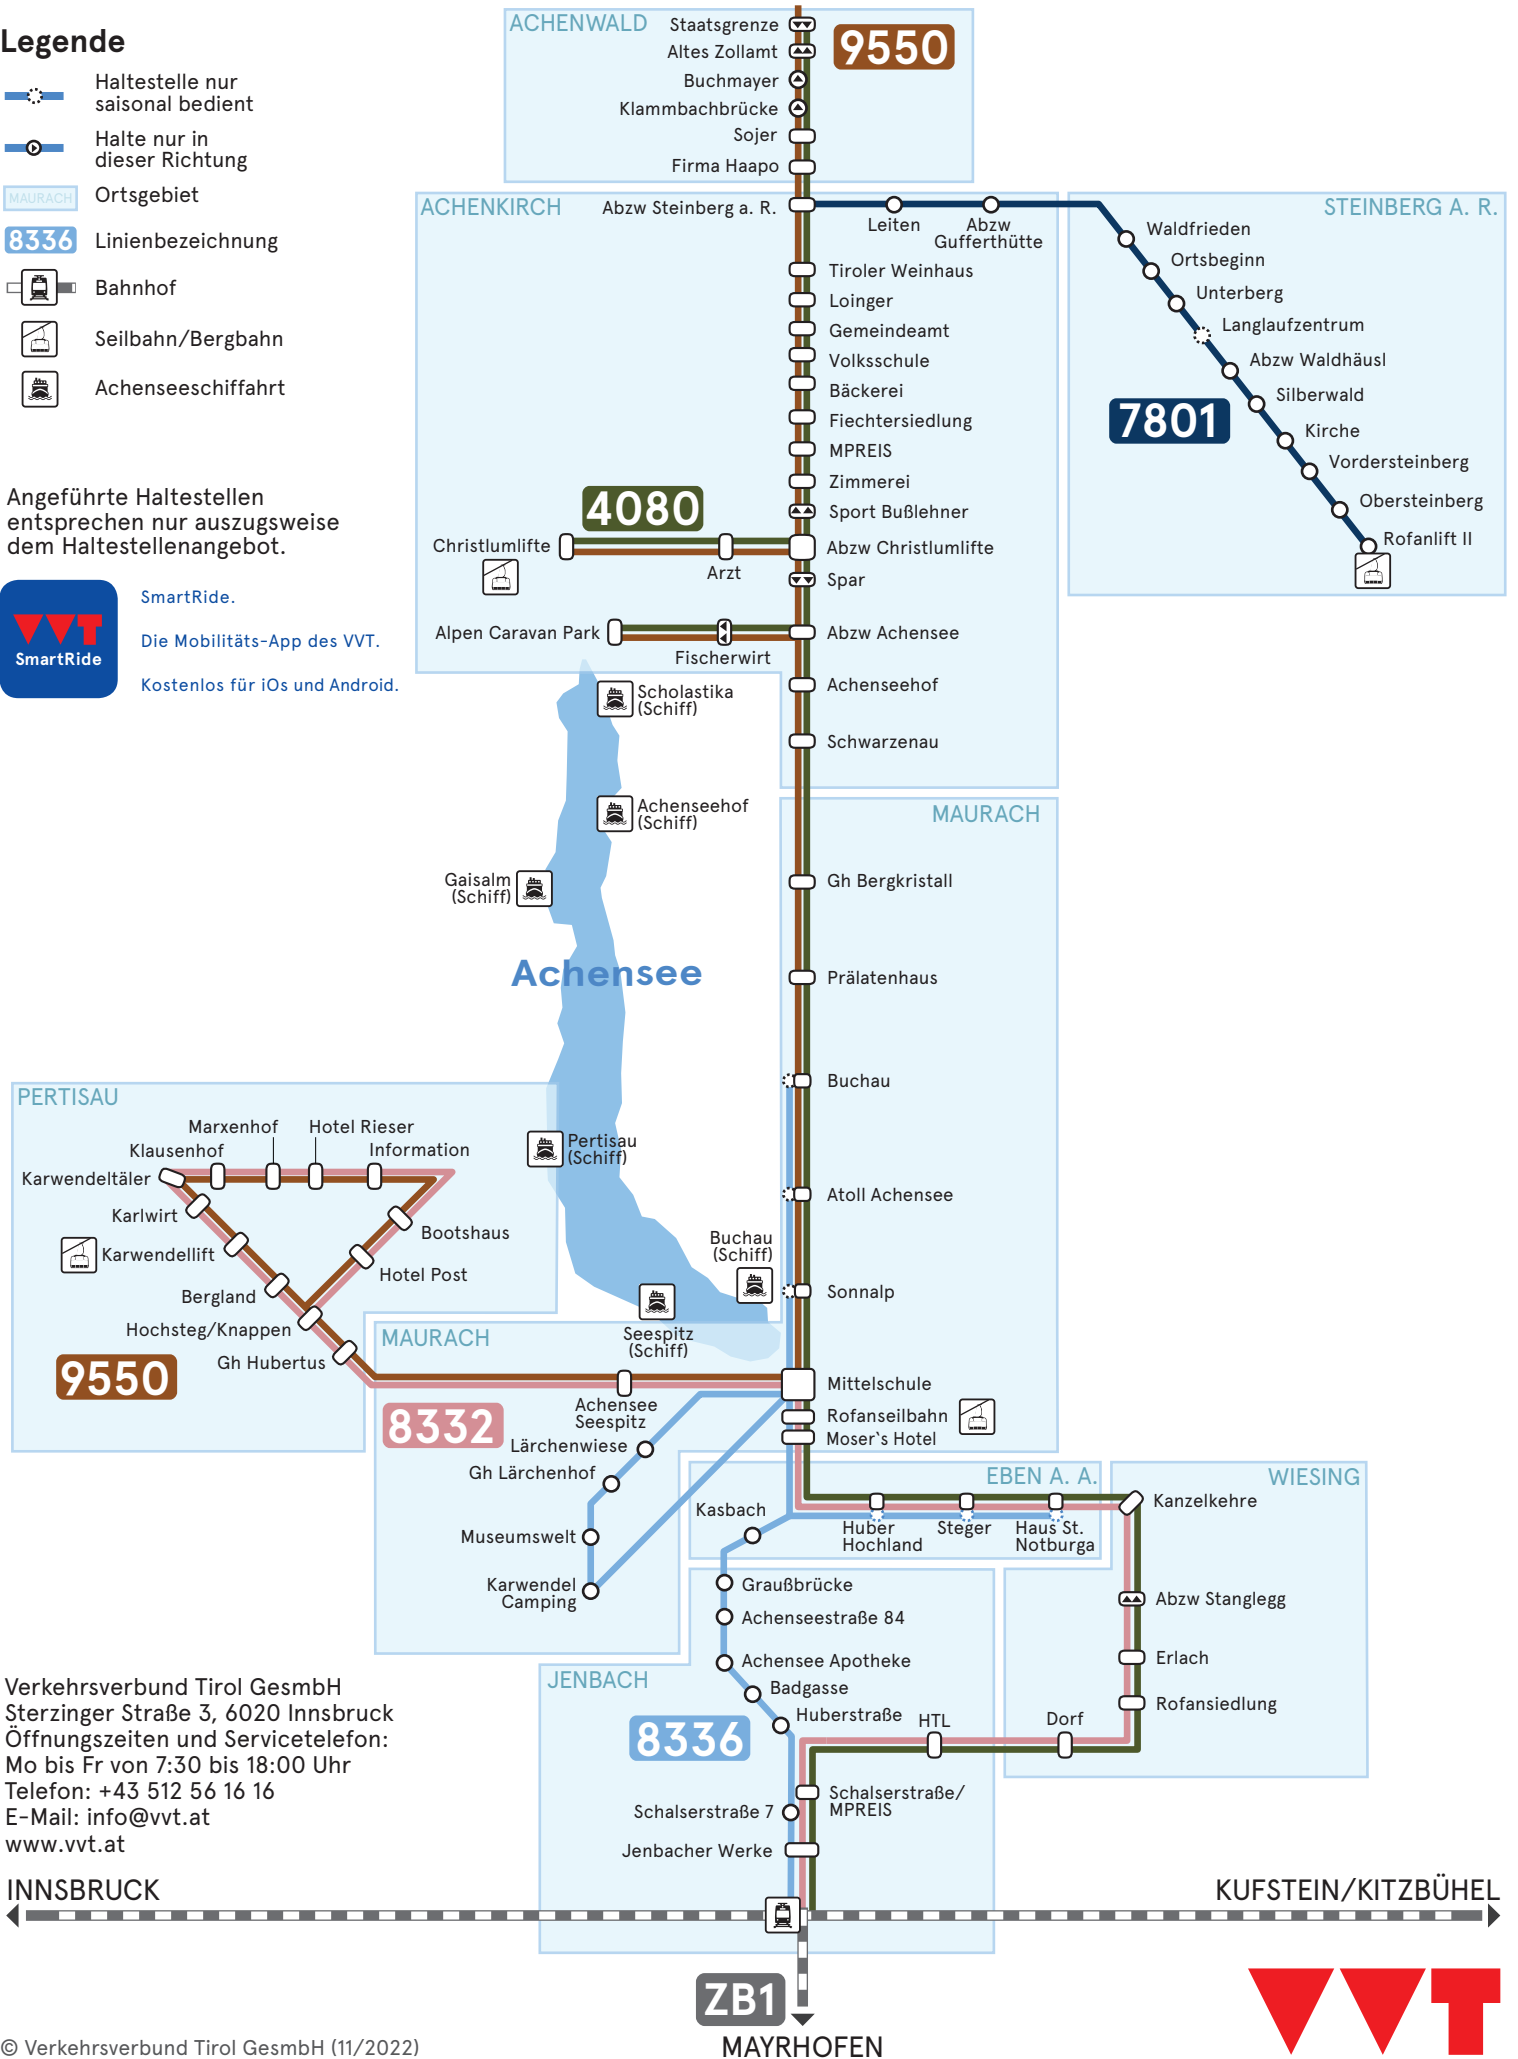

LINIENNETZPLAN REGION ACHENSEE TEGERNSEE (D)

Legende

-  Haltestelle nur saisonal bedient
-  Halte nur in dieser Richtung
- MAURACH Ortsgebiet
- 8336 Linienbezeichnung
-  Bahnhof
-  Seilbahn/Bergbahn
-  Achenseeschifffahrt

Angeführte Haltestellen entsprechen nur auszugsweise dem Haltestellenangebot.

SmartRide.
Die Mobilitäts-App des VVT.
Kostenlos für iOS und Android.

Verkehrsverbund Tirol GesmbH
Sterzinger Straße 3, 6020 Innsbruck
Öffnungszeiten und Servicetelefon:
Mo bis Fr von 7:30 bis 18:00 Uhr
Telefon: +43 512 56 16 16
E-Mail: info@vvt.at
www.vvt.at

INNSBRUCK KUFSTEIN/KITZBÜHEL

ZB1
MAYRHOFEN