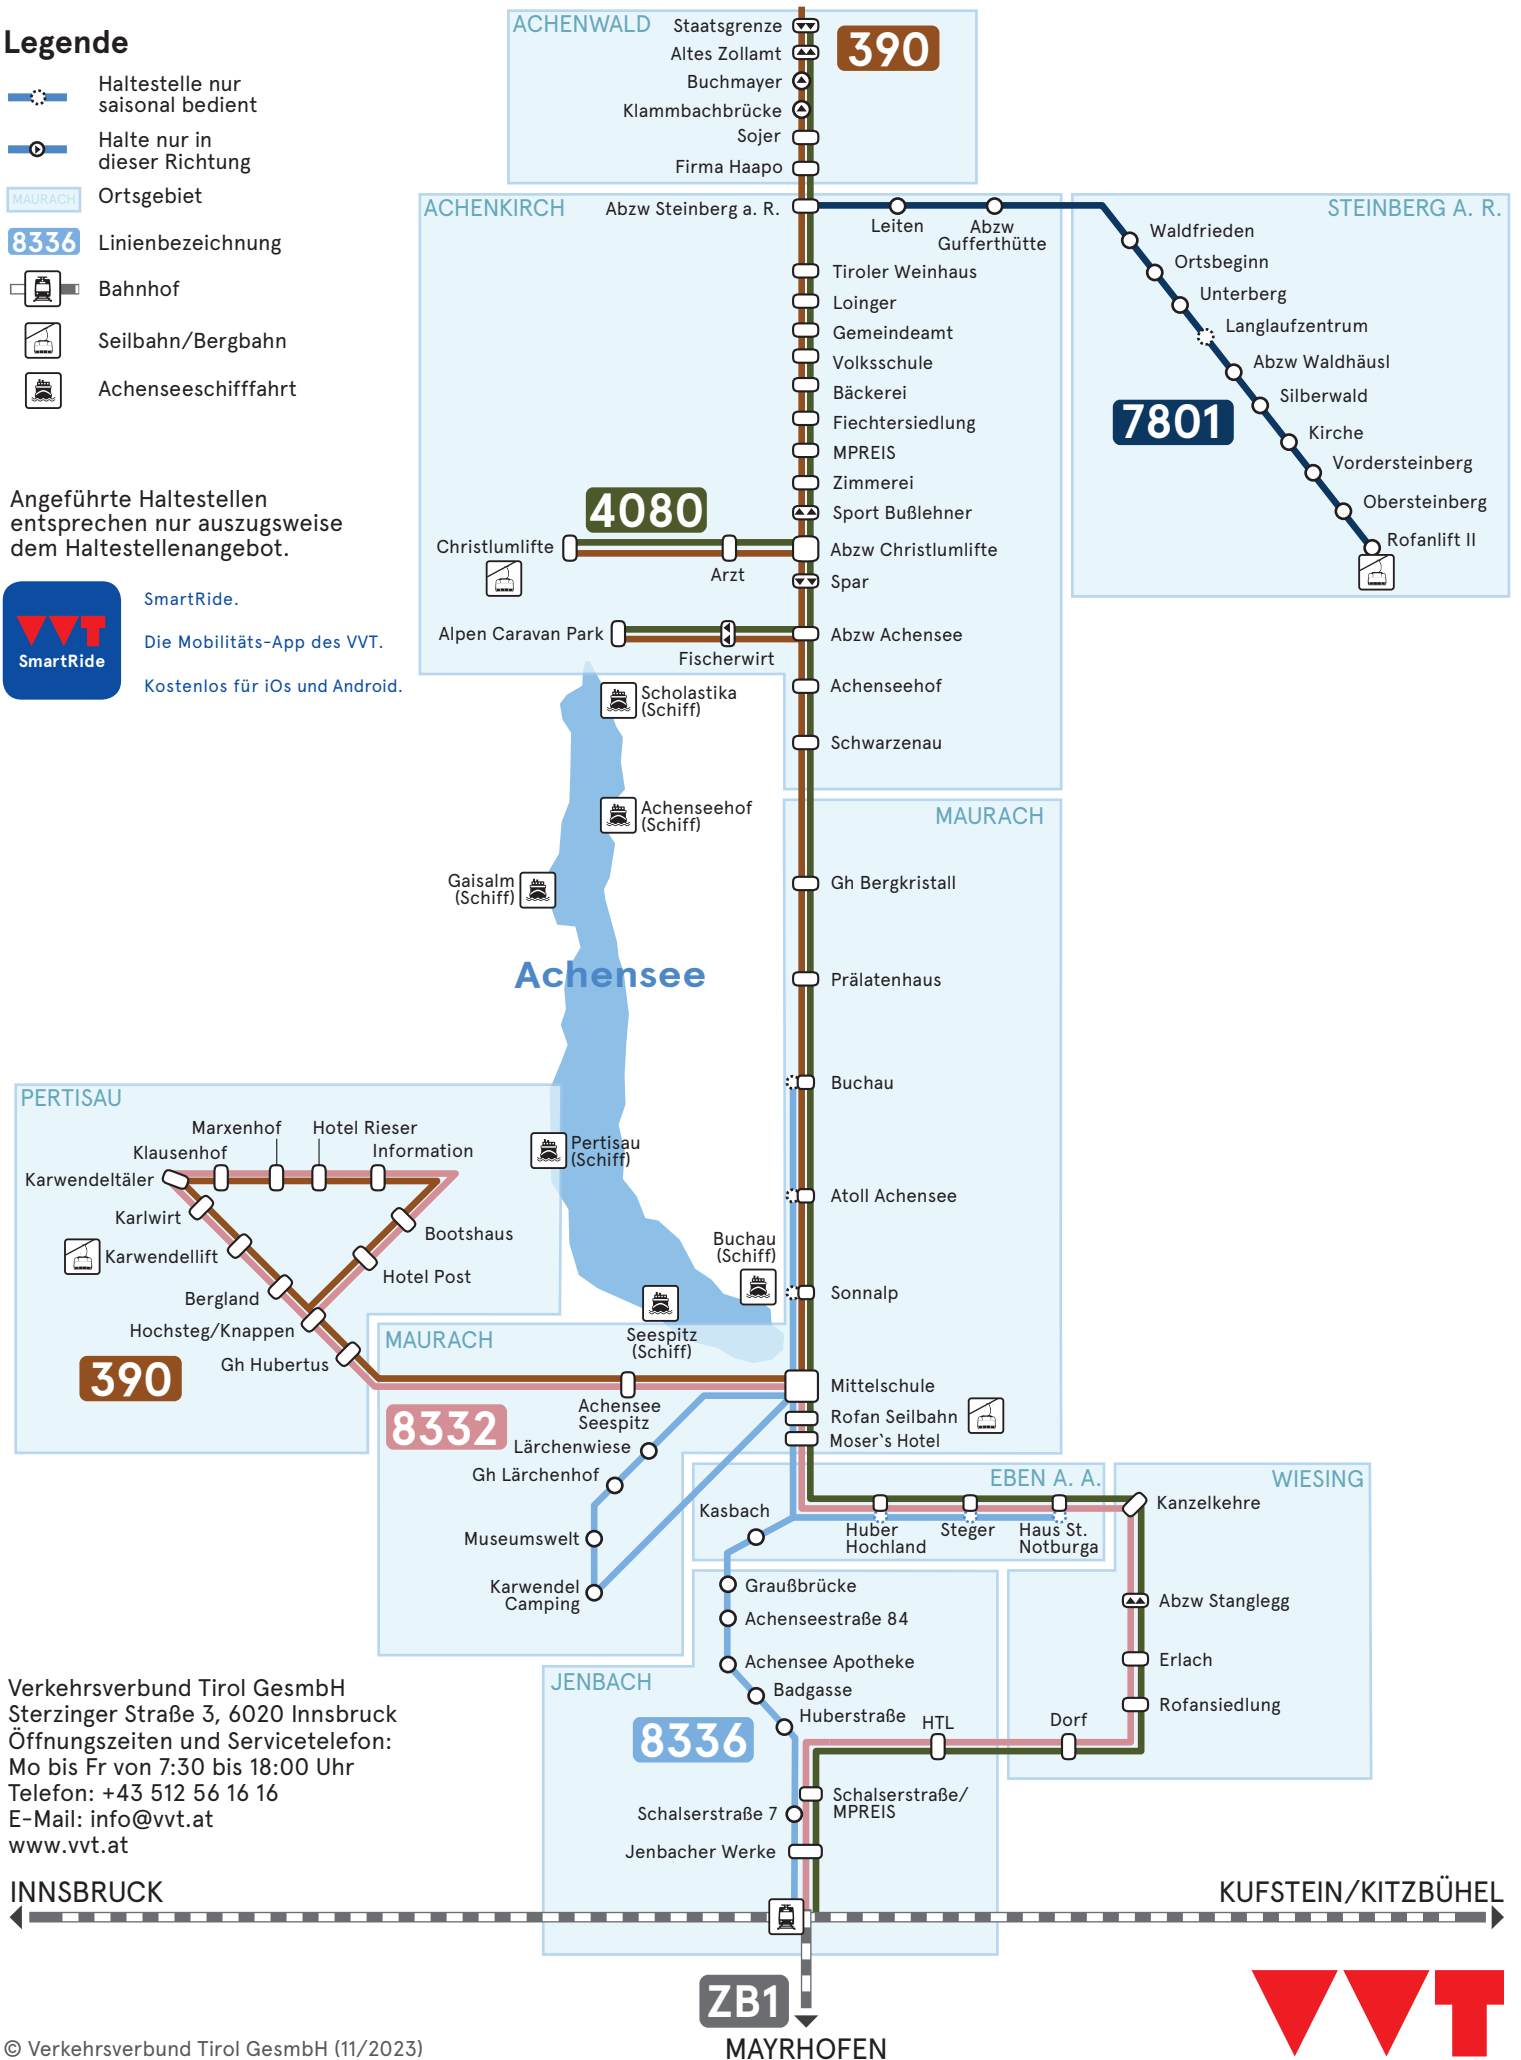

LINIENNETZPLAN REGION ACHENSEE TEGERNSEE (D)

Legende

-  Haltestelle nur saisonal bedient
-  Halte nur in dieser Richtung
- MAURACH Ortsgebiet
- 8336 Linienbezeichnung
-  Bahnhof
-  Seilbahn/Bergbahn
-  Achenseeschifffahrt

Angeführte Haltestellen entsprechen nur auszugsweise dem Haltestellenangebot.

SmartRide.
Die Mobilitäts-App des VVT.
Kostenlos für iOS und Android.

Verkehrsverbund Tirol GesmbH
Sterzinger Straße 3, 6020 Innsbruck
Öffnungszeiten und Servicetelefon:
Mo bis Fr von 7:30 bis 18:00 Uhr
Telefon: +43 512 56 16 16
E-Mail: info@vvt.at
www.vvt.at

INNSBRUCK

KUFSTEIN/KITZBÜHEL

ZB1
MAYRHOFEN