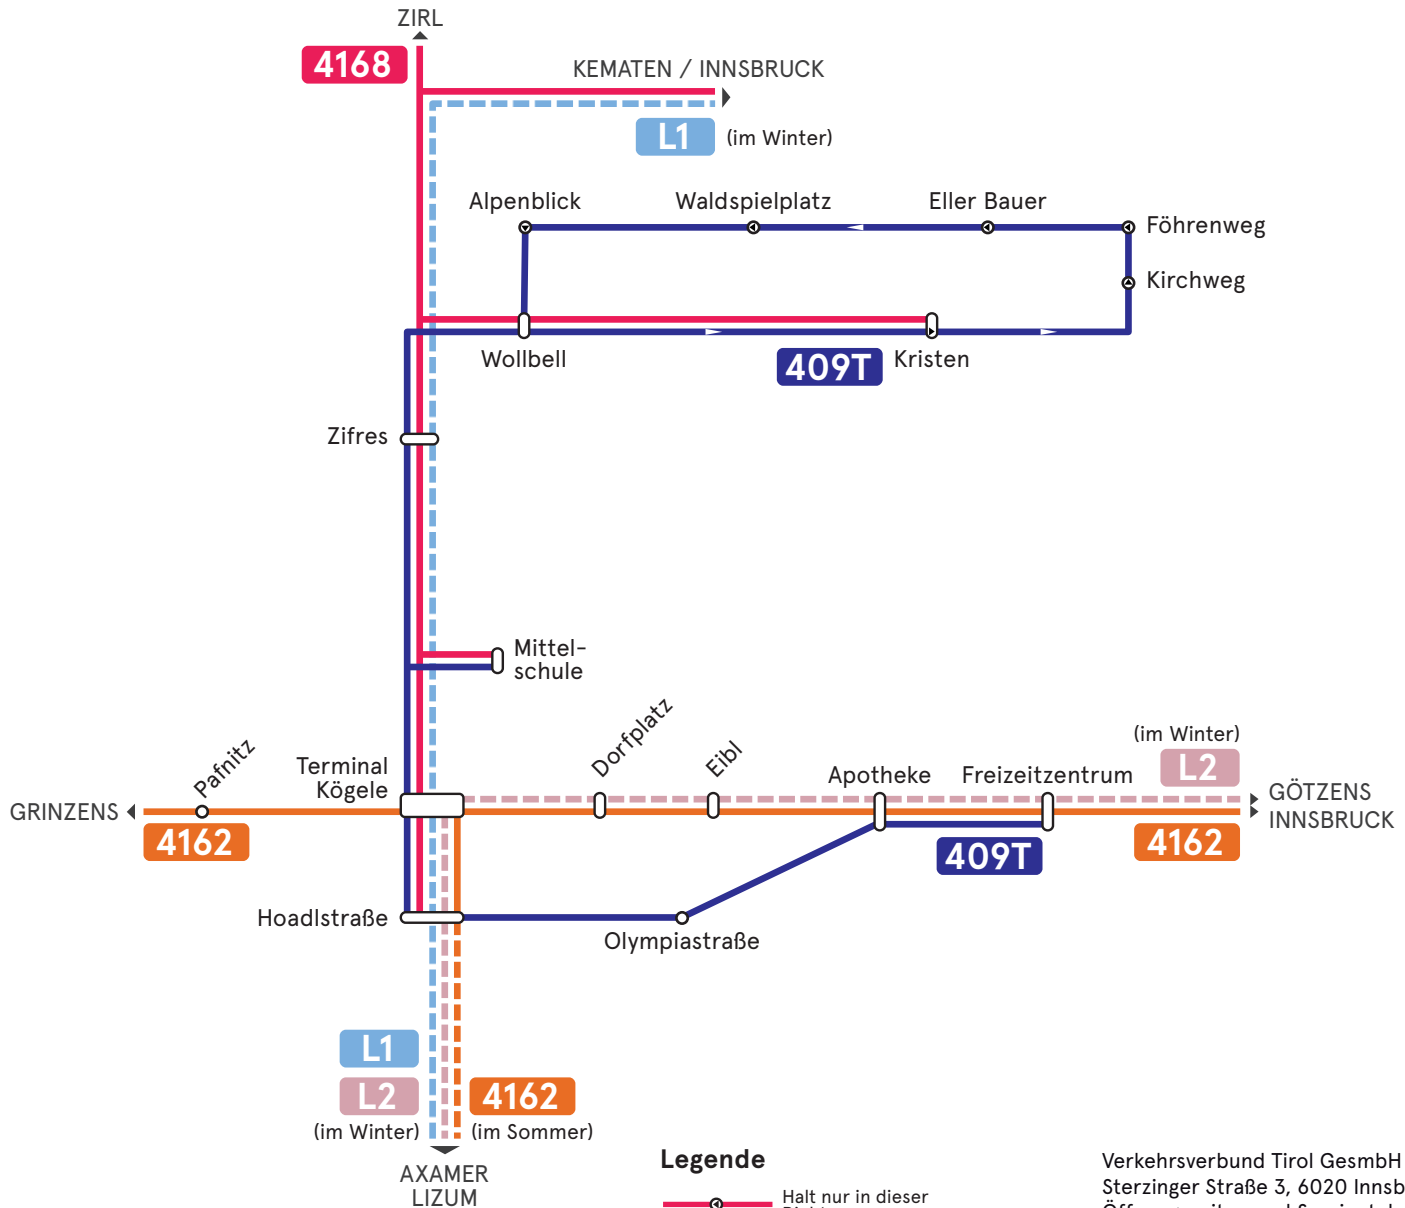

# LINIENNETZPLAN AXAMS

## Legende

-  Halt nur in dieser Richtung
-  Linie verkehrt saisonal
-  Linienbezeichnung

Die Linien 4162 und L1 bedienen auch andere Haltestellen; dargestellt ist der Hauptweg.

Verkehrsverbund Tirol GesmbH  
 Sterzinger Straße 3, 6020 Innsbruck  
 Öffnungszeiten und Servicetelefon:  
 Mo bis Fr von 7:30 bis 18:00 Uhr  
 Telefon: +43 512 56 16 16  
 E-Mail: [info@vvt.at](mailto:info@vvt.at)  
[www.vvt.at](http://www.vvt.at)

© Verkehrsverbund Tirol GesmbH (11/2022)

SmartRide.

Die Mobilitäts-App des VVT.

Kostenlos für iOS und Android.