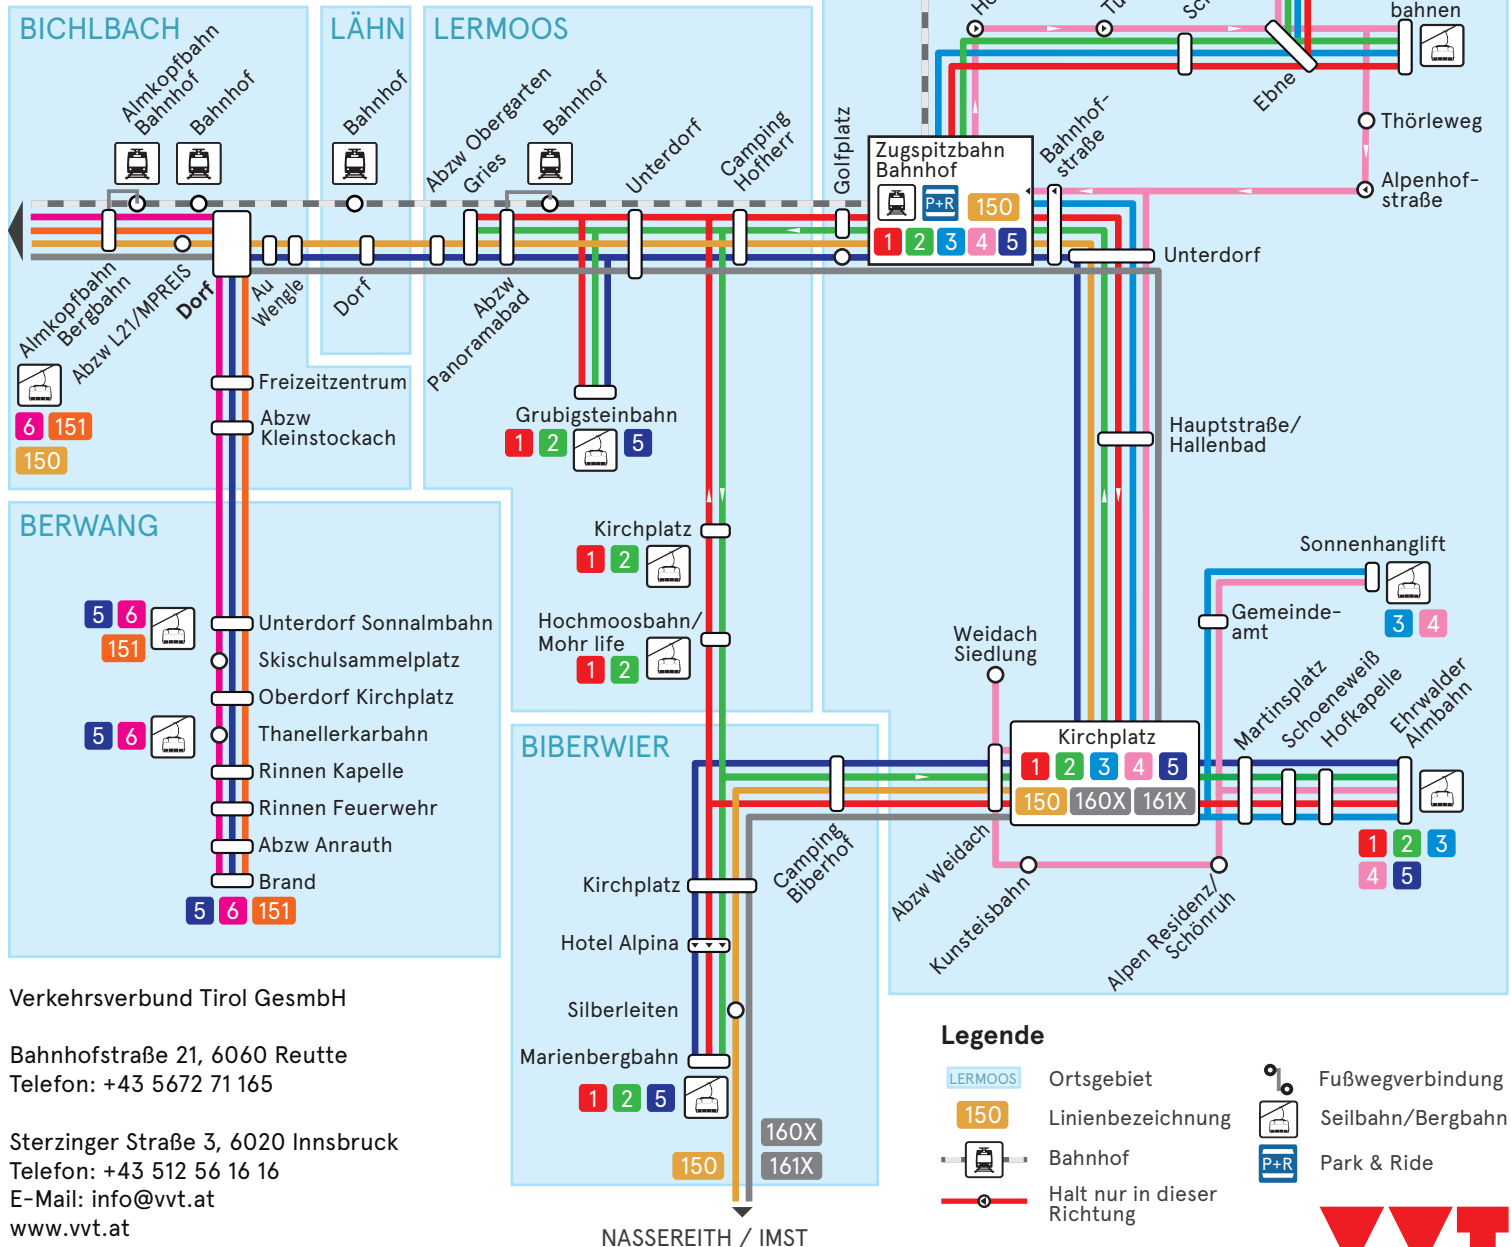

LINIENNETZPLAN: WINTER TIROLER ZUGSPITZ ARENA

SmartRide.

Die Mobilitäts-App des VVT.

Kostenlos für iOS und Android.

REUTE / FÜSSEN (D)

Verkehrsverbund Tirol GesmbH

Bahnhofstraße 21, 6060 Reutte
Telefon: +43 5672 71 165

Sterzinger Straße 3, 6020 Innsbruck
Telefon: +43 512 56 16 16
E-Mail: info@vvt.at
www.vvt.at

© Verkehrsverbund Tirol GesmbH (05/2022)

Legende

- LERMOOS Ortsgebiet
- 150 Linienbezeichnung
- Bahnhof
- Halt nur in dieser Richtung
- Fußwegverbindung
- Seilbahn/Bergbahn
- P+R Park & Ride