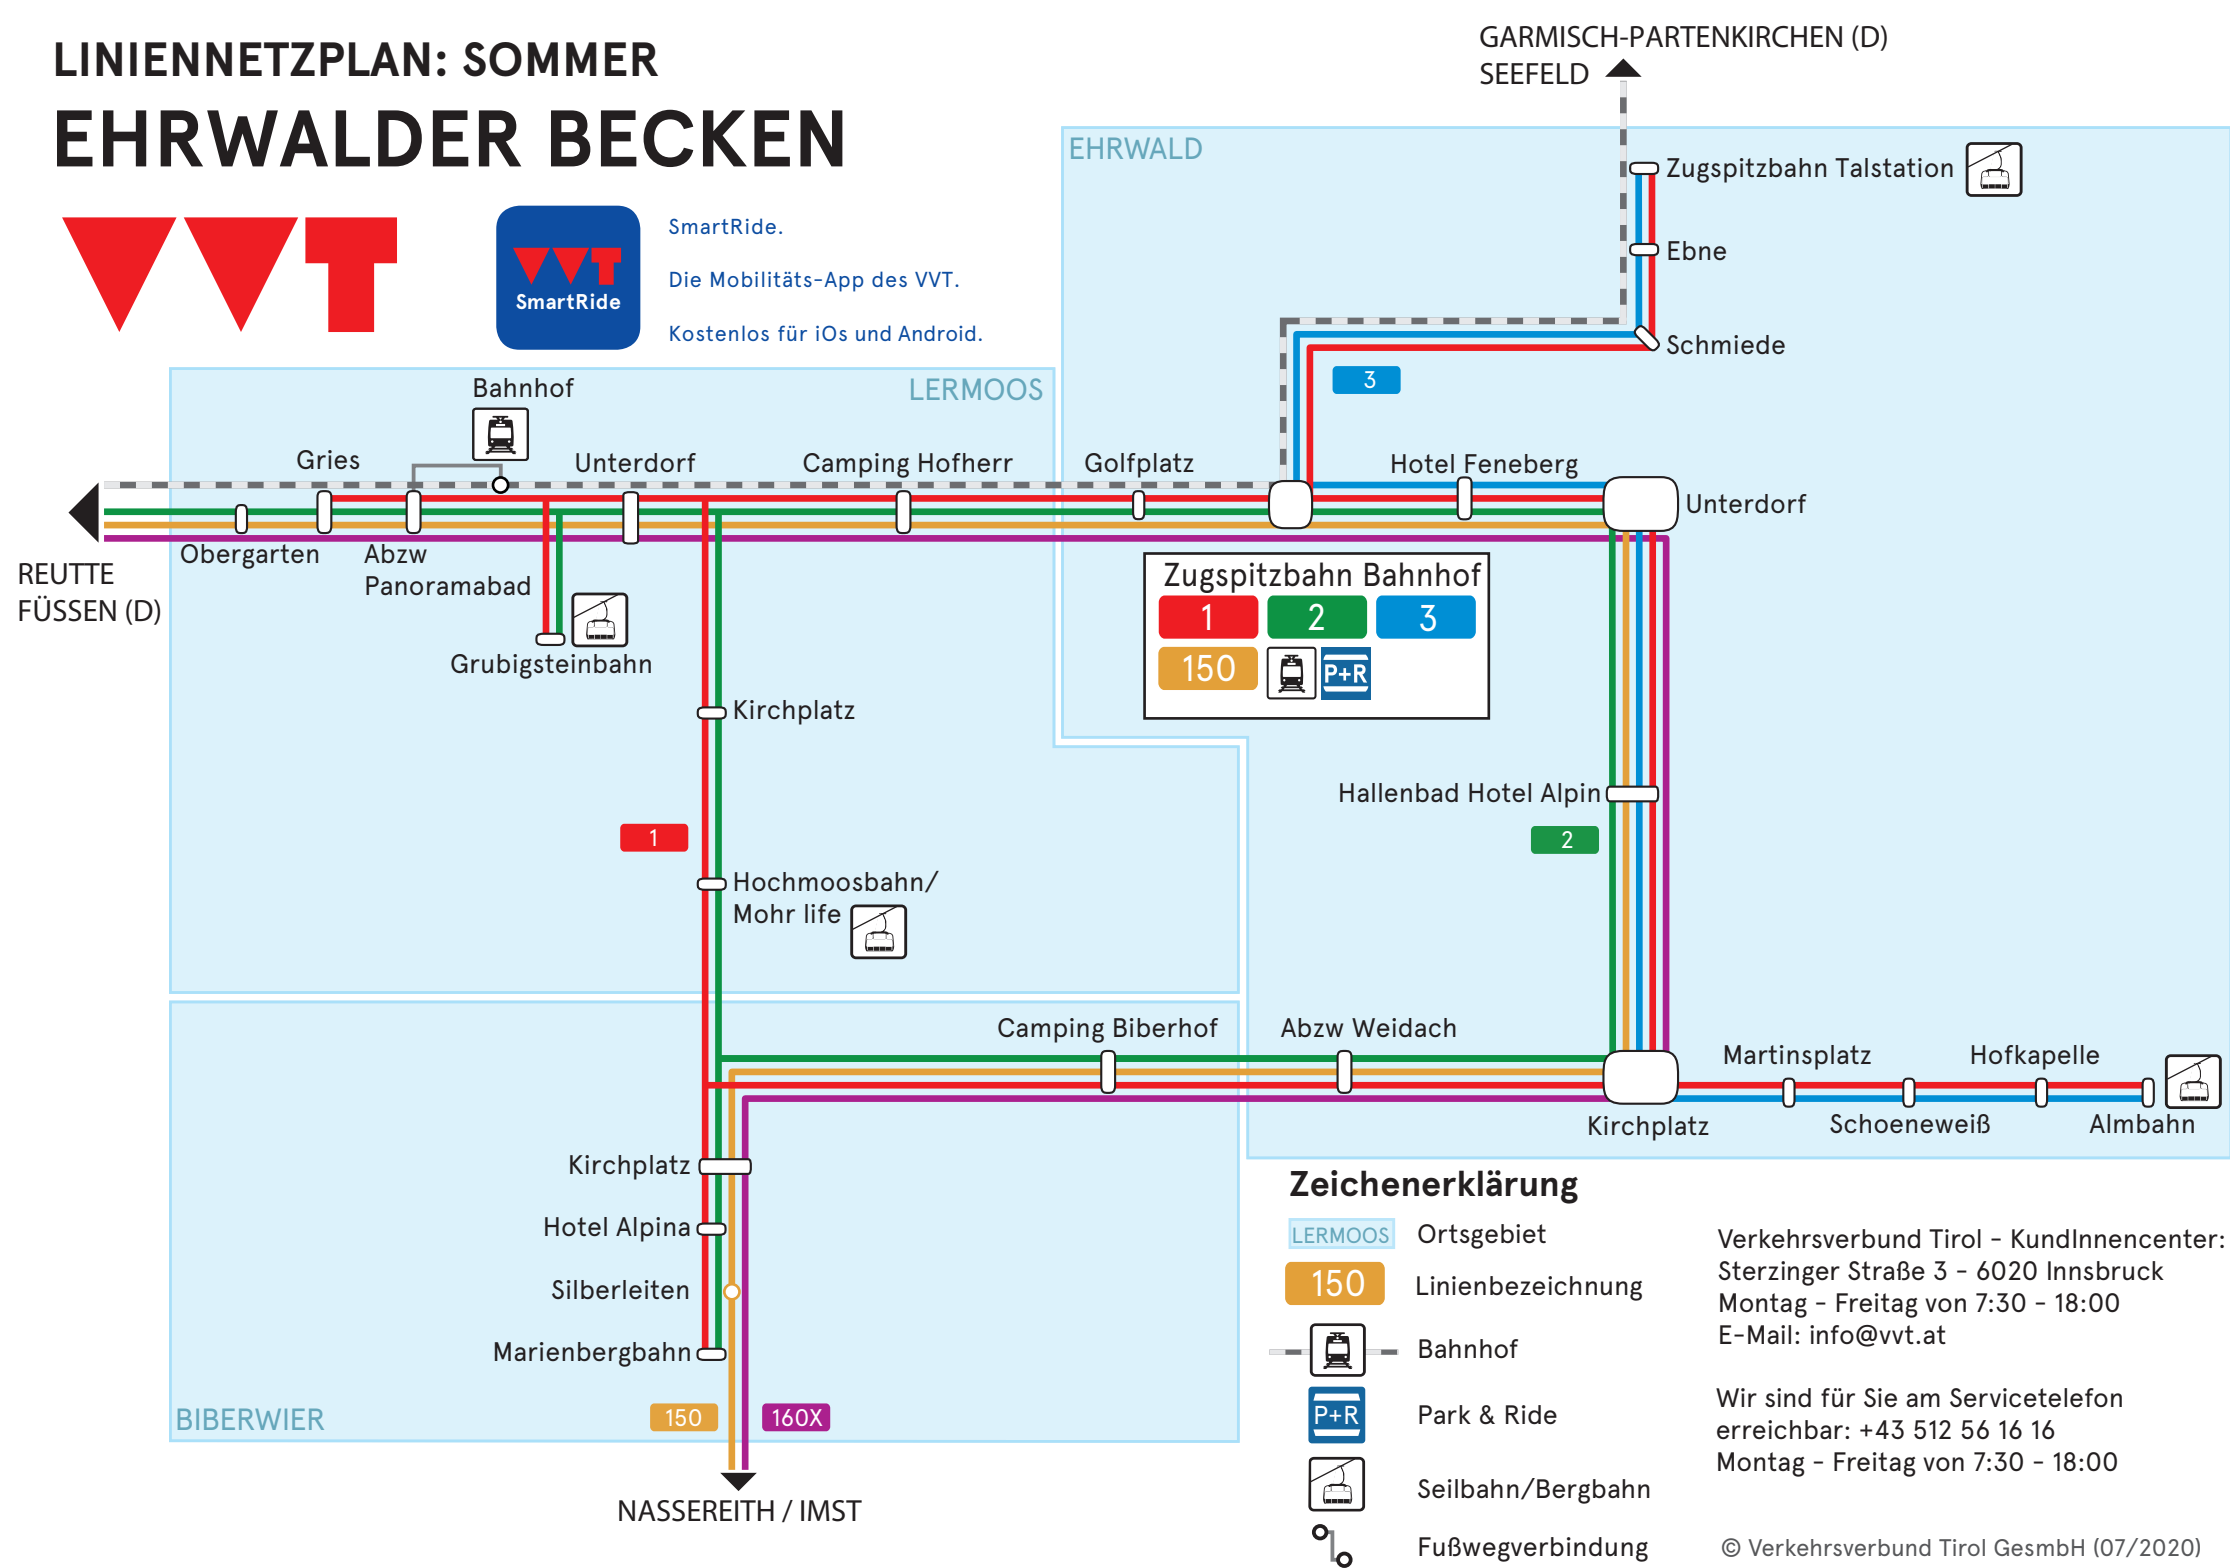

LINIENNETZPLAN: SOMMER

EHRWALDER BECKEN

SmartRide.
Die Mobilitäts-App des VVT.
Kostenlos für iOS und Android.

Zugspitzbahn Bahnhof

1	2	3
150		

Zeichenerklärung

- Ortsgebiet
- Linienbezeichnung
- Bahnhof
- Park & Ride
- Seilbahn/Bergbahn
- Fußwegverbindung

Verkehrsverbund Tirol - KundInnencenter:
Sterzinger Straße 3 - 6020 Innsbruck
Montag - Freitag von 7:30 - 18:00
E-Mail: info@vvt.at

Wir sind für Sie am Servicetelefon
erreichbar: +43 512 56 16 16
Montag - Freitag von 7:30 - 18:00