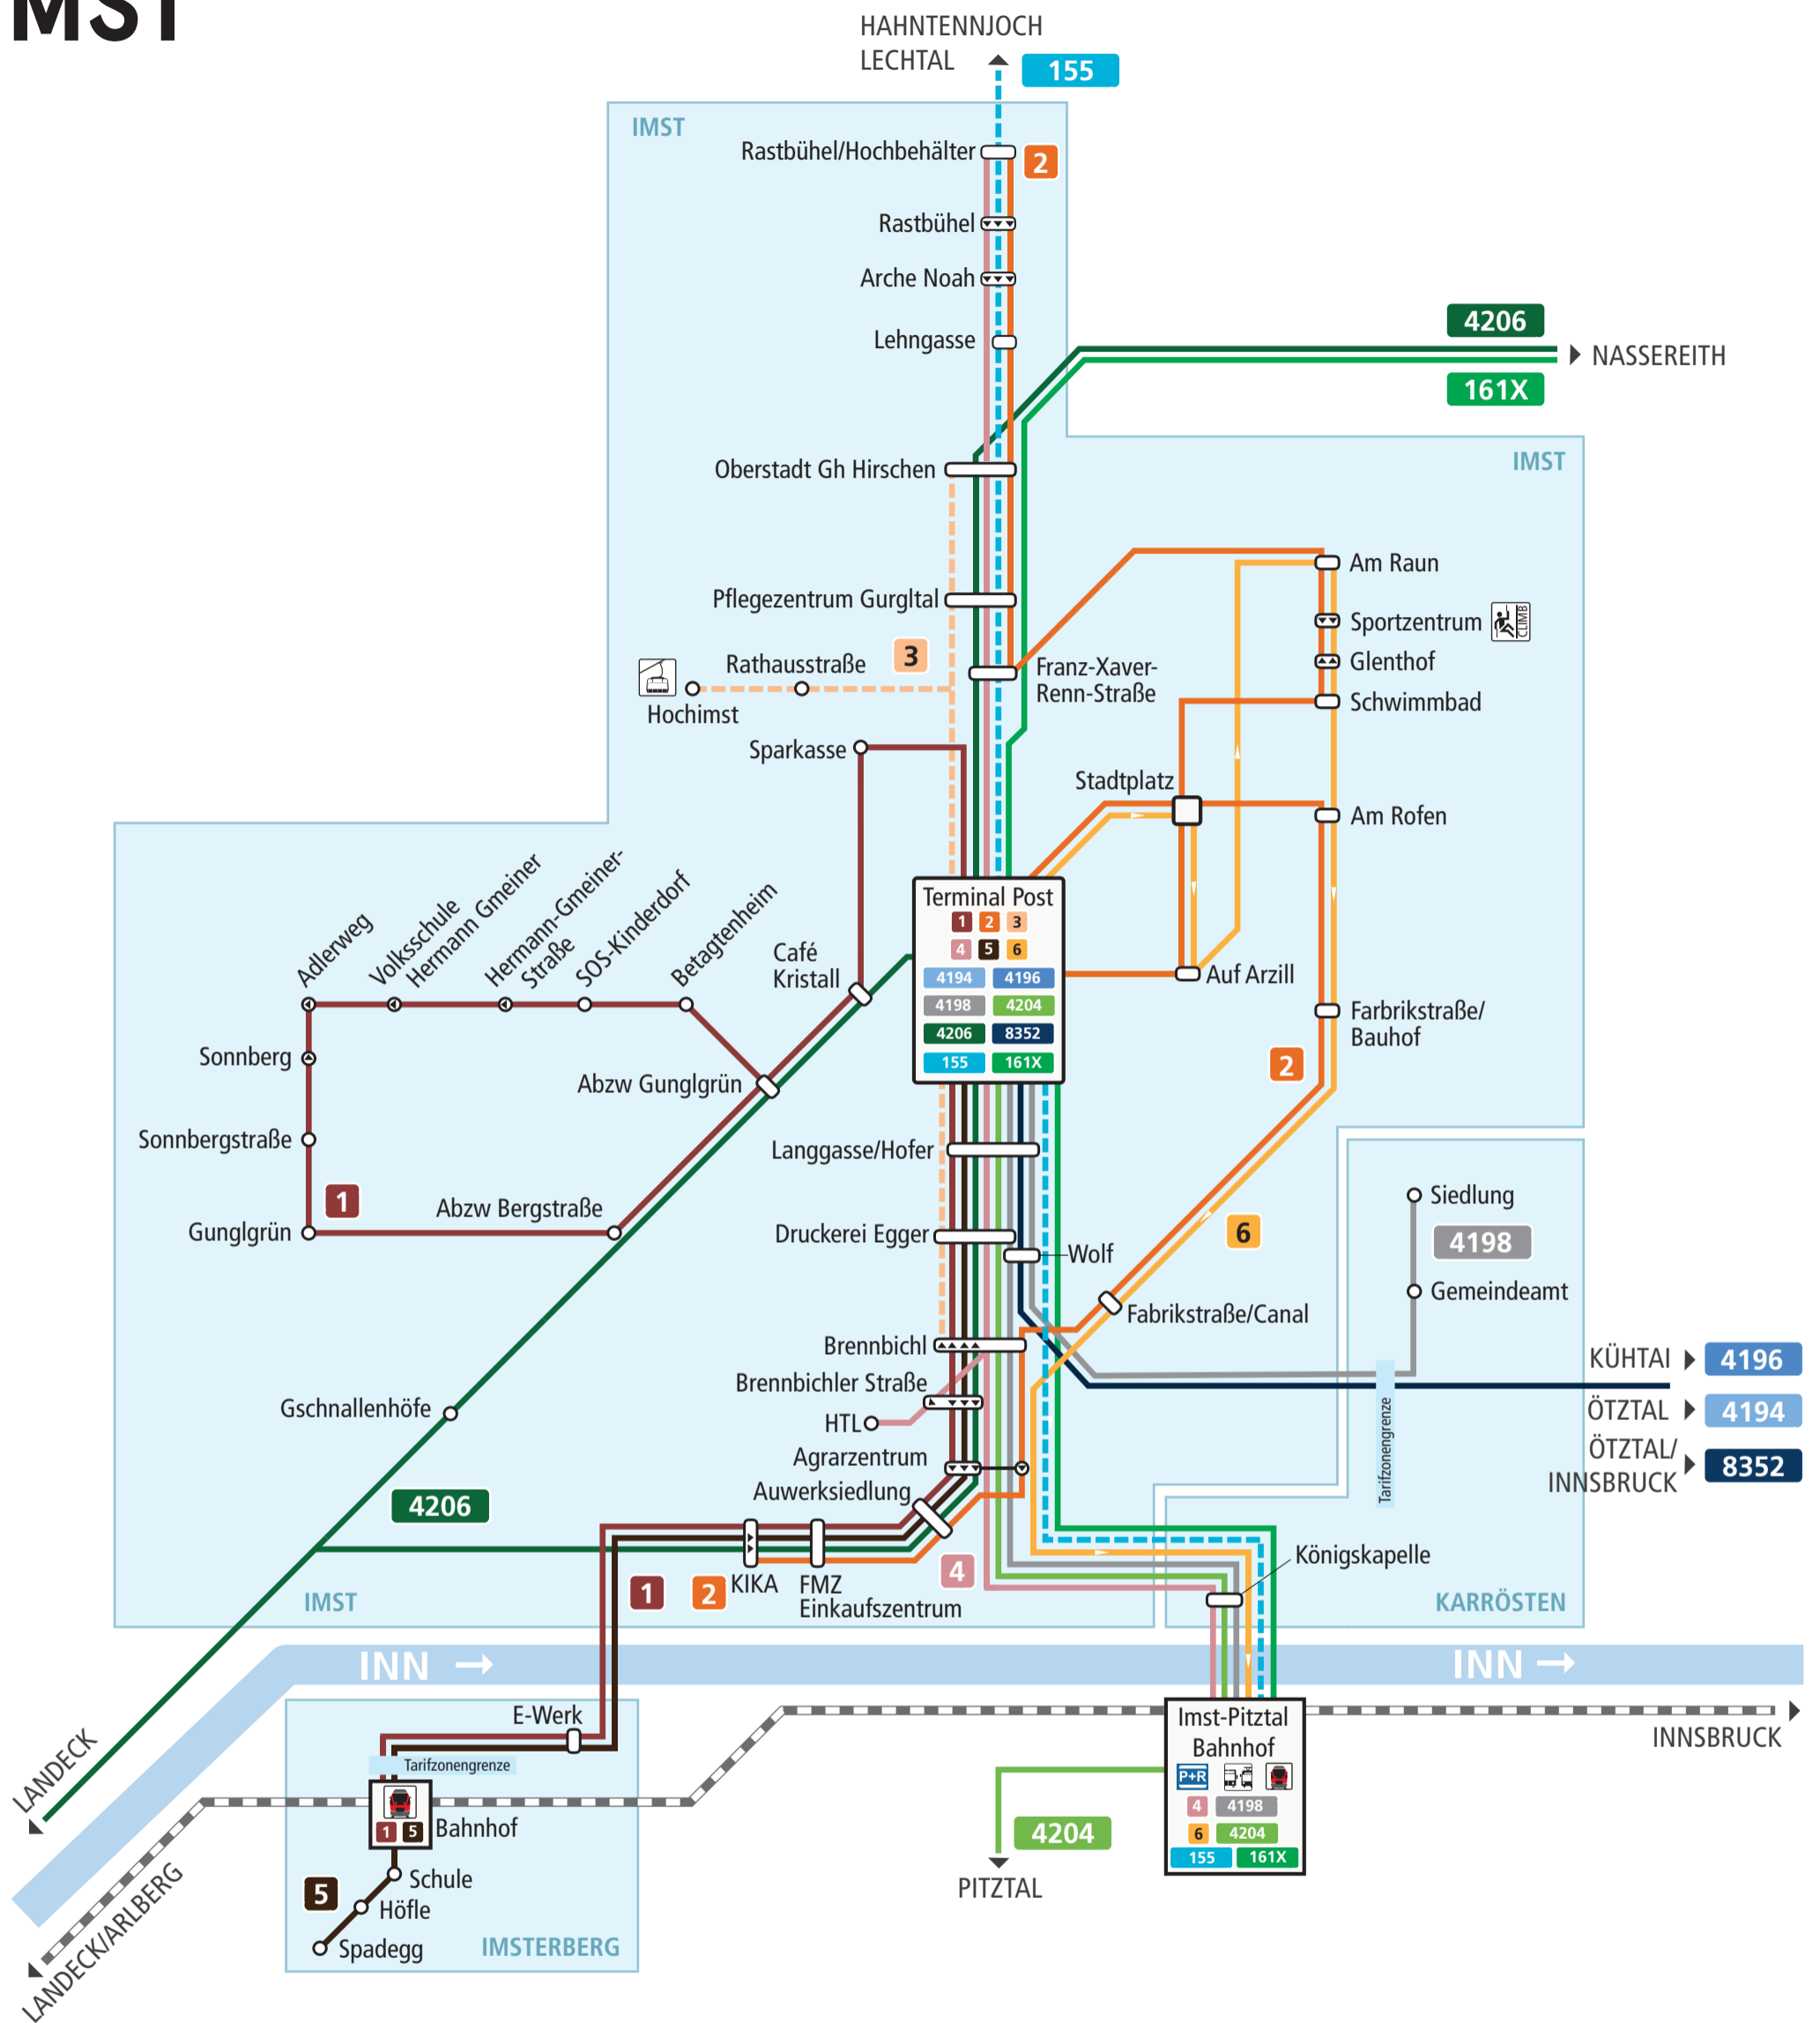

LINIENNETZPLAN IMST

Legende

- Haltestelle
- Halt nur in dieser Richtung
- Linie wird nur saisonal bedient
- Schiene/Zug
- Linienbezeichnung
- Ortsgebiet
- Übergang zur nächsten Tarifzone
- Bahnhof/Bahnhaltestelle
- Park & Ride
- Anbindung an Orts-/Stadtverkehr

Fußwegverbindung

Nächstgelegene Haltestelle zu:

- Kletterhalle
- Seilbahn/Bergbahn

SmartRide.
Die Mobilitäts-App des VVT.
Kostenlos für iOS und Android.

Verkehrsverbund Tirol GesmbH
Sterzinger Straße 3, 6020 Innsbruck
Öffnungszeiten und Servicetelefon:
Mo bis Fr von 7:30 bis 18:00 Uhr
Telefon: +43 512 56 16 16
E-Mail: info@vvt.at
www.vvt.at