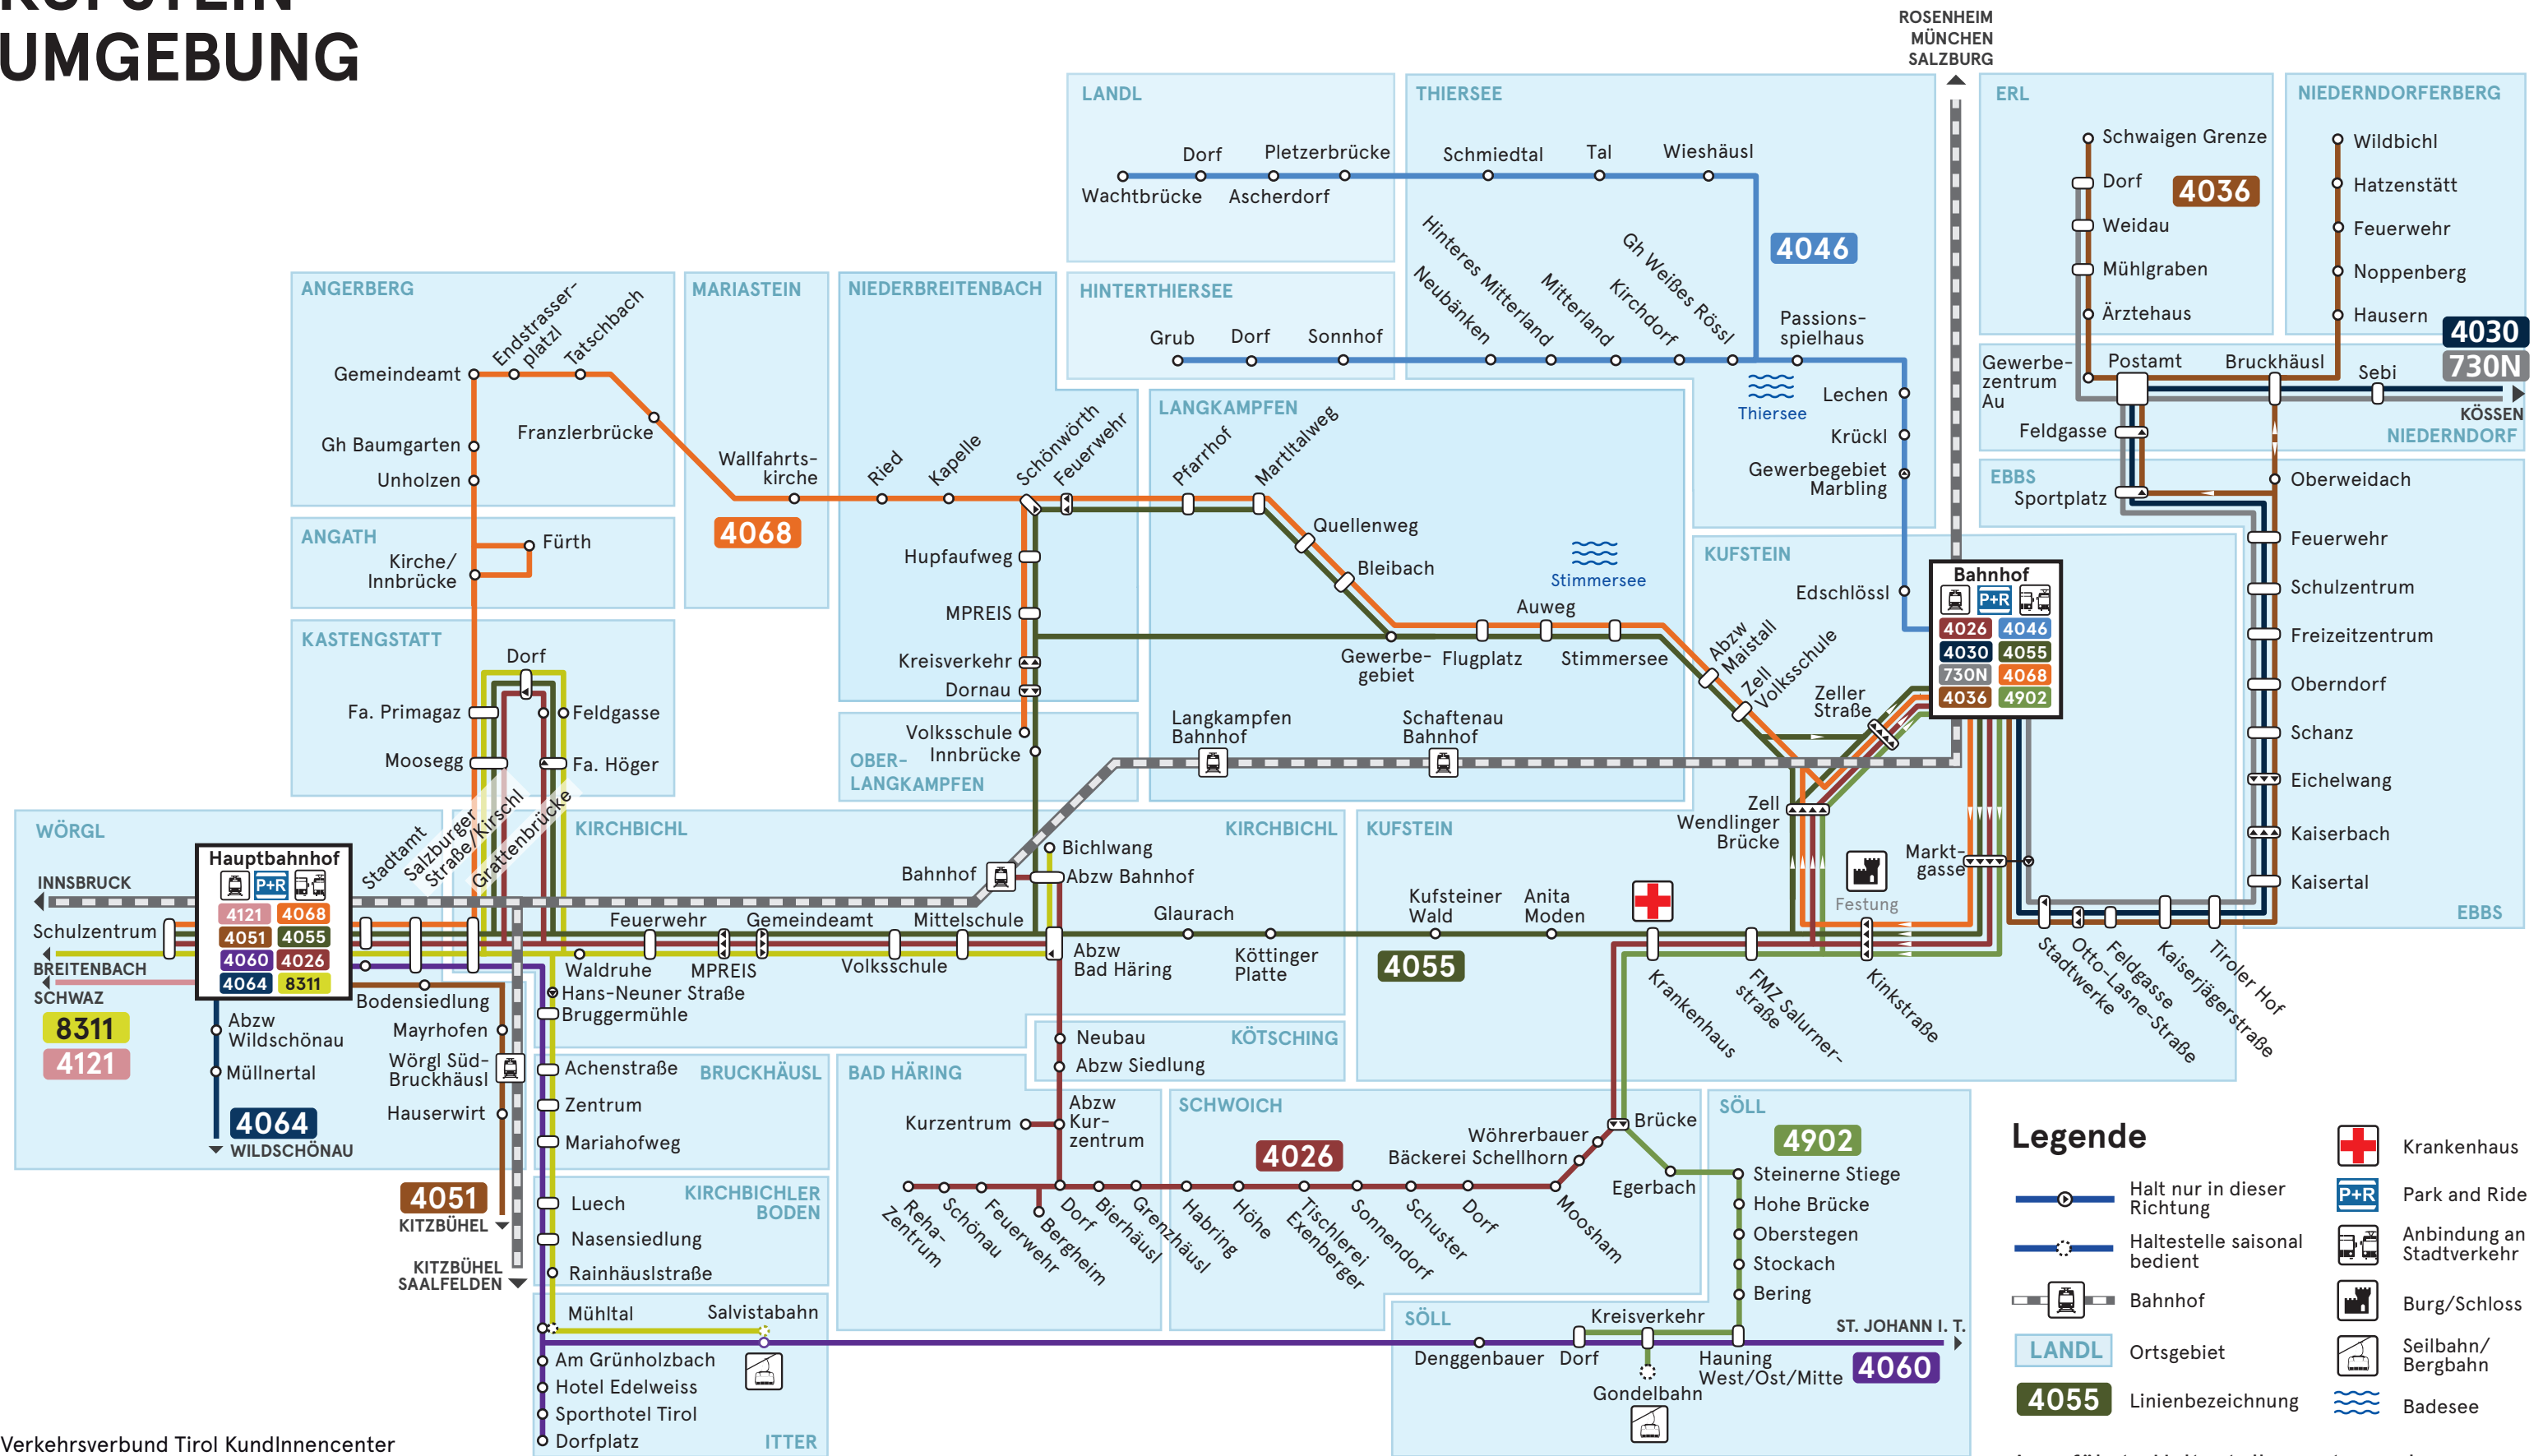

# LINIENNETZPLAN KUFSTEIN UMGEBUNG

- ### Legende
- Krankenhaus
  - Park and Ride
  - Anbindung an Stadtverkehr
  - Burg/Schloss
  - Seilbahn/Bergbahn
  - Badeseen
  - Halt nur in dieser Richtung
  - Haltestelle saisonal bedient
  - Bahnhof
  - Ortsgebiet
  - Linienbezeichnung

Angeführte Haltestellen entsprechen nur auszugsweise dem Haltestellenangebot.

Verkehrsverbund Tirol KundInnencenter  
 Sterzinger Straße 3, 6020 Innsbruck  
 Öffnungszeiten und Servicetelefon:  
 Mo bis Fr von 7:30 bis 18:00 Uhr  
 Telefon: +43 512 56 16 16  
 E-Mail: info@vvt.at  
 www.vvt.at