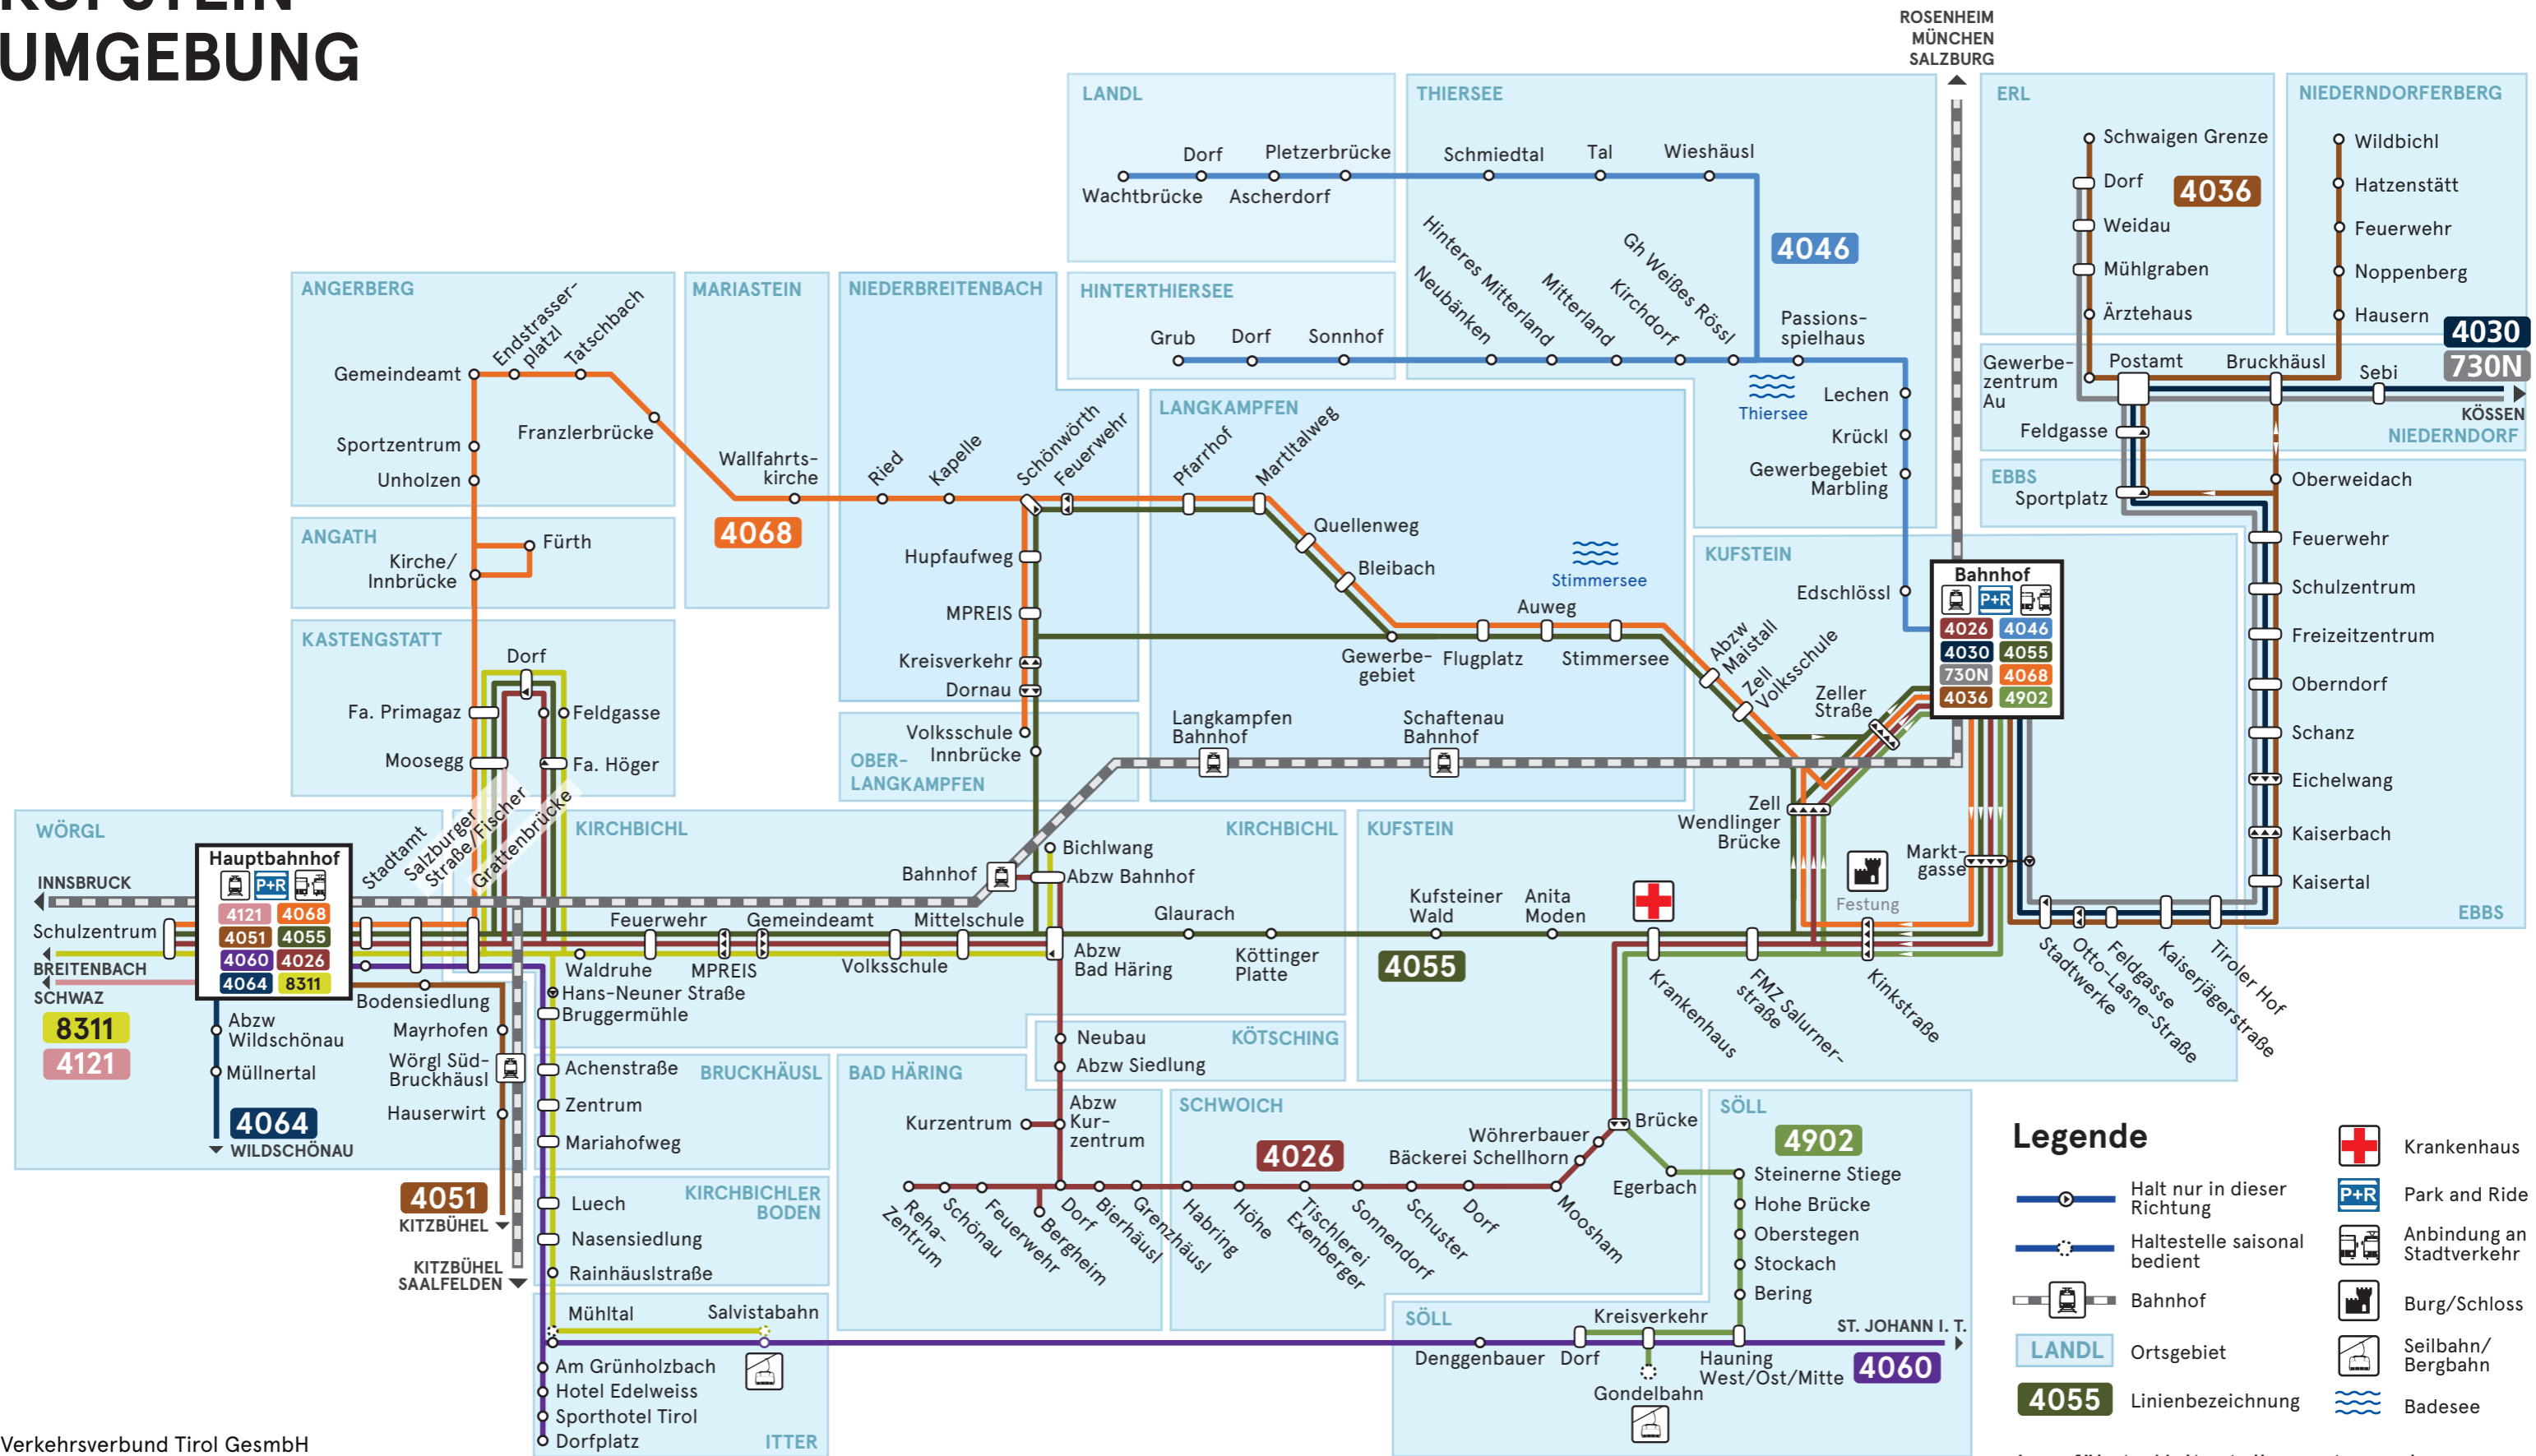

LINIENNETZPLAN KUFSTEIN UMGEBUNG

Legende

- Krankenhaus
- Park and Ride
- Anbindung an Stadtverkehr
- Bahnhof
- Burg/Schloss
- Seilbahn/Bergbahn
- Badeseen
- Ortsgebiet
- Linienbezeichnung

Angeführte Haltestellen entsprechen nur auszugsweise dem Haltestellenangebot.

Verkehrsverbund Tirol GesmbH
 Sterzinger Straße 3, 6020 Innsbruck
 Öffnungszeiten und Servicetelefon:
 Mo bis Fr von 7:30 bis 18:00 Uhr
 Telefon: +43 512 56 16 16
 E-Mail: info@vvt.at
 www.vvt.at

SmartRide.
 Die Mobilitäts-App des VVT.
 Kostenlos für iOS und Android.