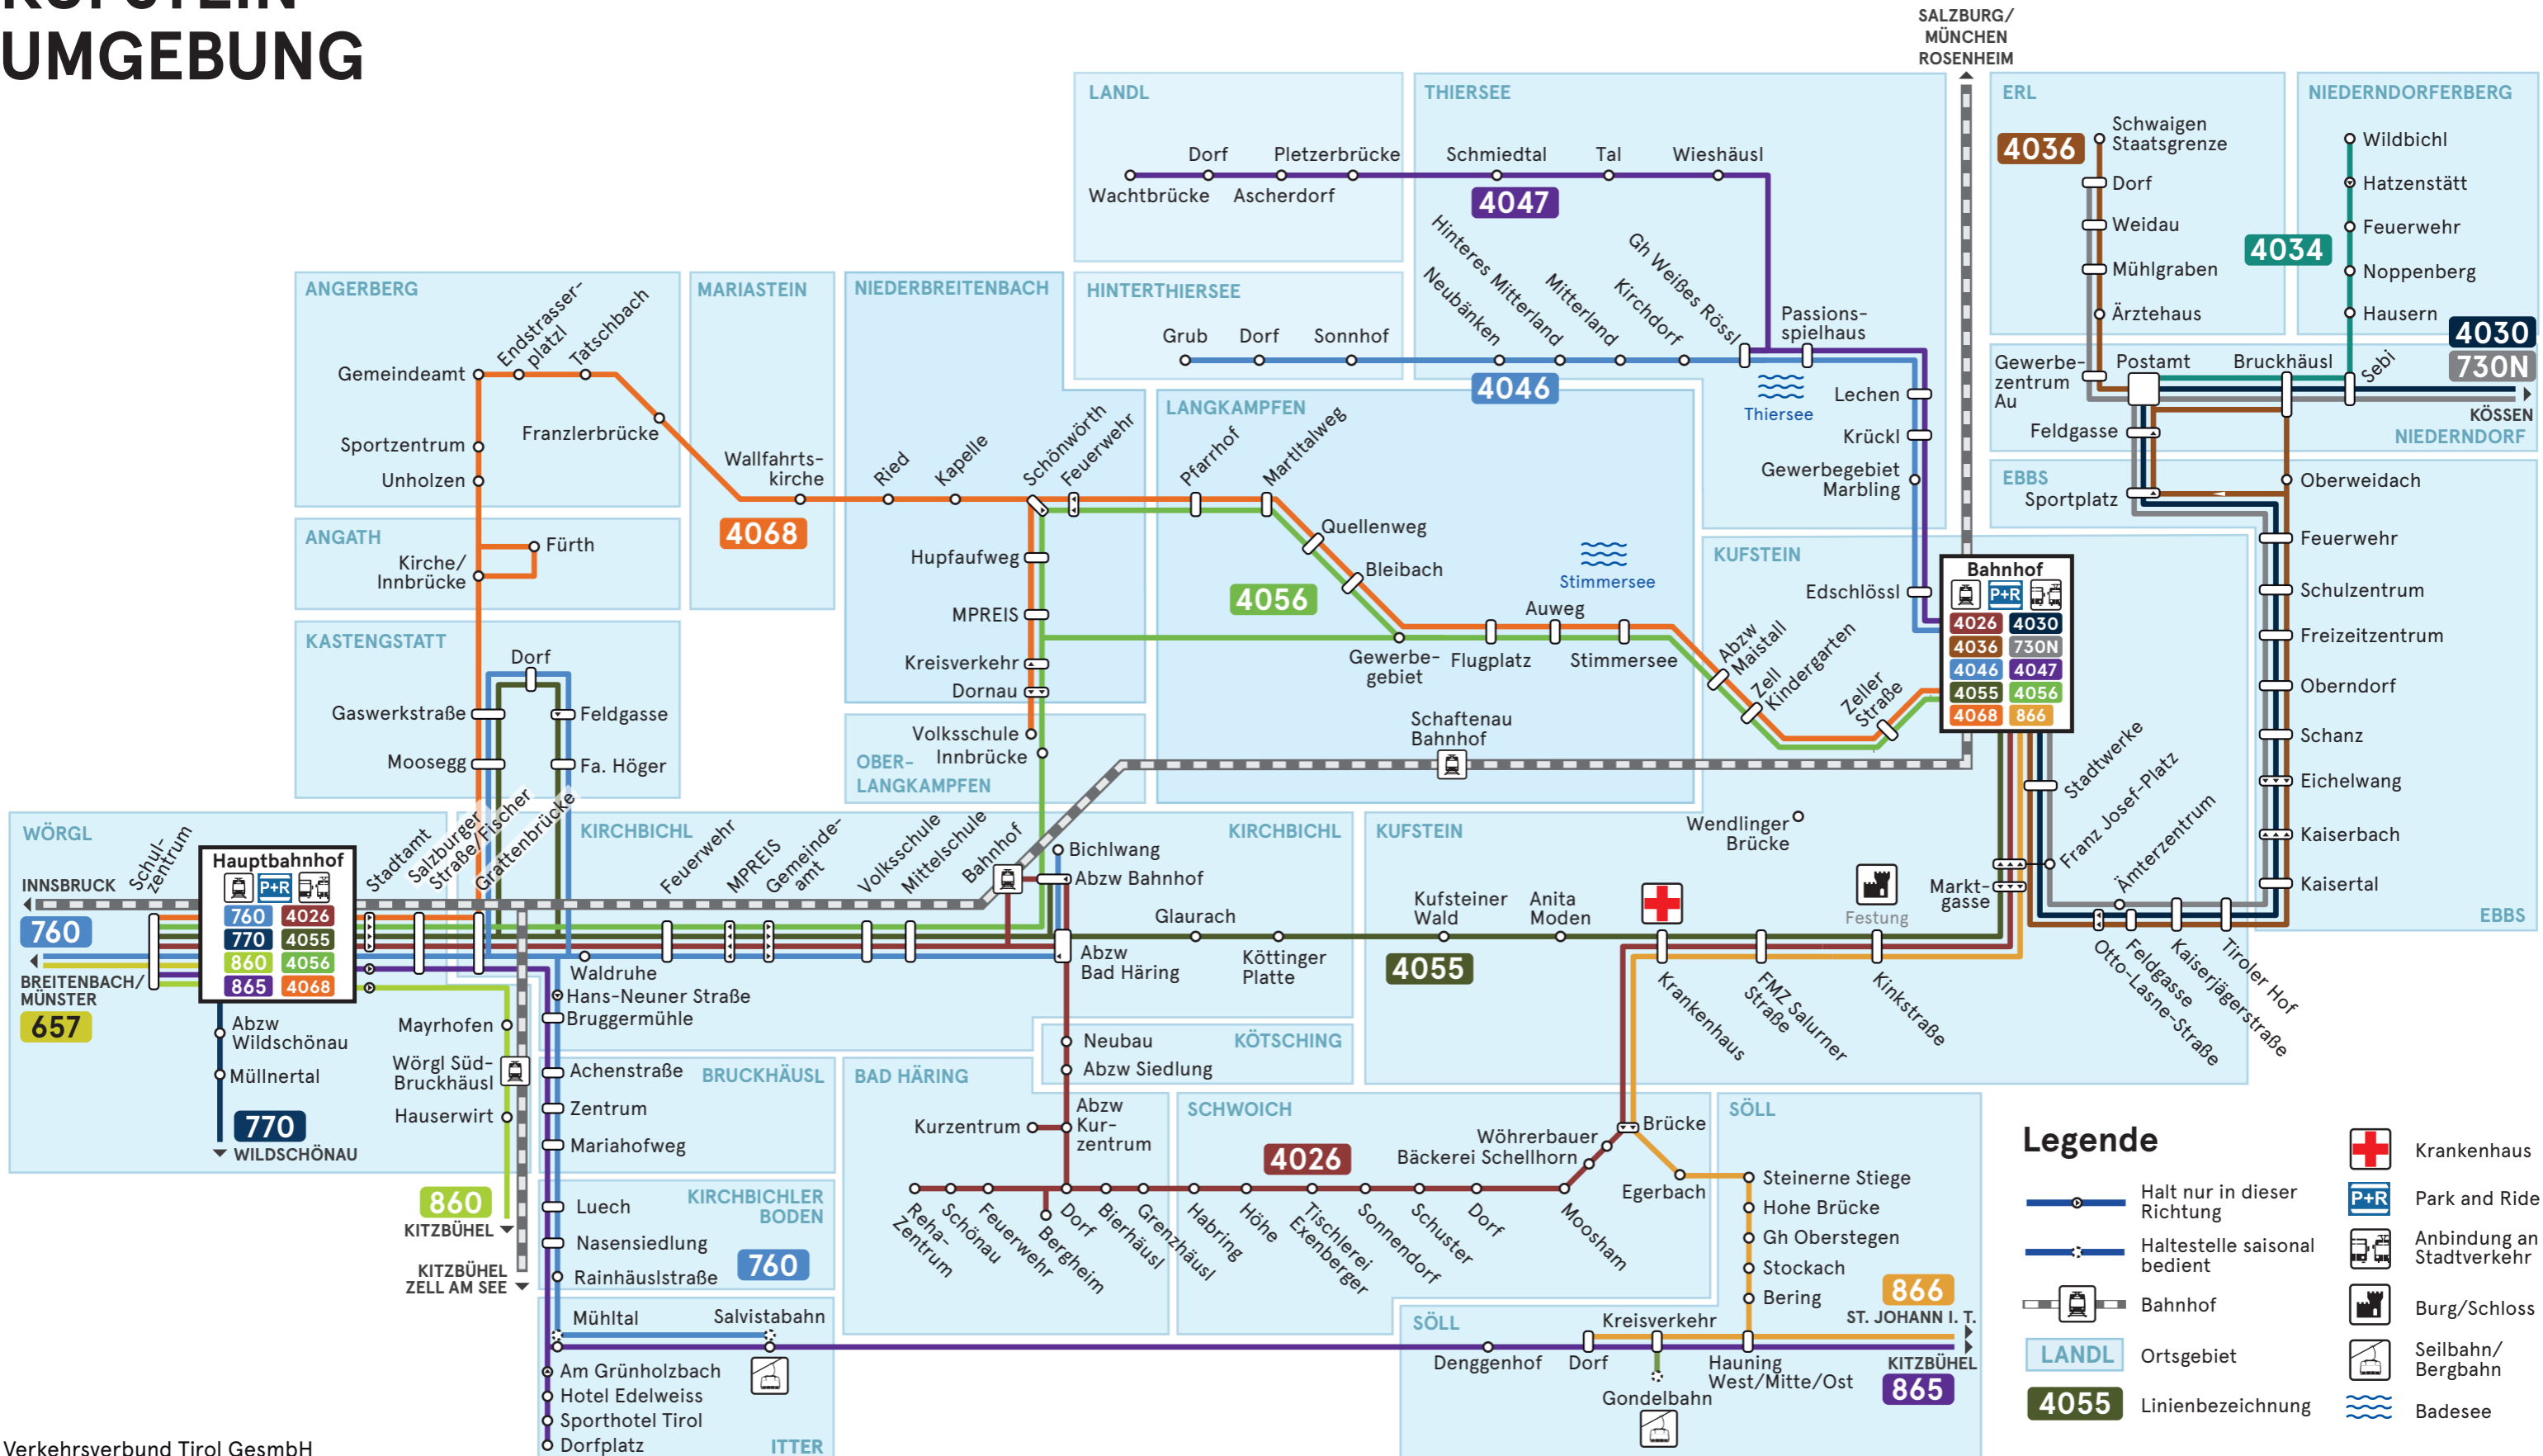

LINIENNETZPLAN KUFSTEIN UMGEBUNG

Legende

- Halt nur in dieser Richtung
- Haltestelle saisonal bedient
- Bahnhof
- Ortsgebiet
- Linienbezeichnung
- Krankenhaus
- Park and Ride
- Anbindung an Stadtverkehr
- Burg/Schloss
- Seilbahn/Bergbahn
- Badesee

Verkehrsverbund Tirol GesmbH
 Sterzinger Straße 3, 6020 Innsbruck
 Öffnungszeiten und Servicetelefon:
 Mo bis Fr von 7:30 bis 18:00 Uhr
 Telefon: +43 512 56 16 16
 E-Mail: info@vvt.at
 www.vvt.at

SmartRide.
 Die Mobilitäts-App des VVT.
 Kostenlos für iOS und Android.

Angeführte Haltestellen entsprechen nur auszugsweise dem Haltestellenangebot.