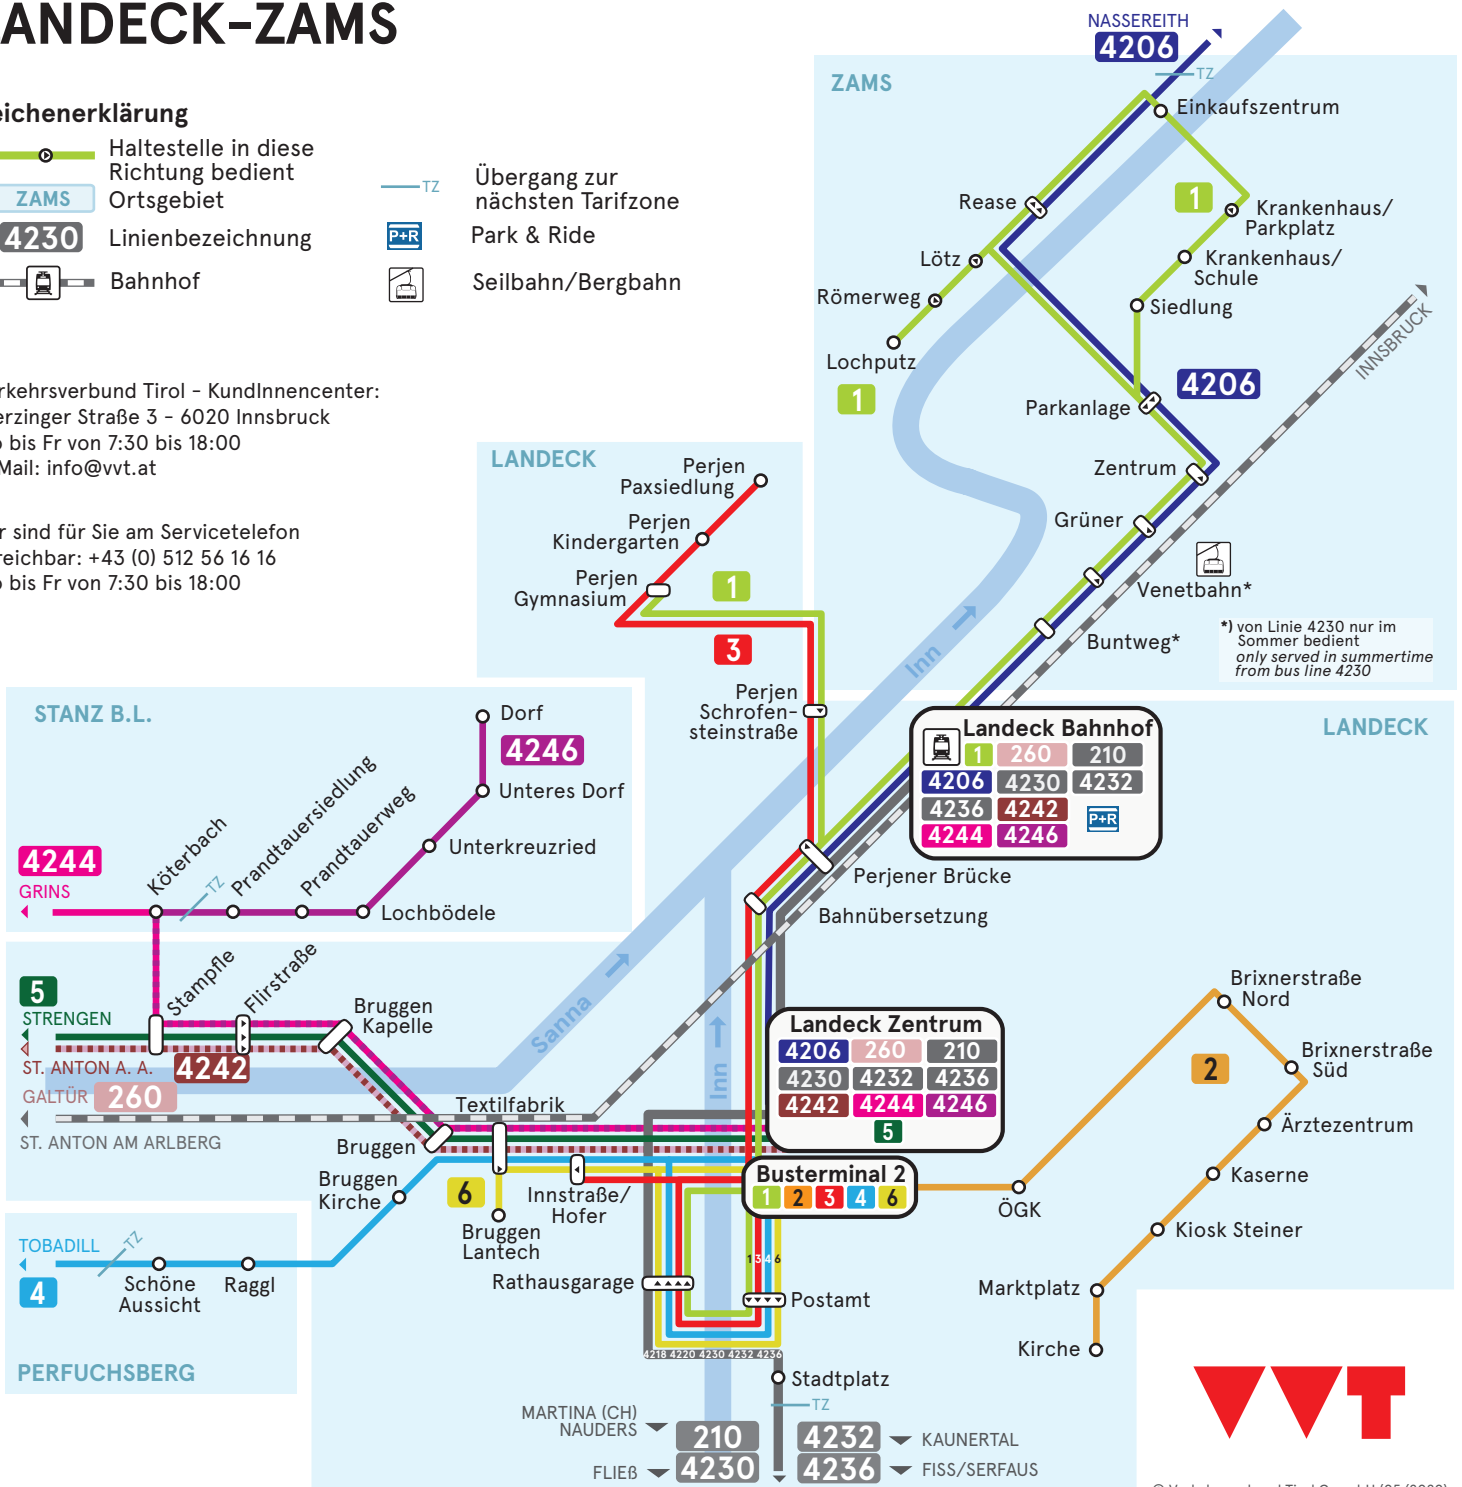

LINIENNETZPLAN LANDECK-ZAMS

Zeichenerklärung

-  Haltestelle in diese Richtung bedient
-  Ortsgebiet
-  Linienbezeichnung
-  Bahnhof
-  Übergang zur nächsten Tarifzone
-  Park & Ride
-  Seilbahn/Bergbahn

Verkehrsverbund Tirol – KundInnencenter:
Sterzinger Straße 3 – 6020 Innsbruck
Mo bis Fr von 7:30 bis 18:00
E-Mail: info@vvt.at

Wir sind für Sie am Servicetelefon
erreichbar: +43 (0) 512 56 16 16
Mo bis Fr von 7:30 bis 18:00

*) von Linie 4230 nur im Sommer bedient
only served in summertime
from bus line 4230

Landeck Bahnhof		
1	260	210
4206	4230	4232
4236	4242	P+R
4244	4246	

Landeck Zentrum		
4206	260	210
4230	4232	4236
4242	4244	4246
5		

Busterminal 2					
1	2	3	4	5	6

MARTINA (CH) NAUDERS	210	4232	KAUNERTAL
FLIEB	4230	4236	FISS/SERFAUS