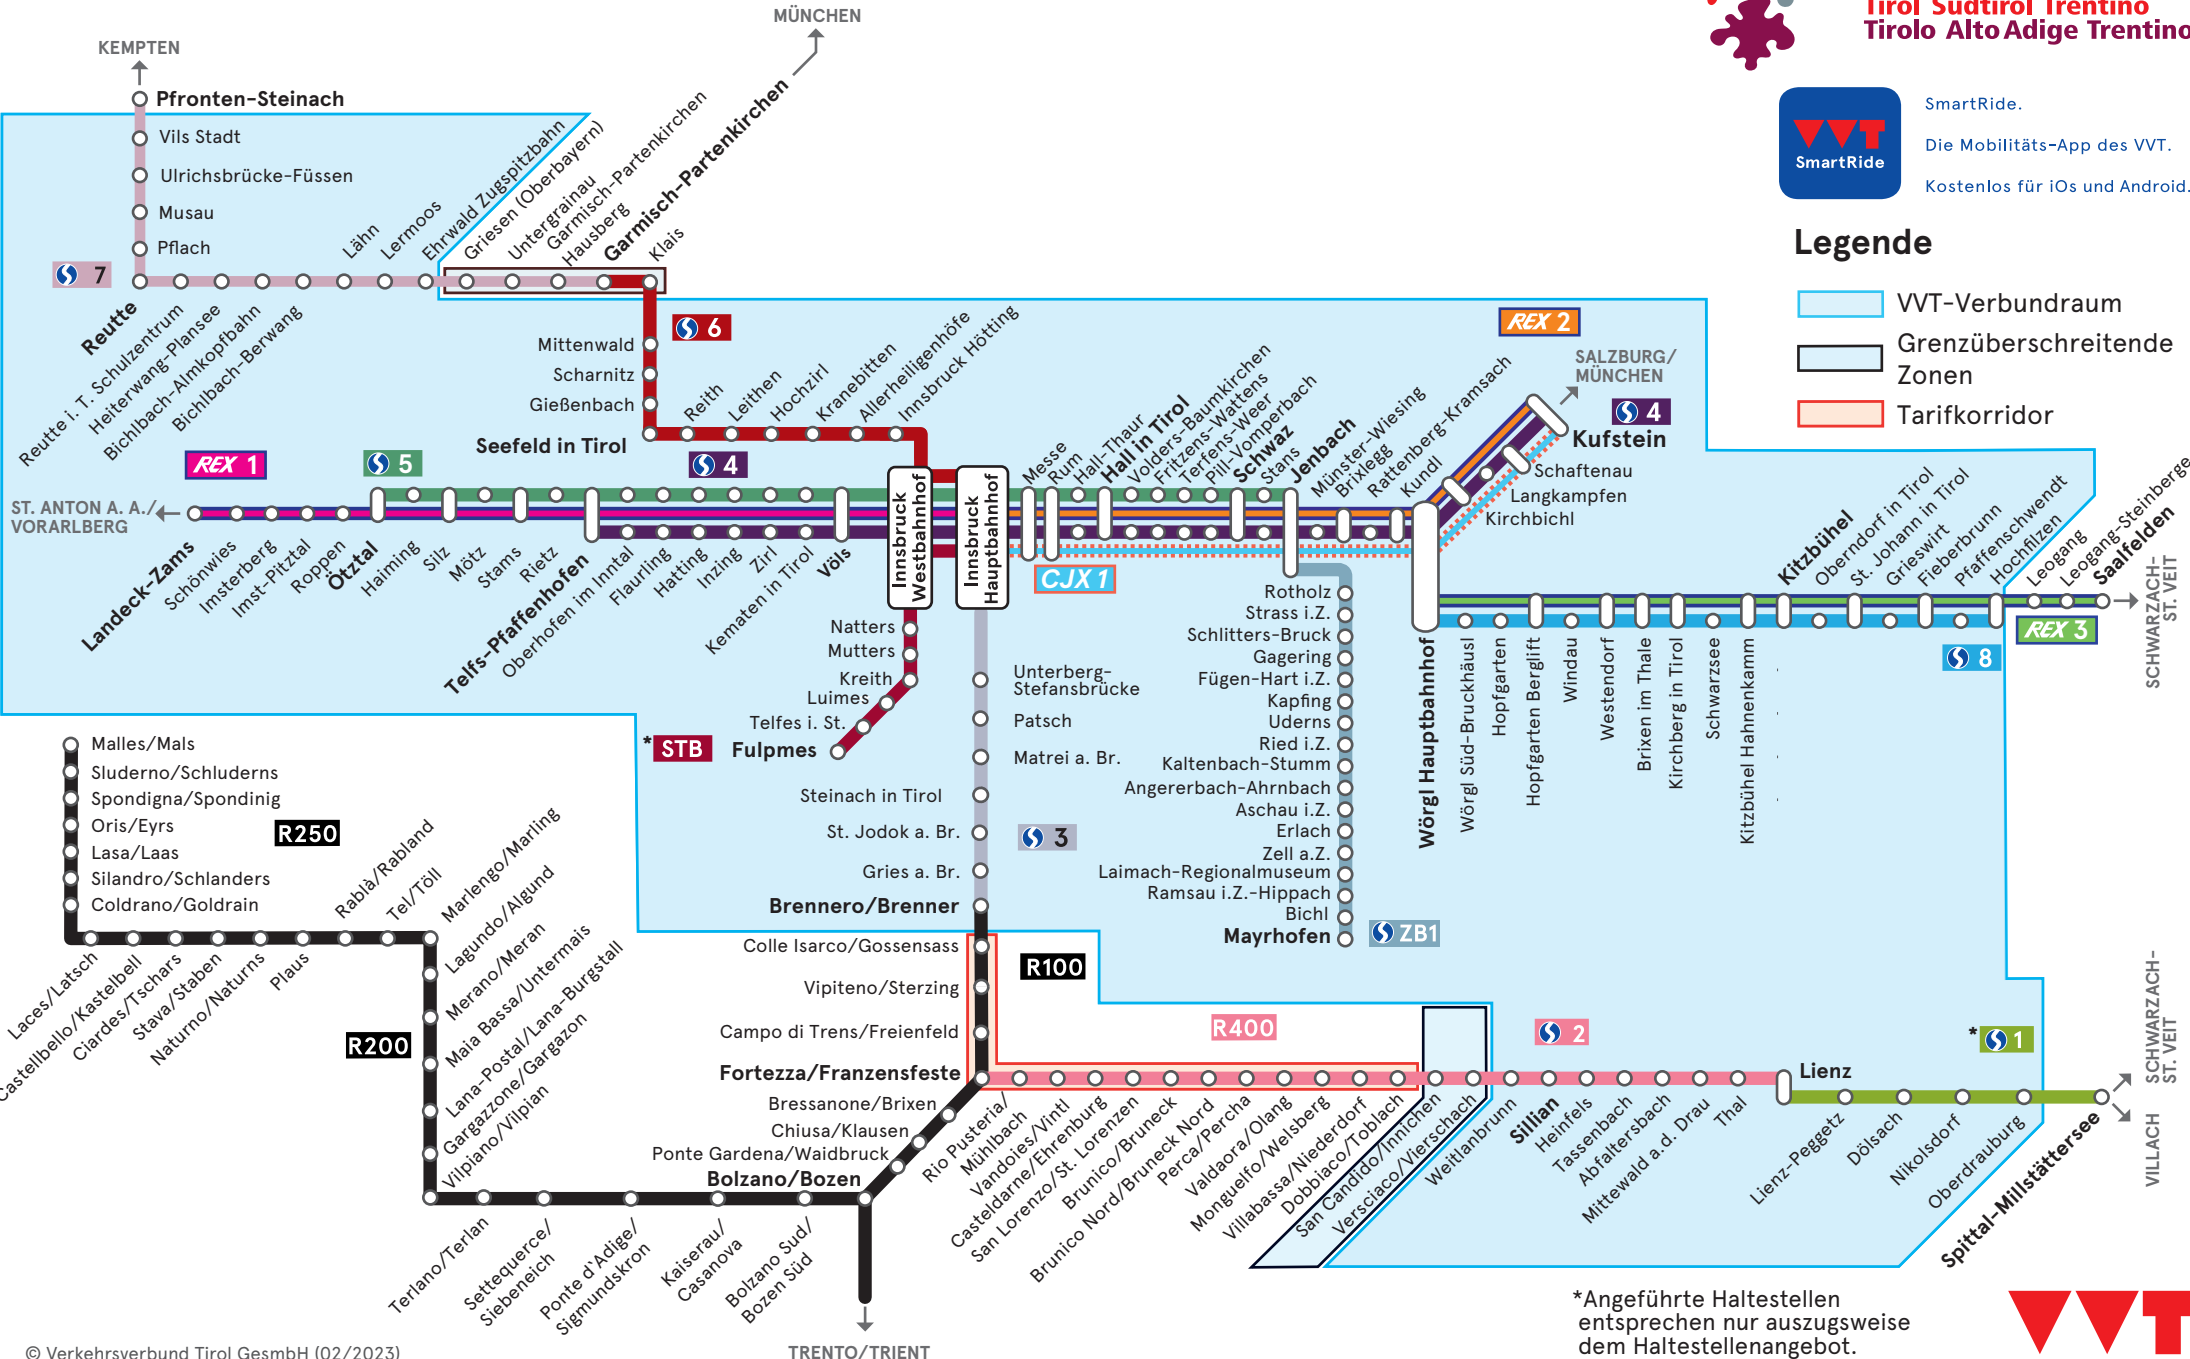

LINIENNETZPLAN NAHVERKEHR TIROL

SmartRide.
Die Mobilitäts-App des VVT.
Kostenlos für iOS und Android.

Legende

- VVT-Verbundraum
- Grenzüberschreitende Zonen
- Tarifkorridor

*Angeführte Haltestellen entsprechen nur auszugsweise dem Haltestellenangebot.